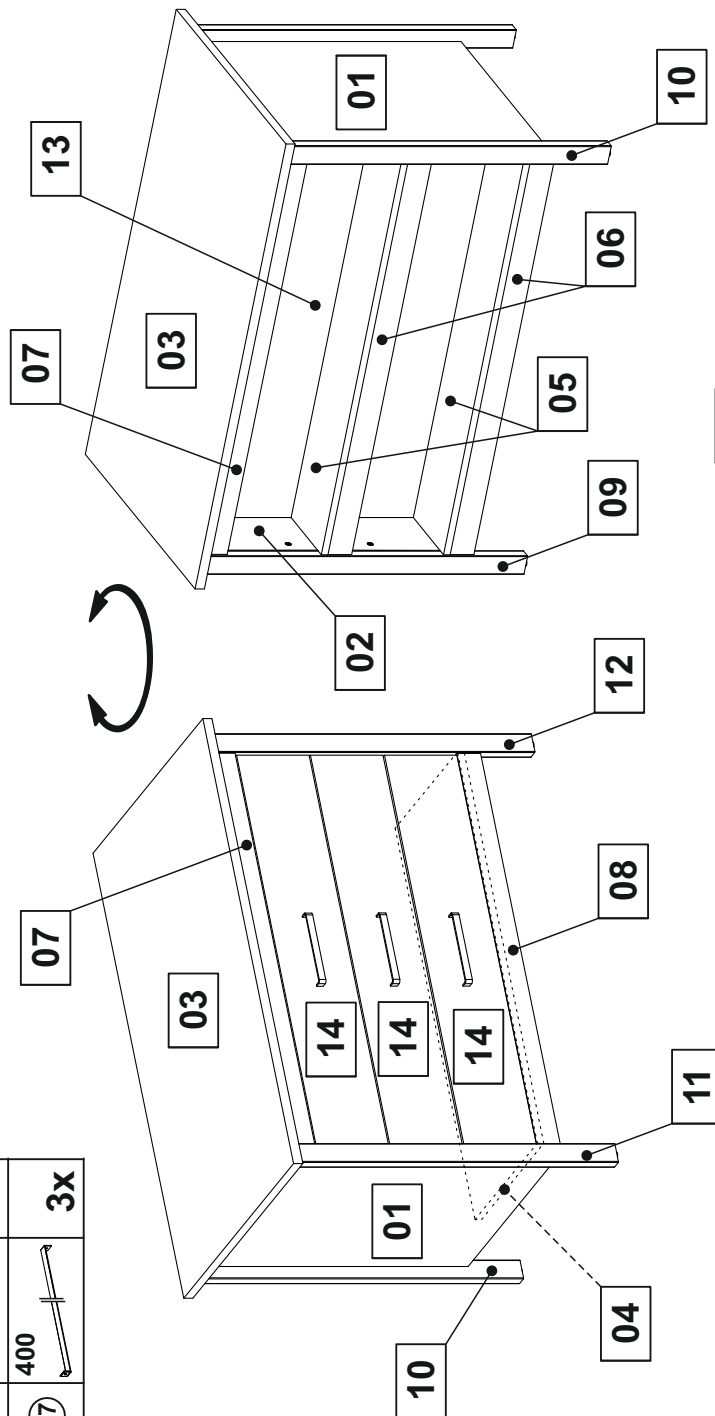

# ***PIAZZA NERO 3Z***

**Montážní návod / Montážny návod**

**Model: 20 68 7100**

# PIAZZA NERO 3Z

①	∅ 8x35	38X	⑬		8X
②	15x12	50X	⑭		3X
③		56X			
④		8X			
⑤		4X			
⑥		6X			
⑦	∅ 6x30	12X			
⑧	15x10	6X			
⑨	7x50	6X			
⑩		1X			
⑪	6,3x13	32X			
⑫	3x20	21X			
⑬	3,5x13	6X			
⑭		3X			
⑮	400	3X			