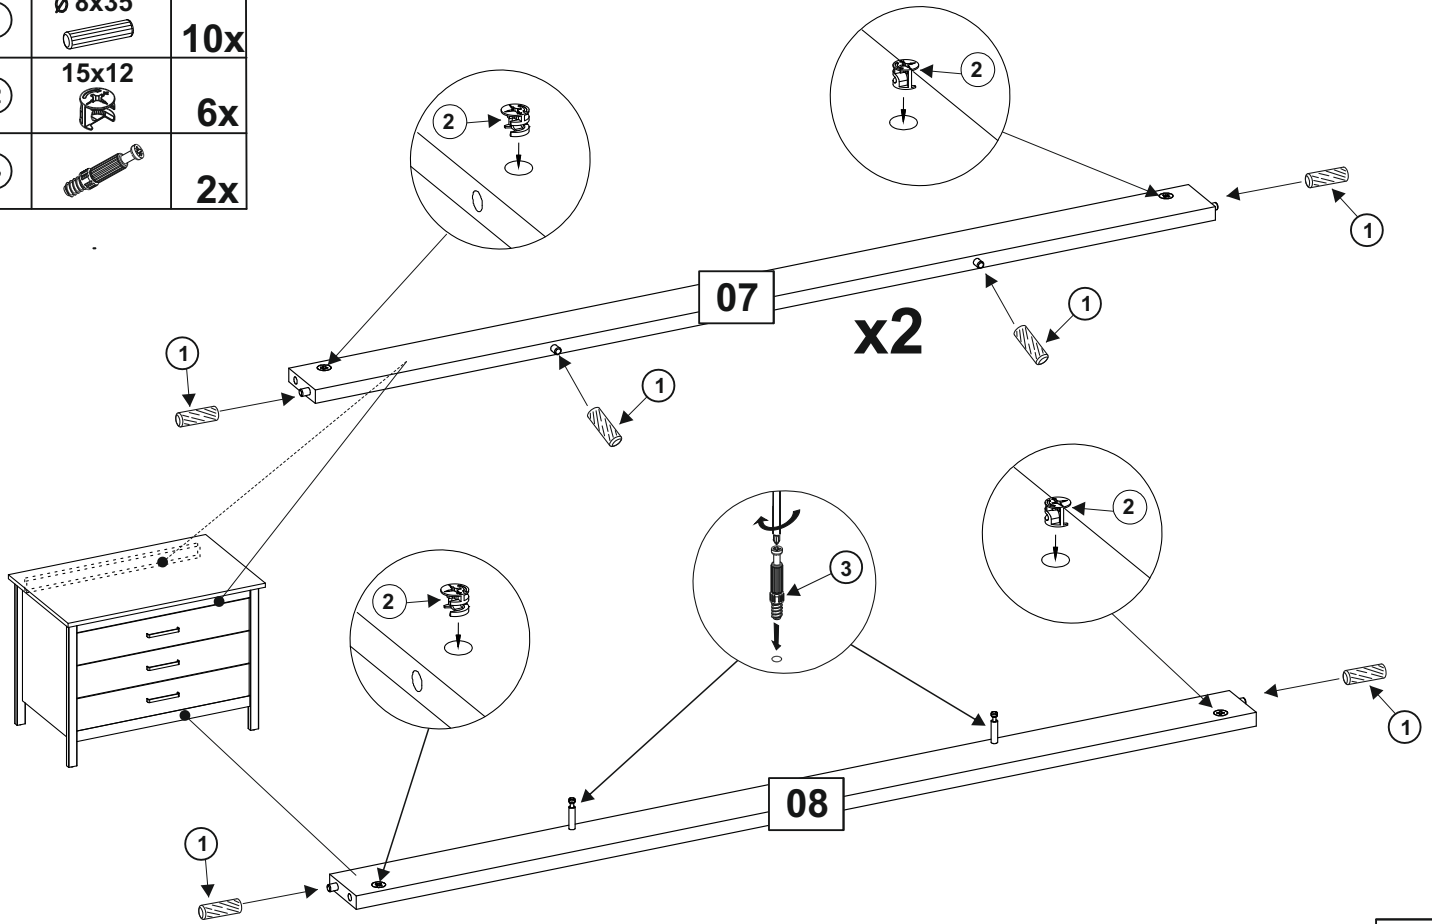

PIAZZA NERO 3Z

1	∅ 8x35	10x
2	15x12	6x
3		2x