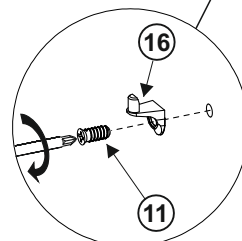

PIAZZA NERO 3Z

④		8x
⑪	6,3x13 	8x
⑯		8x