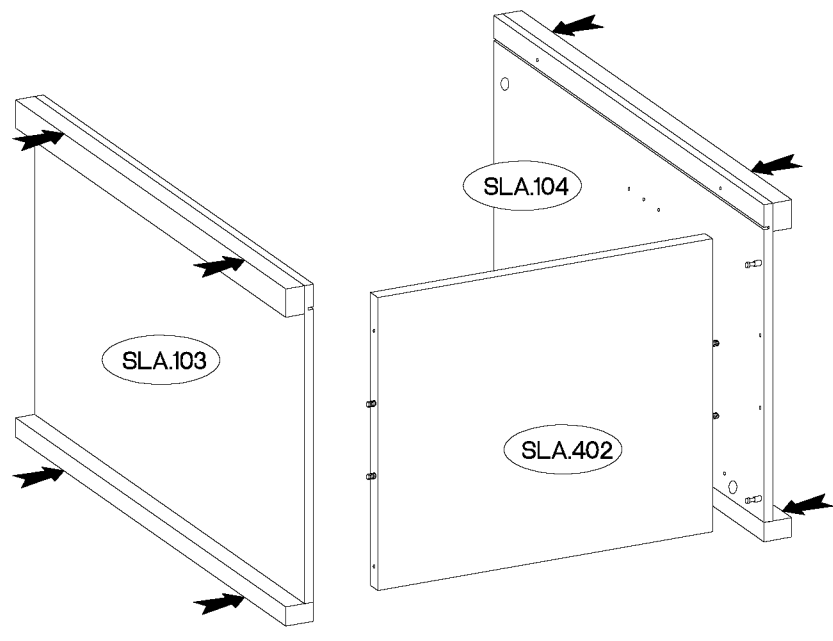

ISM-SLA-002

	číslo dílu / číslo dielu	Rozměr/Rozmer
	SLA.103	582x561x16
	SLA.104	582x561x16
	SLA.201	702x600x22
	SLA.402	600x517x16
	SLA.301	599x450x16
	SLA.602	590x618x2,5
	SLA.702	576x596x16
	SLA.905-R	582x50x34
	SLA.905-L	582x50x34
	SLA.906 x2	582x50x34

1

+8x30mm  A 12	+15/12mm  C 12	L=20mm  D2 12
--	---	--

2

6,4 x 35mm  B1 4	 O 1
--	---

3

4

5

6

Veneto 20687140

7

$\pm 5/16\text{mm}$		
	J3	E
	4	12

8

$\pm 35/16\text{mm}$	$\pm 3.5 \times 13\text{mm}$
[CD] HG2	P5
2	4

M4x22mm	L=160mm
	
U	S
2	1