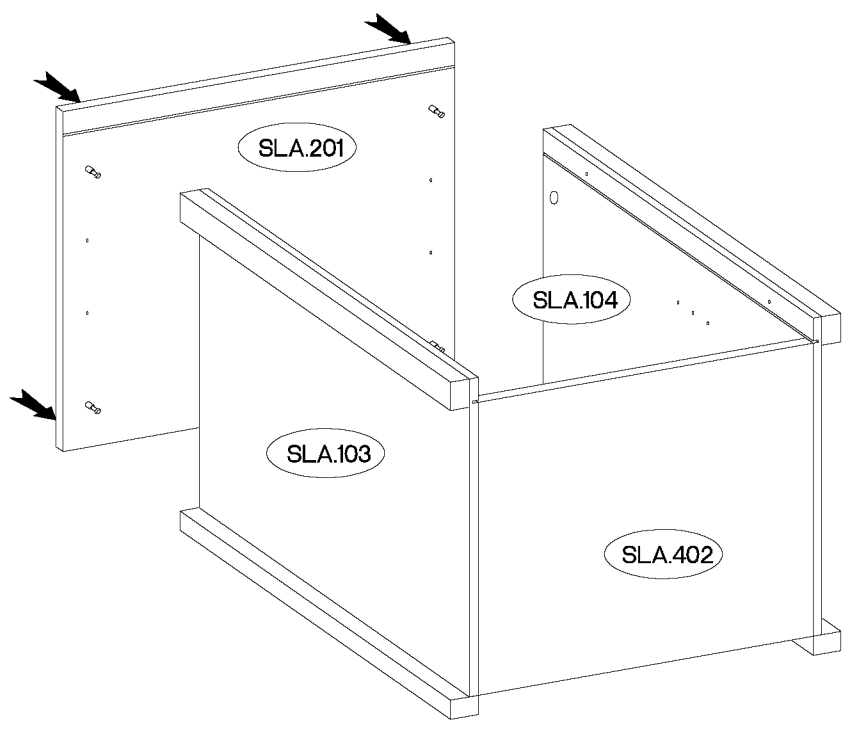

ISM-SLA-002

	číslo dílu / číslo dielu	Rozměr/Rozmer
	SLA.103	582x561x16
	SLA.104	582x561x16
	SLA.201	702x600x22
	SLA.402	600x517x16
	SLA.301	599x450x16
	SLA.602	590x618x2,5
	SLA.702	576x596x16
	SLA.905-R	582x50x34
	SLA.905-L	582x50x34
	SLA.906 x2	582x50x34

1

+8x30mm  A 12	+15/12mm  C 12	L=20mm  D2 12
--	---	--

2

6,4 x 35mm  B1 4	 O 1
--	---

3

4

5

6

Veneto 20687140

7

$\pm 5/16\text{mm}$		
	J3	E
	4	12

8

$\pm 35/16\text{mm}$	$\pm 3.5 \times 13\text{mm}$
[CD] HG2	P5
2	4

M4x22mm	L=160mm
	
U	S
2	1