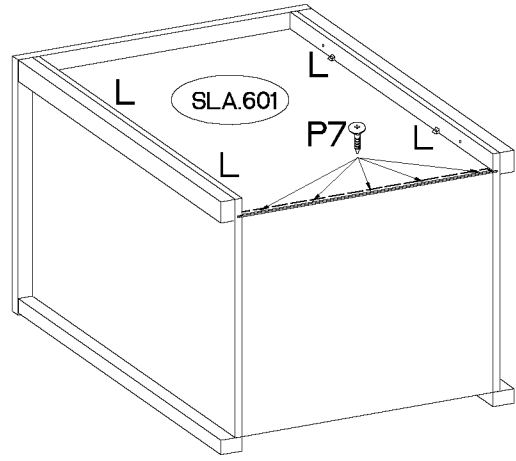

ISM-SLA-002

	číslo dílu / číslo dielu	Rozměr/Rozmer
	SLA.103	582x561x16
	SLA.104	582x561x16
	SLA.201	702x600x22
	SLA.402	600x517x16
	SLA.301	599x450x16
	SLA.602	590x618x2,5
	SLA.702	576x596x16
	SLA.905-R	582x50x34
	SLA.905-L	582x50x34
	SLA.906 x2	582x50x34

1

+8x30mm  A 12	+15/12mm  C 12	L=20mm  D2 12
--	---	--

2

6,4 x 35mm  B1 4	 O 1
--	---

3

4

5

6

Veneto 20687140

7

$\pm 5/16\text{mm}$		
	J3	E
	4	12

8

$\pm 35/16\text{mm}$	$\pm 3.5 \times 13\text{mm}$
[CD] HG2	P5
2	4

M4x22mm	L=160mm
	
U	S
2	1