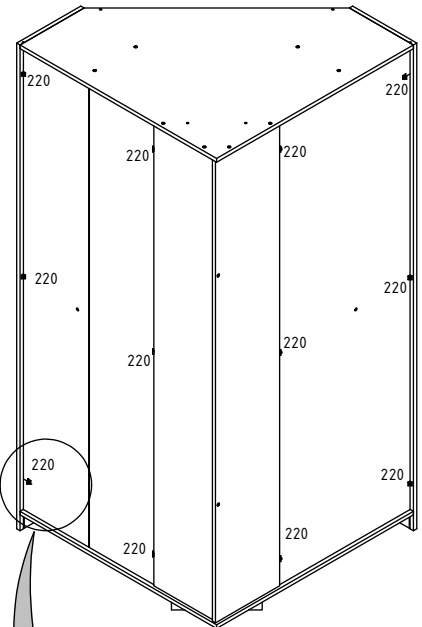

MONTAGEANLEITUNG

INSTRUCTIONS DE MONTAGE

ASSEMBLY INSTRUCTIONS

MONTAGEAANWIJZING

MONTÁŽNÍ/MONTÁŽNY NÁVOD

980622

101	8		303	2	
102	4		320	26	
150	6		351	18	
154	6		354	A=4/C=2	 3,5 x 15 mm A+C 3,5 x 25 mm
181	32		405	4	 B M4 x 21 mm
190	8	 $\varnothing 8 \times 30 \text{ mm}$	503	2	A  128 mm
201	4		505	2	B  320 mm
220	12		509	2	C 
221	2				

150

4.

5.

6.

7.

8.

9.

2x

1.

2.

351		3,5 x 15 mm
508	