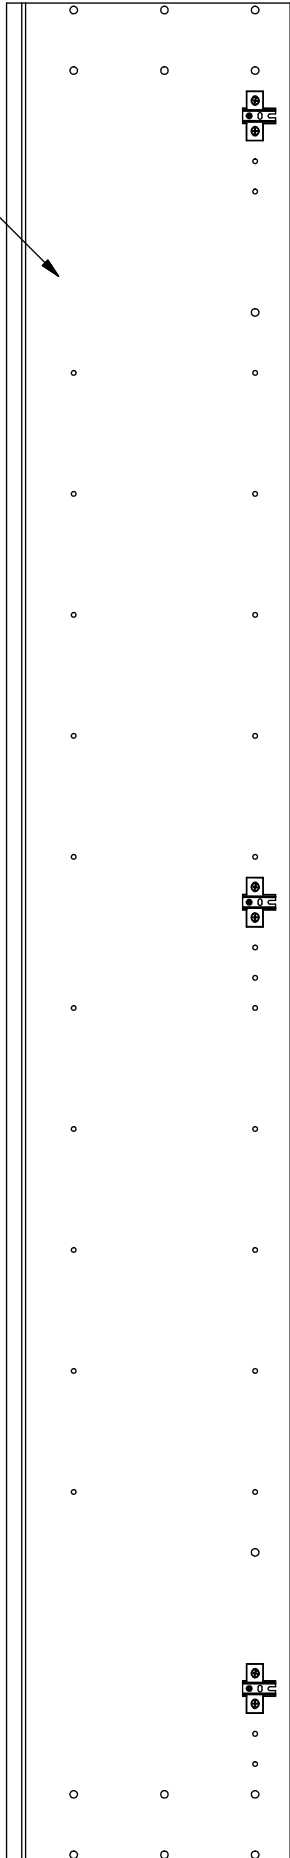

MONTAGEANLEITUNG

INSTRUCTIONS DE MONTAGE

ASSEMBLY INSTRUCTIONS

MONTAGEAANWIJZING

MONTÁŽNÍ/MONTÁŽNY NÁVOD

980622

101	8		303	2	
102	4		320	26	
150	6		351	18	
154	6		354	A=4/C=2	 3,5 x 15 mm A+C 3,5 x 25 mm
181	32		405	4	 B M4 x 21 mm
190	8	 $\varnothing 8 \times 30 \text{ mm}$	503	2	A  128 mm
201	4		505	2	B  320 mm
220	12		509	2	C 
221	2				

1.

2x

2.

1x

5.1

150

5.2

150

150

4.

5.

6.

7.

8.

9.

2x

12.

13.

2x

A  + 354

B  + 405

C  + 354

D  + 351

*Optionales Zubehör