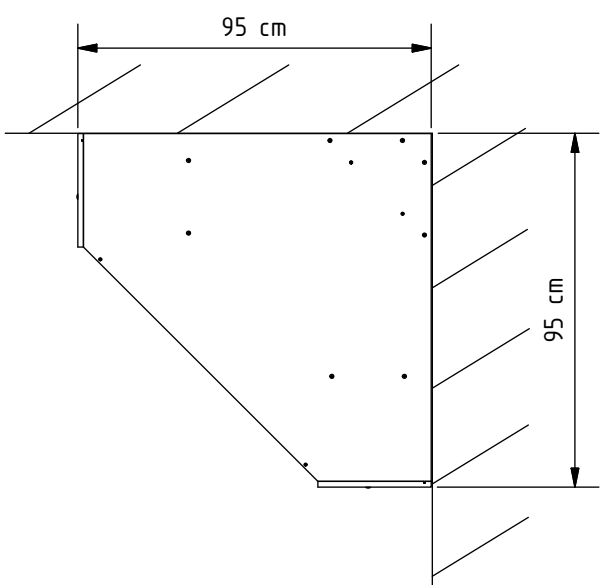

MONTAGEANLEITUNG

INSTRUCTIONS DE MONTAGE

ASSEMBLY INSTRUCTIONS

MONTAGEAANWIJZING

MONTÁŽNÍ/MONTÁŽNY NÁVOD

980622

101	8		303	2	
102	4		320	26	
150	6		351	18	
154	6		354	A=4/C=2	 3,5 x 15 mm A+C 3,5 x 25 mm
181	32		405	4	 B M4 x 21 mm
190	8	 $\varnothing 8 \times 30 \text{ mm}$	503	2	A  128 mm
201	4		505	2	B  320 mm
220	12		509	2	C 
221	2				

1.

2x

2.

1x

5.1

150

5.2

150

1.

2.

351		3,5 x 15 mm
508	