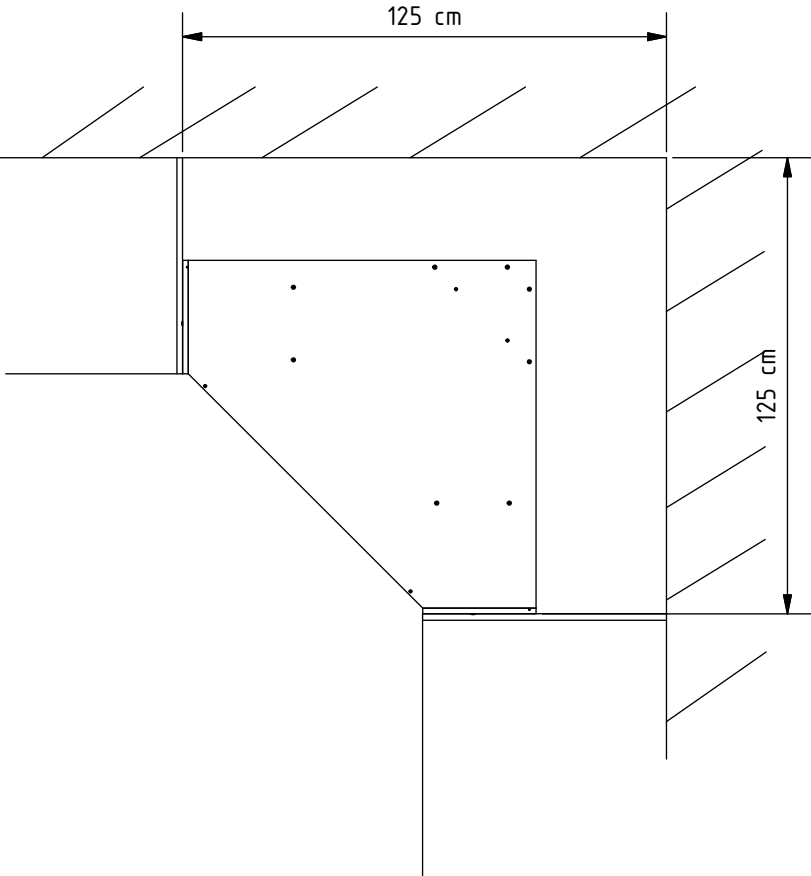

MONTAGEANLEITUNG

INSTRUCTIONS DE MONTAGE

ASSEMBLY INSTRUCTIONS

MONTAGEAANWIJZING

MONTÁŽNÍ/MONTÁŽNY NÁVOD

980622

101	8		303	2	
102	4		320	26	
150	6		351	18	
154	6		354	A=4/C=2	 3,5 x 15 mm A+C 3,5 x 25 mm
181	32		405	4	 B M4 x 21 mm
190	8	 $\varnothing 8 \times 30 \text{ mm}$	503	2	A  128 mm
201	4		505	2	B  320 mm
220	12		509	2	C 
221	2				

1.

2x

2.

1x

5.1

150

5.2

150

1.

2.

351		3,5 x 15 mm
508	