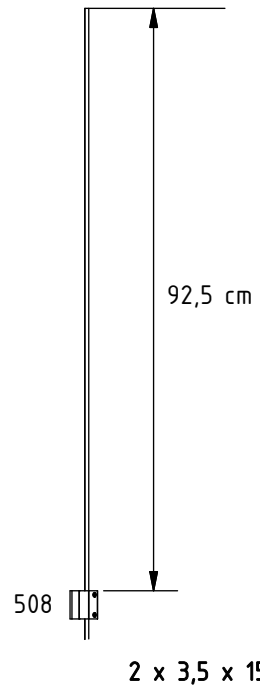

MONTAGEANLEITUNG

INSTRUCTIONS DE MONTAGE

ASSEMBLY INSTRUCTIONS

MONTAGEAANWIJZING

MONTÁŽNÍ/MONTÁŽNY NÁVOD

980622

101	8		303	2	
102	4		320	26	
150	6		351	18	
154	6		354	A=4/C=2	 3,5 x 15 mm A+C 3,5 x 25 mm
181	32		405	4	 B M4 x 21 mm
190	8	 $\varnothing 8 \times 30 \text{ mm}$	503	2	A  128 mm
201	4		505	2	B  320 mm
220	12		509	2	C 
221	2				

12.

13.

2x

A  + 354

B  + 405

C  + 354

D  + 351

*Optionales Zubehör

- * optional Accessories
- * Accessoires en option
- * Optionele accessoires

980098

*Optionales Zubehör

* optional Accessories

* Accessoires en option

* Opzionele accessoires

980743

A	<p>320 mm</p> <p>505</p>
B	<p>128 mm</p> <p>503</p>
C	<p>509</p>

1.

2.

351		3,5 x 15 mm
508	