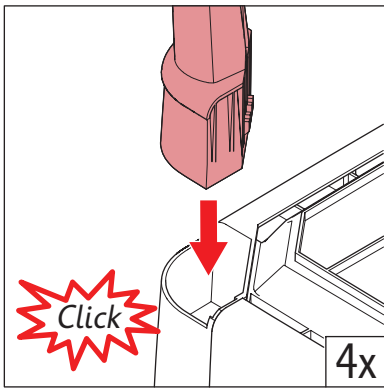

AMERICA  
 EUROPE  
- Geprüfte Sicherheit  
- EN 581

< 40 °C < 104 °F  
> 0 °C > 32 °F

MAX 110 kg  
240 lbs

MAX 20 kg  
44 lbs

1

2

3

4