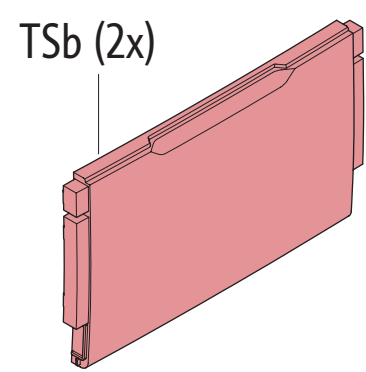

AMERICA  
 EUROPE  
- Geprüfte Sicherheit  
- EN 581

< 40 °C < 104 °F  
> 0 °C > 32 °F

MAX 110 kg  
240 lbs

MAX 20 kg  
44 lbs

1

2

3

4