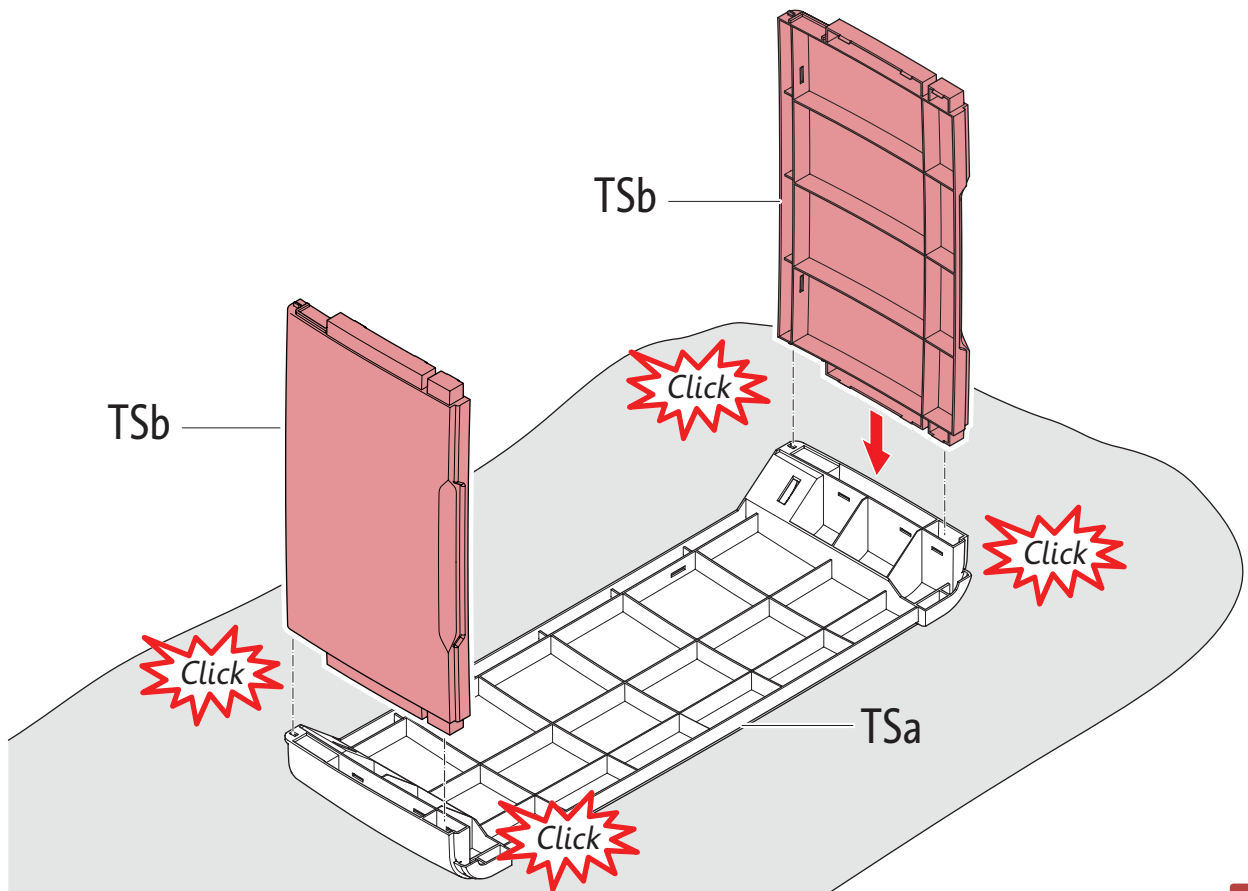

## CUSHIONBOX TABLE

SALEMO CUSHIONBOX TABLE V0.3 / 585266 / 442277

Made in Hungary - Keter Hungary Kft. - part of the Keter Group  
Zsong Völgy 2 - H-4211 Ebes - Hungary  
[www.ketergroup.com](http://www.ketergroup.com)

AMERICA  
 EUROPE  
- Geprüfte Sicherheit  
- EN 581

< 40 °C < 104 °F  
> 0 °C > 32 °F

MAX 110 kg  
240 lbs

MAX 20 kg  
44 lbs

1

2

3

4