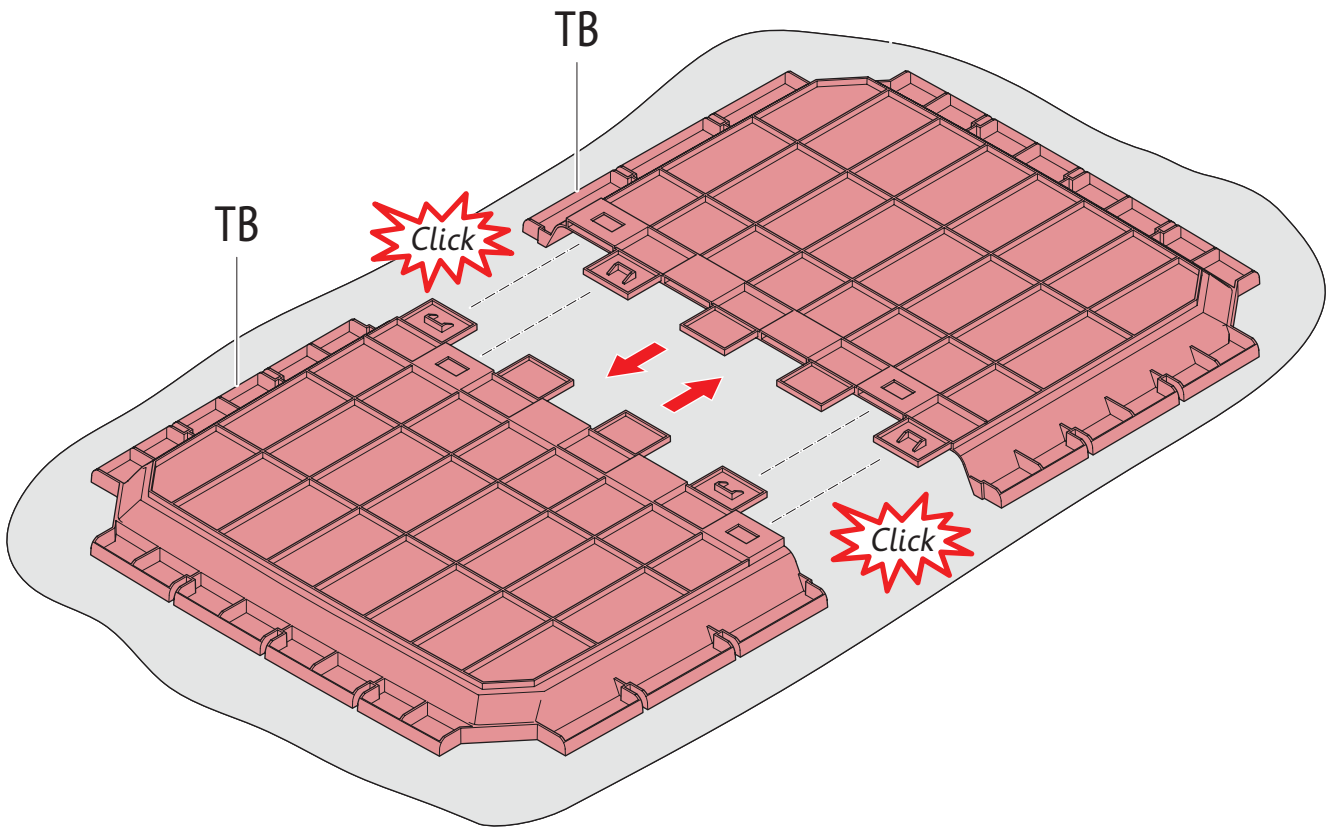

## CUSHIONBOX TABLE

SALEMO CUSHIONBOX TABLE V0.3 / 585266 / 442277

Made in Hungary - Keter Hungary Kft. - part of the Keter Group  
Zsong Völgy 2 - H-4211 Ebes - Hungary  
[www.ketergroup.com](http://www.ketergroup.com)

AMERICA  
 EUROPE  
- Geprüfte Sicherheit  
- EN 581

< 40 °C < 104 °F  
> 0 °C > 32 °F

MAX 110 kg  
240 lbs

MAX 20 kg  
44 lbs

1

2

3

4