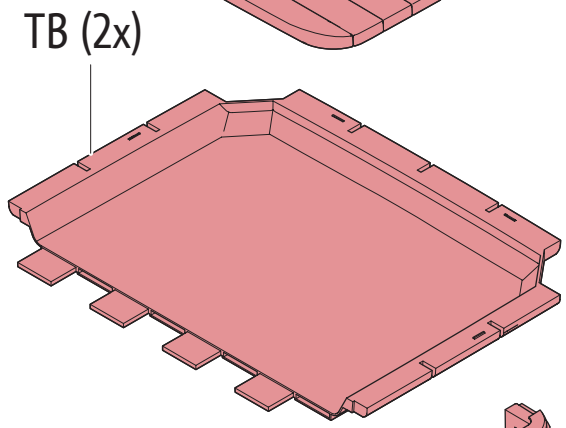

AMERICA  
 EUROPE  
- Geprüfte Sicherheit  
- EN 581

< 40 °C < 104 °F  
> 0 °C > 32 °F

MAX 110 kg  
240 lbs

MAX 20 kg  
44 lbs

1

2

3

4