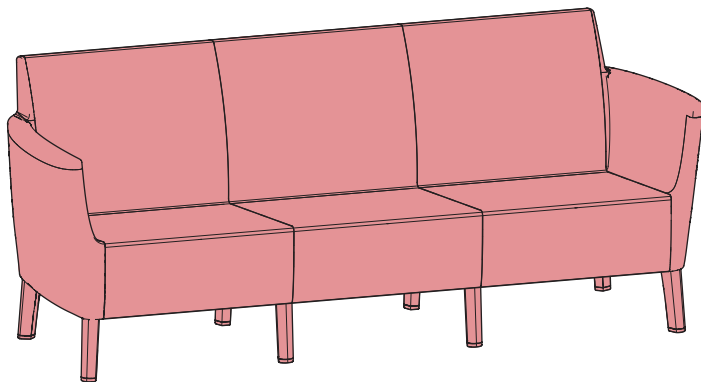

## CHAIR & SOFAS

442275

442275.442275

442275.442275.442275

SALEMO CHAIR & SOFAS V1.0 / 5009717

Made in Hungary - Keter Hungary Kft. - part of the Keter Group  
Zsong Völgy 2 - H-4211 Ebes - Hungary  
[www.ketergroup.com](http://www.ketergroup.com)

AMERICA  
 EUROPE  
- Geprüfte Sicherheit  
- EN 581

MAX 110 kg  
240 lbs

< 40 °C < 104 °F  
> 0 > 32

				
LS		1x	1x	1x
RS		1x	1x	1x
TL		1x	1x	1x
TR		1x	1x	1x
NA		4x	6x	8x
B2		1x	2x	3x

			
BC2 	1x	2x	3x
S2 	1x	2x	3x
MLB 	-	1x	2x
MLS 	-	1x	2x
M 	16x	25x	34x
Z 	1x	1x	1x

1 — 14

15 — 34

35 — 54

1

2

3

4

5