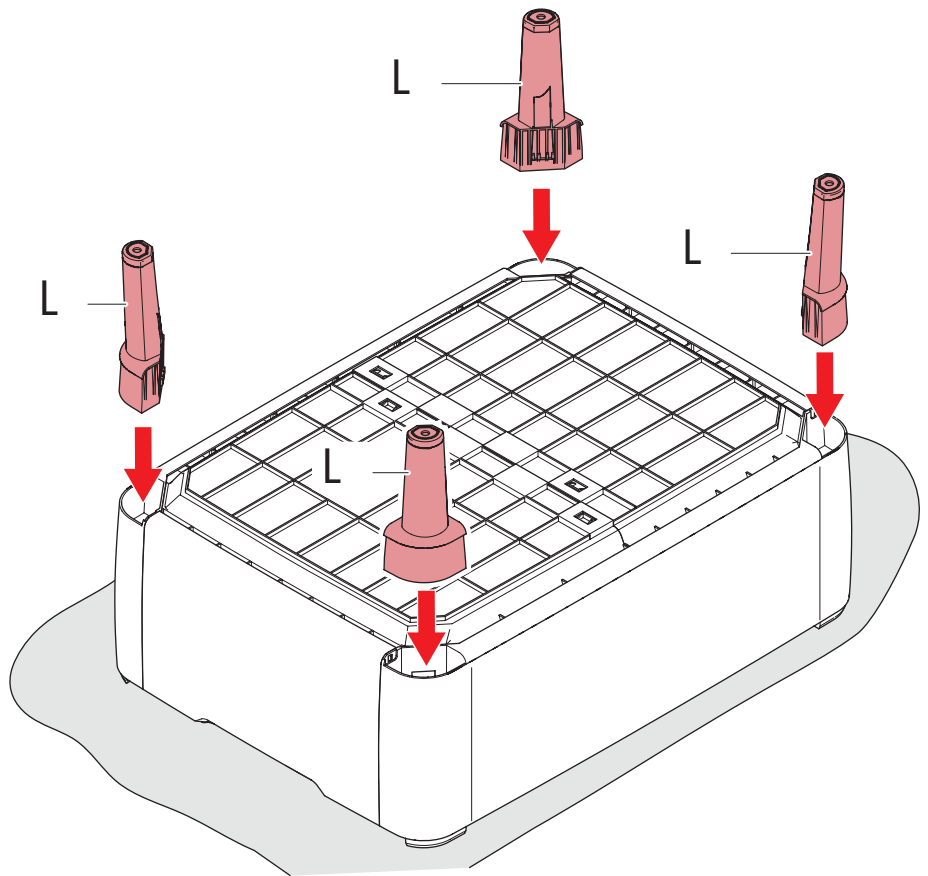

AMERICA  
 EUROPE  
- Geprüfte Sicherheit  
- EN 581

< 40 °C < 104 °F  
> 0 °C > 32 °F

MAX 110 kg  
240 lbs

MAX 20 kg  
44 lbs

1

2

3

4