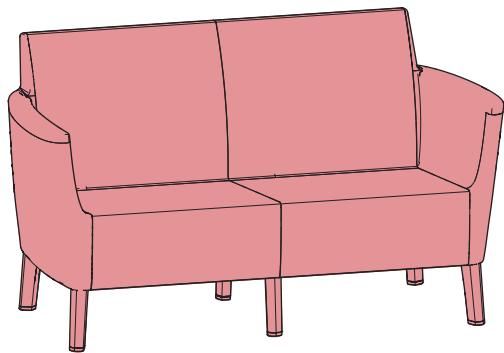

## CHAIR & SOFAS

442275

442275.442275

442275.442275.442275

SALEMO CHAIR & SOFAS V1.0 / 5009717

Made in Hungary - Keter Hungary Kft. - part of the Keter Group  
Zsong Völgy 2 - H-4211 Ebes - Hungary  
[www.ketergroup.com](http://www.ketergroup.com)

AMERICA  
 EUROPE  
- Geprüfte Sicherheit  
- EN 581

MAX 110 kg  
240 lbs

< 40 °C < 104 °F  
> 0 > 32

				
LS		1x	1x	1x
RS		1x	1x	1x
TL		1x	1x	1x
TR		1x	1x	1x
NA		4x	6x	8x
B2		1x	2x	3x

			
BC2 	1x	2x	3x
S2 	1x	2x	3x
MLB 	-	1x	2x
MLS 	-	1x	2x
M 	16x	25x	34x
Z 	1x	1x	1x

1 — 14

15 — 34

35 — 54

1

2

3

4

5