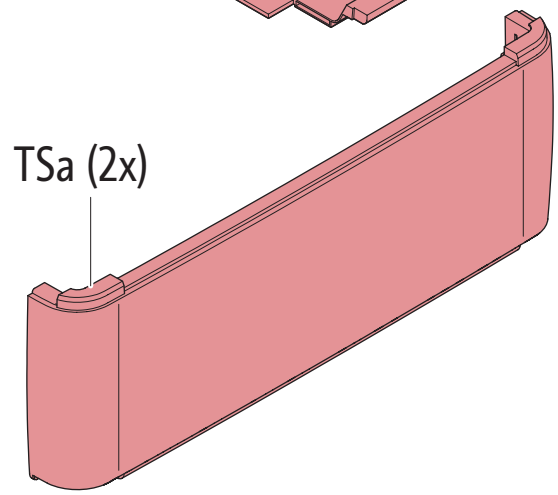

AMERICA  
 EUROPE  
- Geprüfte Sicherheit  
- EN 581

< 40 °C < 104 °F  
> 0 °C > 32 °F

MAX 110 kg  
240 lbs

MAX 20 kg  
44 lbs

1

2

3

4