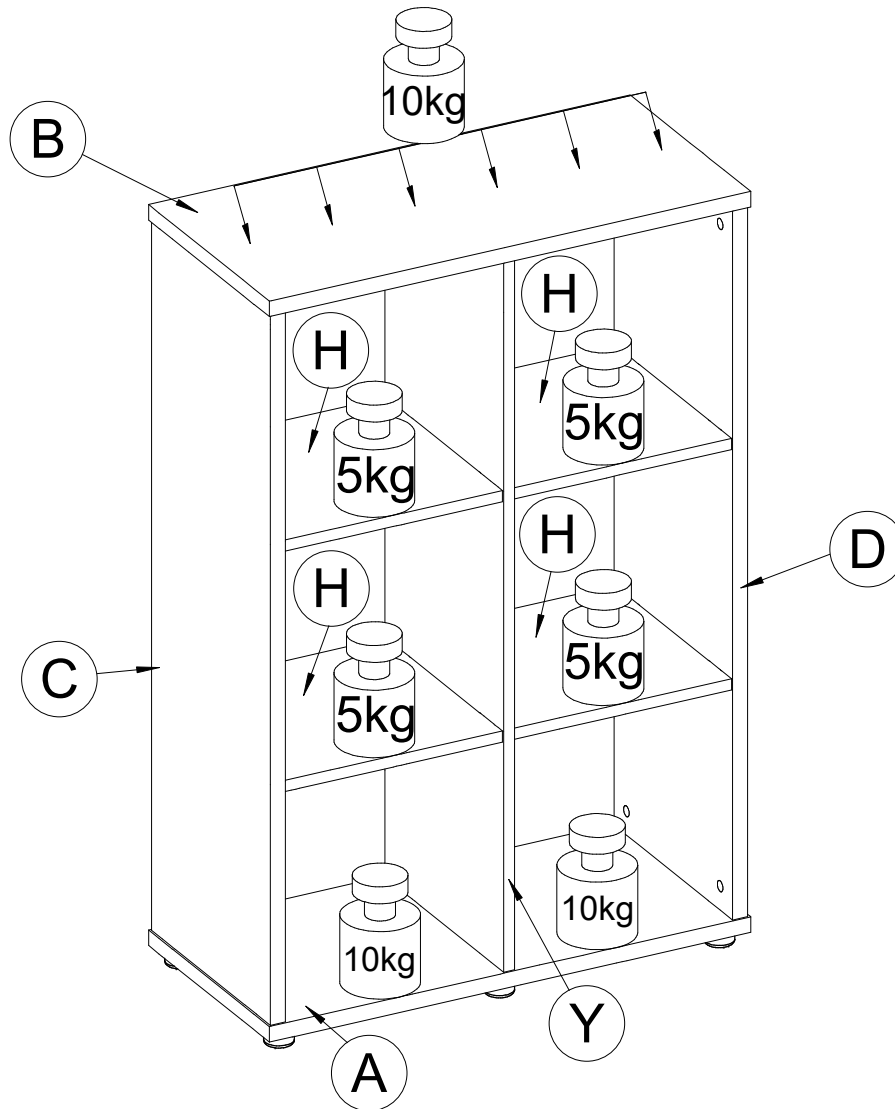

# RM regál 32

1/13

Colli 1/1		
A	702x330x22	1x
B	702x330x22	1x
C	1010x324x22	1x
D	1010x324x22	1x
Y	1010x324x16	1x
H	318x318x16	4x

Colli 1/1		
1	330x66x16	2x

RM regál 32  
 RM shelf-rack 32  
 RM Regal 32  
 RM rack 32  
 RM regal 32  
 RM regal 32

Z1		28x
Z2		1x
Z29		28x
Z30		28x
Z33		20x
Z63		4x
Z39		6x
Z99		6x

Z16		4x
Z81		2x
Z75		2x
Z140		2x