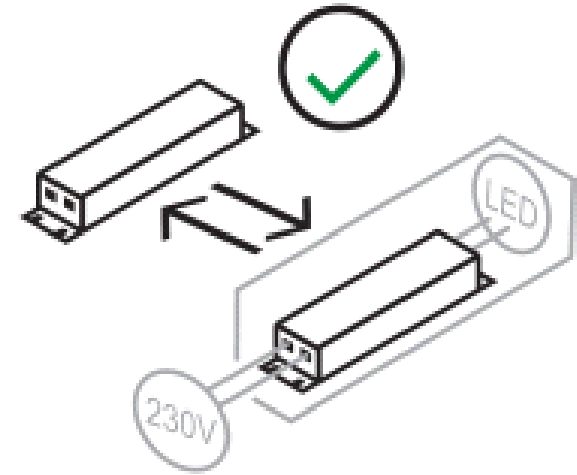

SOK-OSW-001-079

x2

5

x2

778580

FS-2835-60D-NW

SOK-OSW -001-079

**PL-** Ten produkt zawiera źródła światła o klasie efektywności energetycznej „E”