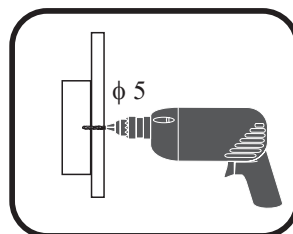

SOK-OSW-001-079

x2

5

x2

778580

FS-2835-60D-NW

SOK-OSW -001-079

**PL-** Ten produkt zawiera źródła światła o klasie efektywności energetycznej „E”