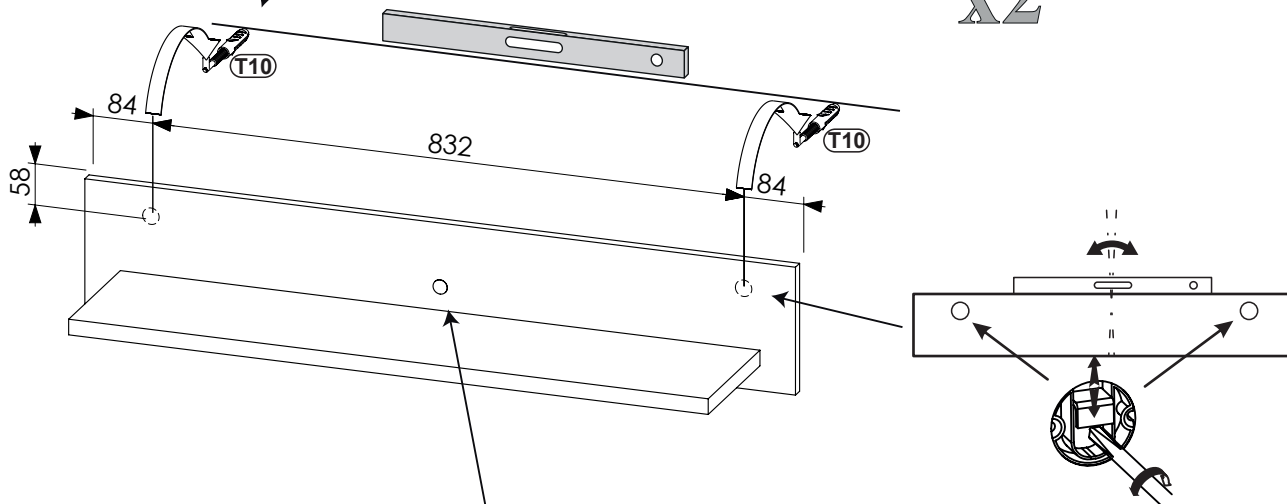

SOK-OSW-001-079

x2

5

x2

778580

FS-2835-60D-NW

SOK-OSW -001-079

**PL-** Ten produkt zawiera źródła światła o klasie efektywności energetycznej „E”