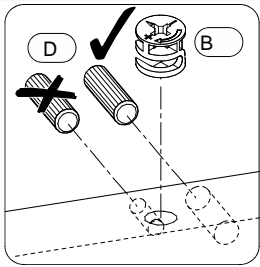

MONTÁŽNÍ/MONTÁŽNY NÁVOD
LAMI

8x30 D 36	A 36	B 40	Z 5	L 5
I 14	K 4	Q 1	4.0x30 H4 6	A1 2
X 40	4x16 H 14	5.0x13 F1 16	D1 8X45 2	UD 2

			4x16 	8x30 	
A	L	U	H	D	B
4	3	1	2	4	4

- | | |
|-----------------|----------------|
| 5x13
F1
4 | B
4 |
| L
2 | 8x30
D
4 |
| A
6 | |

ver. CLICK

- | | |
|-----------------|----------|
| 3x13
H3
2 | ODB
1 |
|-----------------|----------|

- | | |
|--------|--------|
| A
6 | U
1 |
|--------|--------|

- | |
|----------------|
| 4x16
H
2 |
|----------------|

180°

8x30  D	 B
12	20

 Z	4x16  H
5	10

5.0x13 F1 8	K 4	A 8	Q 1	B 8	8x30 D 12
-------------------	--------	--------	--------	--------	-----------------

8X45	A1
	
D1	
2	2

9/9 B