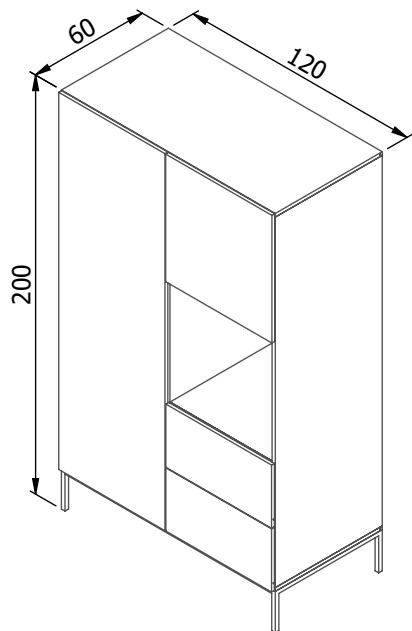

MONTÁŽNÍ/MONTÁŽNY NÁVOD
LAMI

8x30 D 36	A 36	B 40	Z 5	L 5
I 14	K 4	Q 1	4.0x30 H4 6	A1 2
X 40	4x16 H 14	5.0x13 F1 16	D1 8X45 2	UD 2

			4x16 	8x30 	
A	L	U	H	D	B
4	3	1	2	4	4

- | | |
|-----------------|----------------|
| 5x13
F1
4 | B
4 |
| L
2 | 8x30
D
4 |
| A
6 | |

ver. CLICK

- | | |
|-----------------|----------|
| 3x13
H3
2 | ODB
1 |
|-----------------|----------|

- | | |
|--------|--------|
| A
6 | U
1 |
|--------|--------|

- | |
|----------------|
| 4x16
H
2 |
|----------------|

- | | |
|----------------|--------|
| 8x30
D
4 | B
4 |
|----------------|--------|

- | | |
|-----------------|----------|
| 3x13
H3
2 | ODB
1 |
|-----------------|----------|

- | |
|-----------------|
| 5x13
F1
4 |
|-----------------|

180°

8x30  D	 B
12	20

 Z	4x16  H
5	10

5.0x13 F1 8	K 4	A 8	Q 1	B 8	8x30 D 12
-------------------	--------	--------	--------	--------	-----------------

8X45	A1
	
D1	
2	2

9/9 B