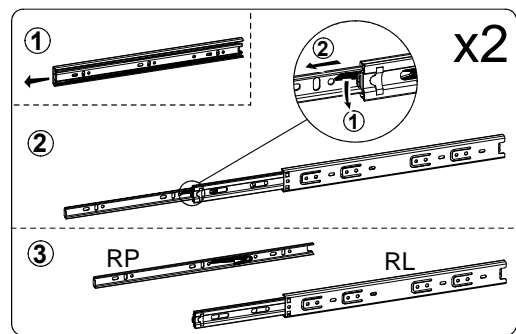

MONTÁŽNÍ/MONTÁŽNY NÁVOD
LAMI

8x30 D 36	A 36	B 40	Z 5	L 5
I 14	K 4	Q 1	4.0x30 H4 6	A1 2
X 40	4x16 H 14	5.0x13 F1 16	D1 8X45 2	UD 2

			4x16 	8x30 	
A	L	U	H	D	B
4	3	1	2	4	4

- | | |
|-----------------|----------------|
| 5x13
F1
4 | B
4 |
| L
2 | 8x30
D
4 |
| A
6 | |

ver. CLICK

- | | |
|-----------------|----------|
| 3x13
H3
2 | ODB
1 |
|-----------------|----------|

- | | |
|--------|--------|
| A
6 | U
1 |
|--------|--------|

- | |
|----------------|
| 4x16
H
2 |
|----------------|

180°

8x30  D	 B
12	20

 Z	4x16  H
5	10

5.0x13 F1 8	K 4	A 8	Q 1	B 8	8x30 D 12
-------------------	--------	--------	--------	--------	-----------------

8X45	A1
	
D1	
2	2

9/9 B