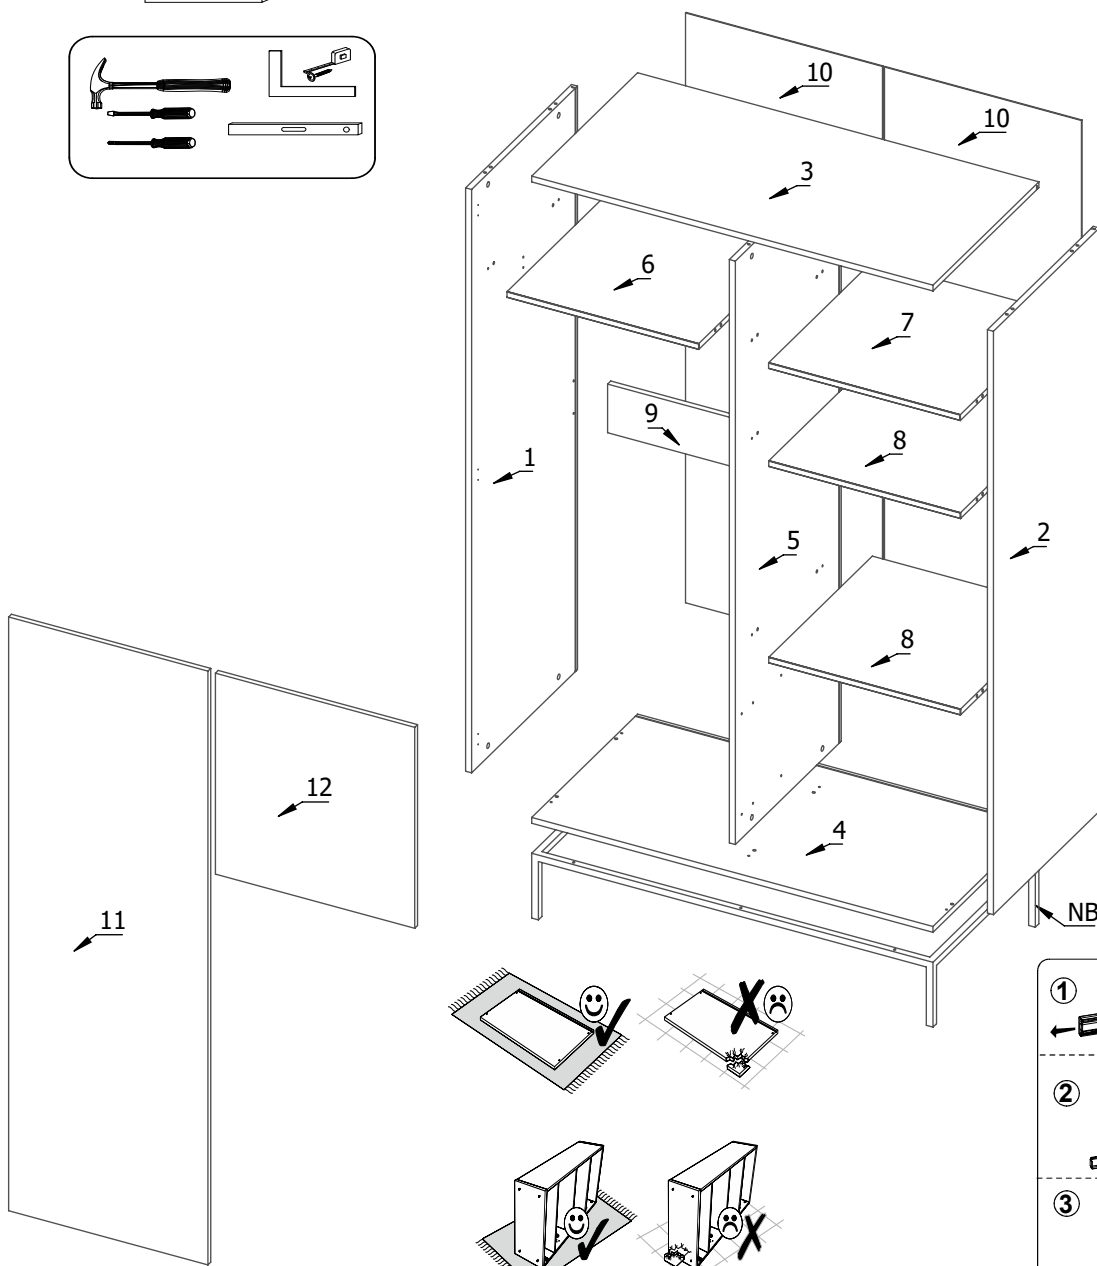

MONTÁŽNÍ/MONTÁŽNY NÁVOD
LAMI

8x30 D 36	A 36	B 40	Z 5	L 5
I 14	K 4	Q 1	4.0x30 H4 6	A1 2
X 40	4x16 H 14	5.0x13 F1 16	D1 8X45 2	UD 2

			4x16 	8x30 	
A	L	U	H	D	B
4	3	1	2	4	4

- | | |
|-----------------|----------------|
| 5x13
F1
4 | B
4 |
| L
2 | 8x30
D
4 |
| A
6 | |

ver. CLICK

- | | |
|-----------------|----------|
| 3x13
H3
2 | ODB
1 |
|-----------------|----------|

- | | |
|--------|--------|
| A
6 | U
1 |
|--------|--------|

- | |
|----------------|
| 4x16
H
2 |
|----------------|

- | | |
|----------------|--------|
| 8x30
D
4 | B
4 |
|----------------|--------|

- | | |
|-----------------|----------|
| 3x13
H3
2 | ODB
1 |
|-----------------|----------|

- | |
|-----------------|
| 5x13
F1
4 |
|-----------------|

180°

8x30  D	 B
12	20

 Z	4x16  H
5	10

5.0x13 F1 8	K 4	A 8	Q 1	B 8	8x30 D 12
-------------------	--------	--------	--------	--------	-----------------

8X45	A1
	
D1	
2	2

9/9 B