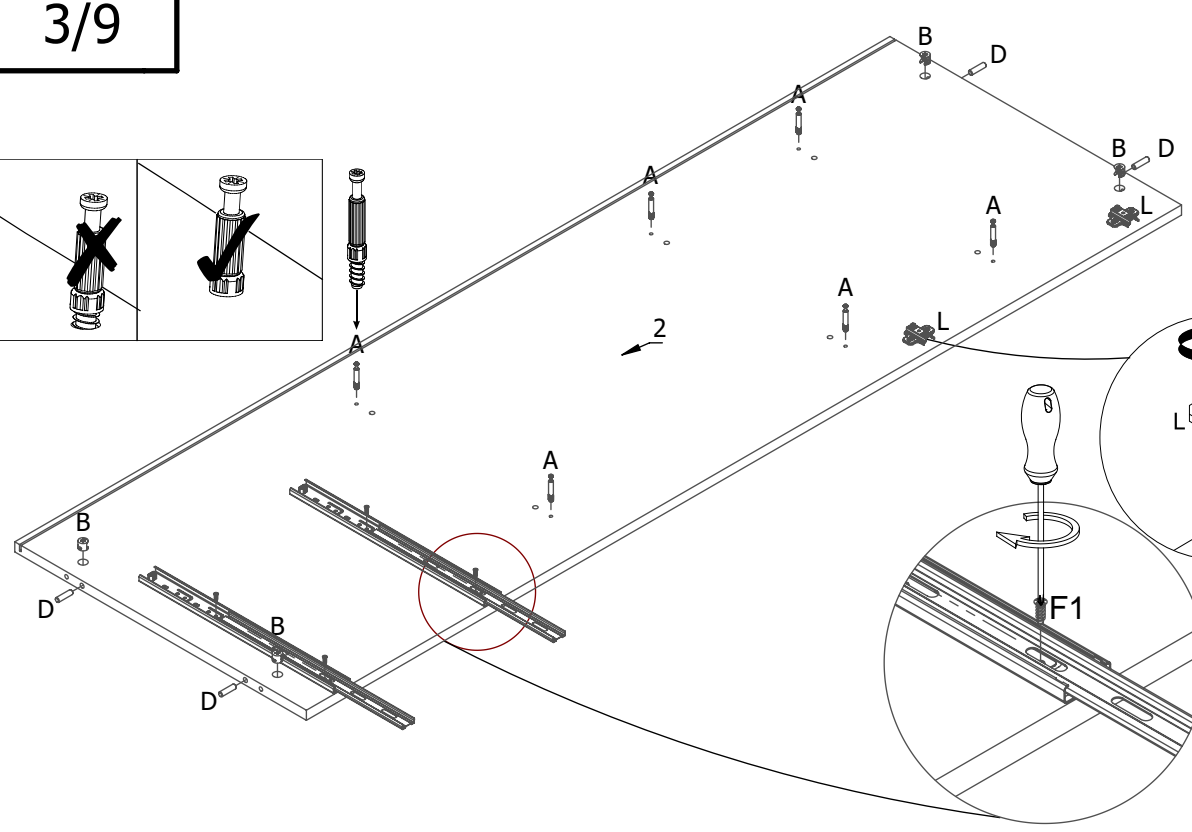

MONTÁŽNÍ/MONTÁŽNY NÁVOD
LAMI

8x30 D 36	A 36	B 40	Z 5	L 5
I 14	K 4	Q 1	4.0x30 H4 6	A1 2
X 40	4x16 H 14	5.0x13 F1 16	D1 8X45 2	UD 2

			4x16 	8x30 	
A	L	U	H	D	B
4	3	1	2	4	4

- | | |
|-----------------|----------------|
| 5x13
F1
4 | B
4 |
| L
2 | 8x30
D
4 |
| A
6 | |

ver. CLICK

- | | |
|-----------------|----------|
| 3x13
H3
2 | ODB
1 |
|-----------------|----------|

- | | |
|--------|--------|
| A
6 | U
1 |
|--------|--------|

- | |
|----------------|
| 4x16
H
2 |
|----------------|

180°

8x30  D	 B
12	20

 Z	4x16  H
5	10

5.0x13 F1 8	K 4	A 8	Q 1	B 8	8x30 D 12
-------------------	--------	--------	--------	--------	-----------------

8X45	A1
	
D1	
2	2

9/9 B