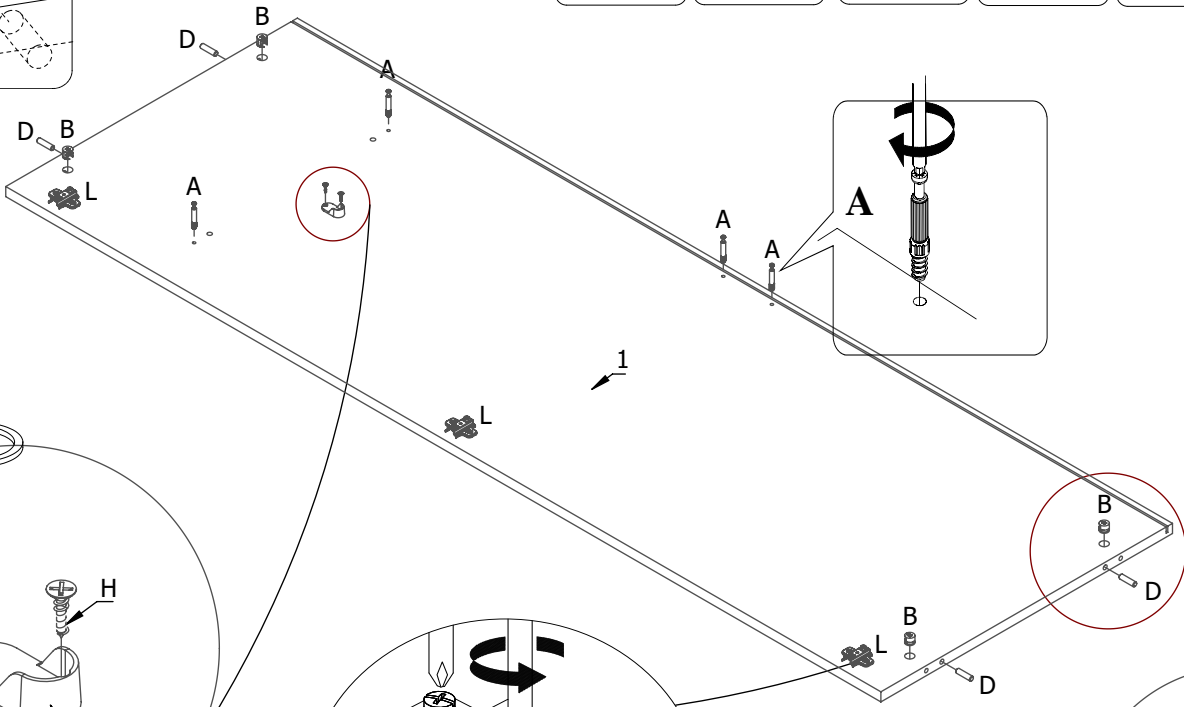

MONTÁŽNÍ/MONTÁŽNY NÁVOD
LAMI

8x30 D 36	A 36	B 40	Z 5	L 5
I 14	K 4	Q 1	4.0x30 H4 6	A1 2
X 40	4x16 H 14	5.0x13 F1 16	D1 8X45 2	UD 2

			4x16 	8x30 	
A	L	U	H	D	B
4	3	1	2	4	4

- | | |
|-----------------|----------------|
| 5x13
F1
4 | B
4 |
| L
2 | 8x30
D
4 |
| A
6 | |

ver. CLICK

- | | |
|-----------------|----------|
| 3x13
H3
2 | ODB
1 |
|-----------------|----------|

- | | |
|--------|--------|
| A
6 | U
1 |
|--------|--------|

- | |
|----------------|
| 4x16
H
2 |
|----------------|

180°

8x30  D	 B
12	20

 Z	4x16  H
5	10

5.0x13 F1 8	K 4	A 8	Q 1	B 8	8x30 D 12
-------------------	--------	--------	--------	--------	-----------------

8X45	A1
	
D1	
2	2

9/9 B