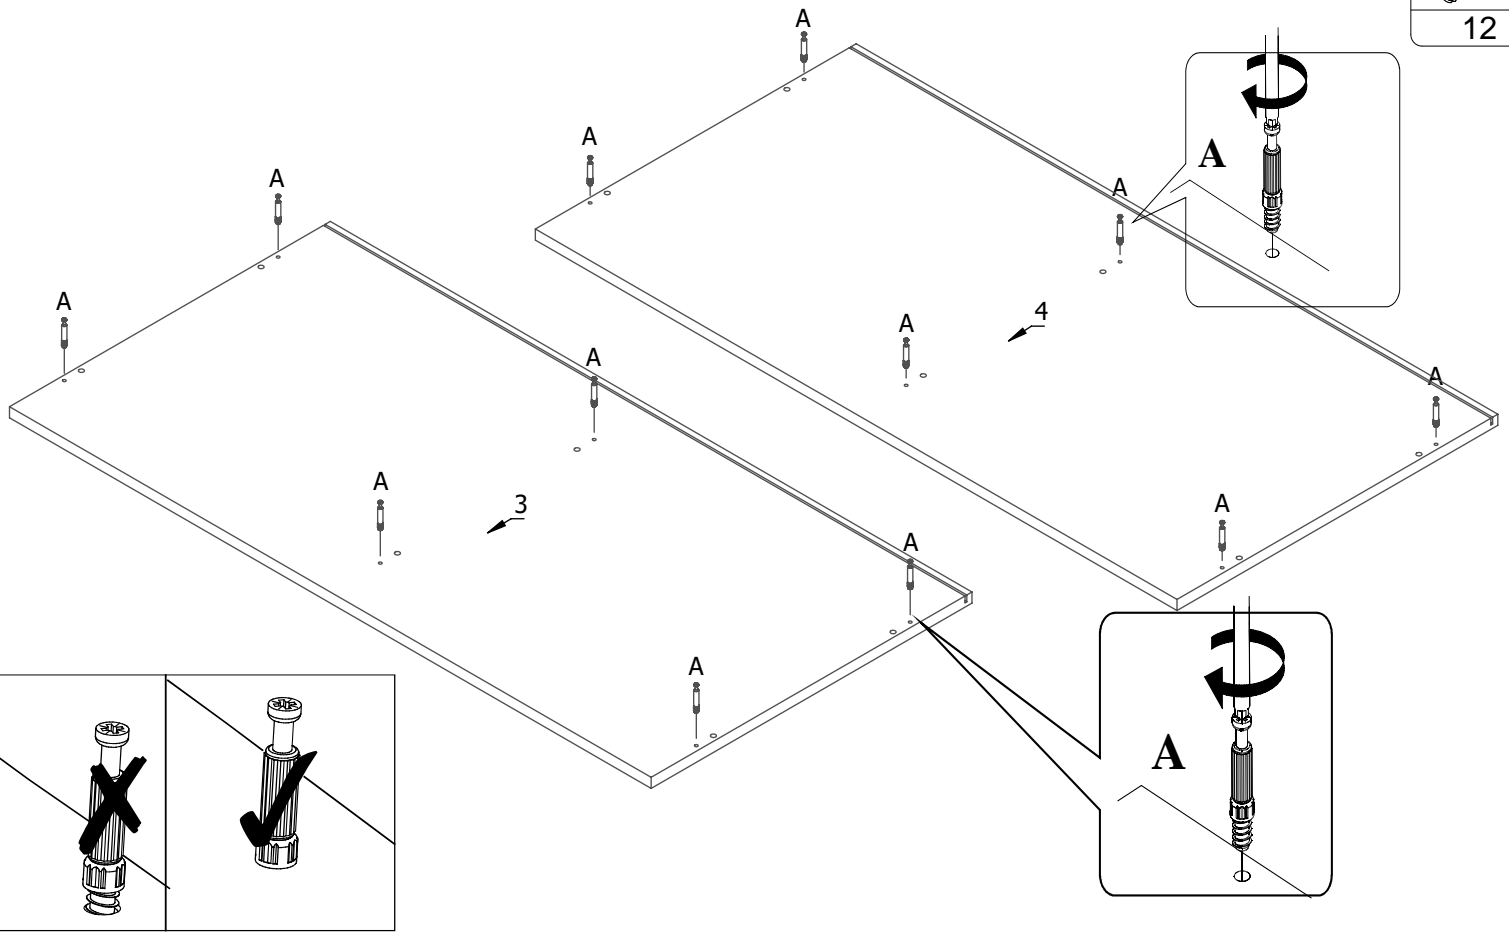

MONTÁŽNÍ/MONTÁŽNY NÁVOD
LAMI

8x30 D 36	A 36	B 40	Z 5	L 5
I 14	K 4	Q 1	4.0x30 H4 6	A1 2
X 40	4x16 H 14	5.0x13 F1 16	D1 8X45 2	UD 2

			4x16 	8x30 	
A	L	U	H	D	B
4	3	1	2	4	4

- | | |
|-----------------|----------------|
| 5x13
F1
4 | B
4 |
| L
2 | 8x30
D
4 |
| A
6 | |

ver. CLICK

- | | |
|-----------------|----------|
| 3x13
H3
2 | ODB
1 |
|-----------------|----------|

- | | |
|--------|--------|
| A
6 | U
1 |
|--------|--------|

- | |
|----------------|
| 4x16
H
2 |
|----------------|

- | | |
|----------------|--------|
| 8x30
D
4 | B
4 |
|----------------|--------|

- | | |
|-----------------|----------|
| 3x13
H3
2 | ODB
1 |
|-----------------|----------|

- | |
|-----------------|
| 5x13
F1
4 |
|-----------------|

180°

8x30  D	 B
12	20

 Z	4x16  H
5	10

5.0x13 F1 8	K 4	A 8	Q 1	B 8	8x30 D 12
-------------------	--------	--------	--------	--------	-----------------

8X45	A1
	
D1	
2	2

9/9 B