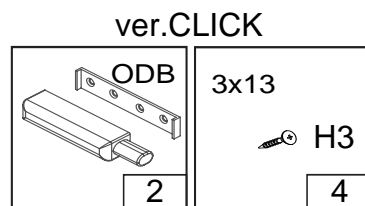

MONTÁŽNÍ/MONTÁŽNY NÁVOD
LAMI

8x30 D 36	A 36	B 40	Z 5	L 5
I 14	K 4	Q 1	4.0x30 H4 6	A1 2
X 40	4x16 H 14	5.0x13 F1 16	D1 8X45 2	UD 2

			4x16 	8x30 	
A	L	U	H	D	B
4	3	1	2	4	4

- | | |
|-----------------|----------------|
| 5x13
F1
4 | B
4 |
| L
2 | 8x30
D
4 |
| A
6 | |

ver. CLICK

- | | |
|-----------------|----------|
| 3x13
H3
2 | ODB
1 |
|-----------------|----------|

- | | |
|--------|--------|
| A
6 | U
1 |
|--------|--------|

- | |
|----------------|
| 4x16
H
2 |
|----------------|