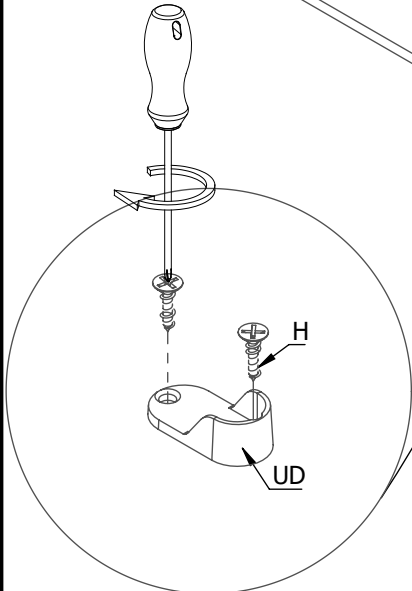

MONTÁŽNÍ/MONTÁŽNY NÁVOD
LAMI

8x30 D 36	A 36	B 40	Z 5	L 5
I 14	K 4	Q 1	4.0x30 H4 6	A1 2
X 40	4x16 H 14	5.0x13 F1 16	D1 8X45 2	UD 2

			4x16 	8x30 	
A	L	U	H	D	B
4	3	1	2	4	4

- | | |
|-----------------|----------------|
| 5x13
F1
4 | B
4 |
| L
2 | 8x30
D
4 |
| A
6 | |

ver. CLICK

- | | |
|-----------------|----------|
| 3x13
H3
2 | ODB
1 |
|-----------------|----------|

- | | |
|--------|--------|
| A
6 | U
1 |
|--------|--------|

- | |
|----------------|
| 4x16
H
2 |
|----------------|

180°

8x30  D	 B
12	20

 Z	4x16  H
5	10

5.0x13 F1 8	K 4	A 8	Q 1	B 8	8x30 D 12
-------------------	--------	--------	--------	--------	-----------------

8X45	A1
	
D1	
2	2

9/9 B