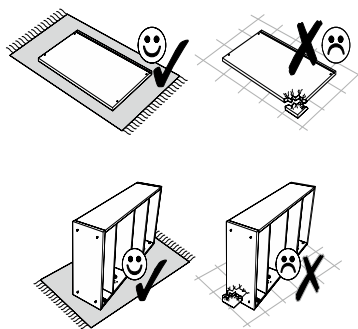

MONTÁŽNÍ/MONTÁŽNY NÁVOD
LAMI

8x30 D 36	A 36	B 40	Z 5	L 5
I 14	K 4	Q 1	4.0x30 H4 6	A1 2
X 40	4x16 H 14	5.0x13 F1 16	D1 8X45 2	UD 2

			4x16 	8x30 	
A	L	U	H	D	B
4	3	1	2	4	4

- | | |
|-----------------|----------------|
| 5x13
F1
4 | B
4 |
| L
2 | 8x30
D
4 |
| A
6 | |

ver. CLICK

- | | |
|-----------------|----------|
| 3x13
H3
2 | ODB
1 |
|-----------------|----------|

- | | |
|--------|--------|
| A
6 | U
1 |
|--------|--------|

- | |
|----------------|
| 4x16
H
2 |
|----------------|

180°

8x30  D	 B
12	20

 Z	4x16  H
5	10

5.0x13 F1 8	K 4	A 8	Q 1	B 8	8x30 D 12
-------------------	--------	--------	--------	--------	-----------------

8X45	A1
	
D1	
2	2

9/9 B