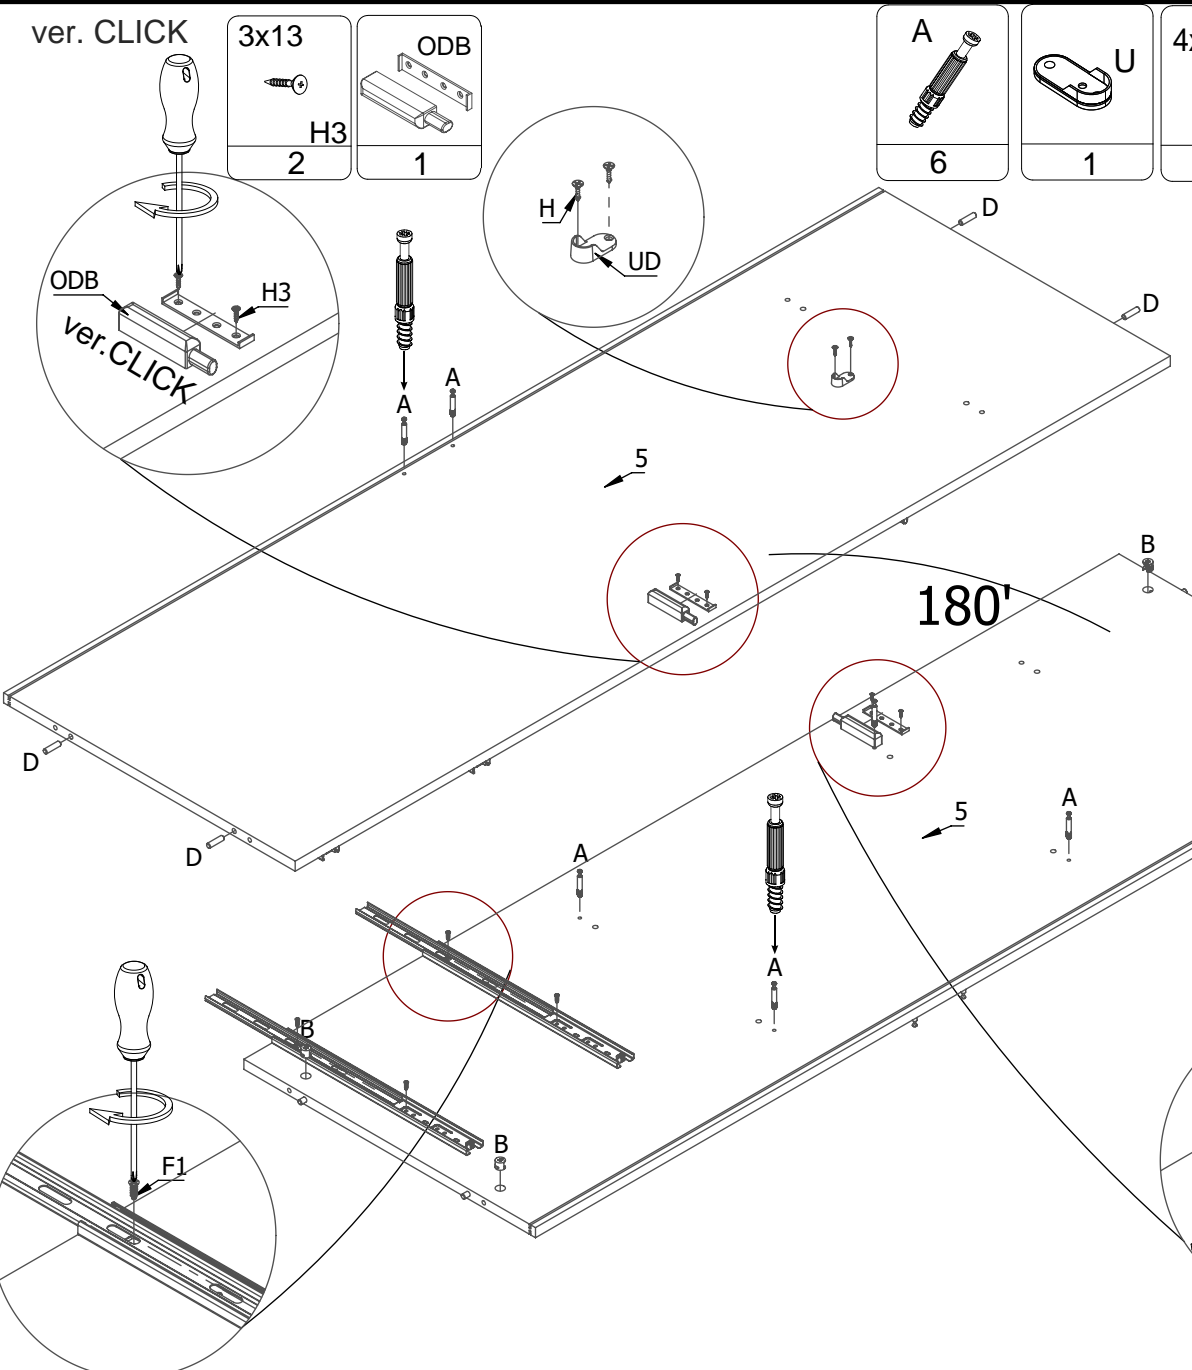

MONTÁŽNÍ/MONTÁŽNY NÁVOD
LAMI

8x30 D 36	A 36	B 40	Z 5	L 5
I 14	K 4	Q 1	4.0x30 H4 6	A1 2
X 40	4x16 H 14	5.0x13 F1 16	D1 8X45 2	UD 2

			4x16 	8x30 	
A	L	U	H	D	B
4	3	1	2	4	4

- | | |
|-----------------|----------------|
| 5x13
F1
4 | B
4 |
| L
2 | 8x30
D
4 |
| A
6 | |

ver. CLICK

- | | |
|-----------------|----------|
| 3x13
H3
2 | ODB
1 |
|-----------------|----------|

- | | |
|--------|--------|
| A
6 | U
1 |
|--------|--------|

- | |
|----------------|
| 4x16
H
2 |
|----------------|

- | | |
|----------------|--------|
| 8x30
D
4 | B
4 |
|----------------|--------|

- | | |
|-----------------|----------|
| 3x13
H3
2 | ODB
1 |
|-----------------|----------|

- | |
|-----------------|
| 5x13
F1
4 |
|-----------------|

180°

8x30  D	 B
12	20

 Z	4x16  H
5	10

5.0x13 F1 8	K 4	A 8	Q 1	B 8	8x30 D 12
-------------------	--------	--------	--------	--------	-----------------

8X45	A1
	
D1	
2	2

9/9 B