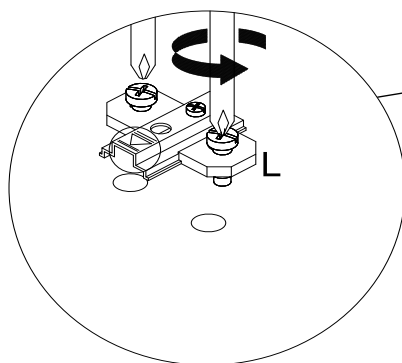

MONTÁŽNÍ/MONTÁŽNY NÁVOD
LAMI

8x30 D 36	A 36	B 40	Z 5	L 5
I 14	K 4	Q 1	4.0x30 H4 6	A1 2
X 40	4x16 H 14	5.0x13 F1 16	D1 8X45 2	UD 2

			4x16 	8x30 	
A	L	U	H	D	B
4	3	1	2	4	4

- | | |
|-----------------|----------------|
| 5x13
F1
4 | B
4 |
| L
2 | 8x30
D
4 |
| A
6 | |

ver. CLICK

- | | |
|-----------------|----------|
| 3x13
H3
2 | ODB
1 |
|-----------------|----------|

- | | |
|--------|--------|
| A
6 | U
1 |
|--------|--------|

- | |
|----------------|
| 4x16
H
2 |
|----------------|

- | | |
|----------------|--------|
| 8x30
D
4 | B
4 |
|----------------|--------|

- | | |
|-----------------|----------|
| 3x13
H3
2 | ODB
1 |
|-----------------|----------|

- | |
|-----------------|
| 5x13
F1
4 |
|-----------------|

180°

8x30  D	 B
12	20

 Z	4x16  H
5	10

5.0x13 F1 8	K 4	A 8	Q 1	B 8	8x30 D 12
-------------------	--------	--------	--------	--------	-----------------

8X45	A1
	
D1	
2	2

9/9 B