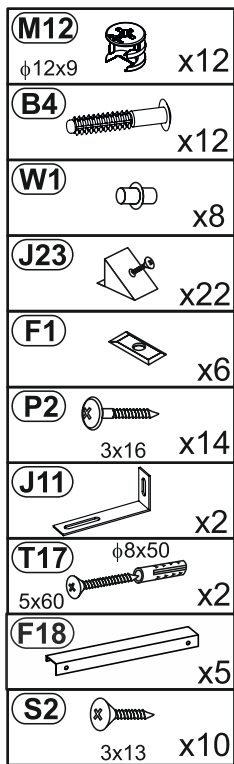

LE TRI + FACILE

FR
Donnez ou recyclez vos meubles.
Association ou Magasin ou Déchèterie

<https://quefairedemesdechets.fr>

Nr				pcs	
1	1207	418	16	1	2
2	1207	418	16	1	2
3	810	398	16	1	2
4	844	418	16	1	2
5	1191	398	16	1	2
6	738	418	16	1	1
7	738	418	16	1	1
8	397	398	16	2	1
9	397	388	16	2	1
10	418	246	16	1	1
11	350	140	12	3	1
12	350	140	12	3	1
13	357	140	12	3	1
14	367	348	2	3	1
15	418	246	16	1	1
16	418	225	16	1	1
17	411	1214	2	1	2
18	411	1214	2	1	2
19	844	440	12	1	2

0 10 20 30 40 50 60 70 80 90 100 110 120 130 140 150 160 170 180 190 200

4

5

- 6** **T1**  x14
- B1**  ϕ 8x28 x16
- F10**  x5
- P17**  4x20 x5

7

8

9

M1
φ15x12 x8