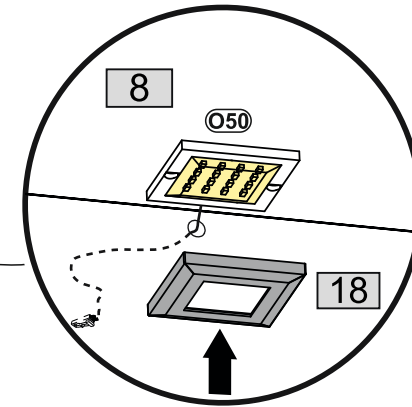

14

**SOK-OSW-
-001-030-1-NW**