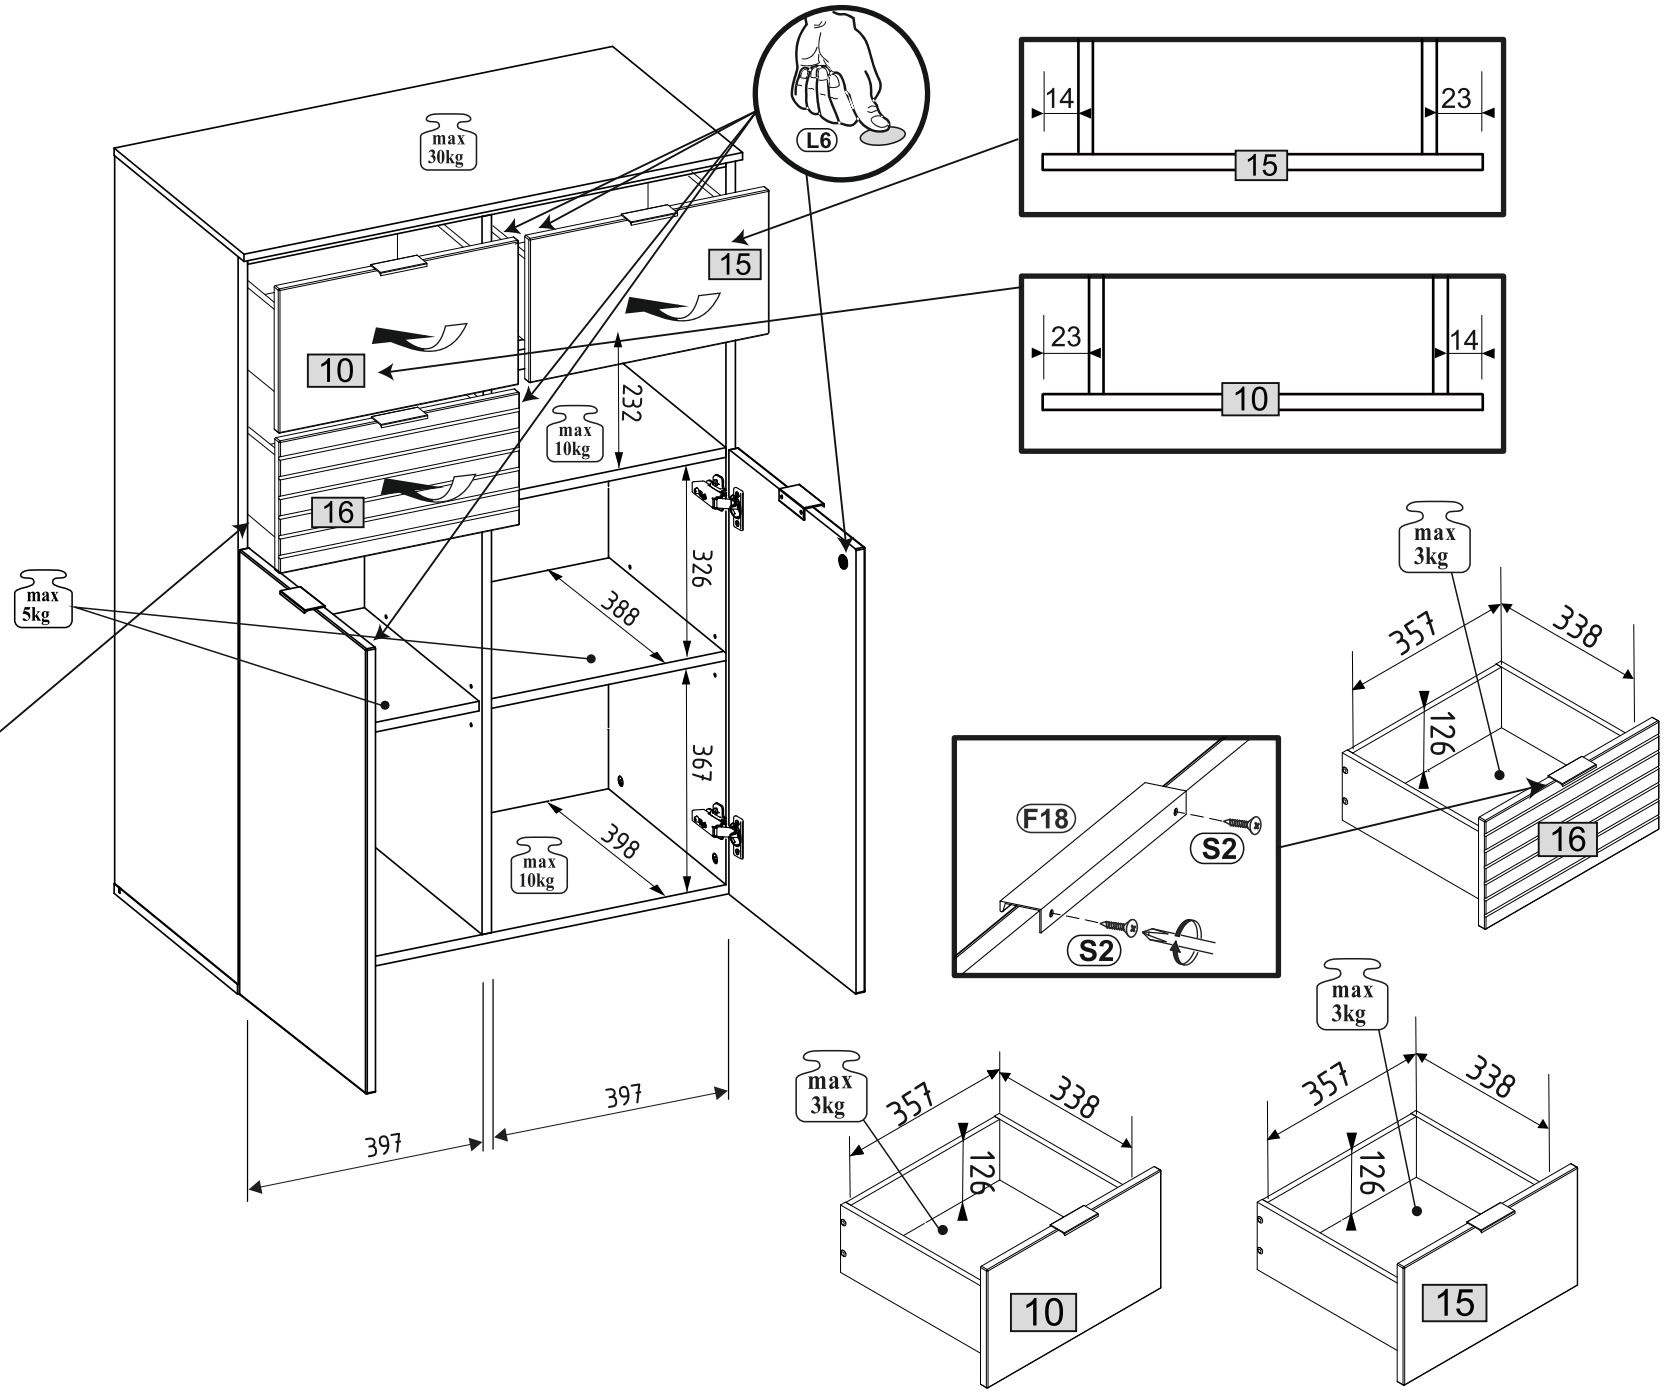

- F18**  x3
- S2**  3x13 x6
- L6**  x5

787850 SQUERE 2S-PCB-NW

SOK-OSW-001-030-1-NW

PL- Ten produkt zawiera źródła światła o klasie efektywności energetycznej „F”

DA- Dette produkt indeholder en lyskilde til energieffektivitetsklasse „F”