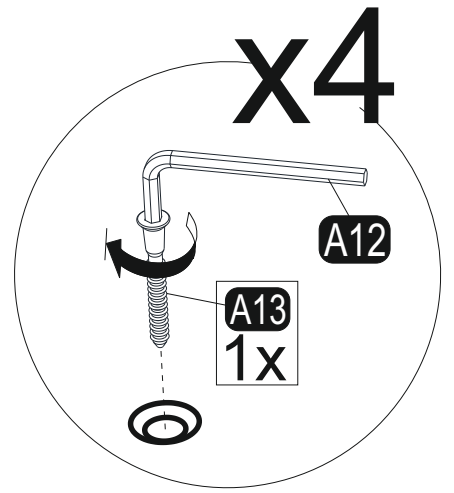

3

Postupujte podľa krokov instalácie v uvedenom poradí.
 Umist' te diely tak, ako je znázornené v krokoch instalácie.
 Umiestnite diely tak, ako je znázornené v krokoch instalácie príručky.

SEZNAM PRÍSLUŠENSTVÍ//ZOZNAM PRÍSLUŠENSTVA

A13 50mm 20x	A16 DbØ8 3x	A17 4X50 3x	A18 3,5x18 18x	A32 60/16 3x
C20 Mtk(S) 2x	C16 Sdb(S) 1x	C19 SdbF(S) 1x	Z18 Gbdy 3x	A06 18mm C1-20x
A12 Allen 1x				

1

2

3

4

5

6

7