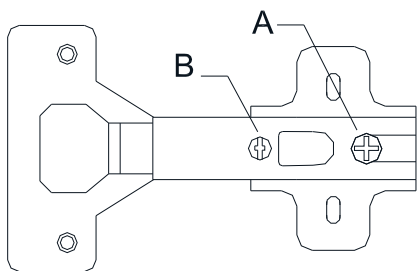

SEZNAM PRÍSLUŠENSTVÍ/ZOZNAM PRÍSLUŠENSTVA

A22 Minifix k18  28x	A23 Minifix M10  28x	A04 Ø8  28x	A13 50mm  10x	A12 4 sw  1x
A26 Allen  1x	Z40 20x35x105  4x	Z39 20x30x45  2x	A50 3,5x16(black)  12x	C01 DM  2x
C04 Mtk  2x	A18 3,5x18  24x	A32 60/16  8x	Z18 Gbdy  8x	A16 DbØ8  8x
A17 4x50  8x	A06 18mm C1 28x C2 8x C3 2x 	A08 5mm  4x		

NÁHLED

1.

2.

3.

4. step

5.

6 step

7 step

8 step

9 step

10. step

A = na pripojenie pántu k dverám / pro pripojení pantu ke dveřím
 B = na nastavenie dverí / k nastavení dveří

Šípky - ukazujú - smery - na - usporiadanie - dverí /
 Šípky ukazují smery pro uspořádání dveří