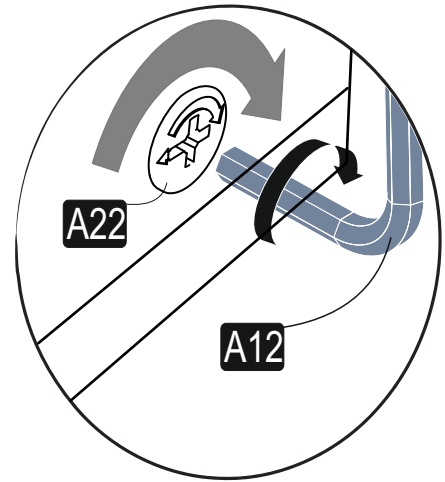

SEZNAM PRÍSLUŠENSTVÍ/ZOZNAM PRÍSLUŠENSTVA

A22 Minifix k18  28x	A23 Minifix M10  28x	A04 Ø8  28x	A13 50mm  10x	A12 4 sw  1x
A26 Allen  1x	Z40 20x35x105  4x	Z39 20x30x45  2x	A50 3,5x16(black)  12x	C01 DM  2x
C04 Mtk  2x	A18 3,5x18  24x	A32 60/16  8x	Z18 Gbdy  8x	A16 DbØ8  8x
A17 4x50  8x	A06 18mm C1 28x C2 8x C3 2x 	A08 5mm  4x		

NÁHLED

1.

2.

3.

4. step

5.

6 step

7 step

8 step

9 step

10. step

A = na pripojenie pántu k dverám / pro pripojení pantu ke dveřím
 B = na nastavenie dverí / k nastavení dveří

Šípky - ukazujú - smery - na - usporiadanie - dverí /
 Šípky ukazují smery pro uspořádání dveří