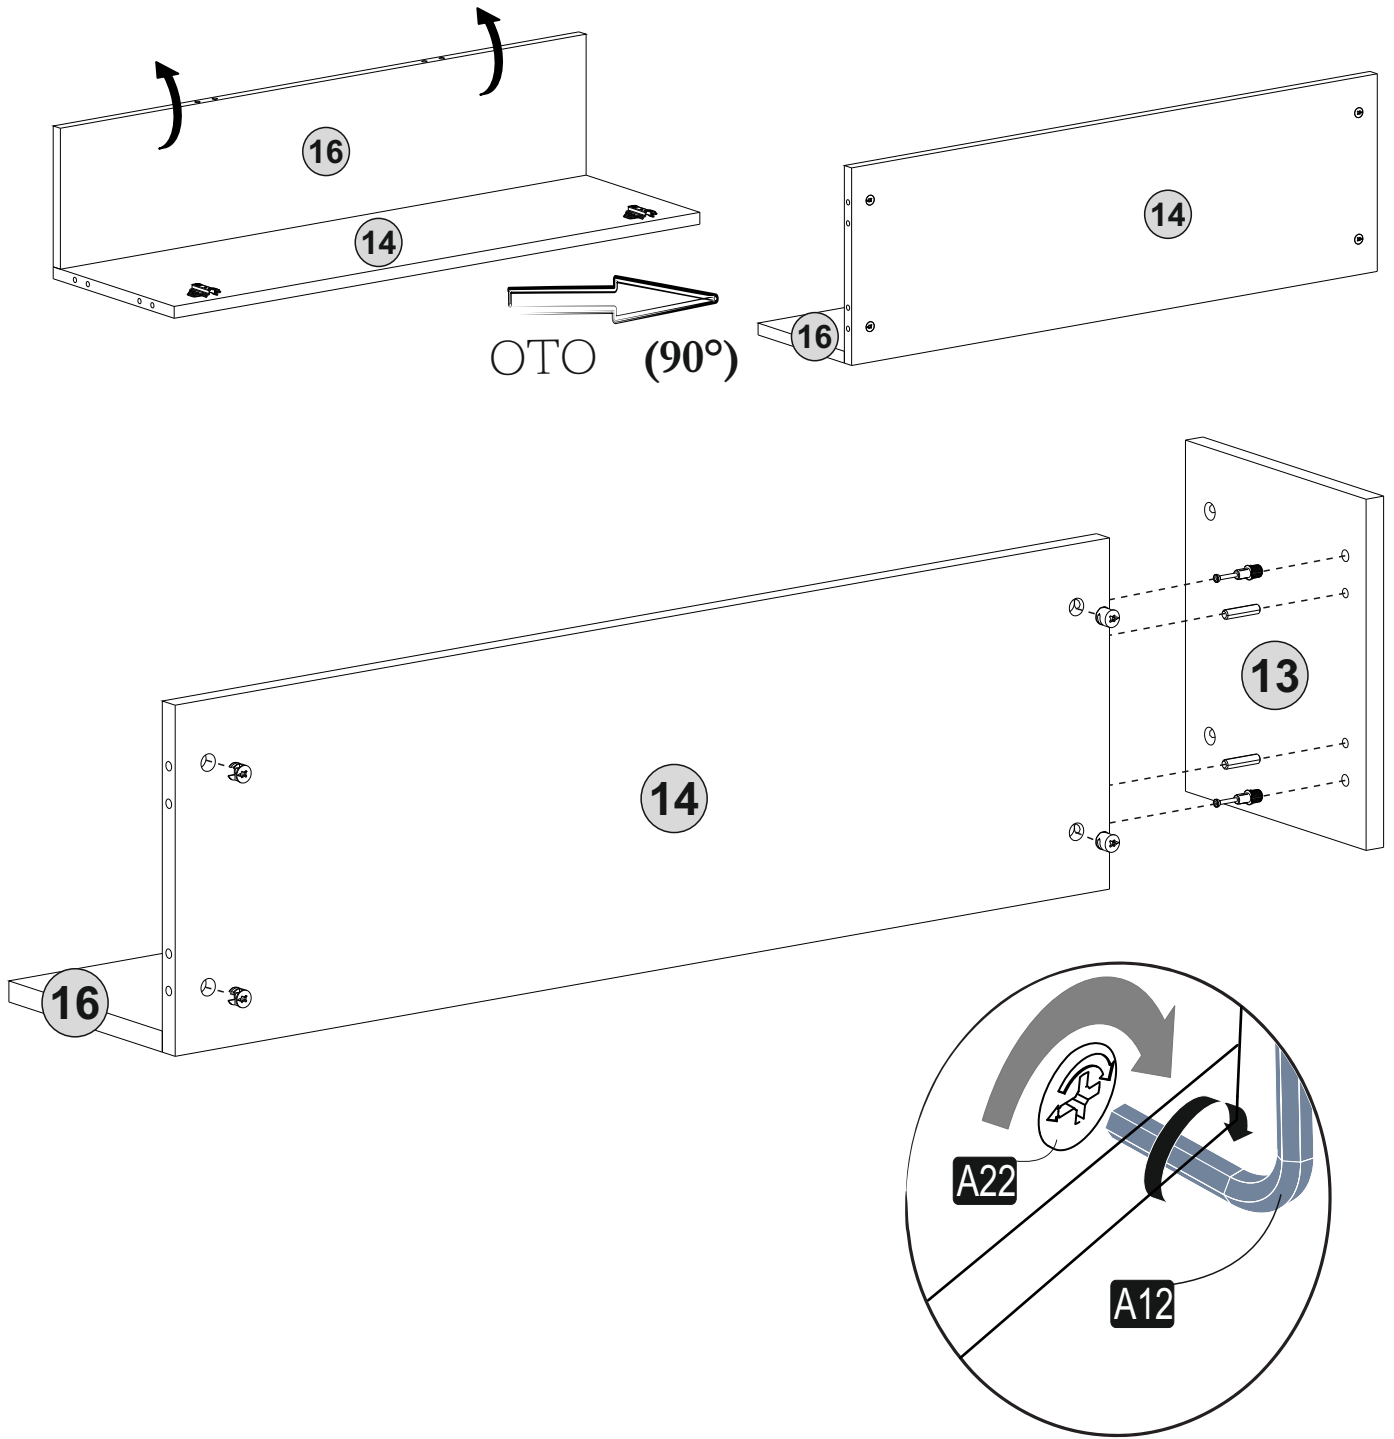

SEZNAM PRÍSLUŠENSTVÍ/ZOZNAM PRÍSLUŠENSTVA

A22 Minifix k18  28x	A23 Minifix M10  28x	A04 Ø8  28x	A13 50mm  10x	A12 4 sw  1x
A26 Allen  1x	Z40 20x35x105  4x	Z39 20x30x45  2x	A50 3,5x16(black)  12x	C01 DM  2x
C04 Mtk  2x	A18 3,5x18  24x	A32 60/16  8x	Z18 Gbdy  8x	A16 DbØ8  8x
A17 4x50  8x	A06 18mm C1 28x C2 8x C3 2x 	A08 5mm  4x		

NÁHLED

1.

2.

3.

4. step

5.

6 step

7 step

8 step

9 step

10. step

A = na pripojenie pántu k dverám / pro pripojení pantu ke dveřím
 B = na nastavenie dverí / k nastavení dveří

Šípky - ukazujú - smery - na - usporiadanie - dverí /
 Šípky ukazují smery pro uspořádání dveří