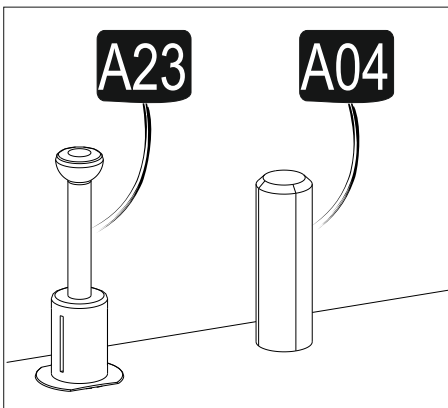

SEZNAM PRÍSLUŠENSTVÍ/ZOZNAM PRÍSLUŠENSTVA

A22 Minifix k18  28x	A23 Minifix M10  28x	A04 Ø8  28x	A13 50mm  10x	A12 4 sw  1x
A26 Allen  1x	Z40 20x35x105  4x	Z39 20x30x45  2x	A50 3,5x16(black)  12x	C01 DM  2x
C04 Mtk  2x	A18 3,5x18  24x	A32 60/16  8x	Z18 Gbdy  8x	A16 DbØ8  8x
A17 4x50  8x	A06 18mm C1 28x C2 8x C3 2x 	A08 5mm  4x		

NÁHLED

1.

2.

3.

4. step

5.

6 step

7 step

8 step

9 step

10. step

A = na pripojenie pántu k dverám / pro pripojení pantu ke dveřím
 B = na nastavenie dverí / k nastavení dveří

Šípky - ukazujú - smery - na - usporiadanie - dverí /
 Šípky ukazují smery pro uspořádání dveří