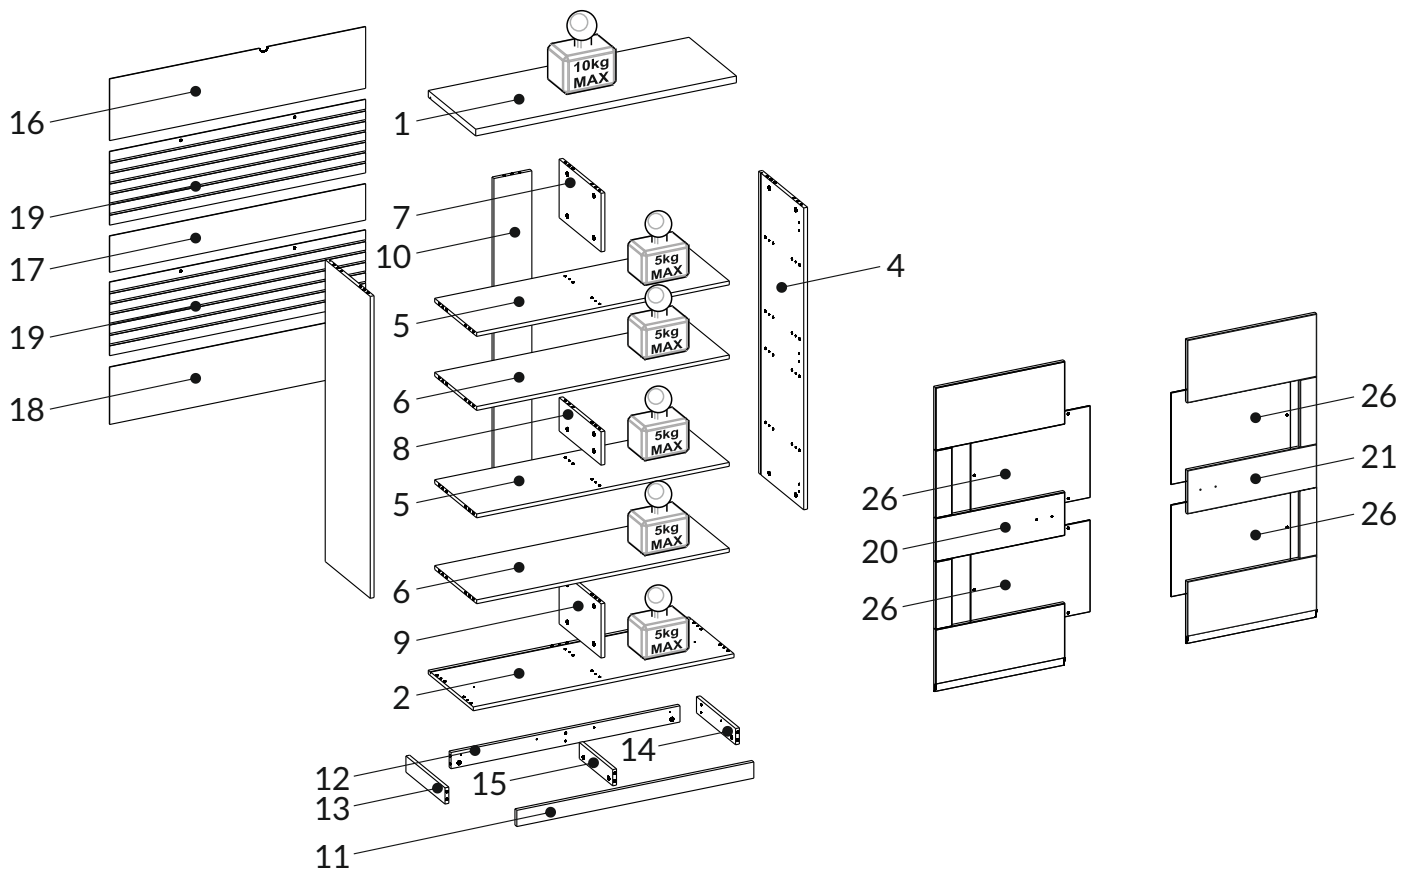

MONTÁŽNÍ/MONTÁŽNY NÁVOD FRESNO

1	1100	400	28	1
2	1100	380	16	1
3	1248	380	16	1
4	1248	380	16	1
5	1066	354	16	1
6	1066	354	16	1
7	242	354	16	1
8	138	354	16	1
9	224	354	16	1
10	1248	160	16	1

11	1000	67	16	1
12	966	67	16	1
13	330	67	16	1
14	330	67	16	1
15	282	67	16	1
16	1080	255	3	1
17	1080	150	3	1
18	1080	237	3	1
19	1080	304	3	2
20	546	260	16	1
21	546	260	16	1
26	505	380	4	1

U1

2

A13

Ø 4 x 25 mm

4

C20

Ø 20

36

T13

2

T14

Ø 6 x 50 mm

2

1

2

BELEUCHTUNG
OPTION

525mm