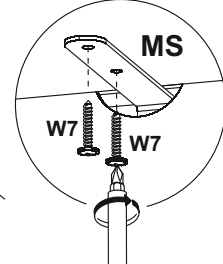

U1

2

A13

Ø 4 x 25 mm

4

C20

Ø 20

36

T13

2

T14

Ø 6 x 50 mm

2

1

2

BELEUCHTUNG
OPTION

3

- MS 2
- W7 $\phi 4 \times 16 \text{ mm}$ 4
- T13 2
- T14 $\phi 6 \times 50 \text{ mm}$ 2
- C20 $\phi 20$ 36
- U1 2
- A13 $\phi 4 \times 25 \text{ mm}$ 4

242mm

290mm

138mm

290mm

224mm

525mm