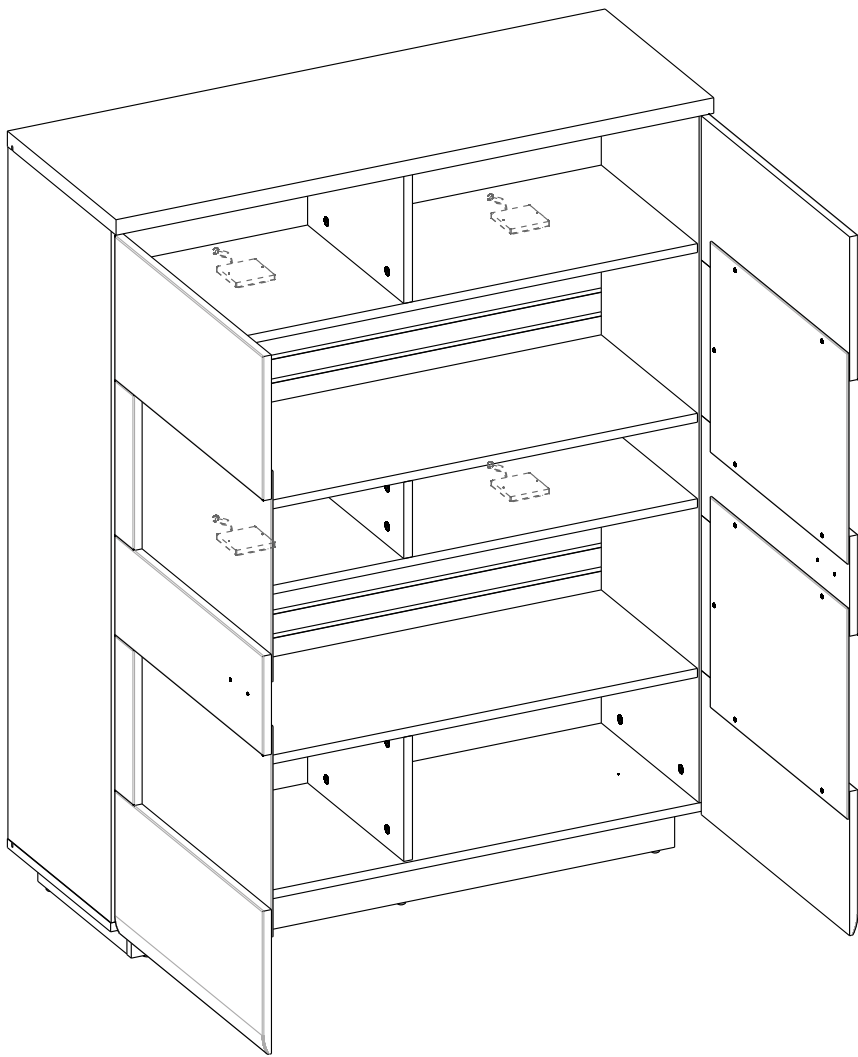

T13

2

T14

Ø 6 x 50 mm

2

1

2

BELEUCHTUNG
OPTION

3

- MS 2
- W7 $\phi 4 \times 16 \text{ mm}$ 4
- T13 2
- T14 $\phi 6 \times 50 \text{ mm}$ 2
- C20 $\phi 20$ 36
- U1 2
- A13 $\phi 4 \times 25 \text{ mm}$ 4

242mm

290mm

138mm

290mm

224mm

525mm