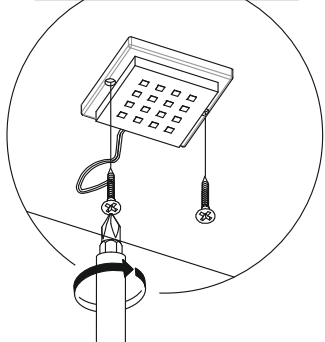

T13

2

T14

Ø 6 x 50 mm

2

1

2

BELEUCHTUNG
OPTION

3

- MS 2
- W7 $\phi 4 \times 16 \text{ mm}$ 4
- T13 2
- T14 $\phi 6 \times 50 \text{ mm}$ 2
- C20 $\phi 20$ 36
- U1 2
- A13 $\phi 4 \times 25 \text{ mm}$ 4

242mm

290mm

138mm

290mm

224mm

525mm