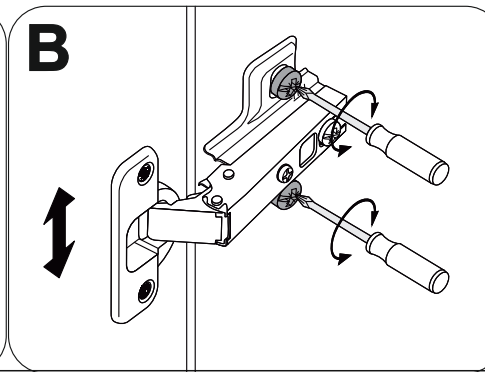

T13

2

T14

Ø 6 x 50 mm

2

1

2

BELEUCHTUNG
OPTION

3

- MS 2
- W7 $\phi 4 \times 16 \text{ mm}$ 4
- T13 2
- T14 $\phi 6 \times 50 \text{ mm}$ 2
- C20 $\phi 20$ 36
- U1 2
- A13 $\phi 4 \times 25 \text{ mm}$ 4

242mm

290mm

138mm

290mm

224mm

525mm