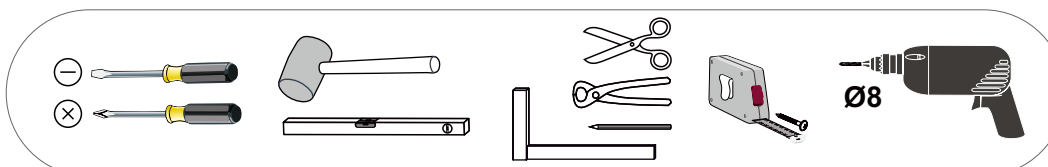

MONTÁŽNÍ/MONTÁŽNY NÁVOD FRESNO

1	1100	400	28	1
2	1100	380	16	1
3	1248	380	16	1
4	1248	380	16	1
5	1066	354	16	1
6	1066	354	16	1
7	242	354	16	1
8	138	354	16	1
9	224	354	16	1
10	1248	160	16	1

11	1000	67	16	1
12	966	67	16	1
13	330	67	16	1
14	330	67	16	1
15	282	67	16	1
16	1080	255	3	1
17	1080	150	3	1
18	1080	237	3	1
19	1080	304	3	2
20	546	260	16	1
21	546	260	16	1
26	505	380	4	1