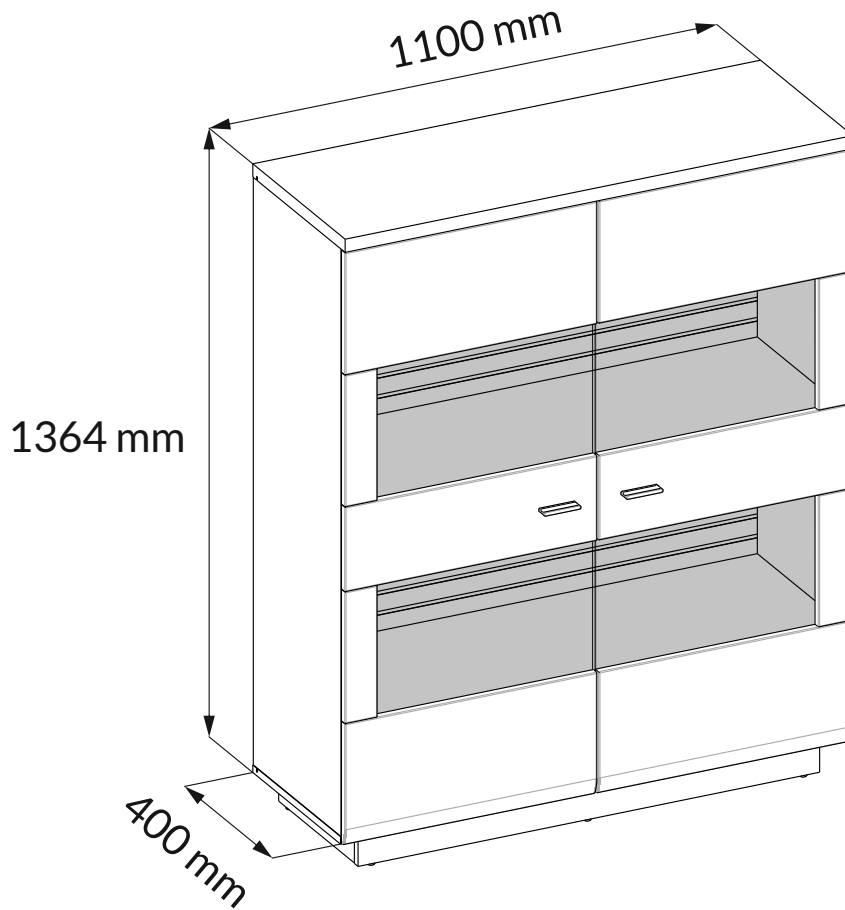

MONTÁŽNÍ/MONTÁŽNY NÁVOD FRESNO

1	1100	400	28	1
2	1100	380	16	1
3	1248	380	16	1
4	1248	380	16	1
5	1066	354	16	1
6	1066	354	16	1
7	242	354	16	1
8	138	354	16	1
9	224	354	16	1
10	1248	160	16	1

11	1000	67	16	1
12	966	67	16	1
13	330	67	16	1
14	330	67	16	1
15	282	67	16	1
16	1080	255	3	1
17	1080	150	3	1
18	1080	237	3	1
19	1080	304	3	2
20	546	260	16	1
21	546	260	16	1
26	505	380	4	1

F15

6

MS

70x40x15

2

W7

Ø 4 x 16 mm

4

3

- MS 2
- W7 $\phi 4 \times 16 \text{ mm}$ 4
- T13 2
- T14 $\phi 6 \times 50 \text{ mm}$ 2
- C20 $\phi 20$ 36
- U1 2
- A13 $\phi 4 \times 25 \text{ mm}$ 4

242mm

290mm

138mm

290mm

224mm

525mm

525mm