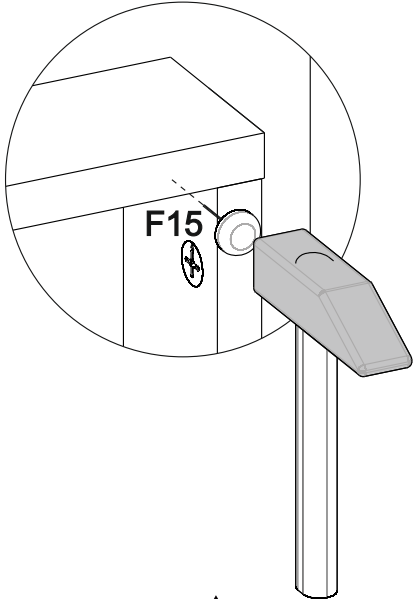

T13

2

T14

Ø 6 x 50 mm

2

1

2

BELEUCHTUNG
OPTION

3

- MS 2
- W7 $\phi 4 \times 16 \text{ mm}$ 4
- T13 2
- T14 $\phi 6 \times 50 \text{ mm}$ 2
- C20 $\phi 20$ 36
- U1 2
- A13 $\phi 4 \times 25 \text{ mm}$ 4

242mm

290mm

138mm

290mm

224mm

525mm