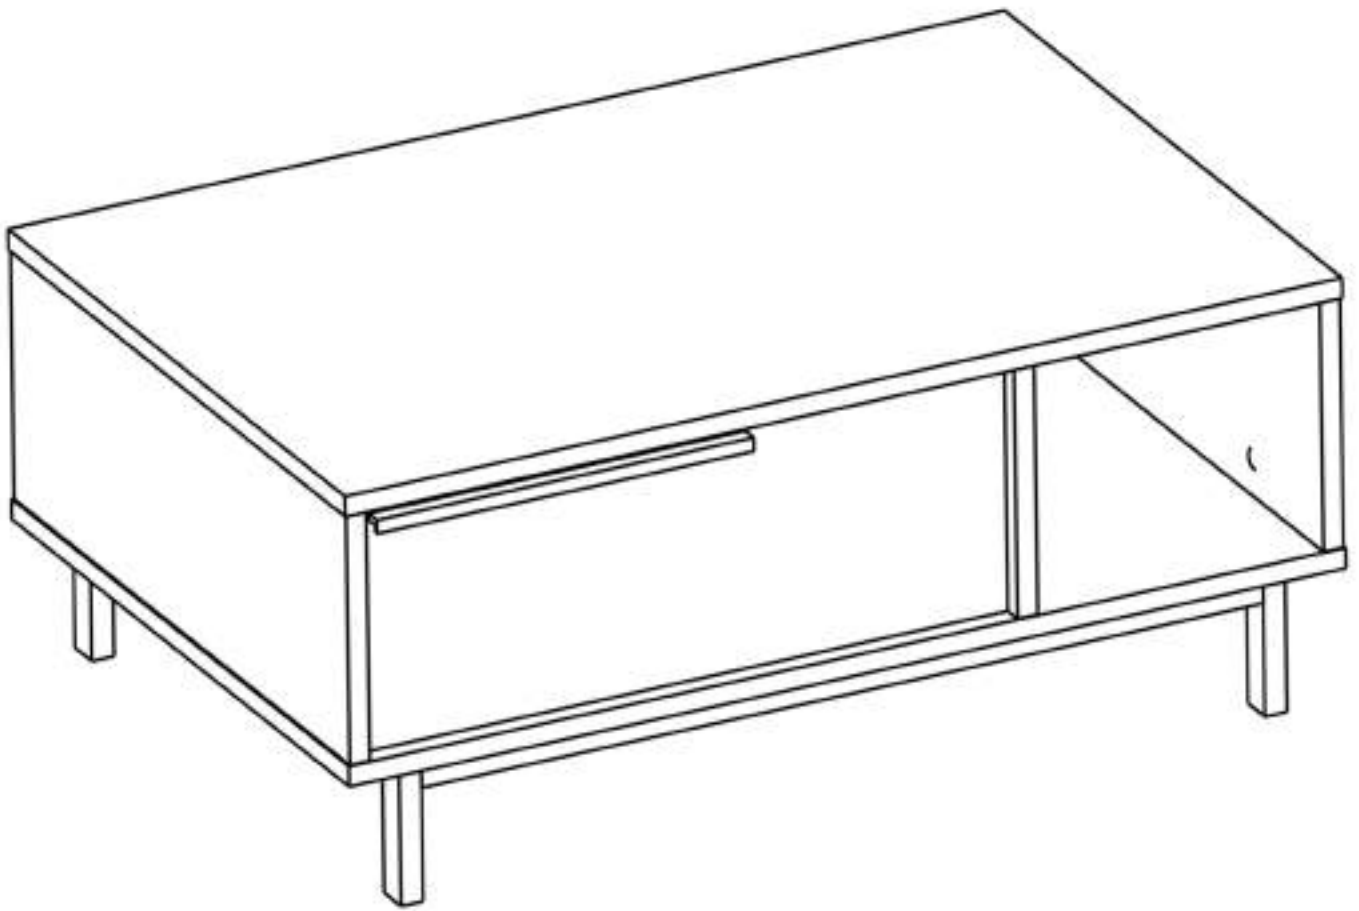

# Konferenční stolek/Konferenční stolík ONOL 5

Dovozce/Dovozca: SCOTTO Nábytek, s.r.o., Jeremiášova 947/16, Praha 5/SCOTTO Nábytek s.r.o., Nová 10/8144, Trnava

# ON2

 B0501 x16	 B0502 x16	 B0503 x16	 B0504 x16	 B0301 x8
 B1702 x4	 D0805 x2	 B0103 x2	 B0105 x2	 B0307 x2
 B0203 x1	 B0324 x6	 B0509 x1		

B0502

B0503

B0504

B0501

x16 x16

x16