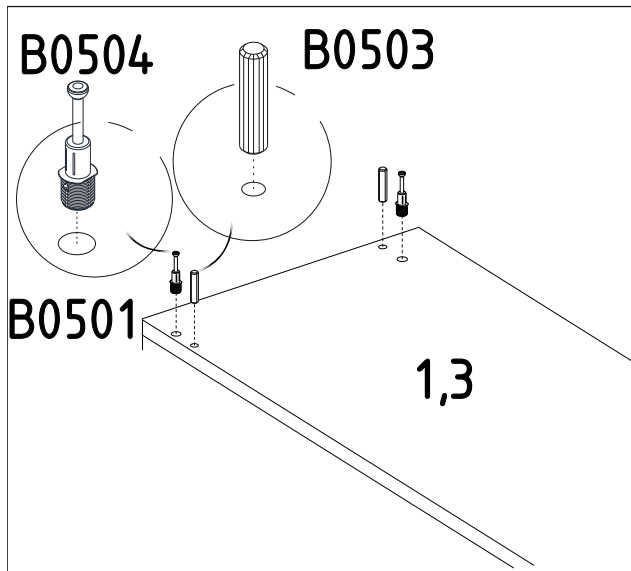

Barový stôl / **stôl** STAR

ACCESSORY LIST

 B0501 45X	 B0503 33X	 B0504 29X	 B0502 29X
 B0327 16X	 B0507 12X		

1)

2)

3)

4)

5)