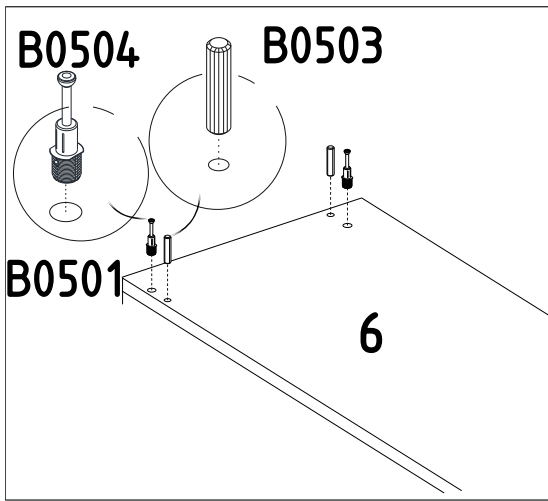

Barový stôl / **stôl** STAR

ACCESSORY LIST

 B0501 45X	 B0503 33X	 B0504 29X	 B0502 29X
 B0327 16X	 B0507 12X		

1)

2)

3)

4)

5)