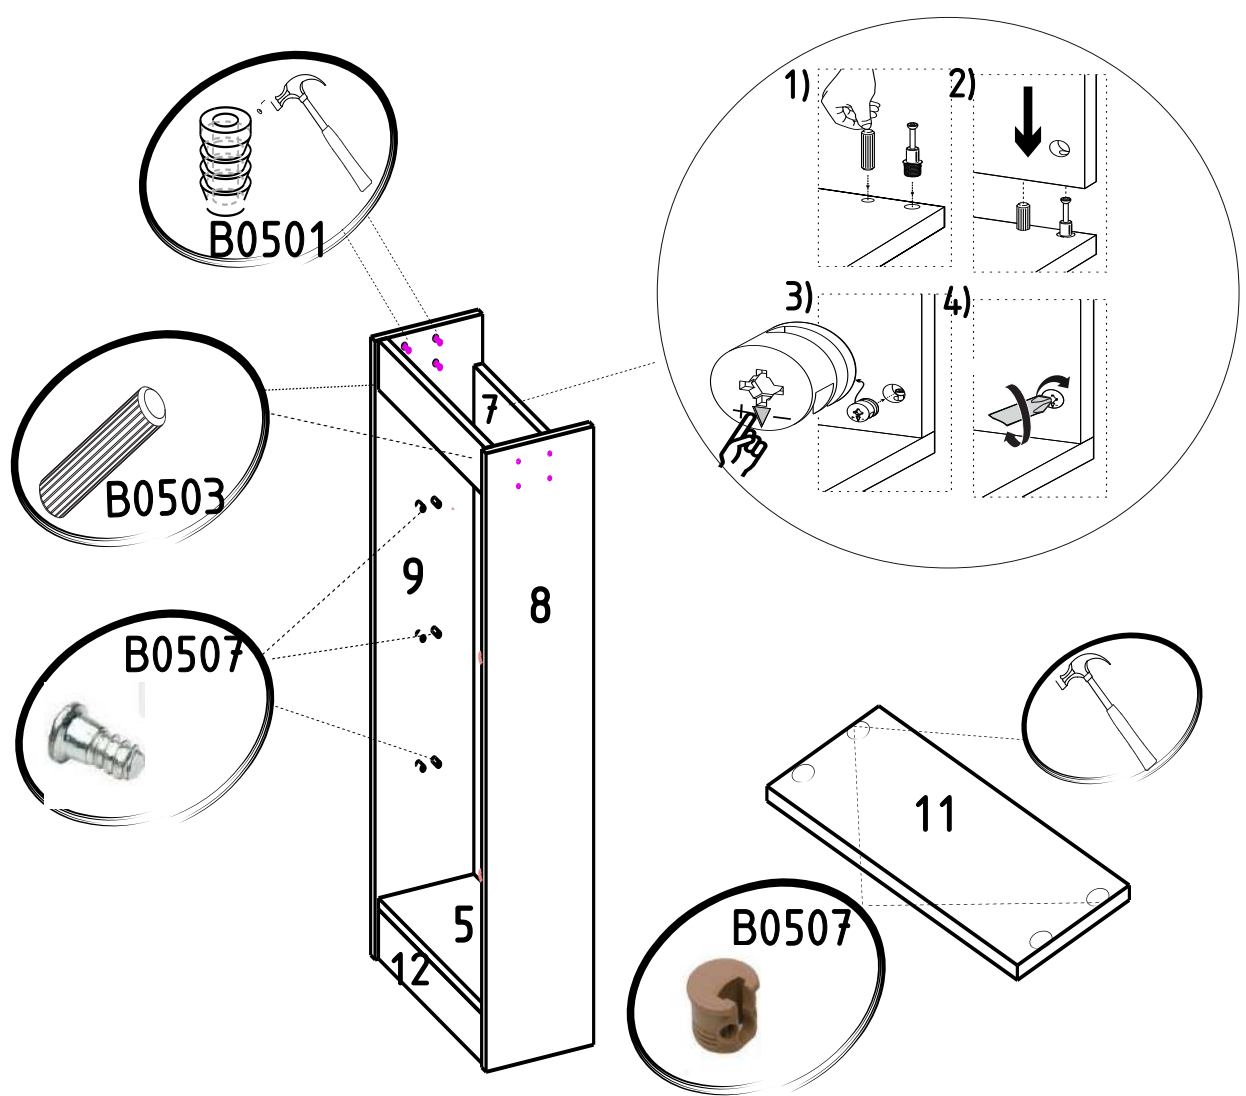

Barový stôl / **stôl** STAR

ACCESSORY LIST

 B0501 45X	 B0503 33X	 B0504 29X	 B0502 29X
 B0327 16X	 B0507 12X		

1)

2)

3)

4)

5)