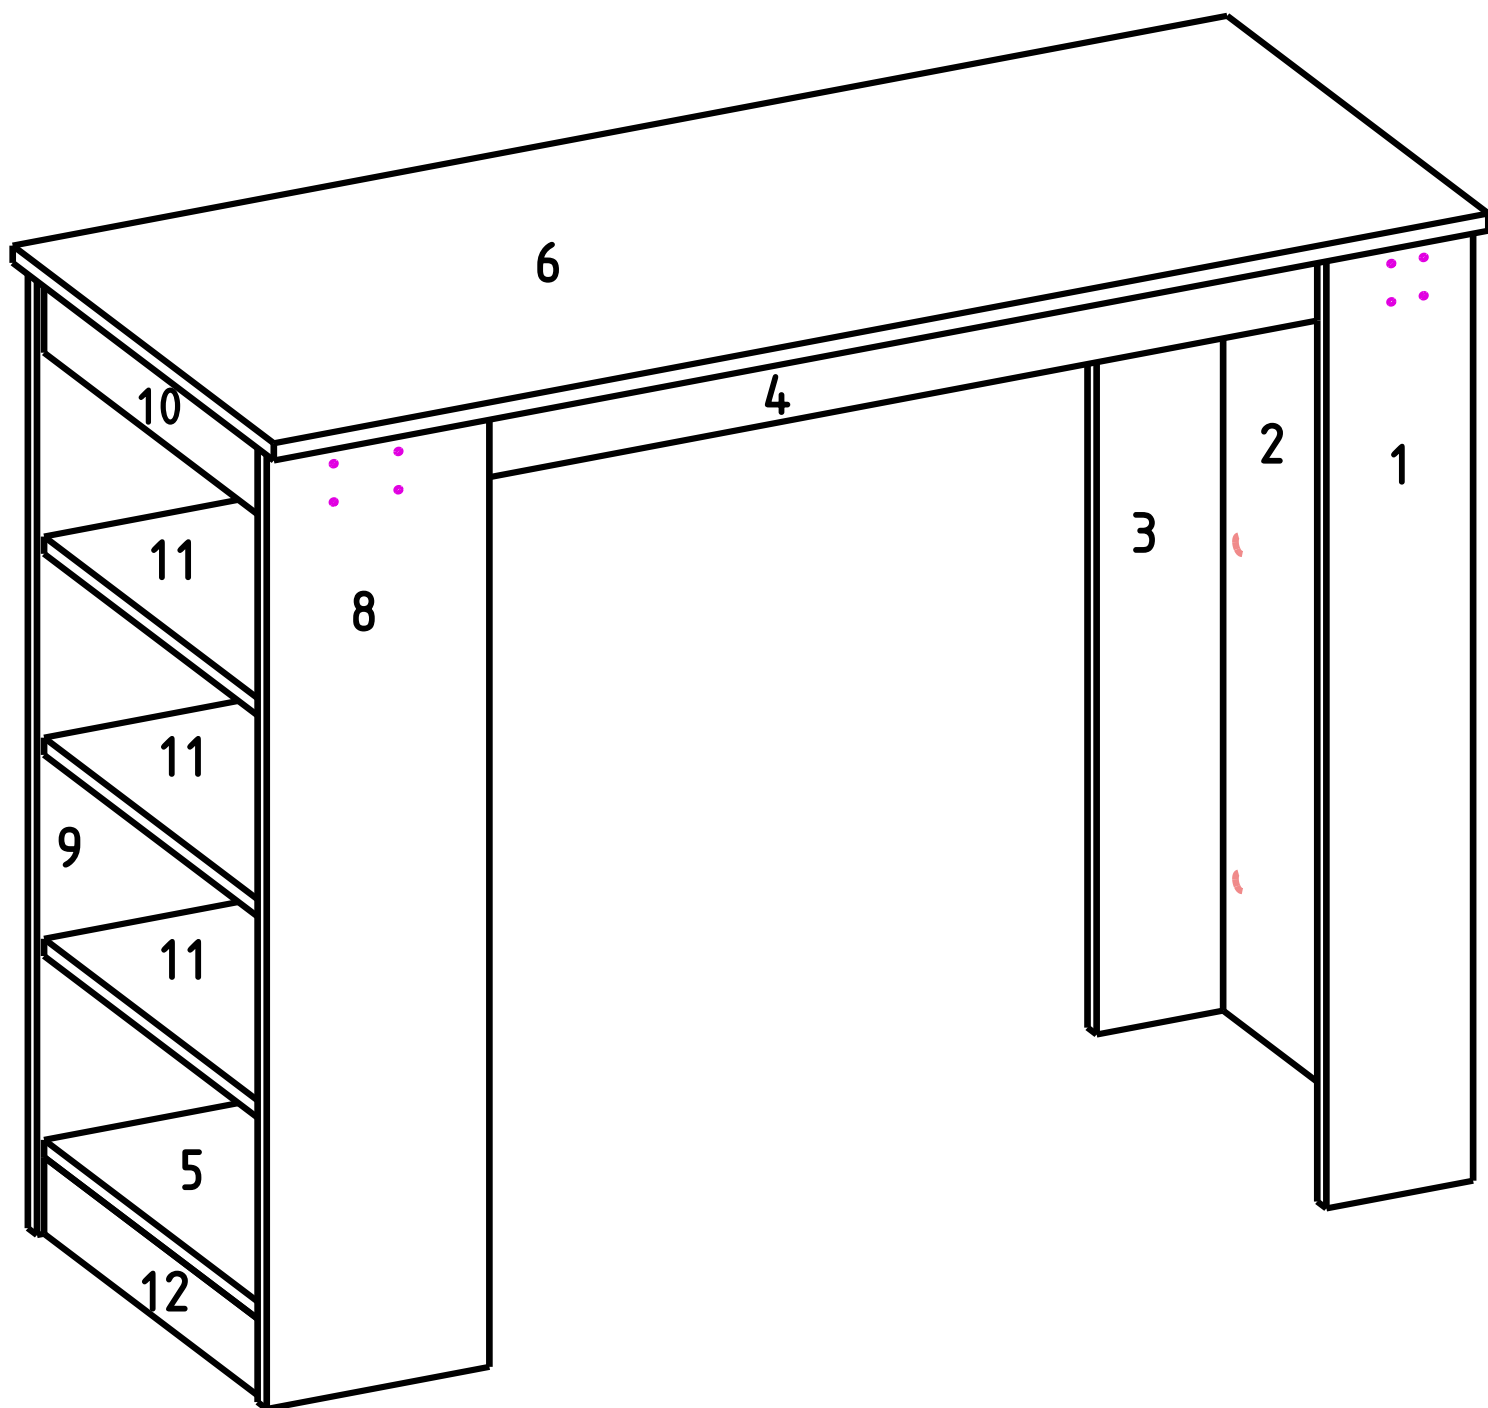

Barový stôl / **stôl** STAR

ACCESSORY LIST

 B0501 45X	 B0503 33X	 B0504 29X	 B0502 29X
 B0327 16X	 B0507 12X		

1)

2)

3)

4)

5)