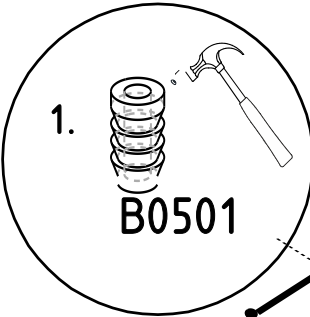

Barový stôl / **stôl** STAR

ACCESSORY LIST

 B0501 45X	 B0503 33X	 B0504 29X	 B0502 29X
 B0327 16X	 B0507 12X		

1)

2)

3)

4)

5)