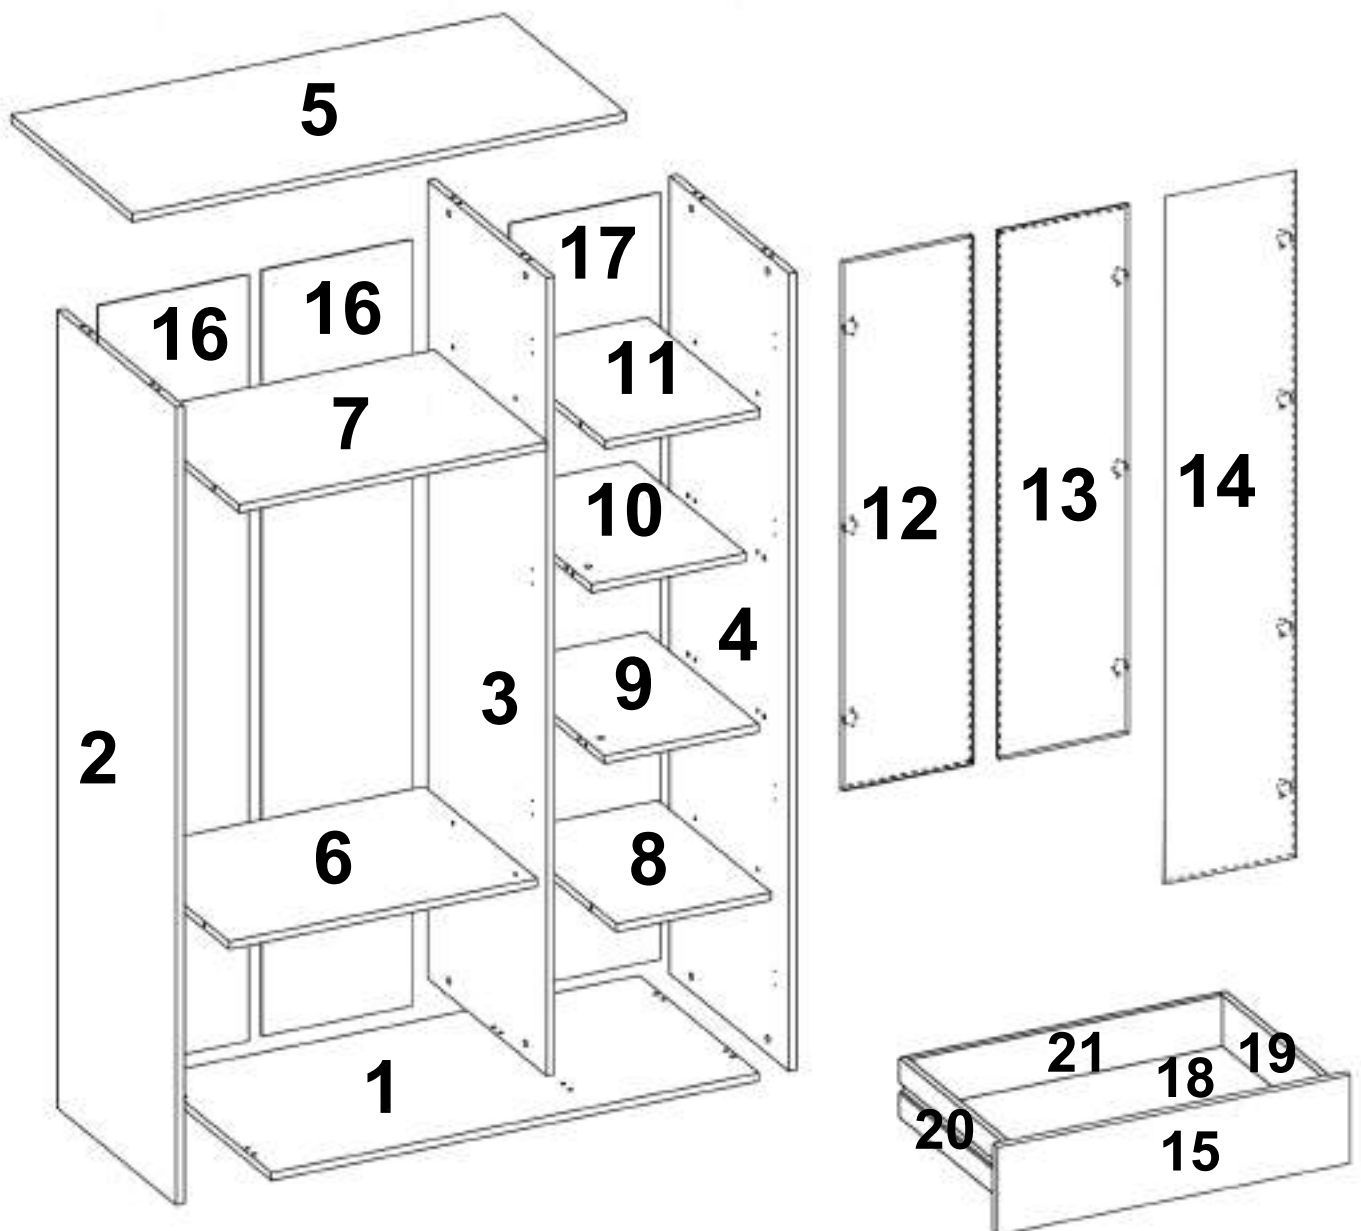

# Šatní skříň / Šatníková skříň ONOL 18

# ON15

 B0501 x20	 B0502 x20	 B0503 x20	 B0504 x20	 B0301 x52
 B0602 x2	 B0203 x5	 B0103 x10	 B0105 x10	 D0807 x2
 B0601 x1 0,706mm	 B0507 x8	 B0307 x10	 B0304 x8	 B1702 x4
 B0318 x42	 B0511 x8	 B0510 x8	 B0905 x4	 B0328 x4
 B0509 x8	 B0324 x8			