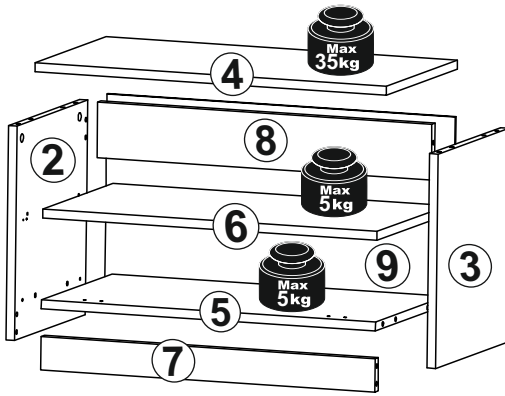

ERC Verto

KOM1K

A	B	C	D	
1	VT2- 001	665	332	1/1
2	VT2- 101	386	354	1/1
3	VT2- 102	386	354	1/1
4	VT2- 201	670	355	1/1
5	VT2- 301	637	353	1/1
6	VT2- 309	637	290	1/1
7	VT2- 404	637	60	1/1
8	VT2- 408	637	100	1/1
9	VT2- 901	337	664	1/1