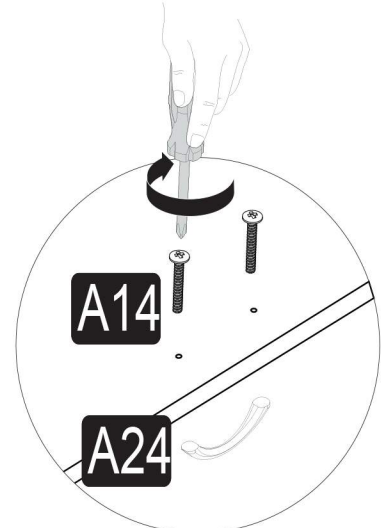

x4

3

4

Vario B

A09  4x	A16 Colour 1 Colour 2 4x	 4x	 4x	 4x
 4x				

Vario C

Vario C

A01  4x	A02  4x	A70  4x	A09 4x50  18x	A10 3,5x18 YHB  14x
A14 M4x22  6x	A16  COLOUR 1 6x COLOUR 2 x	A24 96 mm  3x	A28  15x	A59 35 cm Ray  6x
A03  4x	A04 4x10  6x	A05  12x		
A06 Mini Minifix  12x				

VO4

 B0301 x16	 B0304 x24	 B0307 x4	 B0101 x4	 B0105 x4
 B0318 x30	 COLOR 1 x24 COLOR 2	 B0205 x2		

B0304

x6

1

2

3

B0304

x18

B0101

x4

B0301

x8

B0307

x4

B0205