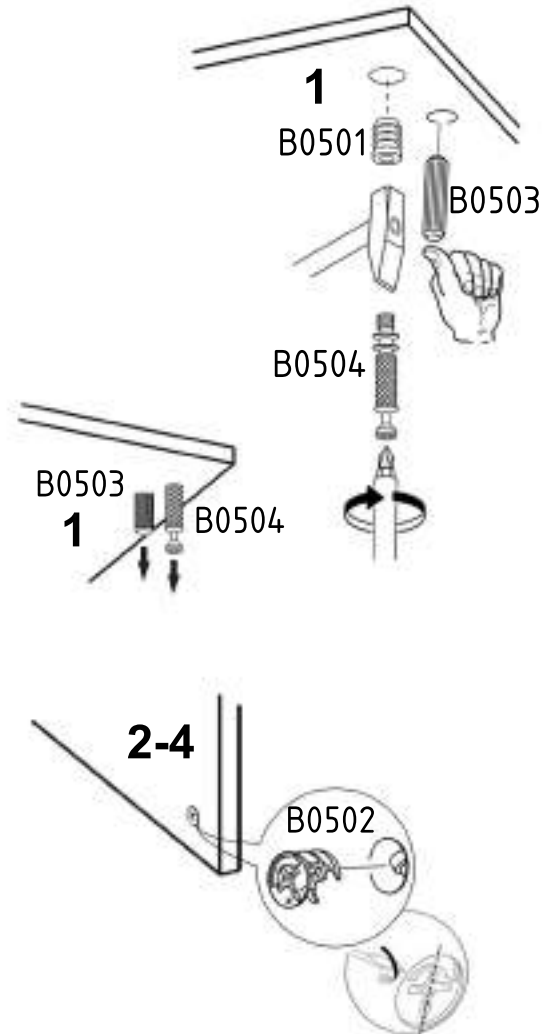

Kancelá ská sestava /Kancelárska zostava BAVO 5

VO1

 <p>B0501 x4</p>	 <p>B0502 x4</p>	 <p>B0503 x4</p>	 <p>B0504 x4</p>	 <p>B0304 x6</p>
 <p>B0303 x6</p>	 <p>COLOR 1 x6 COLOR 2</p>			

B0304

x6

1

2

B0303

B0502

B0501

B0503

B0504

x6

x4

x4

x4

x4

3

4

Vario B

A09  4x	A16 Colour 1 Colour 2 4x	 4x	 4x	 4x
 4x				

Vario C

Vario C

A01  4x	A02  4x	A70  4x	A09 4x50  18x	A10 3,5x18 YHB  14x
A14 M4x22  6x	A16  COLOUR 1 6x COLOUR 2 x	A24 96 mm  3x	A28  15x	A59 35 cm Ray  6x
A03  4x	A04 4x10  6x	A05  12x		
A06 Mini Minifix  12x				

VO4

 B0301 x16	 B0304 x24	 B0307 x4	 B0101 x4	 B0105 x4
 B0318 x30	 COLOR 1 x24 COLOR 2	 B0205 x2		

B0304

x6

1

2

3

B0304