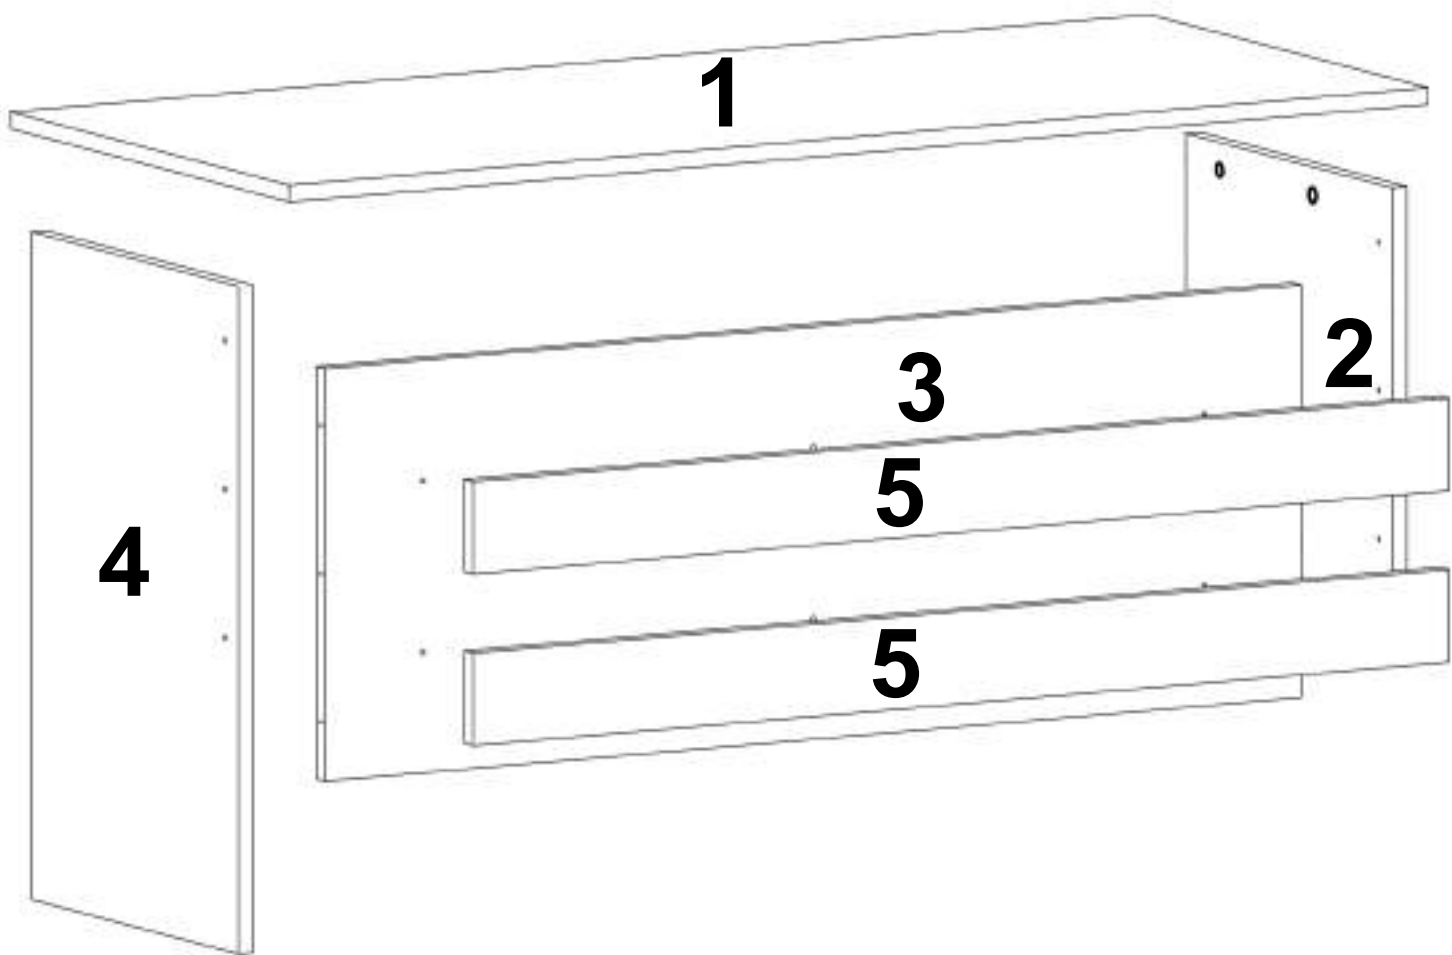

Kancelá ská sestava /Kancelárska zostava BAVO 5

VO1

 <p>B0501 x4</p>	 <p>B0502 x4</p>	 <p>B0503 x4</p>	 <p>B0504 x4</p>	 <p>B0304 x6</p>
 <p>B0303 x6</p>	 <p>COLOR 1 x6 COLOR 2</p>			

B0304

x6

1

2

B0303