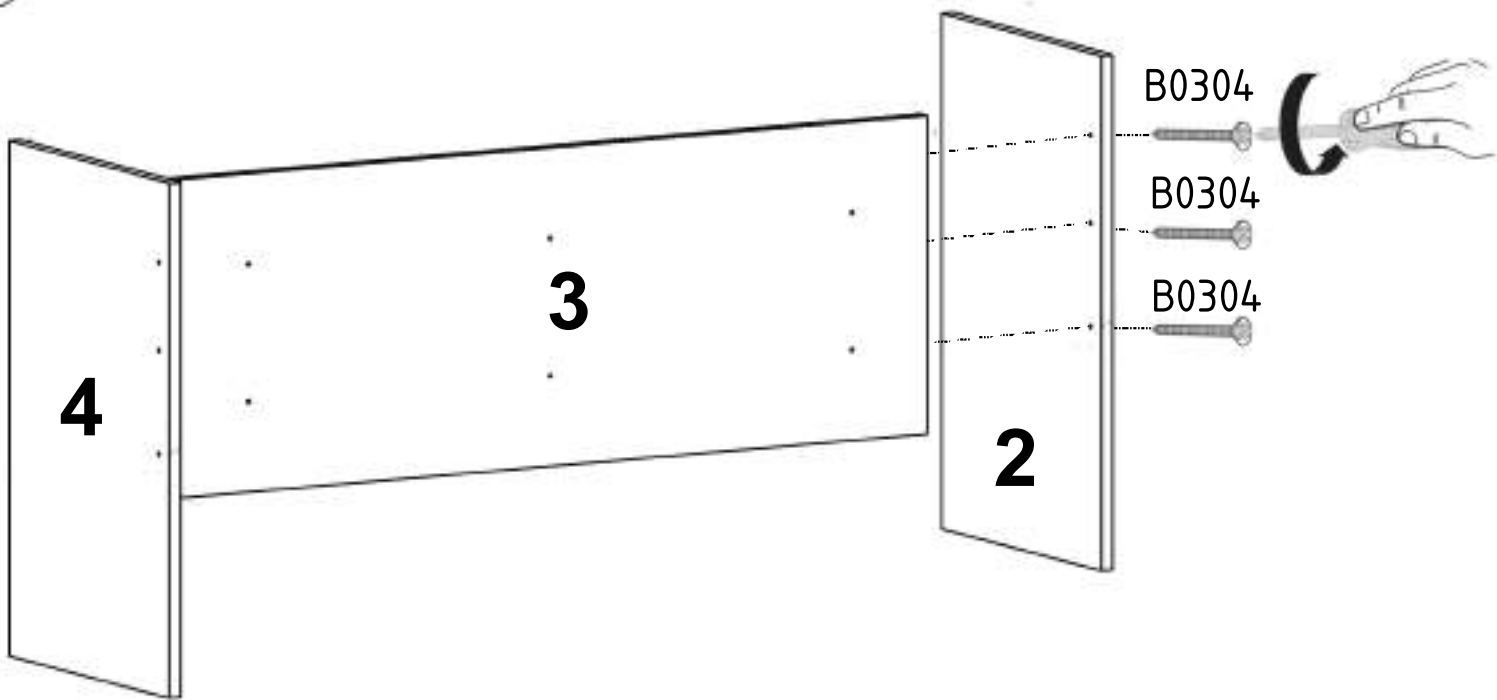

Kancelá ská sestava /Kancelárska zostava BAVO 5

VO1

 <p>B0501 x4</p>	 <p>B0502 x4</p>	 <p>B0503 x4</p>	 <p>B0504 x4</p>	 <p>B0304 x6</p>
 <p>B0303 x6</p>	 <p>COLOR 1 x6 COLOR 2</p>			

B0304

x6

1

2

B0303