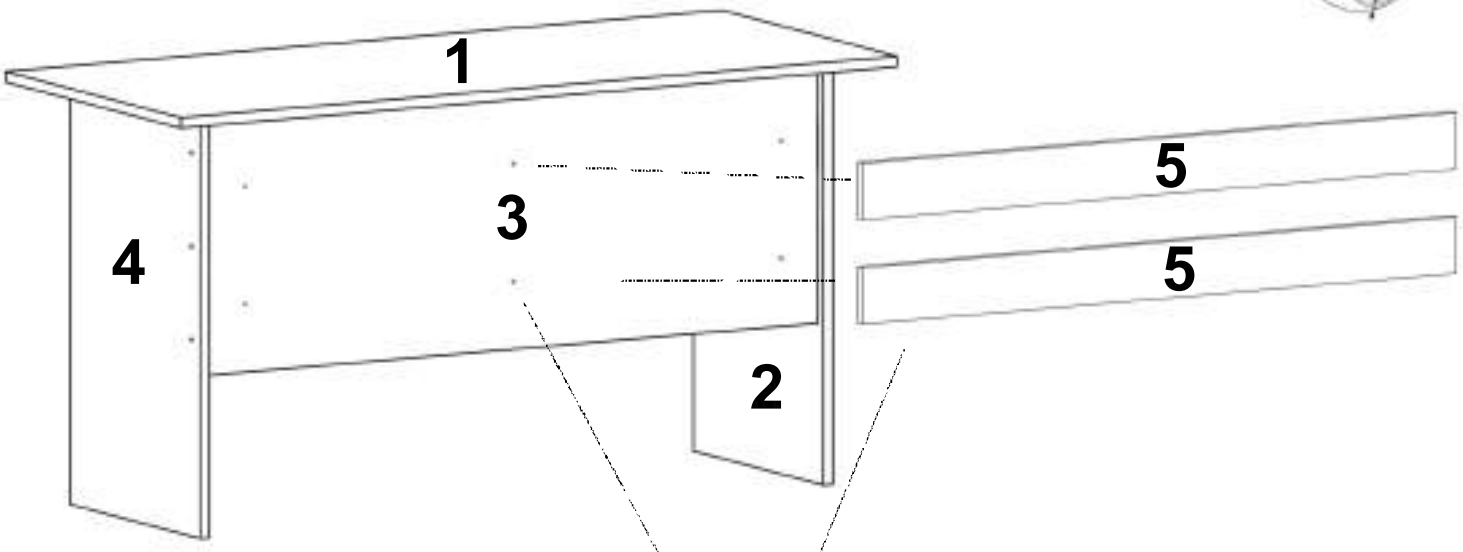

B0303

B0502

B0501

B0503

B0504

x6

x4

x4

x4

x4

3

4