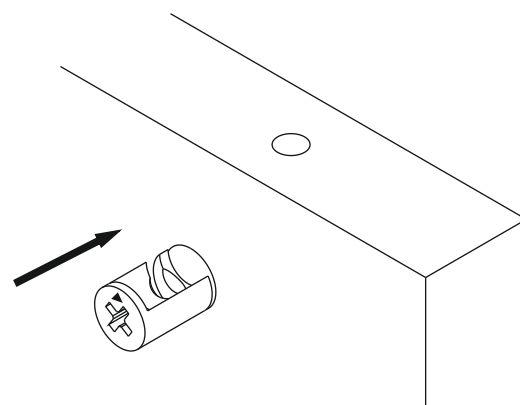

UPOZORNĚNÍ/UPOZORNENIE!!!

Hlavním spojovacím materiálem pro tyto produkty je spojovací kování Minifix. Před zahájením montáže zkontrolujte níže uvedené výkresy.
Hlavným spojovacím materiálom pre tieto produkty je spojovacie kovanie Minifix. Pred zahájením montáže skontrolujte nižšie uvedené výkresy.