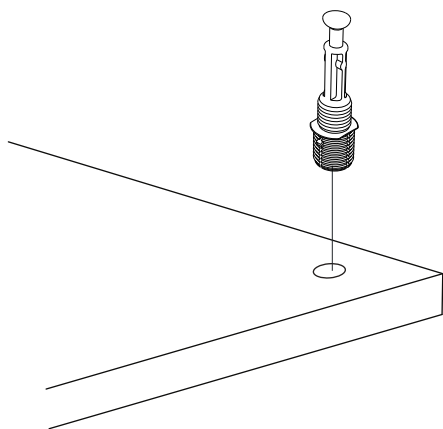

UPOZORNĚNÍ/UPOZORNENIE!!!

Hlavním spojovacím materiálem pro tyto produkty je spojovací kování Minifix. Před zahájením montáže zkontrolujte níže uvedené výkresy.
Hlavným spojovacím materiálom pre tieto produkty je spojovacie kovanie Minifix. Pred zahájením montáže skontrolujte nižšie uvedené výkresy.