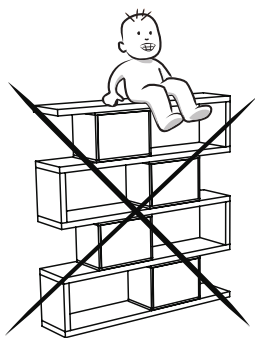

Vážený zákazník,

Naše výrobky starostlivo vyberáme a navrhujeme pre našich zákazníkov. Prajeme si, aby naše výrobky zákazníkov tešili. Výrobok, ktorý ste si práve zakúpili, bol podrobený pred odoslaním najrôznejším testom a kontrolám. Pred začiatkom montáže skontrolujte všetky komponenty a príslušenstvo podľa priloženého zoznamu. Pokiaľ ste zakúpili viac ako jeden výrobok, uistite sa, že ste dokončili prvý produkt, a až potom začnite s ďalším. Uistite sa, že ste vybrali správne očíslovaný diel a použijete konkrétny konektor na zostavenie. Neodporúčame žiadne úpravy alebo otočenie pri montáži. Starostlivo sa riaďte návodom na použitie. Nábytkové diely putujú niekoľkými výrobnými procesmi. Počas nich môže zostať na dieloch malé množstvo prachu. Pred montážou diely očistite pomocou handričky, aby ste získali čo najlepší výsledok. Hoci sú všetky výrobky starostlivo pripravované, môže sa stať, že dôjde k poškodeniu. V montážnom návode skontrolujte poškodený diel, zaznamenajte číslo dielu a neváhajte nás kontaktovať. Nepoužívajte nábytok na iné účely, než na ktoré je určený. Pokiaľ by ste chceli nábytok používať neštandardne alebo by ste ho chceli upraviť kontaktujte nás pre viac informácií. Nevystavujte prosím nábytok nadmernému teplu, chladu a vlhkosti, pretože by to mohlo mať negatívny vplyv na výrobok.