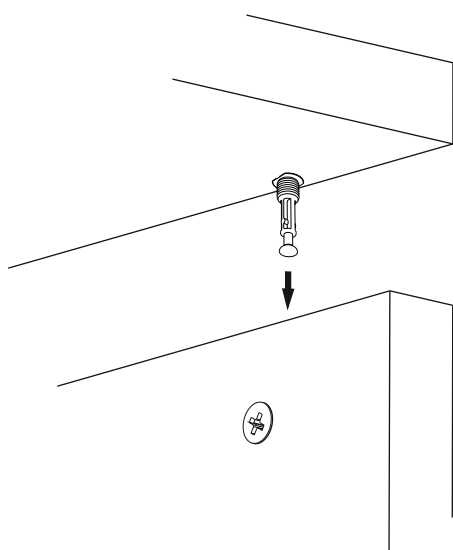

UPOZORNĚNÍ/UPOZORNENIE!!!

Hlavním spojovacím materiálem pro tyto produkty je spojovací kování Minifix. Před zahájením montáže zkontrolujte níže uvedené výkresy.
Hlavným spojovacím materiálom pre tieto produkty je spojovacie kovanie Minifix. Pred zahájením montáže skontrolujte nižšie uvedené výkresy.