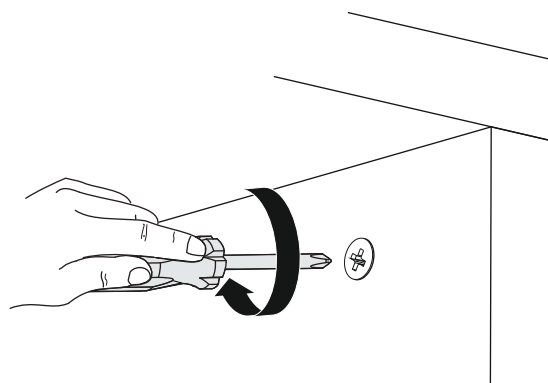

UPOZORNĚNÍ/UPOZORNENIE!!!

Hlavním spojovacím materiálem pro tyto produkty je spojovací kování Minifix. Před zahájením montáže zkontrolujte níže uvedené výkresy.
Hlavným spojovacím materiálom pre tieto produkty je spojovacie kovanie Minifix. Pred zahájením montáže skontrolujte nižšie uvedené výkresy.