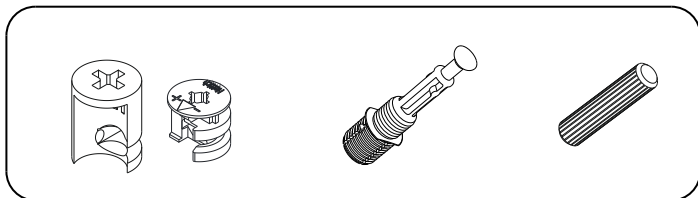

UPOZORNĚNÍ/UPOZORNENIE!!!

Hlavním spojovacím materiálem pro tyto produkty je spojovací kování Minifix. Před zahájením montáže zkontrolujte níže uvedené výkresy.
Hlavným spojovacím materiálom pre tieto produkty je spojovacie kovanie Minifix. Pred zahájením montáže skontrolujte nižšie uvedené výkresy.