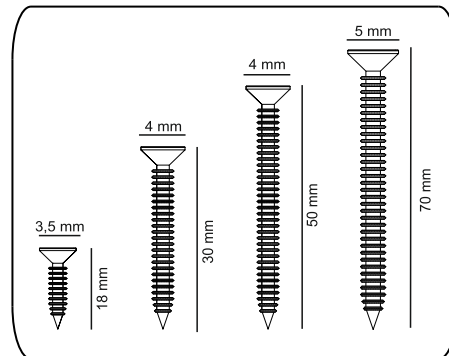

UPOZORNĚNÍ/UPOZORNENIE!!!

Hlavním spojovacím materiálem pro tyto produkty je spojovací kování Minifix. Před zahájením montáže zkontrolujte níže uvedené výkresy.
Hlavným spojovacím materiálom pre tieto produkty je spojovacie kovanie Minifix. Pred zahájením montáže skontrolujte nižšie uvedené výkresy.