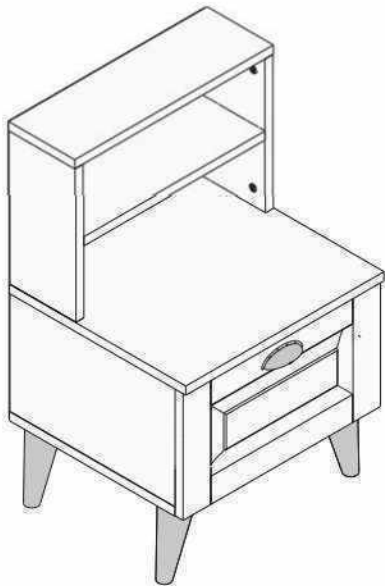

## Noční stolek/nočný stolík BODO

Vážený zákazník,

Vami zakúpený produkt prešiel pred dodaním dôkladnou kontrolou kvality. Preto máme veľkú šancu opraviť akékoľvek poškodenie. V takovom prípade nemusíte vracať celý výrobok, my Vám pošleme akýkoľvek náhradný diel. Poznačte si číslo dielu použité v montážnom návode, aby bolo možné dodať správny diel. Než začnete s montážou, skontrolujte všetky diely z hľadiska poškodenia a kompletnosti. Pri dôkladnej práci môžete diely utrieť suchým hadíkom. Ak ste zakúpili viac ako jeden produkt, uistite sa, že sestavujete produkty jeden po druhom, aby nedošlo k zámene. Jednotlivé diely vždy prepravujte minimálne v 2 osobách, a to len nadvihnutím, nie posúvaním, odovzdajte tak poškodeniu. Pre dlhšiu prepravu odporúčame prepravu v kartónovej krabici. Na uistenie výrobku postačí vlhká bavlnená handrička a bežné prostriedky pre domácnosť. Chráňte svoj výrobok pred zvýšeným teplom, zvýšeným chladom a vlhkosťou. Používajte výrobok iba na určený účel. /Vážený zákazník,

## SEZNAM PŘÍSLUŠENSTVÍ//ZOZNAM PRÍSLUŠENSTVA

01	37.5 x 45 x 1.8 cm	1
02	40 x 45 x 1.8 cm	1
03	15 x 45 x 1.8 cm	1
04	24 x 37.5 x 1.8 cm	1
05	24 x 37.5 x 1.8 cm	1
06	15 x 30 x 1.8 cm	2
07	15 x 41.2 x 1.8 cm	1
08	25.4 x 44.7 x 1.8 cm	1
09	12 x 35 x 1.8 cm	1
10	12 x 35 x 1.8 cm	1
11	12 x 35 x 1.8 cm	1
12	35.3 x 38.3 x 0.3 cm	1
13	44.6 x 25.7 x 0.3 cm	1
14	44.6 x 32.5 x 0.3 cm	1