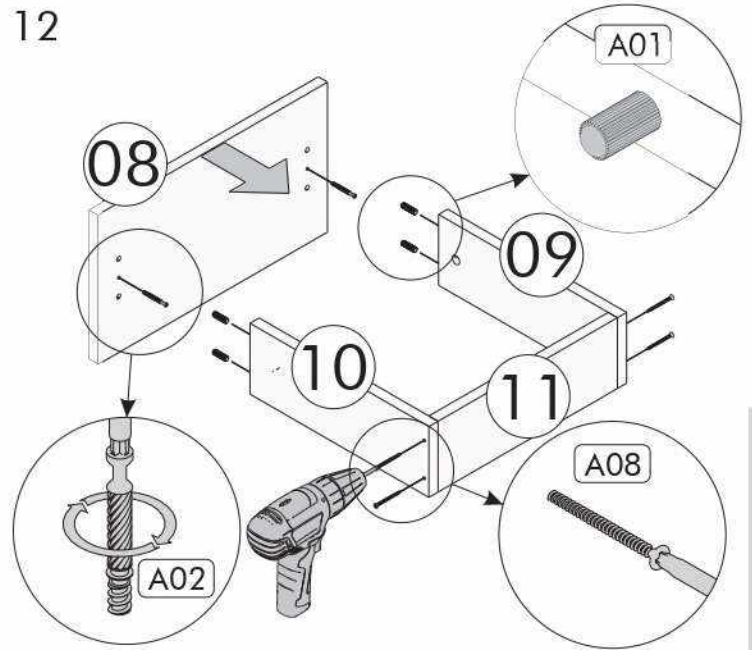

Vami zakúpený produkt prešiel pred dodaním dôkladnou kontrolou kvality. Napriek tomu môže počas prepravy dôjsť k poškodeniu. V takom prípade nemusíte vracať celý výrobok, my Vám pošleme akýkoľvek náhradný diel. Poznačte si číslo dielu použité v montážnom návode, aby bolo možné dodať správny diel. Než začnete s montážou, skontrolujte všetky diely z hľadiska poškodenia a kompletnosti. Pri dôkladnej práci môžete diely utrieť suchou handričkou. Ak ste zakúpili viac ako jeden produkt, uistite sa, že zostavujete produkty jeden po druhom, aby nedošlo k zámene. Jednotlivé diely vždy prepravujte minimálne v 2 osobách, a to len nadvihnutím, nie posúvaním, odovzdajte tak poškodeniu. Pre dlhšiu prepravu odporúčame prepravu v kartónovej krabici. Na uistenie výrobku postačí vlhká bavlnená handrička a bežné prostriedky pre domácnosť. Chráňte svoj výrobok pred zvýšeným teplom, zvýšeným chladom a vlhkosťou. Používajte výrobok iba na určený účel.

## SEZNAM PŘÍSLUŠENSTVÍ//ZOZNAM PRÍSLUŠENSTVA

01	37.5 x 45 x 1.8 cm	1
02	40 x 45 x 1.8 cm	1
03	15 x 45 x 1.8 cm	1
04	24 x 37.5 x 1.8 cm	1
05	24 x 37.5 x 1.8 cm	1
06	15 x 30 x 1.8 cm	2
07	15 x 41.2 x 1.8 cm	1
08	25.4 x 44.7 x 1.8 cm	1
09	12 x 35 x 1.8 cm	1
10	12 x 35 x 1.8 cm	1
11	12 x 35 x 1.8 cm	1
12	35.3 x 38.3 x 0.3 cm	1
13	44.6 x 25.7 x 0.3 cm	1
14	44.6 x 32.5 x 0.3 cm	1

09

10

11

12

13

14

15

16