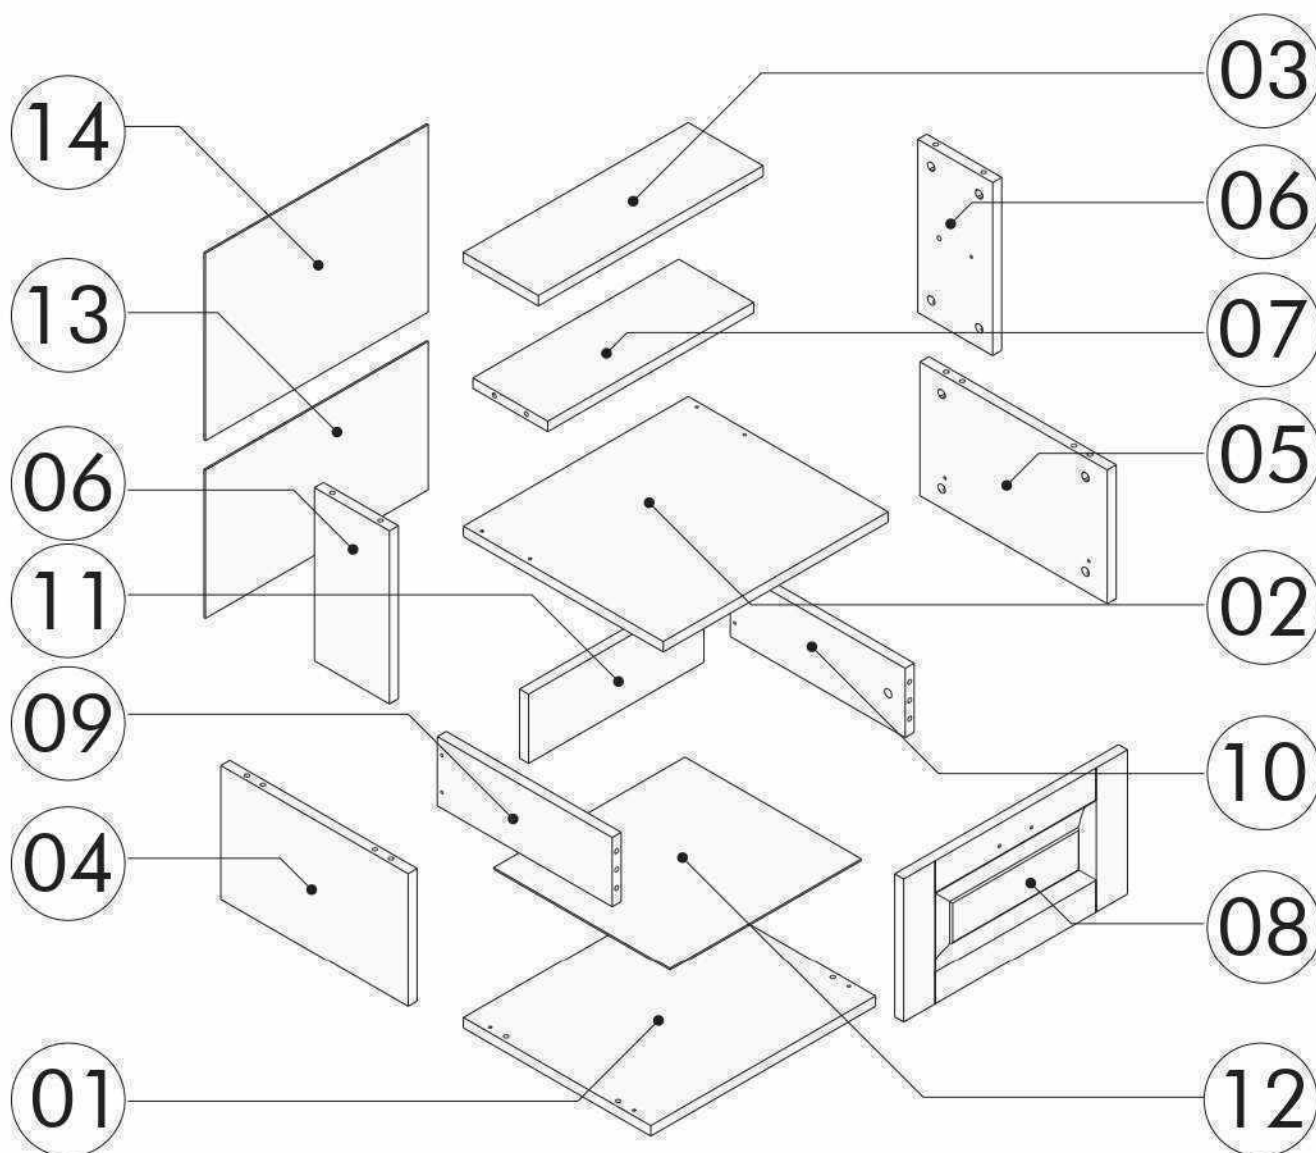

## Noční stolek/nočný stolík BODO

Vážený zákazník,

Vami zakúpený produkt prešiel pred dodaním dôkladnou kontrolou kvality. Preto máme veľkú šancu opraviť akékoľvek poškodenie. V takovom prípade nemusíte vracať celý výrobok, my Vám pošleme akýkoľvek náhradný diel. Poznačte si číslo dielu použité v montážnom návode, aby bolo možné dodať správny diel. Než začnete s montážou, skontrolujte všetky diely z hľadiska poškodenia a kompletnosti. Pri dôkladnej práci môžete diely utrieť suchým hadíkom. Ak ste zakúpili viac ako jeden produkt, uistite sa, že sestavujete produkty jeden po druhom, aby nedošlo k zámene. Jednotlivé diely vždy prepravujte minimálne v 2 osobách, a to len nadvihnutím, nie posúvaním, odovzdajte tak poškodeniu. Pre dlhšiu prepravu odporúčame prepravu v kartónovej krabici. Na uistenie výrobku postačí vlhká bavlnená handrička a bežné prostriedky pre domácnosť. Chráňte svoj výrobok pred zvýšeným teplom, zvýšeným chladom a vlhkosťou. Používajte výrobok iba na určený účel. /Vážený zákazník,

## SEZNAM PŘÍSLUŠENSTVÍ//ZOZNAM PRÍSLUŠENSTVA

01	37.5 x 45 x 1.8 cm	1
02	40 x 45 x 1.8 cm	1
03	15 x 45 x 1.8 cm	1
04	24 x 37.5 x 1.8 cm	1
05	24 x 37.5 x 1.8 cm	1
06	15 x 30 x 1.8 cm	2
07	15 x 41.2 x 1.8 cm	1
08	25.4 x 44.7 x 1.8 cm	1
09	12 x 35 x 1.8 cm	1
10	12 x 35 x 1.8 cm	1
11	12 x 35 x 1.8 cm	1
12	35.3 x 38.3 x 0.3 cm	1
13	44.6 x 25.7 x 0.3 cm	1
14	44.6 x 32.5 x 0.3 cm	1

01

02

03

04

05

06

07

08