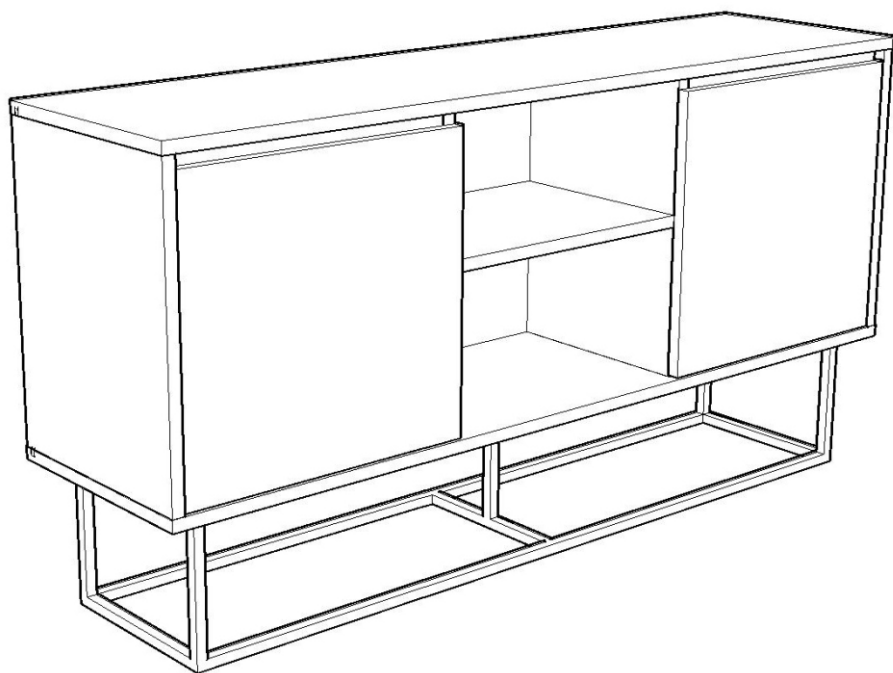

Komoda ZELA

SEZNAM P ÍSLUŠENSTVÍ//ZOZNAM PRÍSLUŠENSTVA

X 16

X 16

X 16

X 8

X 4

x 4

x 10

x 4

x 38

x 10

x 1

x 12

* P IPEVN TE P ÍSLUŠENSTVÍ DLE UVEDENÉHO OBRÁZKU. P I INSTALACI VÝROBKU DODRŽUJTE PO ADÍ INSTALACE.

* PRIPEVNITE PRÍSLUŠENSTVO POD A UVEDENÉHO OBRÁZKU. PRI INŠTALÁCII VÝROBKU DODRŽUJTE PORADIE INŠTALÁCIE.