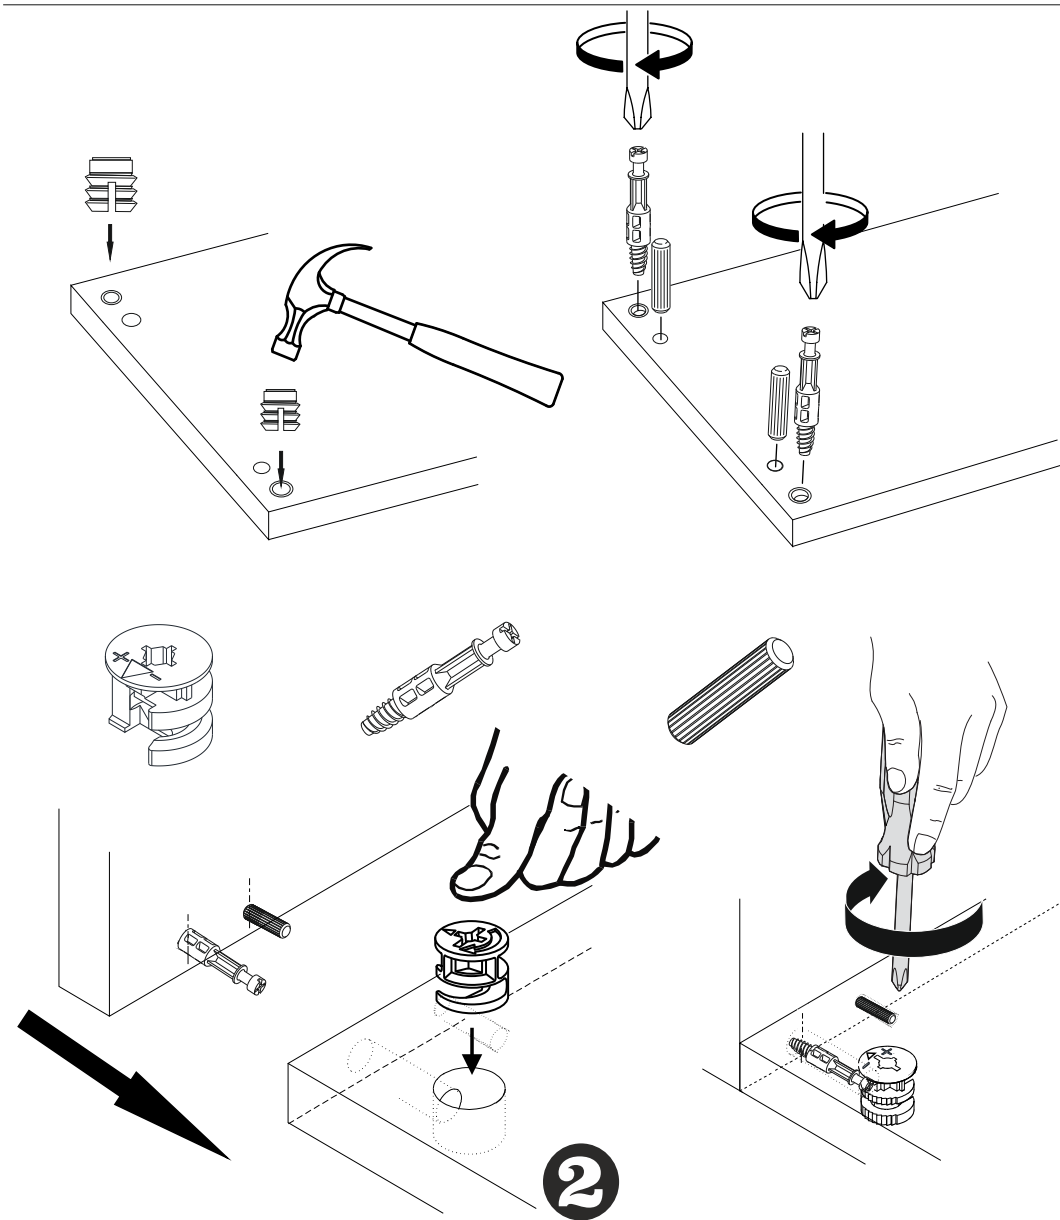

Komoda ZELA

SEZNAM P ÍSLUŠENSTVÍ//ZOZNAM PRÍSLUŠENSTVA

X 16

X 16

X 16

X 8

X 4

x 4

x 10

x 4

x 38

x 10

x 1

x 12

* P IPEVN TE P ÍSLUŠENSTVÍ DLE UVEDENÉHO OBRÁZKU. P I INSTALACI VÝROBKU DODRŽUJTE PO ADÍ INSTALACE.

* PRIPEVNITE PRÍSLUŠENSTVO POD A UVEDENÉHO OBRÁZKU. PRI INŠTALÁCII VÝROBKU DODRŽUJTE PORADIE INŠTALÁCIE.

POZOR !!

Hlavním spojovacím materiálem pro tyto produkty je spojovací kování Minifix. Před zahájením montáže zkontrolujte níže uvedené výkresy. /Hlavným spojovacím materiálom pre tieto produkty je spojovacie kovanie Minifix.