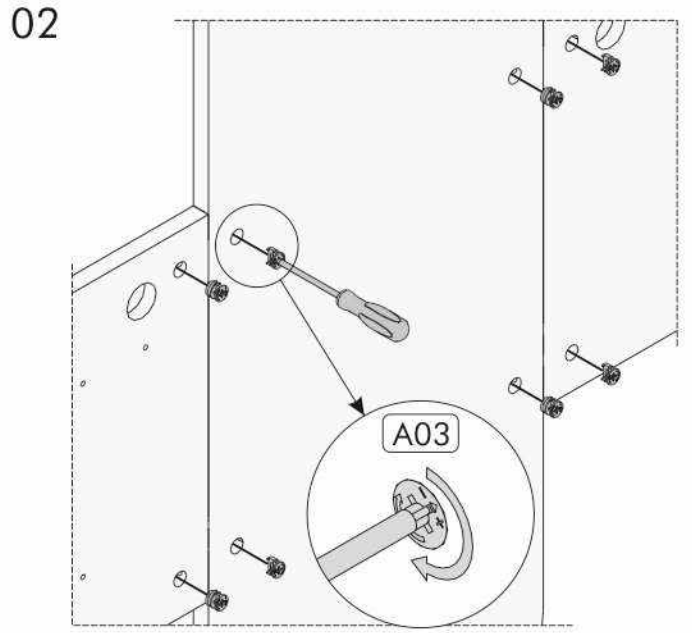

Nástenný vešiak se zrcadlom/Nástenný vešiak so zrkadlom SOM

SEZNAM PŘÍSLUŠENSTVÍ//ZOZNAM PRÍSLUŠENSTVA

| | | | | | | |
|----|--------------------|---|--|---|--|--|
| 01 | 122 x 40 x 1.8 cm | 1 |  x4 |  x4 |  x8 |  x2 |
| 02 | 45 x 40 x 1.8 cm | 1 |  x4 |  x4 |  x4 |  x2 |
| 03 | 40 x 40 x 1.8 cm | 1 |  x2 |  x9 |  x9 | |
| 04 | 10 x 29.5 x 1.8 cm | 2 | | | | |
| 05 | 8 x 29.5 x 1.8 cm | 2 | | | | |