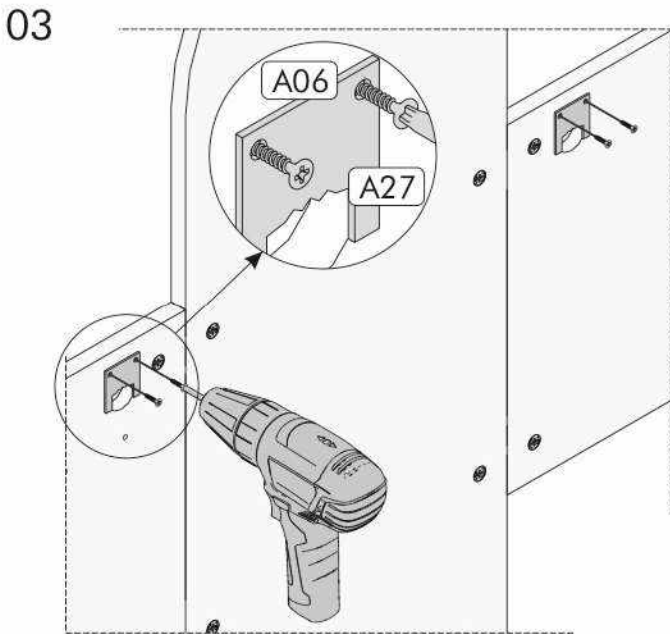

Nástenný vešiak se zrcadlom/Nástenný vešiak so zrkadlom SOM

SEZNAM PŘÍSLUŠENSTVÍ//ZOZNAM PRÍSLUŠENSTVA

| | | | | | | |
|----|--------------------|---|--|---|--|--|
| 01 | 122 x 40 x 1.8 cm | 1 |  x4 |  x4 |  x8 |  x2 |
| 02 | 45 x 40 x 1.8 cm | 1 |  x4 |  x4 |  x4 |  x2 |
| 03 | 40 x 40 x 1.8 cm | 1 |  x2 |  x9 |  x9 | |
| 04 | 10 x 29.5 x 1.8 cm | 2 | | | | |
| 05 | 8 x 29.5 x 1.8 cm | 2 | | | | |