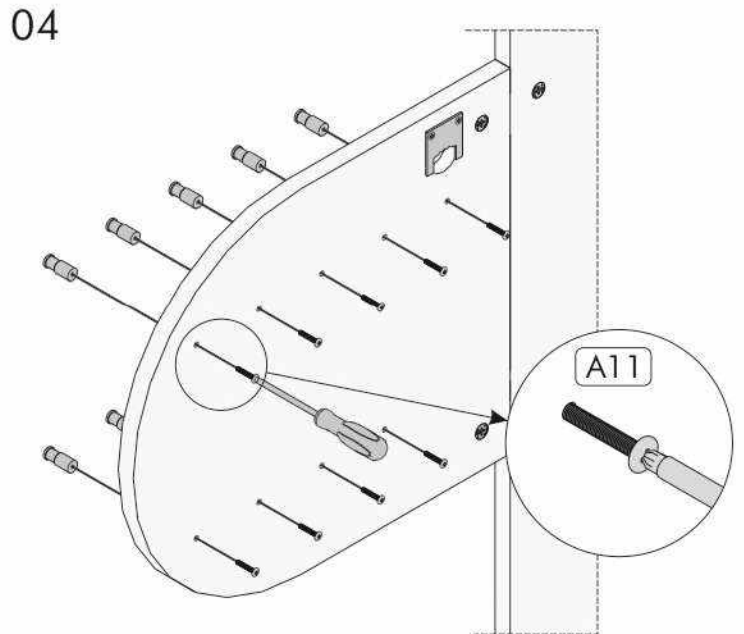

Nástenný vešiak se zrcadlom/Nástenný vešiak so zrkadlom SOM

SEZNAM PŘÍSLUŠENSTVÍ//ZOZNAM PRÍSLUŠENSTVA

| | | | | | | |
|----|--------------------|---|--|---|--|--|
| 01 | 122 x 40 x 1.8 cm | 1 |  x4 |  x4 |  x8 |  x2 |
| 02 | 45 x 40 x 1.8 cm | 1 |  x4 |  x4 |  x4 |  x2 |
| 03 | 40 x 40 x 1.8 cm | 1 |  x2 |  x9 |  x9 | |
| 04 | 10 x 29.5 x 1.8 cm | 2 | | | | |
| 05 | 8 x 29.5 x 1.8 cm | 2 | | | | |