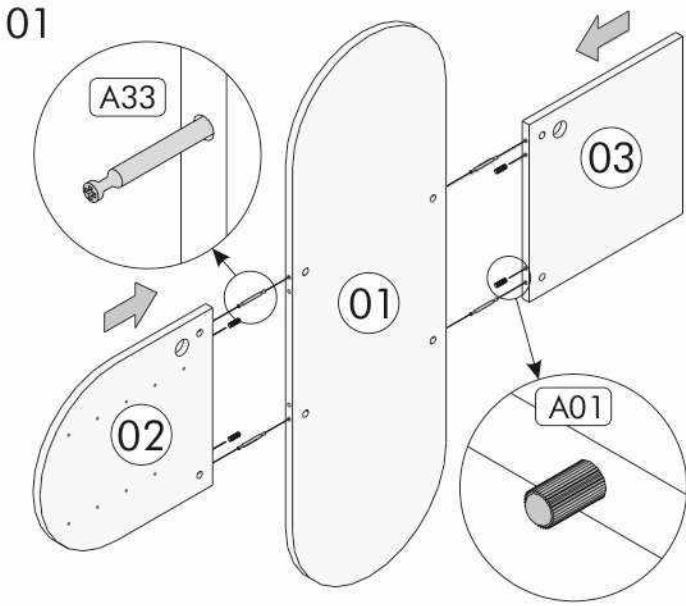

Nástenný vešiak se zrcadlom/Nástenný vešiak so zrkadlom SOM

SEZNAM PŘÍSLUŠENSTVÍ//ZOZNAM PRÍSLUŠENSTVA

| | | | | | | |
|----|--------------------|---|--|---|--|--|
| 01 | 122 x 40 x 1.8 cm | 1 |  x4 |  x4 |  x8 |  x2 |
| 02 | 45 x 40 x 1.8 cm | 1 |  x4 |  x4 |  x4 |  x2 |
| 03 | 40 x 40 x 1.8 cm | 1 |  x2 |  x9 |  x9 | |
| 04 | 10 x 29.5 x 1.8 cm | 2 | | | | |
| 05 | 8 x 29.5 x 1.8 cm | 2 | | | | |

07

08

09

10

11

12