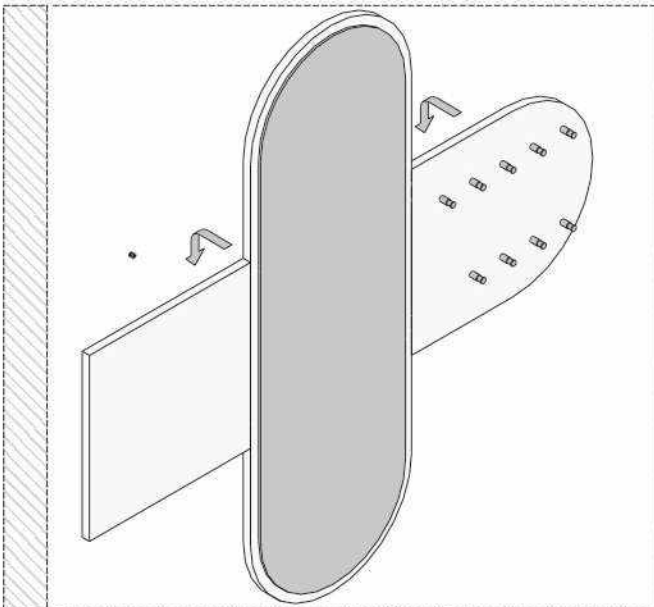

Nástenný vešiak se zrcadlom/Nástenný vešiak so zrkadlom SOM

SEZNAM PŘÍSLUŠENSTVÍ//ZOZNAM PRÍSLUŠENSTVA

| | | | | | | |
|----|--------------------|---|--|---|--|--|
| 01 | 122 x 40 x 1.8 cm | 1 |  x4 |  x4 |  x8 |  x2 |
| 02 | 45 x 40 x 1.8 cm | 1 |  x4 |  x4 |  x4 |  x2 |
| 03 | 40 x 40 x 1.8 cm | 1 |  x2 |  x9 |  x9 | |
| 04 | 10 x 29.5 x 1.8 cm | 2 | | | | |
| 05 | 8 x 29.5 x 1.8 cm | 2 | | | | |

07

08

09

10

11

12