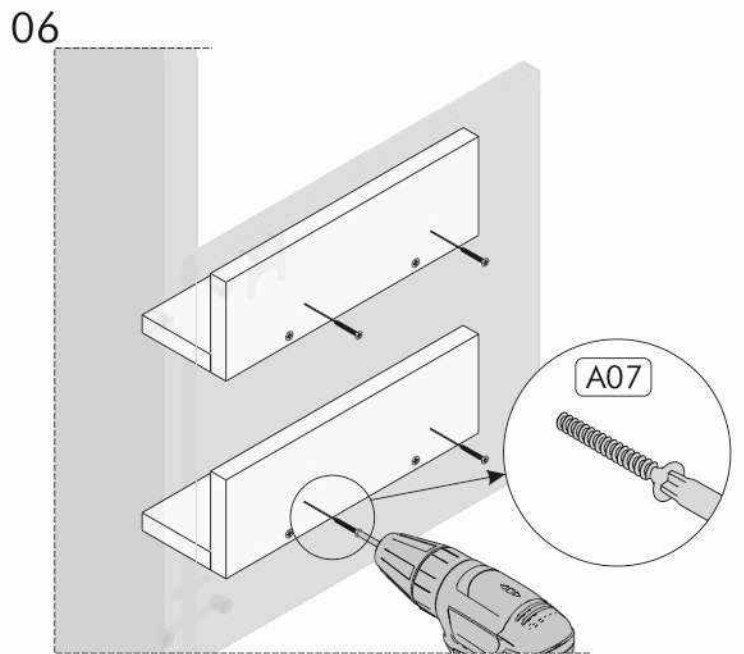

Nástenný vešiak se zrcadlom/Nástenný vešiak so zrkadlom SOM

SEZNAM PŘÍSLUŠENSTVÍ//ZOZNAM PRÍSLUŠENSTVA

| | | | | | | |
|----|--------------------|---|--|---|--|--|
| 01 | 122 x 40 x 1.8 cm | 1 |  x4 |  x4 |  x8 |  x2 |
| 02 | 45 x 40 x 1.8 cm | 1 |  x4 |  x4 |  x4 |  x2 |
| 03 | 40 x 40 x 1.8 cm | 1 |  x2 |  x9 |  x9 | |
| 04 | 10 x 29.5 x 1.8 cm | 2 | | | | |
| 05 | 8 x 29.5 x 1.8 cm | 2 | | | | |