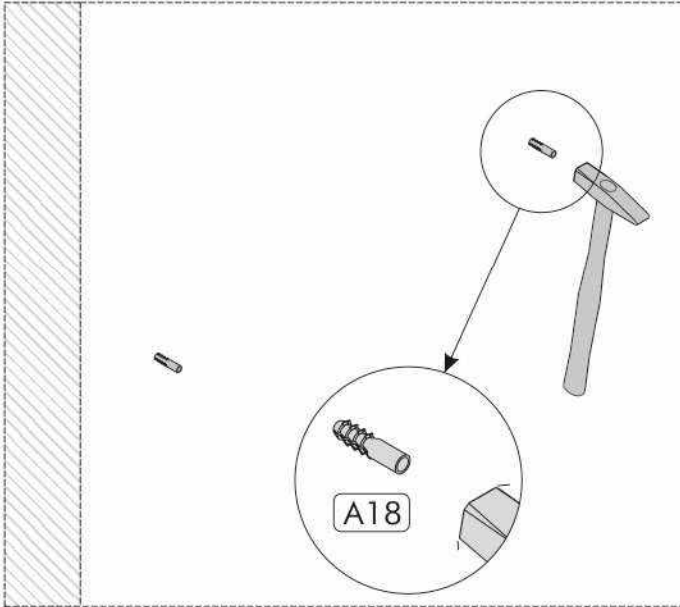

Nástenný vešiak se zrcadlom/Nástenný vešiak so zrkadlom SOM

SEZNAM PŘÍSLUŠENSTVÍ//ZOZNAM PRÍSLUŠENSTVA

| | | | | | | |
|----|--------------------|---|--|---|--|--|
| 01 | 122 x 40 x 1.8 cm | 1 |  x4 |  x4 |  x8 |  x2 |
| 02 | 45 x 40 x 1.8 cm | 1 |  x4 |  x4 |  x4 |  x2 |
| 03 | 40 x 40 x 1.8 cm | 1 |  x2 |  x9 |  x9 | |
| 04 | 10 x 29.5 x 1.8 cm | 2 | | | | |
| 05 | 8 x 29.5 x 1.8 cm | 2 | | | | |

07

08

09

10

11

12