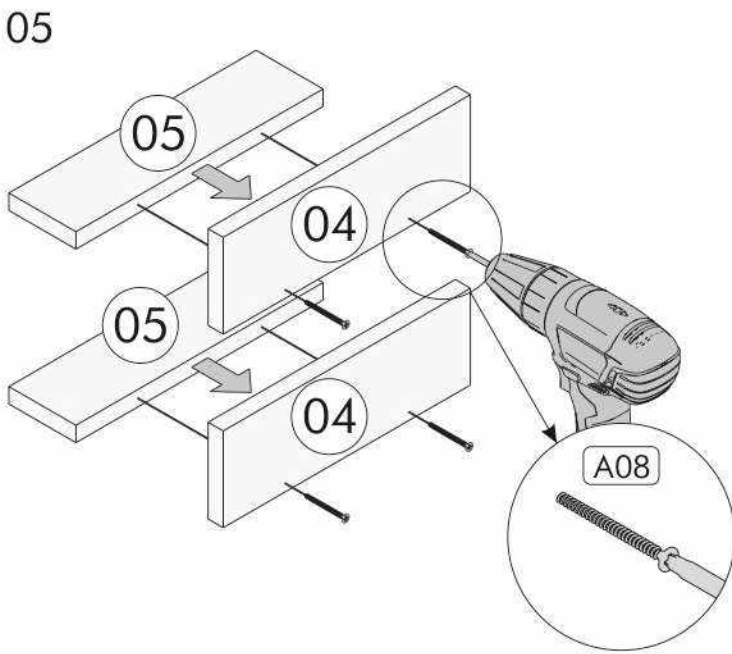

Nástenný vešiak se zrcadlom/Nástenný vešiak so zrkadlom SOM

SEZNAM PŘÍSLUŠENSTVÍ//ZOZNAM PRÍSLUŠENSTVA

| | | | | | | |
|----|--------------------|---|--|---|--|--|
| 01 | 122 x 40 x 1.8 cm | 1 |  x4 |  x4 |  x8 |  x2 |
| 02 | 45 x 40 x 1.8 cm | 1 |  x4 |  x4 |  x4 |  x2 |
| 03 | 40 x 40 x 1.8 cm | 1 |  x2 |  x9 |  x9 | |
| 04 | 10 x 29.5 x 1.8 cm | 2 | | | | |
| 05 | 8 x 29.5 x 1.8 cm | 2 | | | | |