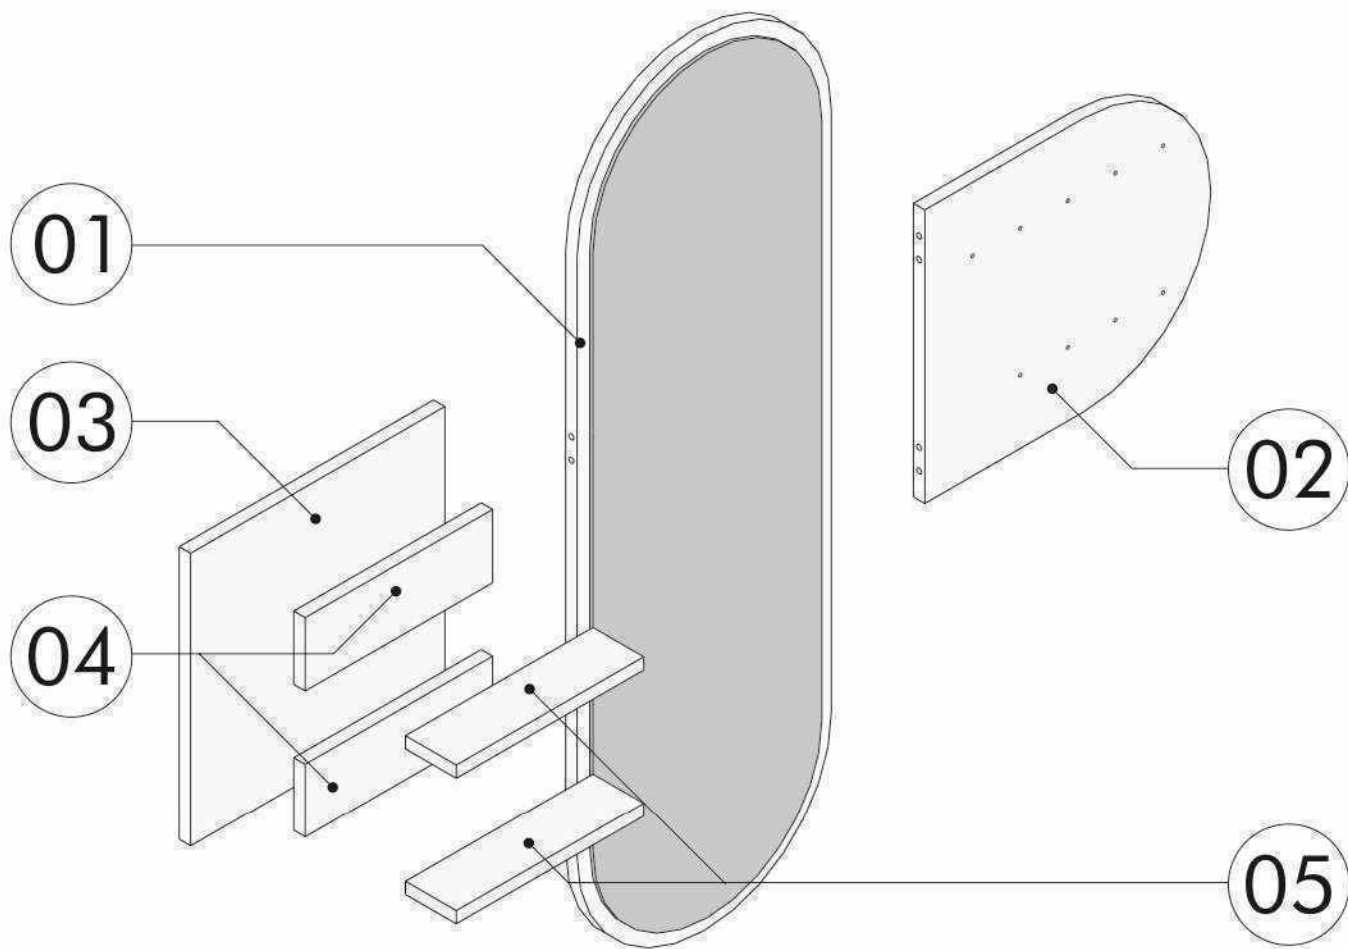

Nástenný vešiak se zrcadlom/Nástenný vešiak so zrkadlom SOM

SEZNAM PŘÍSLUŠENSTVÍ//ZOZNAM PRÍSLUŠENSTVA

| | | | | | | |
|----|--------------------|---|--|---|--|--|
| 01 | 122 x 40 x 1.8 cm | 1 |  x4 |  x4 |  x8 |  x2 |
| 02 | 45 x 40 x 1.8 cm | 1 |  x4 |  x4 |  x4 |  x2 |
| 03 | 40 x 40 x 1.8 cm | 1 |  x2 |  x9 |  x9 | |
| 04 | 10 x 29.5 x 1.8 cm | 2 | | | | |
| 05 | 8 x 29.5 x 1.8 cm | 2 | | | | |

07

08

09

10

11

12