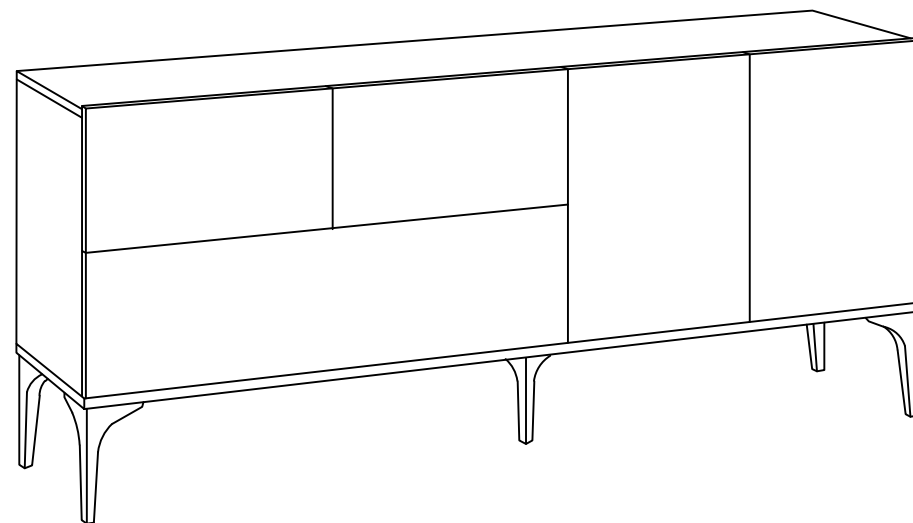

# Komoda GLISES

Dovozce/Dovozca: SCOTTO Nábytek, s.r.o., Jeremiášova 947/16, Praha 5/SCOTTO Nábytok s.r.o.,  
Nová 10/8144, Trnava

## DEC0025 TRESS

NO	NAME	PIECE	NO	İSİM	ADET
1	BOTTOM PART	1 PC	1	ALT TABLA	1 ADET
2	LEFT PART	1 PC	2	SOL YAN	1 ADET
3	FIXED SHELF	1 PC	3	SABİT RAF	1 ADET
4	COVER PART	1 PC	4	DÜŞER KAPAK	1 ADET
5	MIDDLE PART	1 PC	5	UZUN ORTA DİKME	1 ADET
6	FIXED SHELF	1 PC	6	SABİT RAF	1 ADET
7	RIGHT PARTS	1 PC	7	SAĞ YAN	1 ADET
8	BOTTOM BACK PART	1 PC	8	ALT ARKALIK	1 ADET
9	TOP BACK PART	1 PC	9	ÜST ARKALIK	1 ADET
10	TOP PART	1 PC	10	ÜST TABLA	1 ADET
11	COVER PARTS	2 PCS	11	KISA KAPAKLAR	2 ADET
12	COVER PARTS	2 PCS	12	UZUN KAPAKLAR	2 ADET