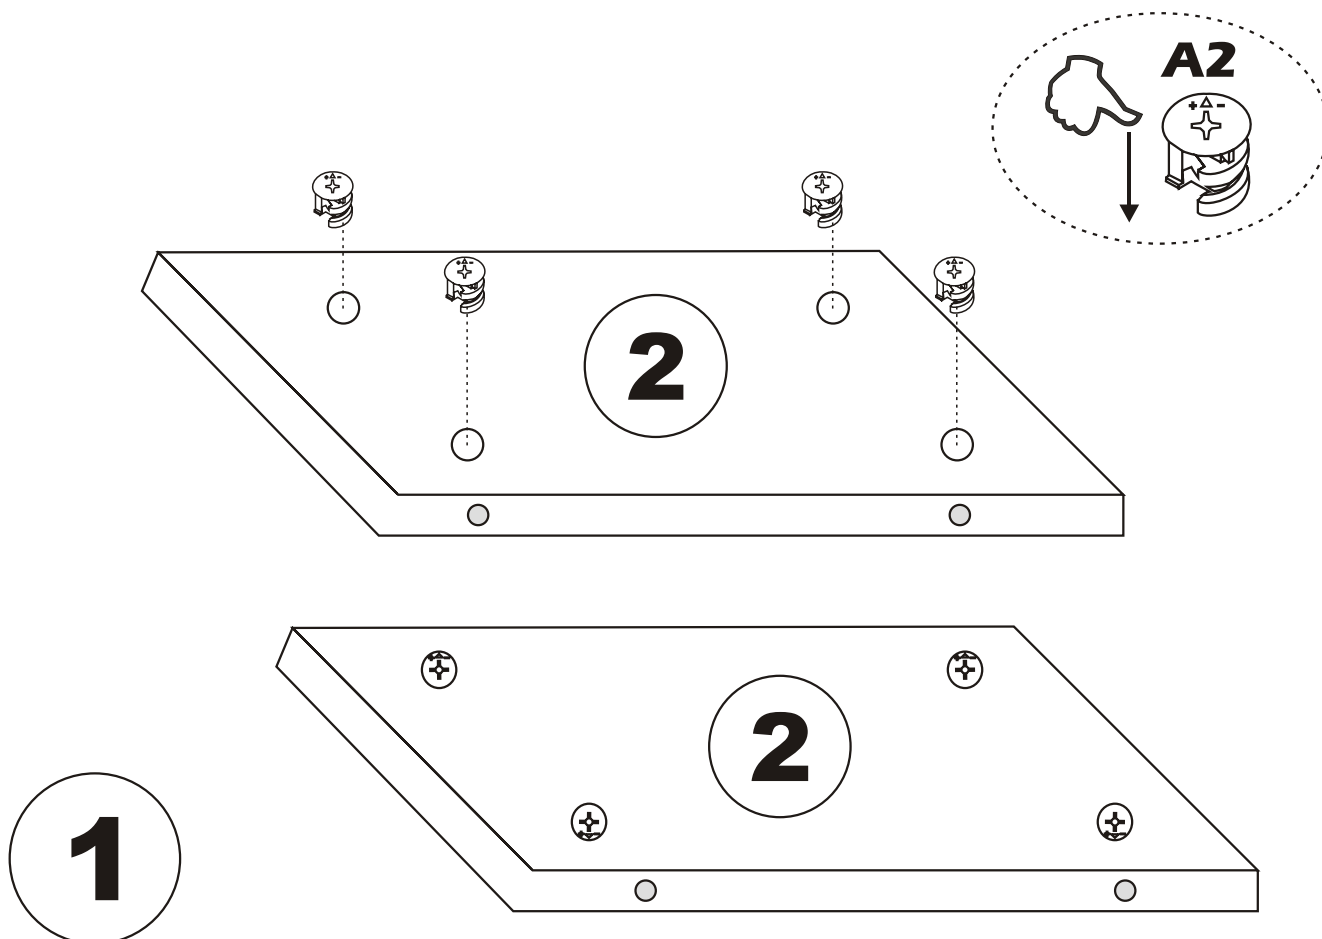

TV stolek EZE

Hlavním spojovacím materiálem pro tyto produkty je spojovací kování Minifix. P ed zahájením montáže zkontrolujte níže uvedené výkresy. /Hlavným spojovacím materiálom pre tieto produkty je spojovacie kovanie Minifix.

SEZNAM P ÍSLUŠENSTVÍ//ZOZNAM PRÍSLUŠENSTVA

| | | | |
|--|--|--|---|
| <p>B10</p>  <p>5X</p> | <p>K22 Minifix</p>  <p>2X</p> | <p>A1 Minifix</p>  <p>4X</p> | <p>A2 Minifix</p>  <p>8X</p> |
| <p>A</p>  <p>6X</p> | <p>B</p>  <p>4X</p> | | |