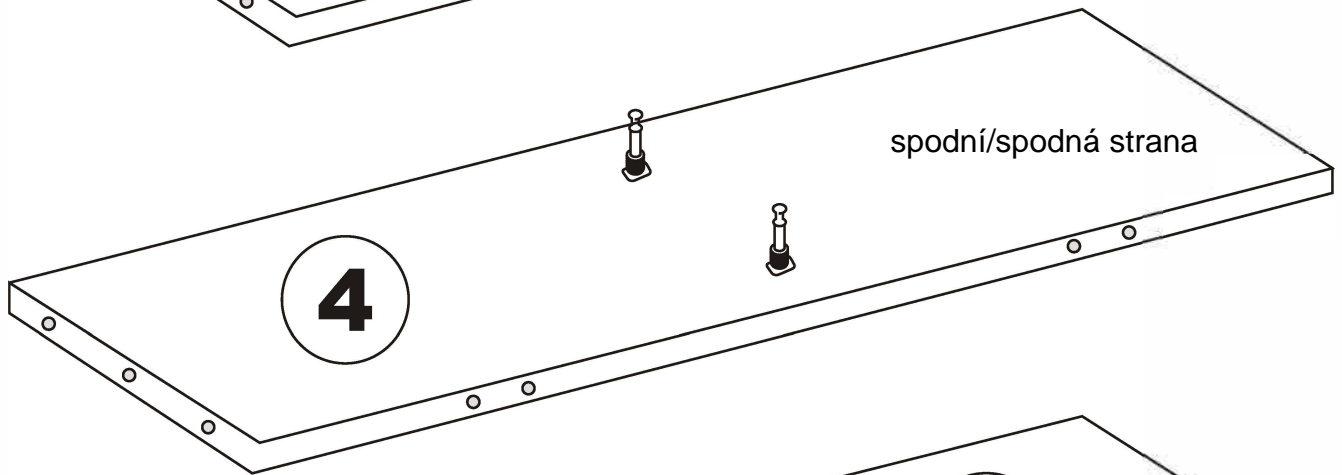

TV stolek EZE

Hlavním spojovacím materiálem pro tyto produkty je spojovací kování Minifix. P ed zahájením montáže zkontrolujte níže uvedené výkresy. /Hlavným spojovacím materiálom pre tieto produkty je spojovacie kovanie Minifix.

SEZNAM P ÍSLUŠENSTVÍ//ZOZNAM PRÍSLUŠENSTVA

| | | | |
|--|--|--|---|
| <p>B10</p>  <p>5X</p> | <p>K22 Minifix</p>  <p>2X</p> | <p>A1 Minifix</p>  <p>4X</p> | <p>A2 Minifix</p>  <p>8X</p> |
| <p>A</p>  <p>6X</p> | <p>B</p>  <p>4X</p> | | |