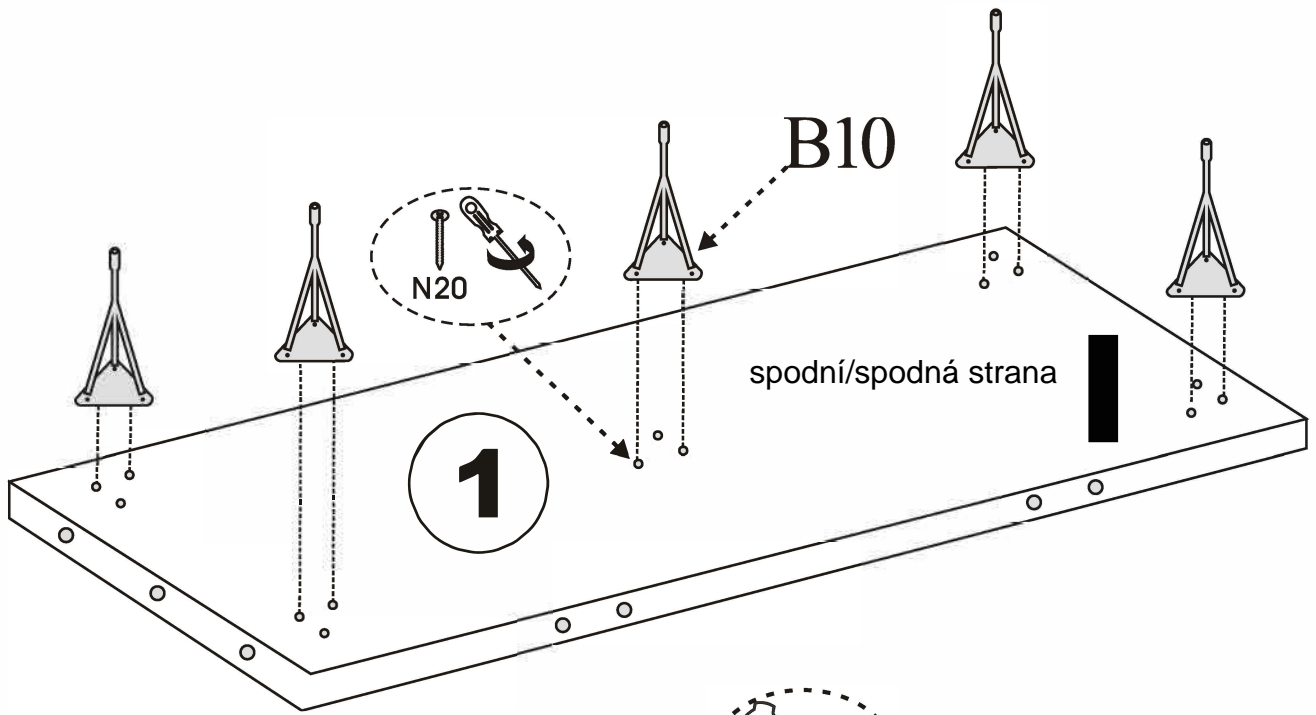

TV stolek EZE

Hlavním spojovacím materiálem pro tyto produkty je spojovací kování Minifix. P ed zahájením montáže zkontrolujte níže uvedené výkresy. /Hlavným spojovacím materiálom pre tieto produkty je spojovacie kovanie Minifix.

SEZNAM P ÍSLUŠENSTVÍ//ZOZNAM PRÍSLUŠENSTVA

| | | | |
|--|--|--|---|
| <p>B10</p>  <p>5X</p> | <p>K22 Minifix</p>  <p>2X</p> | <p>A1 Minifix</p>  <p>4X</p> | <p>A2 Minifix</p>  <p>8X</p> |
| <p>A</p>  <p>6X</p> | <p>B</p>  <p>4X</p> | | |