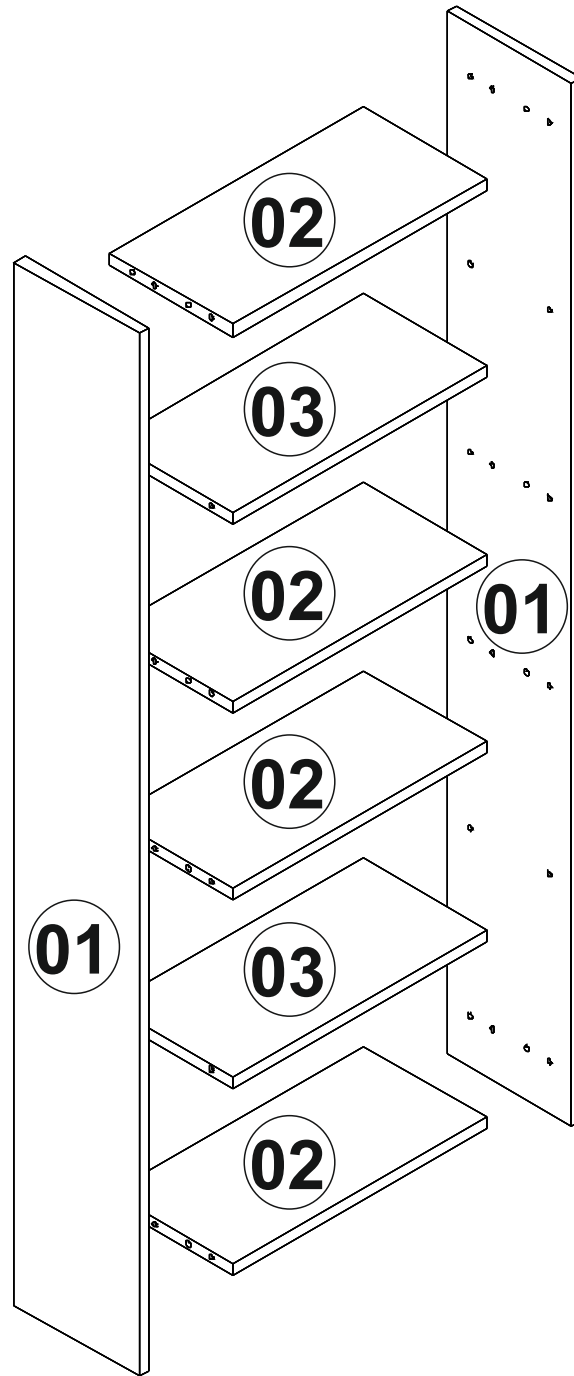

Kavela

A03

16x

Minifix Tapa

A17

14x

Vážení zákazníci,

Vami zakúpený produkt prešiel pred dodaním dôkladnou kontrolou kvality. Preto máme s veľkou pravdepodobnosťou schopnosť opraviť poškodenie. V takovom prípade nemusíte vracať kompletný výrobok, my Vám zaslaním pošleme náhradný diel. Poznamenejte si číslo dielu použité v montážnom návode, aby bolo možné dodať správny diel. Než začnete s montážou, zkontrolujte všetky diely z hľadiska poškodenia a kompletnosti. Pre dôkladnú prácu môžete diely utrieť suchou handričkou. Ak ste zakúpili viac ako jeden produkt, uistite sa, že zostavujete produkty jeden po druhom, aby nedošlo k zámene. Jednotlivé diely vždy opravujte minimálne v 2 osobách, a to len nadvihnutím, nie posúvaním, odovzdajte tak poškodeniu. Pre dlhšiu prepravu odporúčame prepravu v kartónovej krabici. Na istenie výrobku použite vlhkú bavlnenú handričku a bežné istiace prostriedky pre domácnosť. Chráňte svoj výrobok pred zvýšeným teplom, zvýšeným chladom a vlhkosťou. Používajte výrobok iba na určený účel.

1.

2.

REGÁL 1

S 1

SEZNAM PRÍSLUŠENSTVÍ//ZOZNAM PRÍSLUŠENSTVA

Minifix

A01

16x