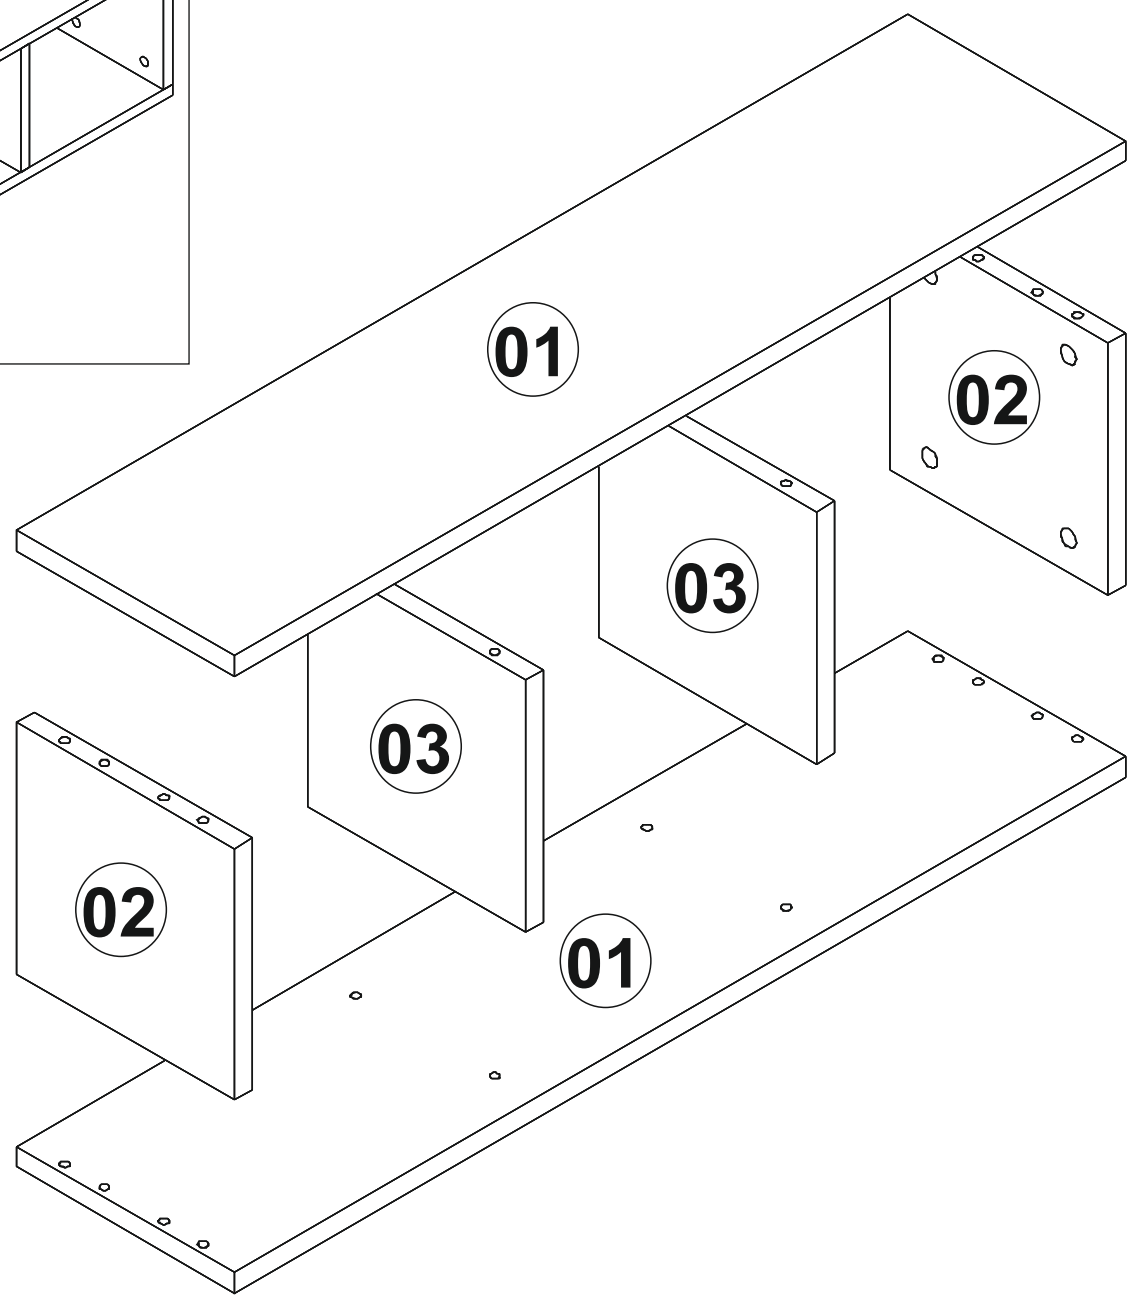

REGÁL 2

S 1

Vážení zákazníci,

Vami zakúpený produkt prešiel pred dodaním dôkladnou kontrolou kvality. Napriek tomu môže počas prepravy dôjsť k poškodeniu. V takom prípade nemusíte vracať celý výrobok, môžeme Vám zaslať akýkoľvek náhradný diel. Poznať môžete číslo dielu použité v montážnom návode, aby bolo možné dodať správny diel. Než začnete s montážou, skontrolujte všetky diely z hľadiska poškodenia a kompletnosti. Pre dôkladnú prácu môžete diely utrieť suchou handričkou. Ak ste zakúpili viac ako jeden produkt, uistite sa, že zostavujete produkty jeden po druhom, aby nedošlo k zámene. Jednotlivé diely vždy prepravujte minimálne v 2 osobách, a to len nadvihnutím, nie posúvaním, odovzdajte tak poškodeniu. Pre dlhšiu prepravu odporúčame prepravu v kartónovej krabici. Na istenie výrobku postačí vlhká bavlnená handrička a bežné istiace prostriedky pre domácnosť. Chráňte svoj výrobok pred zvýšeným teplom, zvýšeným chladom a vlhkosťou. Používajte výrobok iba na určený účel.