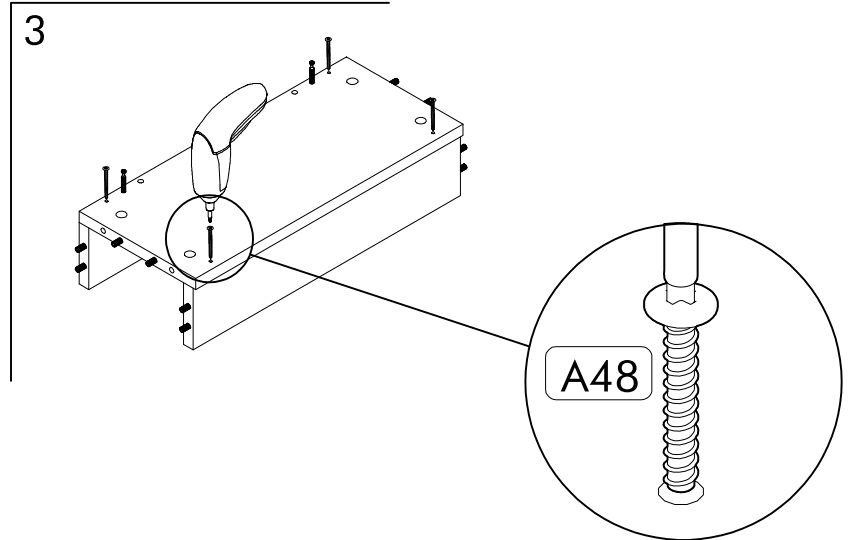

Barový stôl s regálom/Barový stôl s regálom JALOW

2

Vážený zákazník,

Vami zakúpený produkt prešiel pred dodaním dôkladnou kontrolou kvality. Preto sme zaručeným spôsobom nepredpokladáme poškodenie. V takom prípade nemusíte vracať celý výrobok, môžeme Vám zaslať akýkoľvek náhradný diel. Poznať si číslo dielu použité v montážnom návode, aby bolo možné dodať správny diel. Než začnete s montážou, skontrolujte všetky diely z hľadiska poškodenia a kompletnosti. Po dokončení práce môžete diely utrieť suchým hadíkom. Pokiaľ ste zakúpili viac než jeden produkt, uistite sa, že sestavujete produkty jeden po druhom, aby nedošlo k zámene. Jednotlivé diely vždy prepravujte minimálne v 2 osobách, a to len nadzvednutím, nie posúvaním, pokiaľ nie je tak poškodené. Pre dlhšiu prepravu odporúčame prepravu v kartonovej krabici. Každý výrobok musí byť chránený bavlneným hadíkom a bezpečnostnými prostriedkami pre domácnosť. Chráňte svoj výrobok pred zvýšeným teplom, zvýšeným chladom a vlhkosťou. Používajte výrobok len na určené účely.

01	88,2 x 50 x 1,8 cm	1
02	88,2 x 10 x 1,8 cm	1
03	88,2 x 10 x 1,8 cm	1
04	46 x 10 x 1,8 cm	1
05	116,3 x 10 x 1,8 cm	2
06	42,4 x 10 x 1,8 cm	2
07	120 x 50 x 1,8 cm	1
08	50 x 10 x 1,8 cm	2
09	50 x 21,8 x 1,8 cm	1
10	180 x 21,8 x 1,8 cm	1
11	180 x 21,8 x 1,8 cm	1
12	76,4 x 50 x 1,8 cm	1
13	90 x 50 x 1,8 cm	1
14	50 x 20 x 1,8 cm	4
15	120 x 55,6 x 1,8 cm	1