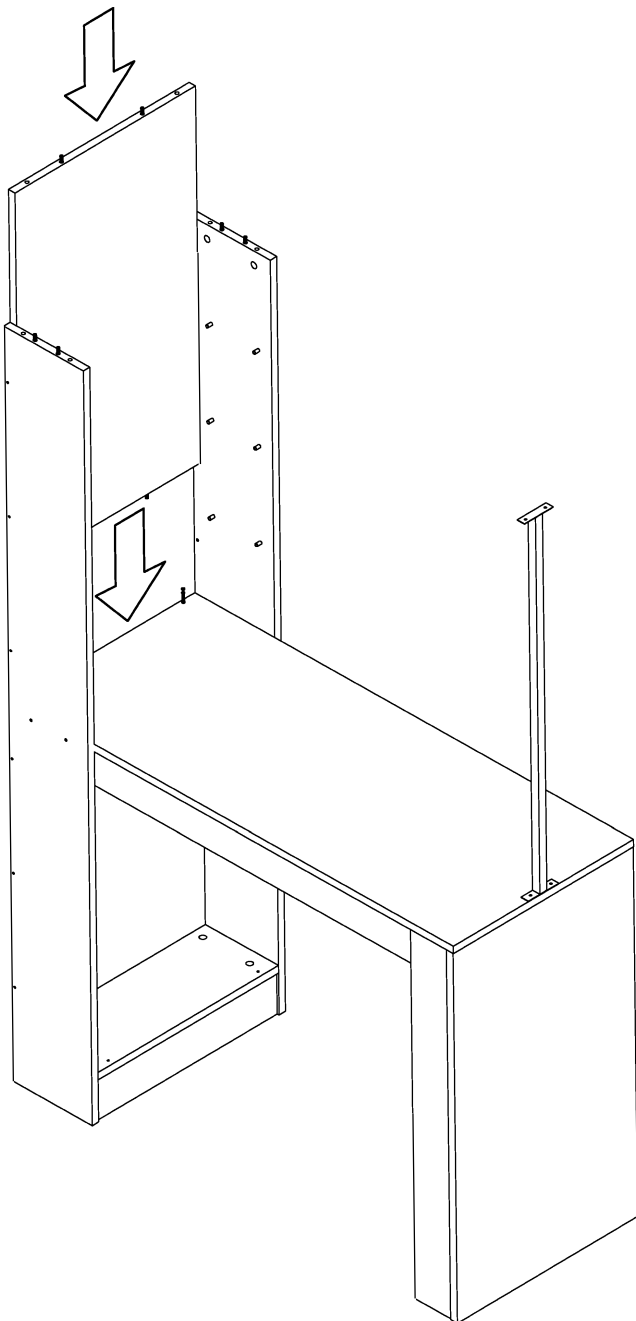

Barový stôl s regálom/Barový stôl s regálom JALOW

2

Vážený zákazník,

Vami zakúpený produkt prešiel pred dodaním dôkladnou kontrolou kvality. Preto sme zaručeným spôsobom nepredpokladáme poškodenie. V takom prípade nemusíte vracať celý výrobok, môžeme Vám zaslať akýkoľvek náhradný diel. Poznať si číslo dielu použité v montážnom návode, aby bolo možné dodať správny diel. Než začnete s montážou, skontrolujte všetky diely z hľadiska poškodenia a kompletnosti. Po dokončení práce môžete diely utrieť suchým hadíkom. Pokiaľ ste zakúpili viac než jeden produkt, uistite sa, že sestavujete produkty jeden po druhom, aby nedošlo k zámene. Jednotlivé diely vždy prepravujte minimálne v 2 osobách, a to len nadzvednutím, nie posúvaním, pokiaľ nie je tak poškodené. Pre dlhšiu prepravu odporúčame prepravu v kartonovej krabici. Každý výrobok musí byť chránený bavlneným hadíkom a bezpečnostnými prostriedkami pre domácnosť. Chráňte svoj výrobok pred zvýšeným teplom, zvýšeným chladom a vlhkosťou. Používajte výrobok len na určené účely.

01	88,2 x 50 x 1,8 cm	1
02	88,2 x 10 x 1,8 cm	1
03	88,2 x 10 x 1,8 cm	1
04	46 x 10 x 1,8 cm	1
05	116,3 x 10 x 1,8 cm	2
06	42,4 x 10 x 1,8 cm	2
07	120 x 50 x 1,8 cm	1
08	50 x 10 x 1,8 cm	2
09	50 x 21,8 x 1,8 cm	1
10	180 x 21,8 x 1,8 cm	1
11	180 x 21,8 x 1,8 cm	1
12	76,4 x 50 x 1,8 cm	1
13	90 x 50 x 1,8 cm	1
14	50 x 20 x 1,8 cm	4
15	120 x 55,6 x 1,8 cm	1

12

13

14

15

16

17

18

19

20

21

22

23

24

25

26

27