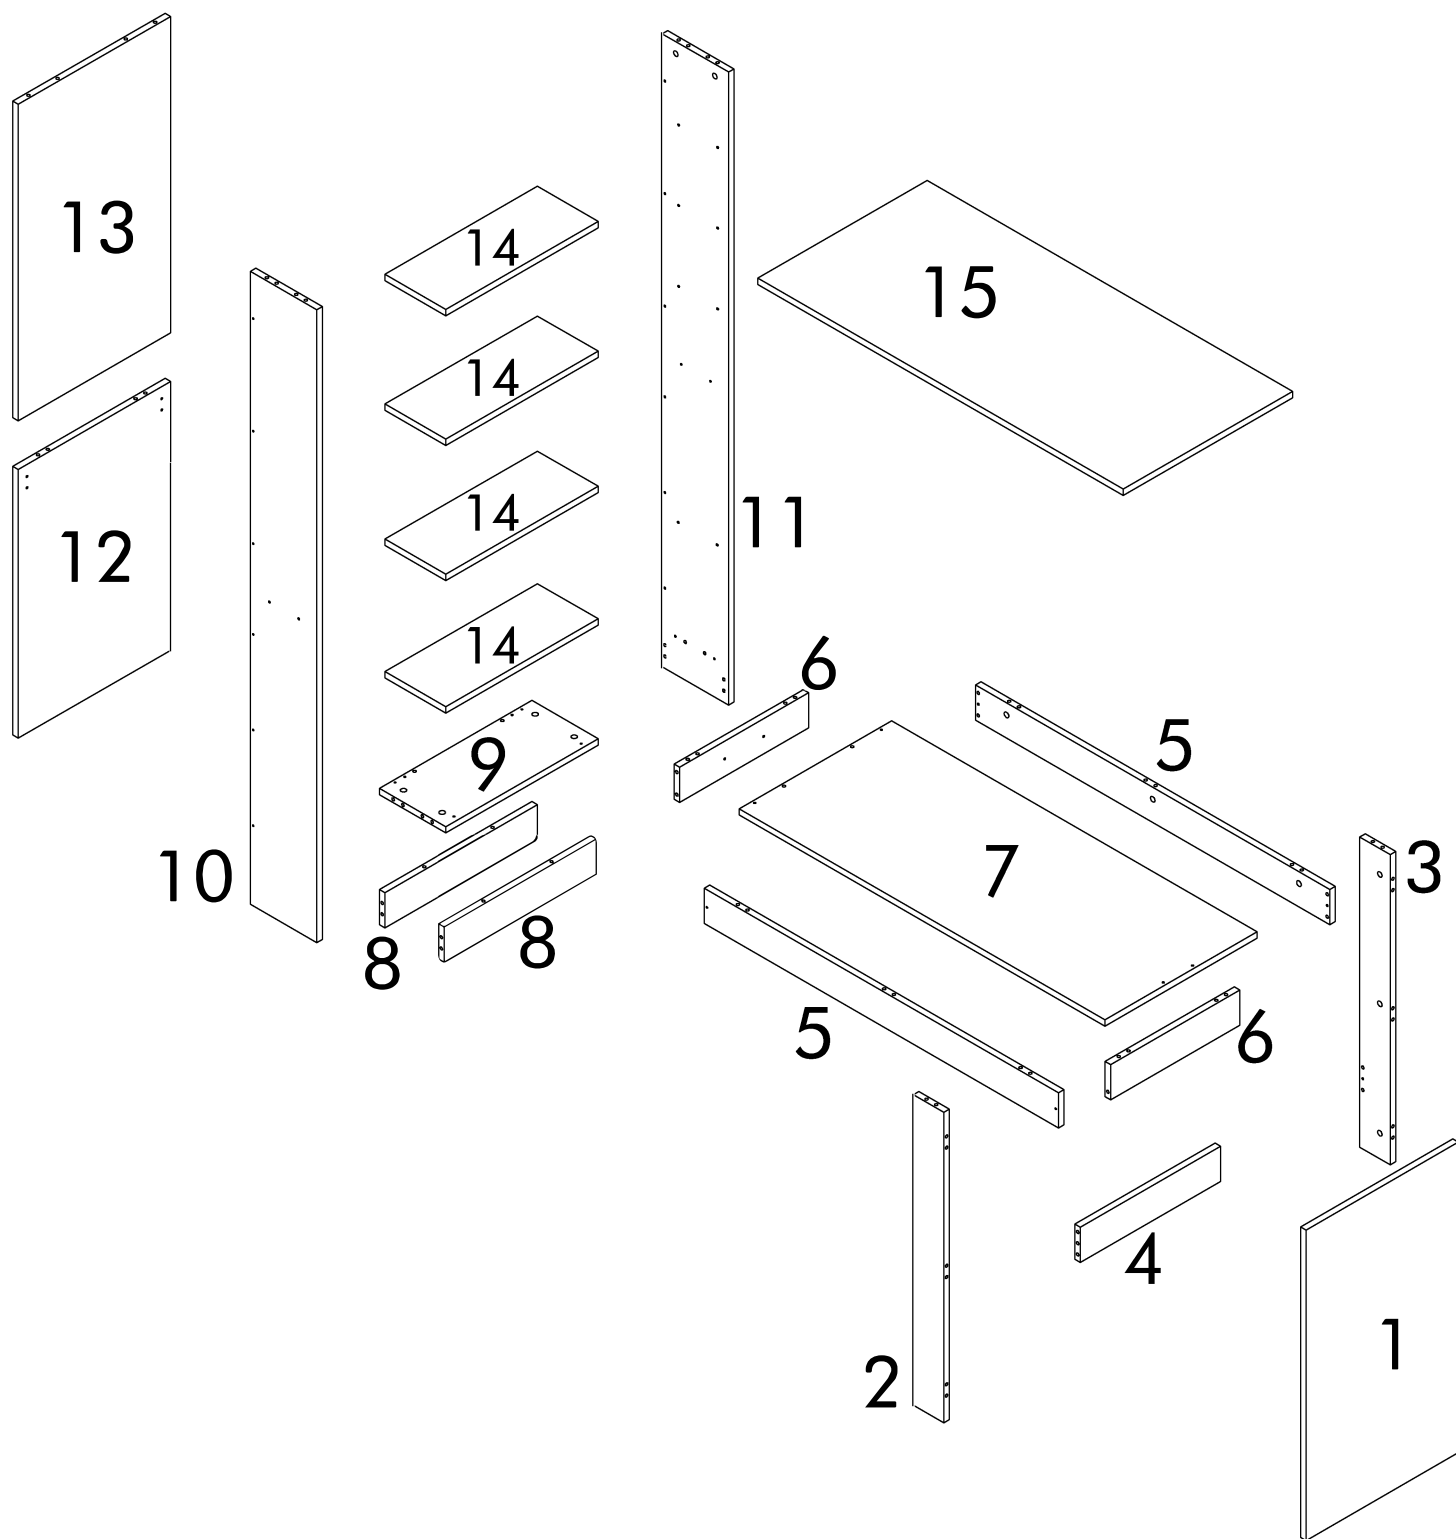

Barový stôl s regálom/Barový stôl s regálom JALOW

2

Vážený zákazník,

Vami zakúpený produkt prešiel pred dodaním dôkladnou kontrolou kvality. Preto sme zaručeným spôsobom nepredpokladáme poškodenie. V takom prípade nemusíte vracať celý výrobok, môžeme Vám zaslať akýkoľvek náhradný diel. Poznať si číslo dielu použité v montážnom návode, aby bolo možné dodať správny diel. Než začnete s montážou, skontrolujte všetky diely z hľadiska poškodenia a kompletnosti. Po dokončení práce môžete diely utrieť suchým hadíkom. Pokiaľ ste zakúpili viac než jeden produkt, uistite sa, že sestavujete produkty jeden po druhom, aby nedošlo k zámene. Jednotlivé diely vždy prepravujte minimálne v 2 osobách, a to len nadzvednutím, nie posúvaním, pokiaľ nie je tak poškodené. Pre dlhšiu prepravu odporúčame prepravu v kartonovej krabici. Každý výrobok musí byť chránený bavlneným hadíkom a bezpečnostnými prostriedkami pre domácnosť. Chráňte svoj výrobok pred zvýšeným teplom, zvýšeným chladom a vlhkosťou. Používajte výrobok len na určené účely.

01	88,2 x 50 x 1,8 cm	1
02	88,2 x 10 x 1,8 cm	1
03	88,2 x 10 x 1,8 cm	1
04	46 x 10 x 1,8 cm	1
05	116,3 x 10 x 1,8 cm	2
06	42,4 x 10 x 1,8 cm	2
07	120 x 50 x 1,8 cm	1
08	50 x 10 x 1,8 cm	2
09	50 x 21,8 x 1,8 cm	1
10	180 x 21,8 x 1,8 cm	1
11	180 x 21,8 x 1,8 cm	1
12	76,4 x 50 x 1,8 cm	1
13	90 x 50 x 1,8 cm	1
14	50 x 20 x 1,8 cm	4
15	120 x 55,6 x 1,8 cm	1

12

13

14

15

16

17

18

19

20

21

22

23

24

25

26

27