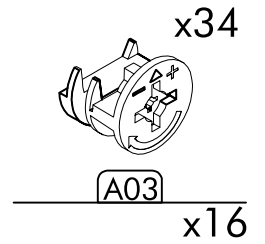

Barový stôl s regálom/Barový stôl s regálom JALOW

2

Vážený zákazník,

Vami zakúpený produkt prešiel pred dodaním dôkladnou kontrolou kvality. Preto sme zaručeným spôsobom nepredpokladáme poškodenie. V takom prípade nemusíte vracať celý výrobok, môžeme Vám zaslať akýkoľvek náhradný diel. Poznať si číslo dielu použité v montážnom návode, aby bolo možné dodať správny diel. Než začnete s montážou, skontrolujte všetky diely z hľadiska poškodenia a kompletnosti. Po dokončení práce môžete diely utrieť suchým hadíkom. Pokiaľ ste zakúpili viac než jeden produkt, uistite sa, že sestavujete produkty jeden po druhom, aby nedošlo k zámene. Jednotlivé diely vždy prepravujte minimálne v 2 osobách, a to len nadzvednutím, nie posúvaním, pokiaľ nie je tak poškodené. Pre dlhšiu prepravu odporúčame prepravu v kartonovej krabici. Každý výrobok musí byť chránený bavlneným hadíkom a bezpečnostnými prostriedkami pre domácnosť. Chráňte svoj výrobok pred zvýšeným teplom, zvýšeným chladom a vlhkosťou. Používajte výrobok len na určené účely.

01	88,2 x 50 x 1,8 cm	1
02	88,2 x 10 x 1,8 cm	1
03	88,2 x 10 x 1,8 cm	1
04	46 x 10 x 1,8 cm	1
05	116,3 x 10 x 1,8 cm	2
06	42,4 x 10 x 1,8 cm	2
07	120 x 50 x 1,8 cm	1
08	50 x 10 x 1,8 cm	2
09	50 x 21,8 x 1,8 cm	1
10	180 x 21,8 x 1,8 cm	1
11	180 x 21,8 x 1,8 cm	1
12	76,4 x 50 x 1,8 cm	1
13	90 x 50 x 1,8 cm	1
14	50 x 20 x 1,8 cm	4
15	120 x 55,6 x 1,8 cm	1