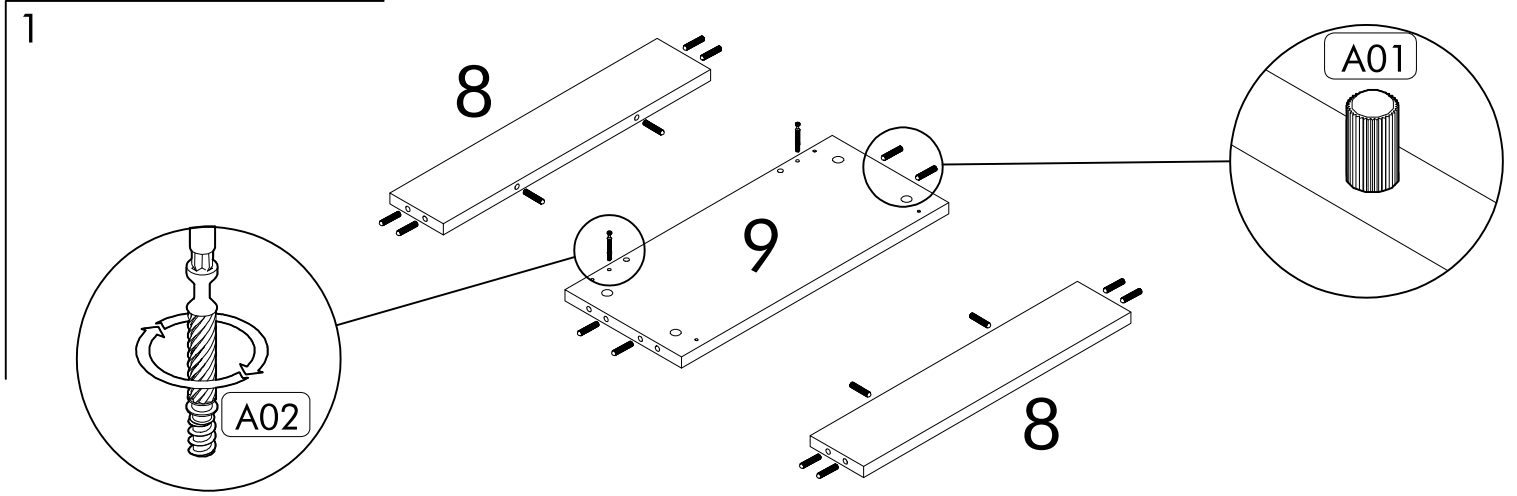

Barový stôl s regálom/Barový stôl s regálom JALOW

2

Vážený zákazník,

Vami zakúpený produkt prešiel pred dodaním dôkladnou kontrolou kvality. Preto sme zaručeným spôsobom nepredpokladáme poškodenie. V takom prípade nemusíte vracať celý výrobok, môžeme Vám zaslať akýkoľvek náhradný diel. Poznať si číslo dielu použité v montážnom návode, aby bolo možné dodať správny diel. Než začnete s montážou, skontrolujte všetky diely z hľadiska poškodenia a kompletnosti. Po dokončení práce môžete diely utrieť suchým hadíkom. Pokiaľ ste zakúpili viac než jeden produkt, uistite sa, že sestavujete produkty jeden po druhom, aby nedošlo k zámene. Jednotlivé diely vždy prepravujte minimálne v 2 osobách, a to len nadzvednutím, nie posúvaním, pokiaľ nie je tak poškodené. Pre dlhšiu prepravu odporúčame prepravu v kartonovej krabici. Každý výrobok musí byť chránený bavlneným hadíkom a bezpečnostnými prostriedkami pre domácnosť. Chráňte svoj výrobok pred zvýšeným teplom, zvýšeným chladom a vlhkosťou. Používajte výrobok len na určené účely.

01	88,2 x 50 x 1,8 cm	1
02	88,2 x 10 x 1,8 cm	1
03	88,2 x 10 x 1,8 cm	1
04	46 x 10 x 1,8 cm	1
05	116,3 x 10 x 1,8 cm	2
06	42,4 x 10 x 1,8 cm	2
07	120 x 50 x 1,8 cm	1
08	50 x 10 x 1,8 cm	2
09	50 x 21,8 x 1,8 cm	1
10	180 x 21,8 x 1,8 cm	1
11	180 x 21,8 x 1,8 cm	1
12	76,4 x 50 x 1,8 cm	1
13	90 x 50 x 1,8 cm	1
14	50 x 20 x 1,8 cm	4
15	120 x 55,6 x 1,8 cm	1