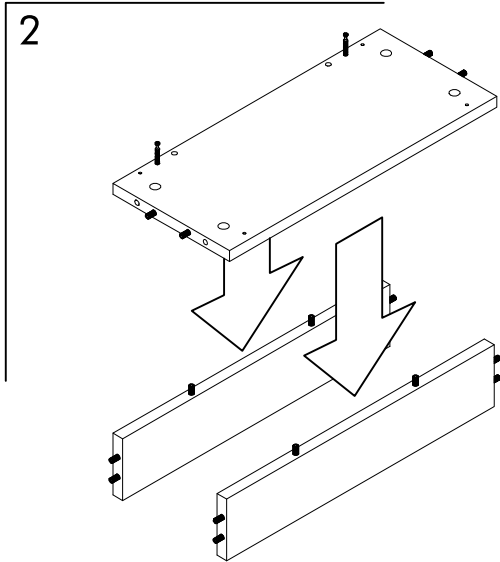

Barový stôl s regálom/Barový stôl s regálom JALOW

2

Vážený zákazník,

Vami zakúpený produkt prešiel pred dodaním dôkladnou kontrolou kvality. Preto sme zaručeným spôsobom nepredpokladáme poškodenie. V takom prípade nemusíte vracať celý výrobok, môžeme Vám zaslať akýkoľvek náhradný diel. Poznať si číslo dielu použité v montážnom návode, aby bolo možné dodať správny diel. Než začnete s montážou, skontrolujte všetky diely z hľadiska poškodenia a kompletnosti. Po dokončení práce môžete diely utrieť suchým hadíkom. Pokiaľ ste zakúpili viac než jeden produkt, uistite sa, že sestavujete produkty jeden po druhom, aby nedošlo k zámene. Jednotlivé diely vždy prepravujte minimálne v 2 osobách, a to len nadzvednutím, nie posúvaním, pokiaľ nie je tak poškodené. Pre dlhšiu prepravu odporúčame prepravu v kartonovej krabici. Každý výrobok musí byť chránený bavlneným hadíkom a bezpečnostnými prostriedkami pre domácnosť. Chráňte svoj výrobok pred zvýšeným teplom, zvýšeným chladom a vlhkosťou. Používajte výrobok len na určené účely.

01	88,2 x 50 x 1,8 cm	1
02	88,2 x 10 x 1,8 cm	1
03	88,2 x 10 x 1,8 cm	1
04	46 x 10 x 1,8 cm	1
05	116,3 x 10 x 1,8 cm	2
06	42,4 x 10 x 1,8 cm	2
07	120 x 50 x 1,8 cm	1
08	50 x 10 x 1,8 cm	2
09	50 x 21,8 x 1,8 cm	1
10	180 x 21,8 x 1,8 cm	1
11	180 x 21,8 x 1,8 cm	1
12	76,4 x 50 x 1,8 cm	1
13	90 x 50 x 1,8 cm	1
14	50 x 20 x 1,8 cm	4
15	120 x 55,6 x 1,8 cm	1