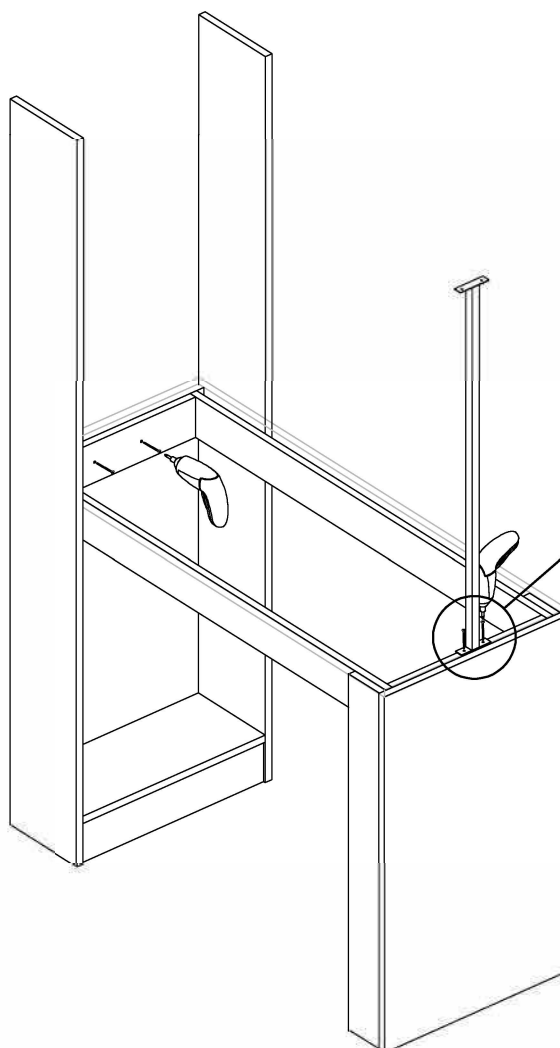

Barový stôl s regálom/Barový stôl s regálom JALOW

2

Vážený zákazník,

Vami zakúpený produkt prešiel pred dodaním dôkladnou kontrolou kvality. Preto sme zaručeným spôsobom nepredpokladáme poškodenie. V takom prípade nemusíte vracať celý výrobok, môžeme Vám zaslať akýkoľvek náhradný diel. Poznať si číslo dielu použité v montážnom návode, aby bolo možné dodať správny diel. Než začnete s montážou, skontrolujte všetky diely z hľadiska poškodenia a kompletnosti. Po dokončení práce môžete diely utrieť suchým hadíkom. Pokiaľ ste zakúpili viac než jeden produkt, uistite sa, že sestavujete produkty jeden po druhom, aby nedošlo k zámene. Jednotlivé diely vždy prepravujte minimálne v 2 osobách, a to len nadzvednutím, nie posúvaním, pokiaľ nie je tak poškodené. Pre dlhšiu prepravu odporúčame prepravu v kartonovej krabici. Každý výrobok musí byť chránený bavlneným hadíkom a bezpečnostnými prostriedkami pre domácnosť. Chráňte svoj výrobok pred zvýšeným teplom, zvýšeným chladom a vlhkosťou. Používajte výrobok len na určené účely.

01	88,2 x 50 x 1,8 cm	1
02	88,2 x 10 x 1,8 cm	1
03	88,2 x 10 x 1,8 cm	1
04	46 x 10 x 1,8 cm	1
05	116,3 x 10 x 1,8 cm	2
06	42,4 x 10 x 1,8 cm	2
07	120 x 50 x 1,8 cm	1
08	50 x 10 x 1,8 cm	2
09	50 x 21,8 x 1,8 cm	1
10	180 x 21,8 x 1,8 cm	1
11	180 x 21,8 x 1,8 cm	1
12	76,4 x 50 x 1,8 cm	1
13	90 x 50 x 1,8 cm	1
14	50 x 20 x 1,8 cm	4
15	120 x 55,6 x 1,8 cm	1

12

13

14

15

16

17

18

19

20

21

22

23

24

25

26

27