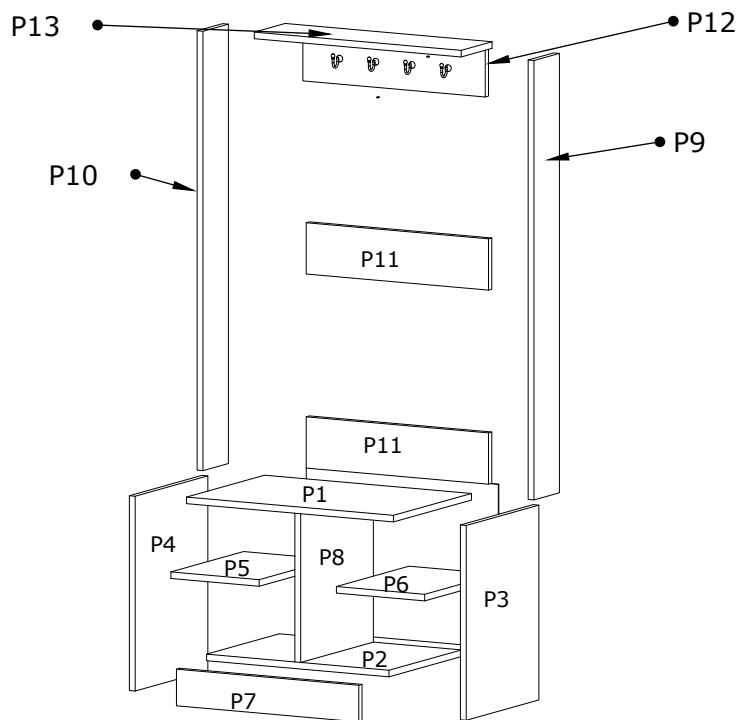

Predsíňová sestava/ Predsieňová zostava MARE

MINIFIX

26 PCS

22 PCS

34 PCS

26 PCS

4 PCS

4*50

6 PCS

2 PCS

4*70

2 PCS

2 PCS

4 PCS

Vážený zákazník,

Vami zakúpený produkt prešiel pred dodaním dôkladnou kontrolou kvality. Napriek tomu môže počas prepravy dôjsť k poškodeniu. V takom prípade nemusíte vracieť kompletný výrobok, môžeme Vám zaslať akýkoľvek náhradný diel. Poznajte si číslo dielu použité v montážnom návode, aby bolo možné dodať správny diel. Než začnete s montážou, skontrolujte všetky diely z hľadiska poškodenia a kompletnosti. Pre dôkladnú prácu môžete diely utrieť suchou handričkou. Ak ste zakúpili viac ako jeden produkt, uistite sa, že zostavujete produkty jeden po druhom, aby nedošlo k zámene. Jednotlivé diely vždy prepravujte minimálne v 2 osobách, a to len nadvihnutím, nie posúvaním, odovzdajte tak poškodeniu. Pre dlhšiu prepravu odporúčame prepravu v kartónovej krabici. Naistenie výrobku postačí vlhká bavlnená handrička a bežné istiace prostriedky pre domácnosť. Chráňte svoj výrobok pred zvýšeným teplom, zvýšeným chladom a vlhkosťou. Používajte výrobok iba na určený účel.