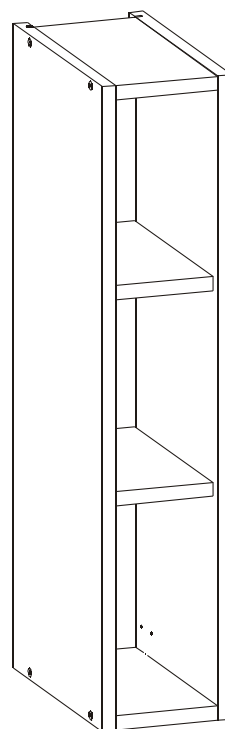

závsný regál FANY/závesný regál FANY

- PL** Instrukcja montażu
- D** Montageanleitung
- GB** Assembly instructions
- ES** Instrucciones de instalación
- FR** Instructions de montage
- CZ** Montážní návod
- UA** Інструкція монтажу
- HU** Összeszerelési útmutató
- SK** Montážny návod
- RU** Инструкции по монтажу
- IT** Istruzioni di montaggio
- RO** Instructiuni de asamblare
- TR** Montaj talimatı
- NL** Handleiding voor de montage

150x280x820

1

						2x 	8x 
8x 	4x 	2x 	4x 	2x 	4x 	4x 	8x 
							1x 

2

3

4