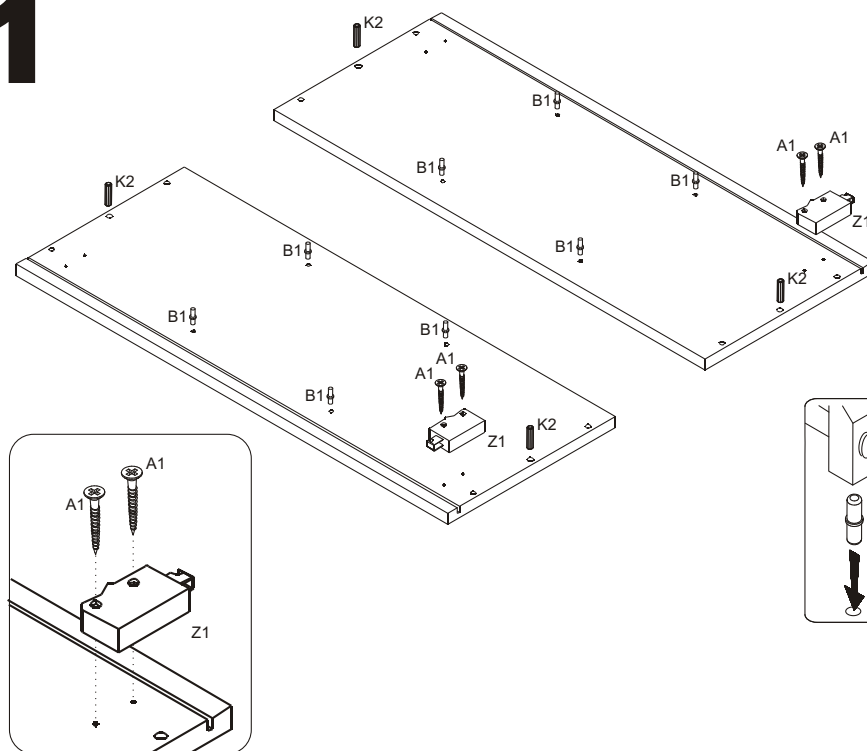

závsný regál FANY/závesný regál FANY

- PL** Instrukcja montażu
- D** Montageanleitung
- GB** Assembly instructions
- ES** Instrucciones de instalación
- FR** Instructions de montage
- CZ** Montážní návod
- UA** Інструкція монтажу
- HU** Összeszerelési útmutató
- SK** Montážny návod
- RU** Инструкции по монтажу
- IT** Istruzioni di montaggio
- RO** Instructiuni de asamblare
- TR** Montaj talimatı
- NL** Handleiding voor de montage

150x280x820

1

						2x 	8x 
8x 	4x 	2x 	4x 	2x 	4x 	4x 	8x 
							1x 

2

3

4