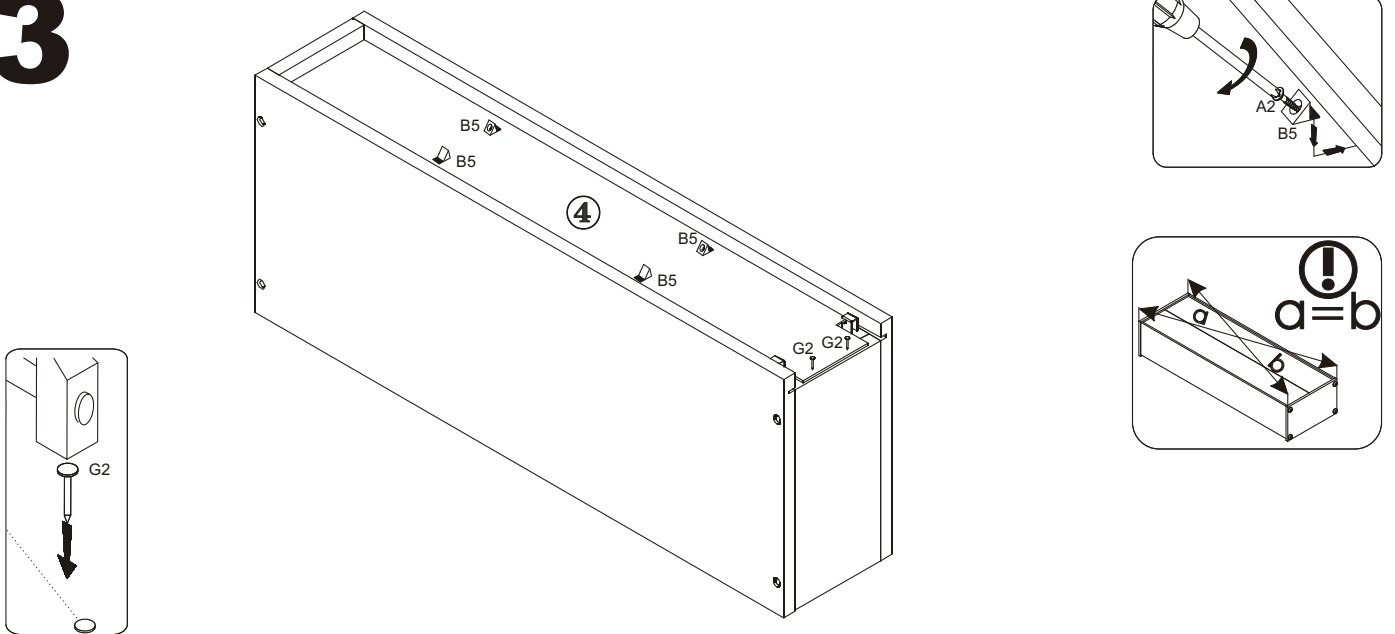

závsný regál FANY/závesný regál FANY

- PL** Instrukcja montażu
- D** Montageanleitung
- GB** Assembly instructions
- ES** Instrucciones de instalación
- FR** Instructions de montage
- CZ** Montážní návod
- UA** Інструкція монтажу
- HU** Összeszerelési útmutató
- SK** Montážny návod
- RU** Инструкции по монтажу
- IT** Istruzioni di montaggio
- RO** Instructiuni de asamblare
- TR** Montaj talimatı
- NL** Handleiding voor de montage

150x280x820

1

						2x 	8x 
8x 	4x 	2x 	4x 	2x 	4x 	4x 	8x 
							1x 

2

3

4