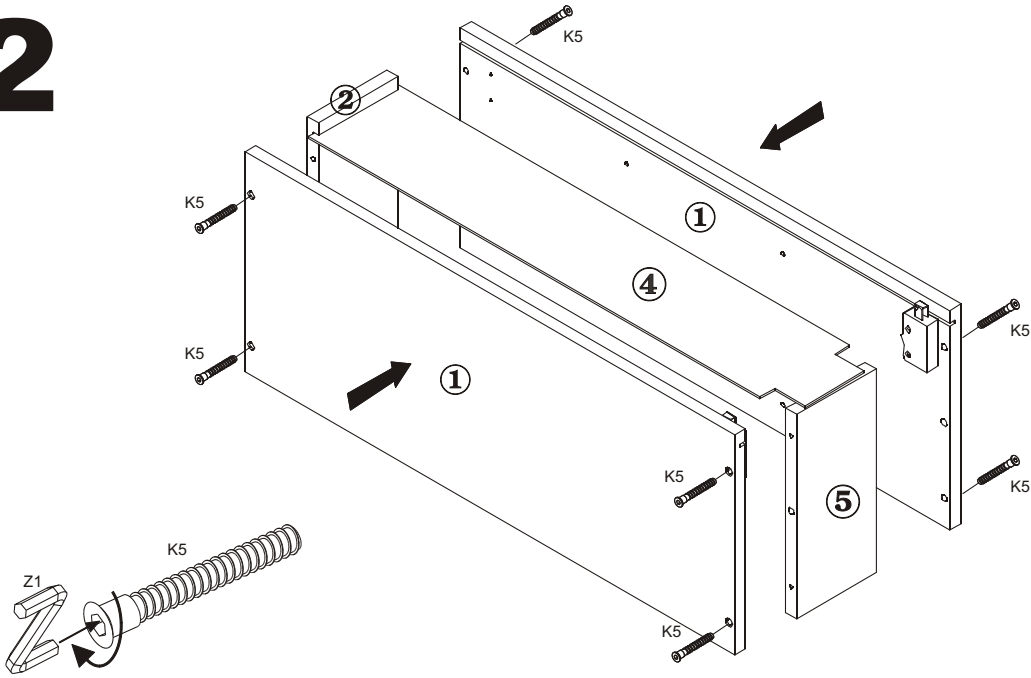

závsný regál FANY/závesný regál FANY

- PL** Instrukcja montażu
- D** Montageanleitung
- GB** Assembly instructions
- ES** Instrucciones de instalación
- FR** Instructions de montage
- CZ** Montážní návod
- UA** Інструкція монтажу
- HU** Összeszerelési útmutató
- SK** Montážny návod
- RU** Инструкции по монтажу
- IT** Istruzioni di montaggio
- RO** Instructiuni de asamblare
- TR** Montaj talimatı
- NL** Handleiding voor de montage

150x280x820

1

						2x 	8x 
8x 	4x 	2x 	4x 	2x 	4x 	4x 	8x 
							1x 

2

3

4