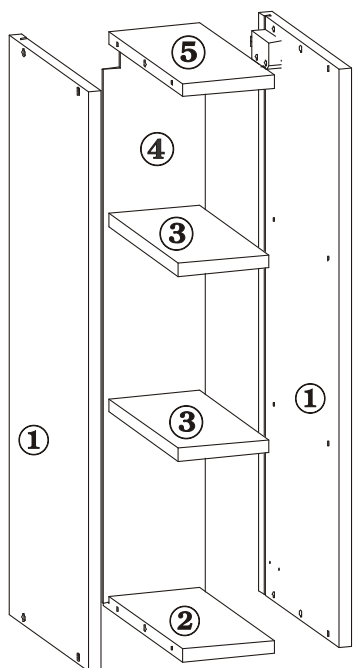

závsný regál FANY/závesný regál FANY

- PL** Instrukcja montażu
- D** Montageanleitung
- GB** Assembly instructions
- ES** Instrucciones de instalación
- FR** Instructions de montage
- CZ** Montážní návod
- UA** Інструкція монтажу
- HU** Összeszerelési útmutató
- SK** Montážny návod
- RU** Инструкции по монтажу
- IT** Istruzioni di montaggio
- RO** Instructiuni de asamblare
- TR** Montaj talimatı
- NL** Handleiding voor de montage

150x280x820

1

						2x 	8x 
8x 	4x 	2x 	4x 	2x 	4x 	4x 	8x 
							1x 

2

3

4