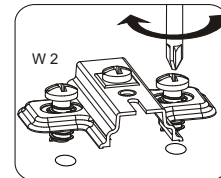

# horní skříňka FANY/horná skrinka FANY

- (PL)** Instrukcja montażu
- (D)** Montageanleitung
- (GB)** Assembly instructions
- (ES)** Instrucciones de instalación
- (FR)** Instructions de montage
- (CZ)** Montážní návod
- (UA)** Інструкція монтажу
- (HU)** Összeszerelési útmutató
- (SK)** Montážny návod
- (RU)** Инструкции по монтажу
- (IT)** Istruzioni di montaggio
- (RO)** Instructiuni de asamblare
- (TR)** Montaj talimatı
- (NL)** Handleiding voor de montage

T2  
300x300x720

T3  
400x300x720

T4  
450x300x720

T5  
500x300x720

T8  
600x300x720

# 1

			1x  U1	2x  J2	4x  A3 3,5x16	2x  W2	2x  Z3	8x  Z5
8x  K5	5x  A2 3x20	2x  Z1	4x  A1 4x30	4x (5x,6x)  G2	5x  B5	4x  K1 8x30	8x  B1	1x  Z1