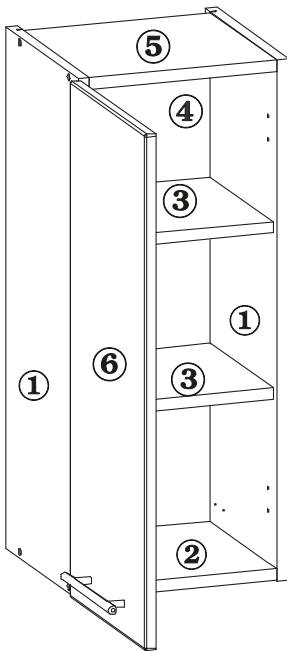

# horní skříňka FANY/horná skrinka FANY

- (PL)** Instrukcja montażu
- (D)** Montageanleitung
- (GB)** Assembly instructions
- (ES)** Instrucciones de instalación
- (FR)** Instructions de montage
- (CZ)** Montážní návod
- (UA)** Інструкція монтажу
- (HU)** Összeszerelési útmutató
- (SK)** Montážny návod
- (RU)** Инструкции по монтажу
- (IT)** Istruzioni di montaggio
- (RO)** Instructiuni de asamblare
- (TR)** Montaj talimatı
- (NL)** Handleiding voor de montage

T2  
300x300x720

T3  
400x300x720

T4  
450x300x720

T5  
500x300x720

T8  
600x300x720

# 1

			1x  U1	2x  J2	4x  A3 3,5x16	2x  W2	2x  Z3	8x  Z5
8x  K5	5x  A2 3x20	2x  Z1	4x  A1 4x30	4x (5x,6x)  G2	5x  B5	4x  K1 8x30	8x  B1	1x  Z1