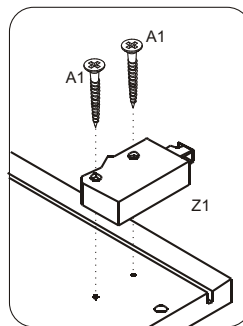

# horní skříňka FANY/horná skrinka FANY

- (PL)** Instrukcja montażu
- (D)** Montageanleitung
- (GB)** Assembly instructions
- (ES)** Instrucciones de instalación
- (FR)** Instructions de montage
- (CZ)** Montážní návod
- (UA)** Інструкція монтажу
- (HU)** Összeszerelési útmutató
- (SK)** Montážny návod
- (RU)** Инструкции по монтажу
- (IT)** Istruzioni di montaggio
- (RO)** Instructiuni de asamblare
- (TR)** Montaj talimatı
- (NL)** Handleiding voor de montage

T2  
300x300x720

T3  
400x300x720

T4  
450x300x720

T5  
500x300x720

T8  
600x300x720

# 1

			1x  U1	2x  J2	4x  A3 3,5x16	2x  W2	2x  Z3	8x  Z5
8x  K5	5x  A2 3x20	2x  Z1	4x  A1 4x30	4x (5x,6x)  G2	5x  B5	4x  K1 8x30	8x  B1	1x  Z1