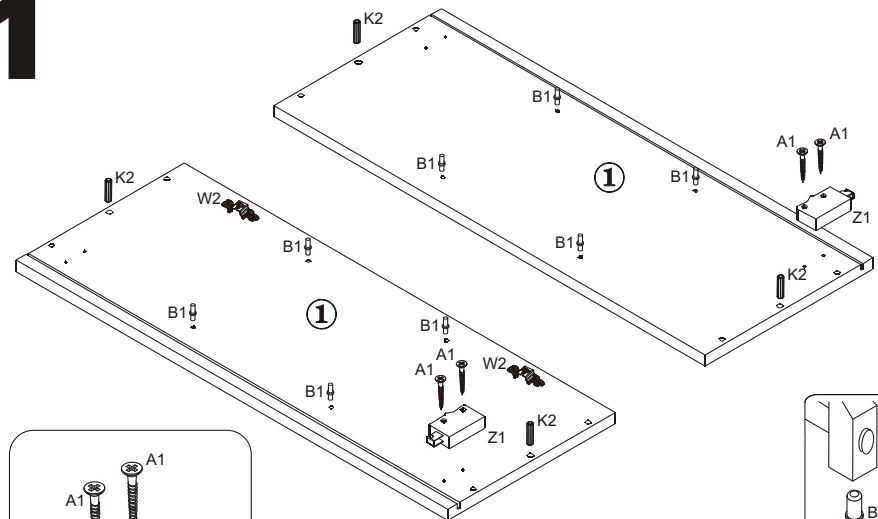

# horní skříňka FANY/horná skrinka FANY

- (PL)** Instrukcja montażu
- (D)** Montageanleitung
- (GB)** Assembly instructions
- (ES)** Instrucciones de instalación
- (FR)** Instructions de montage
- (CZ)** Montážní návod
- (UA)** Інструкція монтажу
- (HU)** Összeszerelési útmutató
- (SK)** Montážny návod
- (RU)** Инструкции по монтажу
- (IT)** Istruzioni di montaggio
- (RO)** Instructiuni de asamblare
- (TR)** Montaj talimatı
- (NL)** Handleiding voor de montage

T2  
300x300x720

T3  
400x300x720

T4  
450x300x720

T5  
500x300x720

T8  
600x300x720

# 1

			1x  U1	2x  J2	4x  A3 3,5x16	2x  W2	2x  Z3	8x  Z5
8x  K5	5x  A2 3x20	2x  Z1	4x  A1 4x30	4x (5x,6x)  G2	5x  B5	4x  K1 8x30	8x  B1	1x  Z1