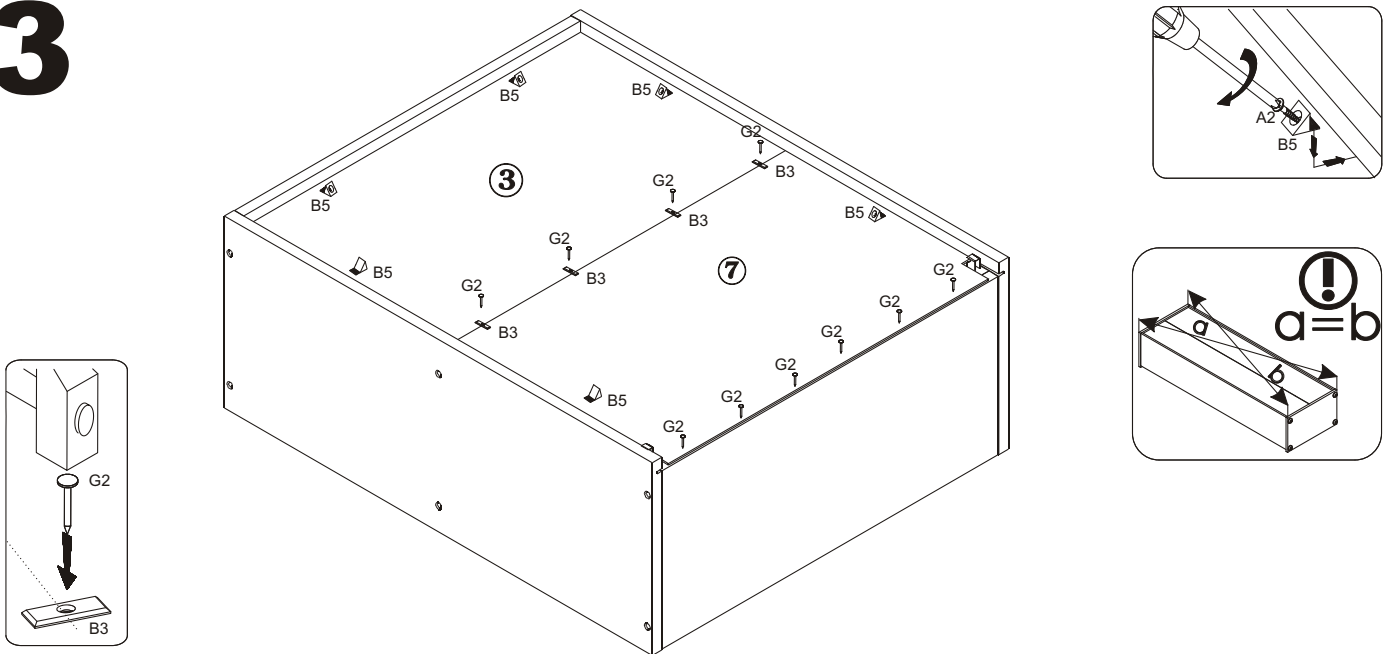

horní skříňka s vitrínou/horná skříňka s vitrínou FANY

- PL** Instrukcja montażu
- D** Montageanleitung
- GB** Assembly instructions
- ES** Instrucciones de instalación
- FR** Instructions de montage
- CZ** Montážní návod
- UA** Інструкція монтажу
- HU** Összeszerelési útmutató
- SK** Montážny návod
- RU** Инструкция по монтажу
- IT** Istruzioni di montaggio
- RO** Instructiuni de asamblare
- TR** Montaj talimatı
- NL** Handleiding voor de montage

T9
600X300X720

T10
800X300X720

1

2

3

4