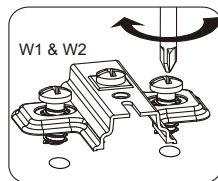

horní skříňka s vitrínou/horná skříňka s vitrínou FANY

- PL** Instrukcja montażu
- D** Montageanleitung
- GB** Assembly instructions
- ES** Instrucciones de instalación
- FR** Instructions de montage
- CZ** Montážní návod
- UA** Інструкція монтажу
- HU** Összeszerelési útmutató
- SK** Montážny návod
- RU** Инструкция по монтажу
- IT** Istruzioni di montaggio
- RO** Instructiuni de asamblare
- TR** Montaj talimatı
- NL** Handleiding voor de montage

T9
600X300X720

T10
800X300X720

1

2

3

4