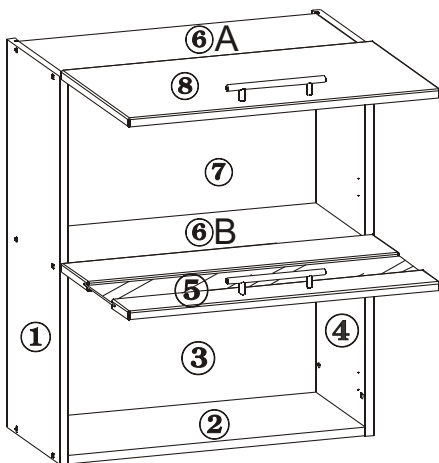

horní skříňka s vitrínou/horná skříňka s vitrínou FANY

- PL** Instrukcja montażu
- D** Montageanleitung
- GB** Assembly instructions
- ES** Instrucciones de instalación
- FR** Instructions de montage
- CZ** Montážní návod
- UA** Інструкція монтажу
- HU** Összeszerelési útmutató
- SK** Montážny návod
- RU** Инструкция по монтажу
- IT** Istruzioni di montaggio
- RO** Instructiuni de asamblare
- TR** Montaj talimatı
- NL** Handleiding voor de montage

T9
600X300X720

T10
800X300X720

1

2

3

4