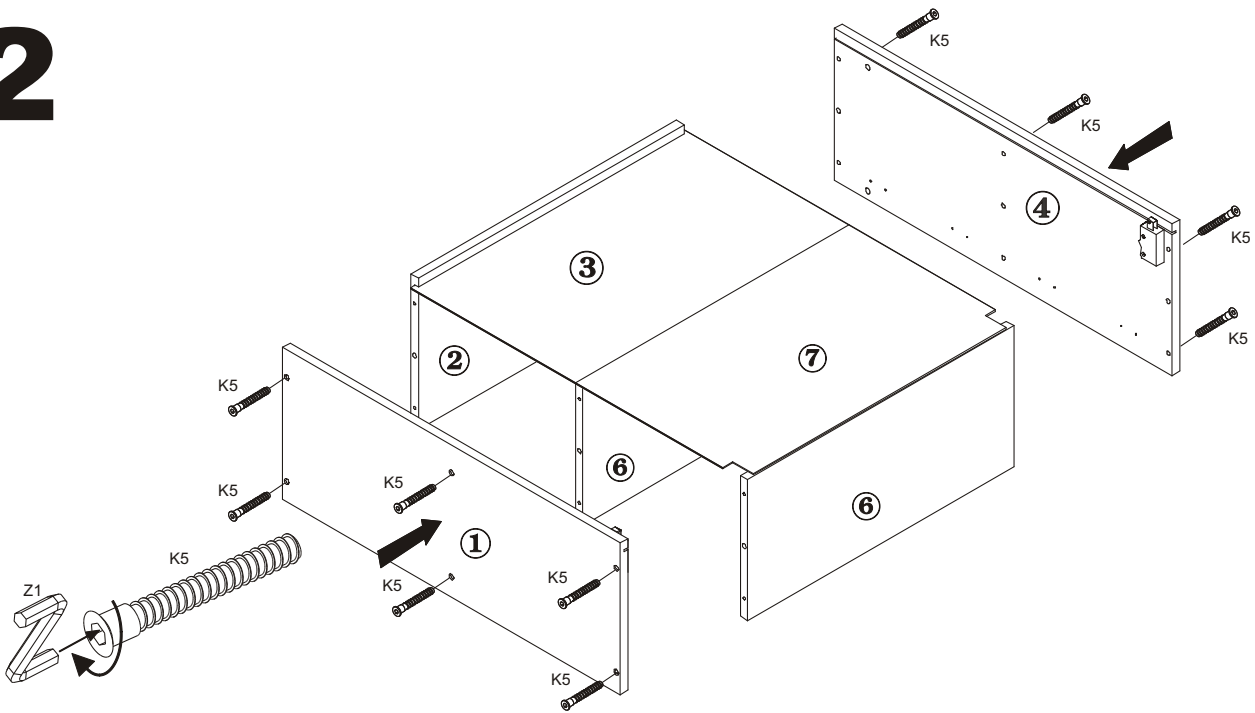

horní skříňka s vitrínou/horná skříňka s vitrínou FANY

- PL** Instrukcja montażu
- D** Montageanleitung
- GB** Assembly instructions
- ES** Instrucciones de instalación
- FR** Instructions de montage
- CZ** Montážní návod
- UA** Інструкція монтажу
- HU** Összeszerelési útmutató
- SK** Montážny návod
- RU** Инструкция по монтажу
- IT** Istruzioni di montaggio
- RO** Instructiuni de asamblare
- TR** Montaj talimatı
- NL** Handleiding voor de montage

T9
600X300X720

T10
800X300X720

1

2

3

4