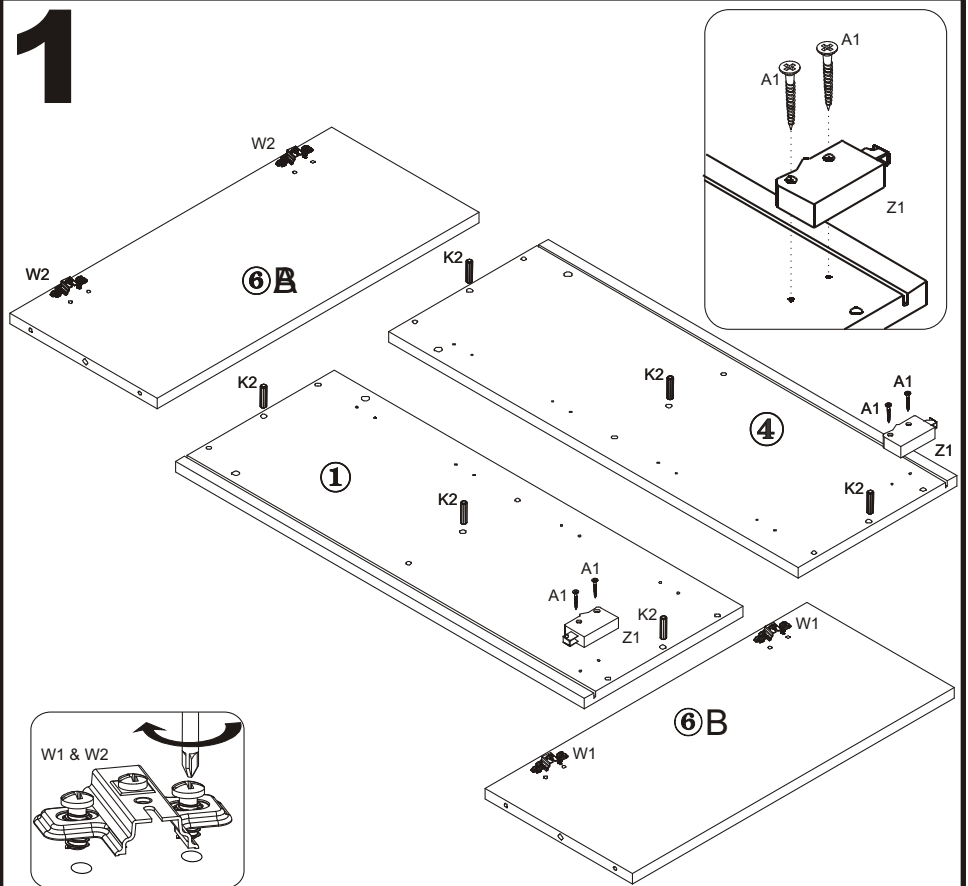

horní skříňka s vitrínou/horná skříňka s vitrínou FANY

- PL** Instrukcja montażu
- D** Montageanleitung
- GB** Assembly instructions
- ES** Instrucciones de instalación
- FR** Instructions de montage
- CZ** Montážní návod
- UA** Інструкція монтажу
- HU** Összeszerelési útmutató
- SK** Montážny návod
- RU** Инструкция по монтажу
- IT** Istruzioni di montaggio
- RO** Instructiuni de asamblare
- TR** Montaj talimatı
- NL** Handleiding voor de montage

T9
600X300X720

T10
800X300X720

1

2

3

4