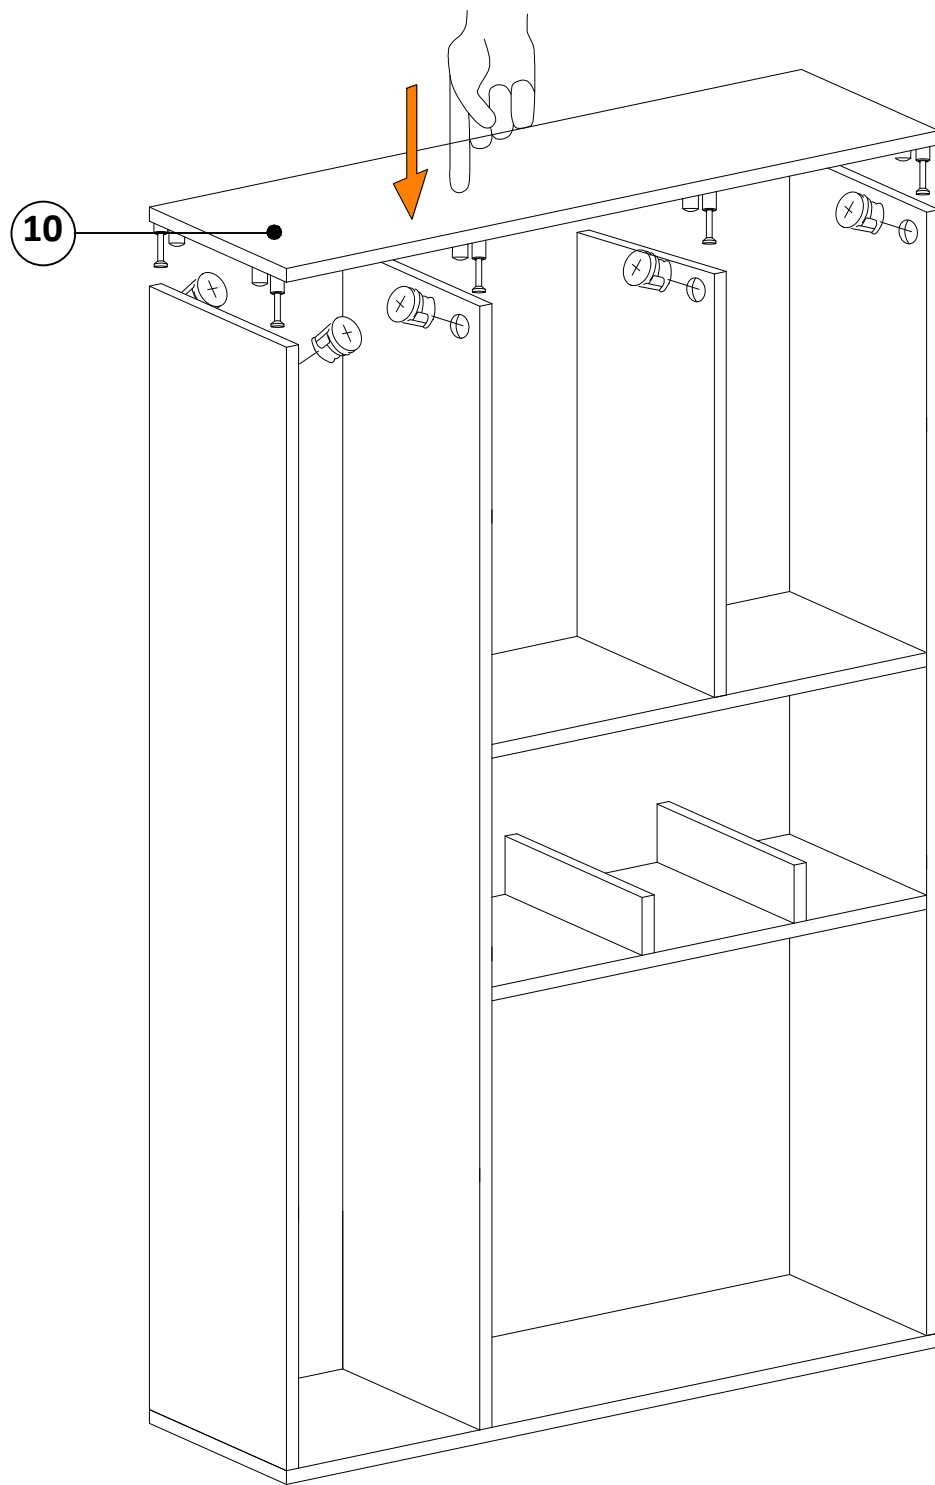

Regál DENIOS

Dovozce/Dovozca: SCONTO Nábytek, s.r.o., Jeremiášova 947/16, Praha 5/SCONTO Nábytek s.r.o.,
Nová 10/8144, Trnava

MATERIAL

 x24	 x24	 x24	 x28
B	A	C	D
 x4	 x4	 x28	
I	AJ	AH	
3,5x18 S			

		KS
1	SPODNÍ DÍL/SPODNÁ AS	1 PC
2	LEVÝ DÍL/ AVÁ AS	1 PC
3	POLICOVÝ DÍL/DIEL	4 PCS
4	ST EDOVÝ DÍL/STREDNÁ AS	1 PC
5	PEVNÁ ÁST/ AS	1 PC
6	PEVNÁ ÁST/ AS	1 PC
7	PEVNÁ ÁST/ AS	1 PC
8	ST EDOVÝ DÍL/STREDNÁ AS	1 PC
9	PRAVÝ DÍL/PRAVA AS	1 PC
10	HORNÍ DÍL/HORNÁ AS	1 PC
11	ZADNÍ DÍL/ZADNÁ AS	1 PC
12	POLICOVÝ DÍL/DIEL	2 PCS
13	MINI DÍLY/DIELY	2 PCS