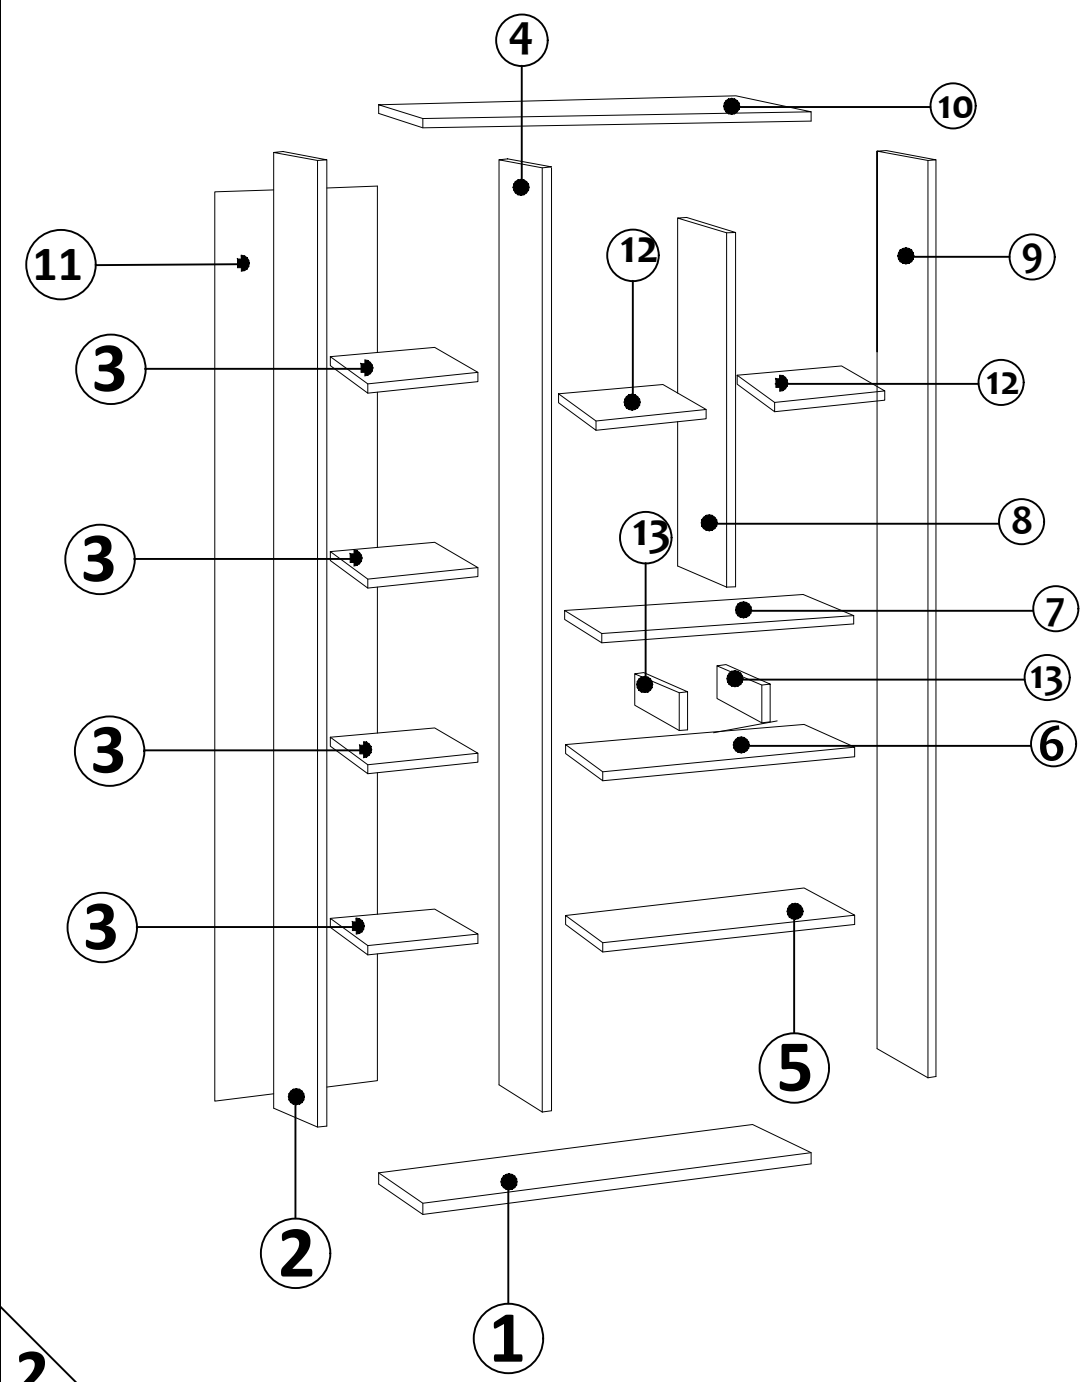

Regál DENIOS

Dovozce/Dovozca: SCONTO Nábytek, s.r.o., Jeremiášova 947/16, Praha 5/SCONTO Nábytek s.r.o.,
Nová 10/8144, Trnava

MATERIAL

 x24	 x24	 x24	 x28
B	A	C	D
 x4	 x4	 x28	
I	AJ	AH	
3,5x18 S			

		KS
1	SPODNÍ DÍL/SPODNÁ AS	1 PC
2	LEVÝ DÍL/ AVÁ AS	1 PC
3	POLICOVÝ DÍL/DIEL	4 PCS
4	ST EDOVÝ DÍL/STREDNÁ AS	1 PC
5	PEVNÁ ÁST/ AS	1 PC
6	PEVNÁ ÁST/ AS	1 PC
7	PEVNÁ ÁST/ AS	1 PC
8	ST EDOVÝ DÍL/STREDNÁ AS	1 PC
9	PRAVÝ DÍL/PRAVA AS	1 PC
10	HORNÍ DÍL/HORNÁ AS	1 PC
11	ZADNÍ DÍL/ZADNÁ AS	1 PC
12	POLICOVÝ DÍL/DIEL	2 PCS
13	MINI DÍLY/DIELY	2 PCS