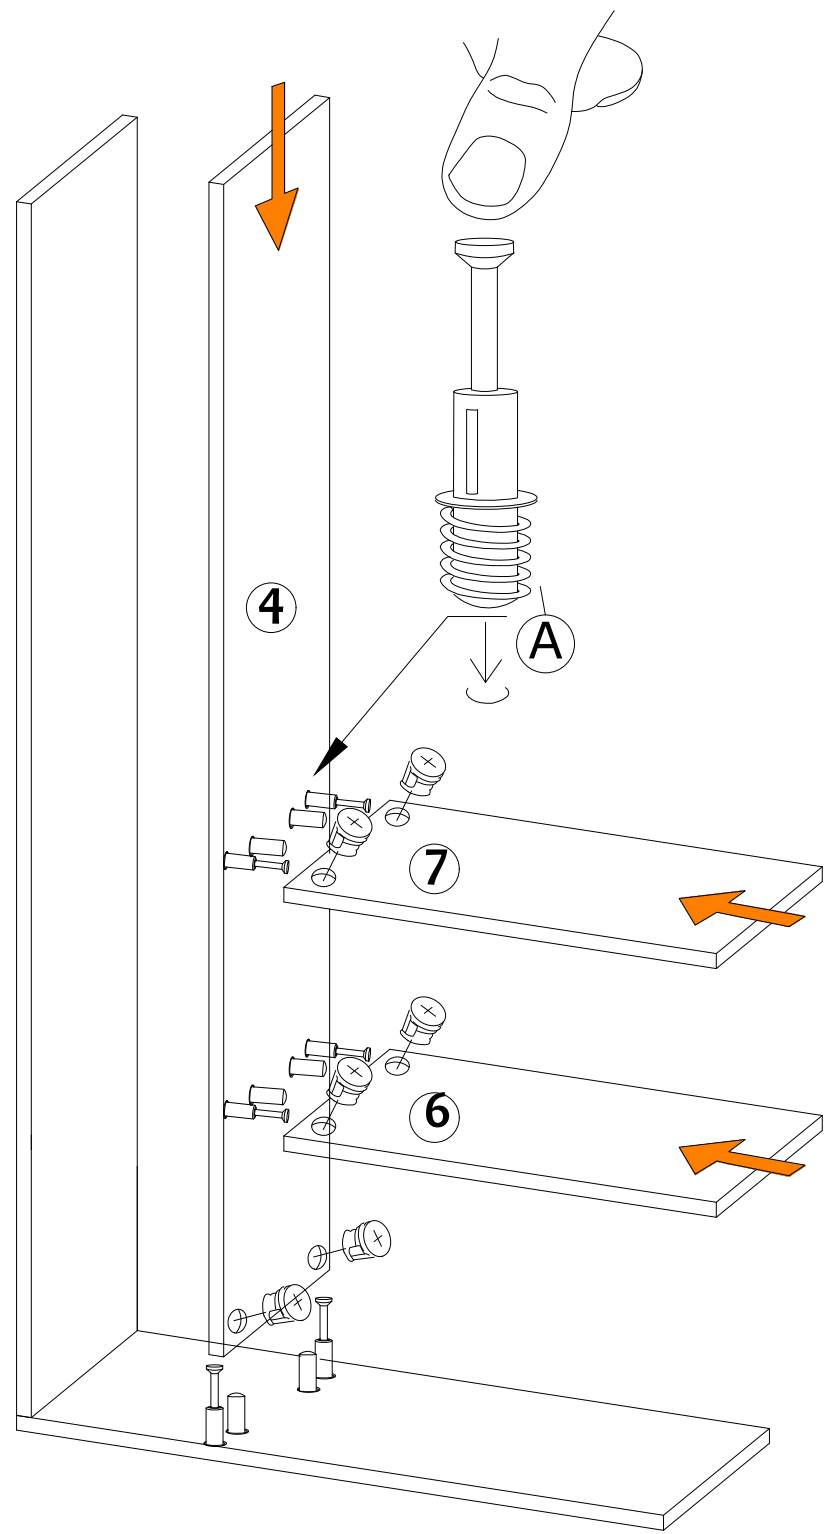

Regál DENIOS

Dovozce/Dovozca: SCONTO Nábytek, s.r.o., Jeremiášova 947/16, Praha 5/SCONTO Nábytek s.r.o.,
Nová 10/8144, Trnava

MATERIAL

 x24	 x24	 x24	 x28
B	A	C	D
 x4	 x4	 x28	
I	AJ	AH	
3,5x18 S			

		KS
1	SPODNÍ DÍL/SPODNÁ AS	1 PC
2	LEVÝ DÍL/ AVÁ AS	1 PC
3	POLICOVÝ DÍL/DIEL	4 PCS
4	ST EDOVÝ DÍL/STREDNÁ AS	1 PC
5	PEVNÁ ÁST/ AS	1 PC
6	PEVNÁ ÁST/ AS	1 PC
7	PEVNÁ ÁST/ AS	1 PC
8	ST EDOVÝ DÍL/STREDNÁ AS	1 PC
9	PRAVÝ DÍL/PRAVA AS	1 PC
10	HORNÍ DÍL/HORNÁ AS	1 PC
11	ZADNÍ DÍL/ZADNÁ AS	1 PC
12	POLICOVÝ DÍL/DIEL	2 PCS
13	MINI DÍLY/DIELY	2 PCS