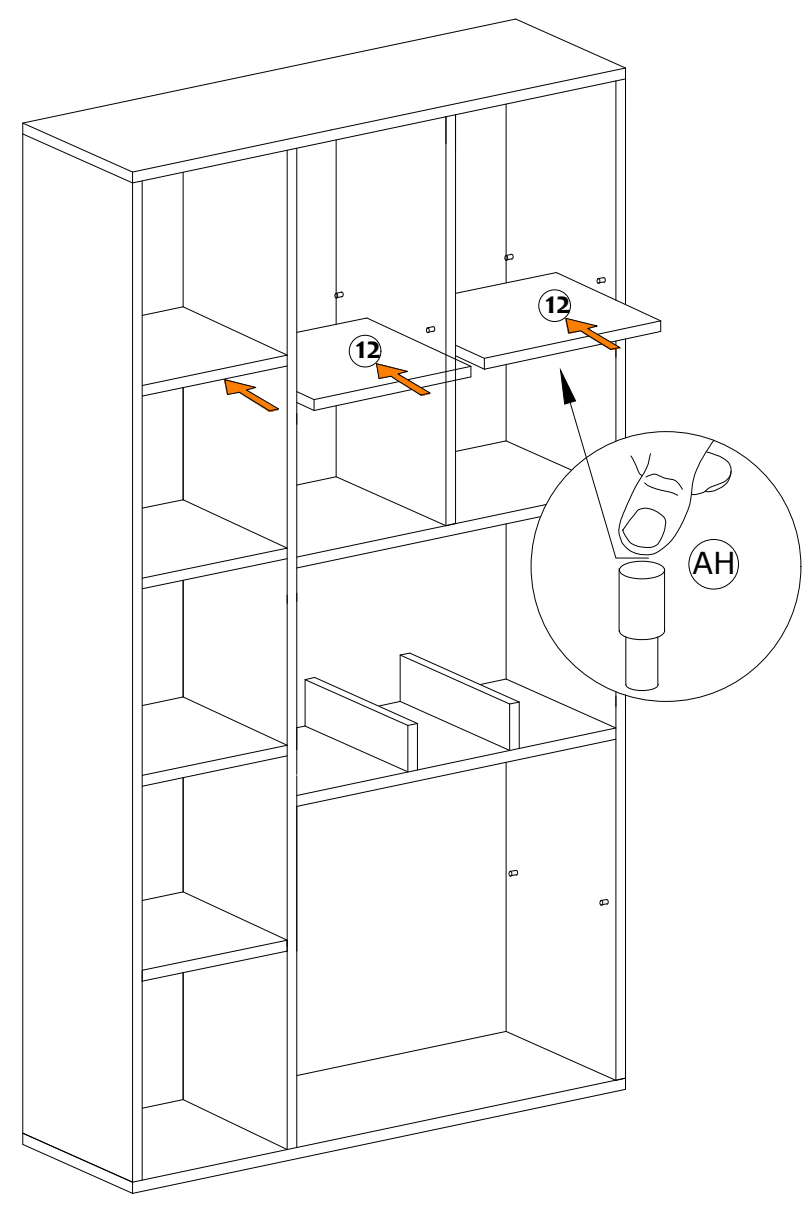

Regál DENIOS

Dovozce/Dovozca: SCONTO Nábytek, s.r.o., Jeremiášova 947/16, Praha 5/SCONTO Nábytek s.r.o.,
Nová 10/8144, Trnava

MATERIAL

 x24	 x24	 x24	 x28
B	A	C	D
 x4	 x4	 x28	
I	AJ	AH	
3,5x18 S			

		KS
1	SPODNÍ DÍL/SPODNÁ AS	1 PC
2	LEVÝ DÍL/ AVÁ AS	1 PC
3	POLICOVÝ DÍL/DIEL	4 PCS
4	ST EDOVÝ DÍL/STREDNÁ AS	1 PC
5	PEVNÁ ÁST/ AS	1 PC
6	PEVNÁ ÁST/ AS	1 PC
7	PEVNÁ ÁST/ AS	1 PC
8	ST EDOVÝ DÍL/STREDNÁ AS	1 PC
9	PRAVÝ DÍL/PRAVA AS	1 PC
10	HORNÍ DÍL/HORNÁ AS	1 PC
11	ZADNÍ DÍL/ZADNÁ AS	1 PC
12	POLICOVÝ DÍL/DIEL	2 PCS
13	MINI DÍLY/DIELY	2 PCS