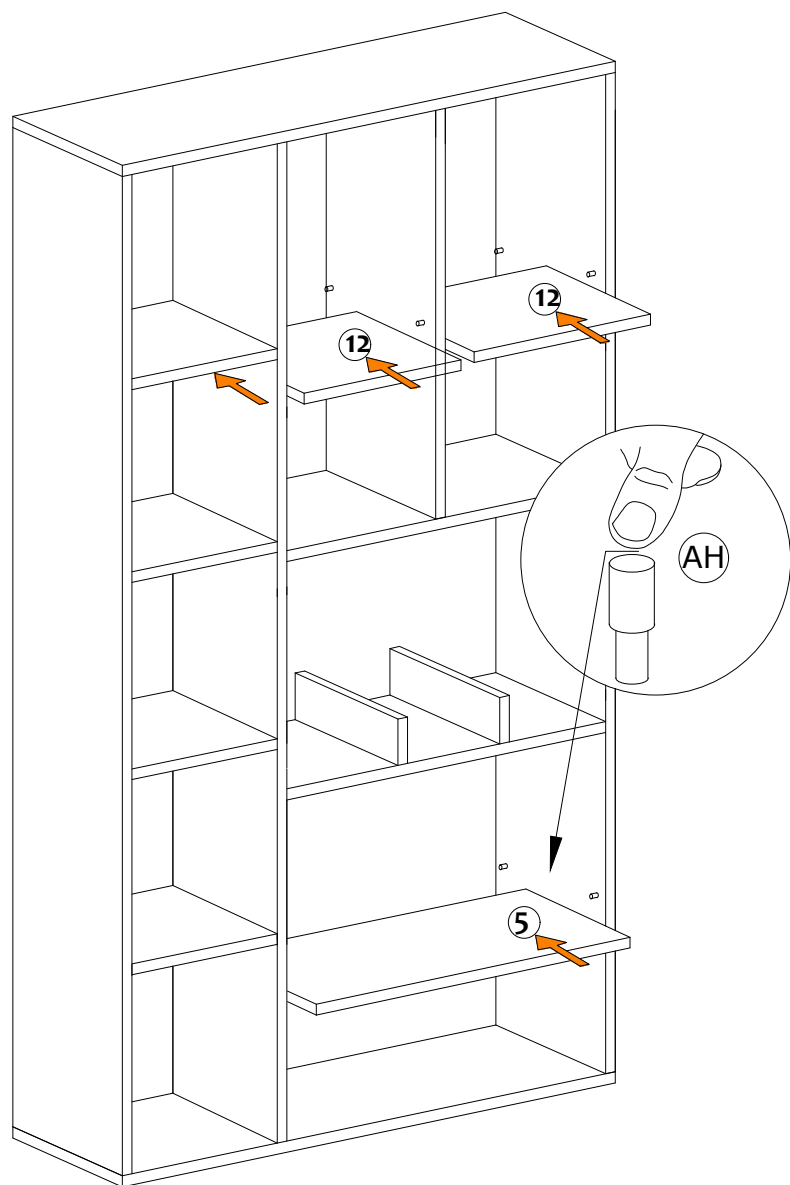

Regál DENIOS

Dovozce/Dovozca: SCONTO Nábytek, s.r.o., Jeremiášova 947/16, Praha 5/SCONTO Nábytek s.r.o.,
Nová 10/8144, Trnava

MATERIAL

 x24	 x24	 x24	 x28
B	A	C	D
 x4	 x4	 x28	
I	AJ	AH	
3,5x18 S			

		KS
1	SPODNÍ DÍL/SPODNÁ AS	1 PC
2	LEVÝ DÍL/ AVÁ AS	1 PC
3	POLICOVÝ DÍL/DIEL	4 PCS
4	ST EDOVÝ DÍL/STREDNÁ AS	1 PC
5	PEVNÁ ÁST/ AS	1 PC
6	PEVNÁ ÁST/ AS	1 PC
7	PEVNÁ ÁST/ AS	1 PC
8	ST EDOVÝ DÍL/STREDNÁ AS	1 PC
9	PRAVÝ DÍL/PRAVA AS	1 PC
10	HORNÍ DÍL/HORNÁ AS	1 PC
11	ZADNÍ DÍL/ZADNÁ AS	1 PC
12	POLICOVÝ DÍL/DIEL	2 PCS
13	MINI DÍLY/DIELY	2 PCS