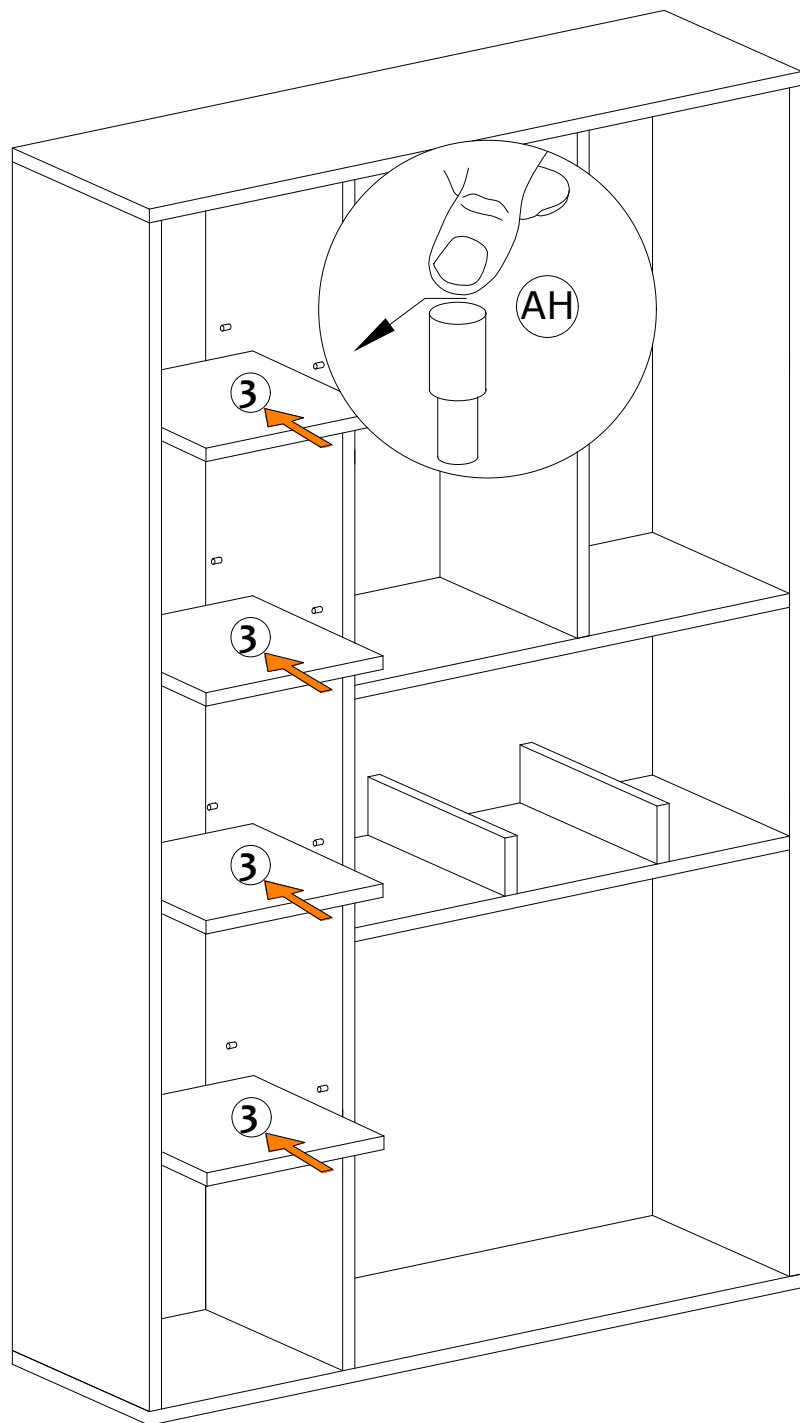

Regál DENIOS

Dovozce/Dovozca: SCONTO Nábytek, s.r.o., Jeremiášova 947/16, Praha 5/SCONTO Nábytek s.r.o.,
Nová 10/8144, Trnava

MATERIAL

 x24	 x24	 x24	 x28
B	A	C	D
 x4	 x4	 x28	
I	AJ	AH	
3,5x18 S			

		KS
1	SPODNÍ DÍL/SPODNÁ AS	1 PC
2	LEVÝ DÍL/ AVÁ AS	1 PC
3	POLICOVÝ DÍL/DIEL	4 PCS
4	ST EDOVÝ DÍL/STREDNÁ AS	1 PC
5	PEVNÁ ÁST/ AS	1 PC
6	PEVNÁ ÁST/ AS	1 PC
7	PEVNÁ ÁST/ AS	1 PC
8	ST EDOVÝ DÍL/STREDNÁ AS	1 PC
9	PRAVÝ DÍL/PRAVA AS	1 PC
10	HORNÍ DÍL/HORNÁ AS	1 PC
11	ZADNÍ DÍL/ZADNÁ AS	1 PC
12	POLICOVÝ DÍL/DIEL	2 PCS
13	MINI DÍLY/DIELY	2 PCS