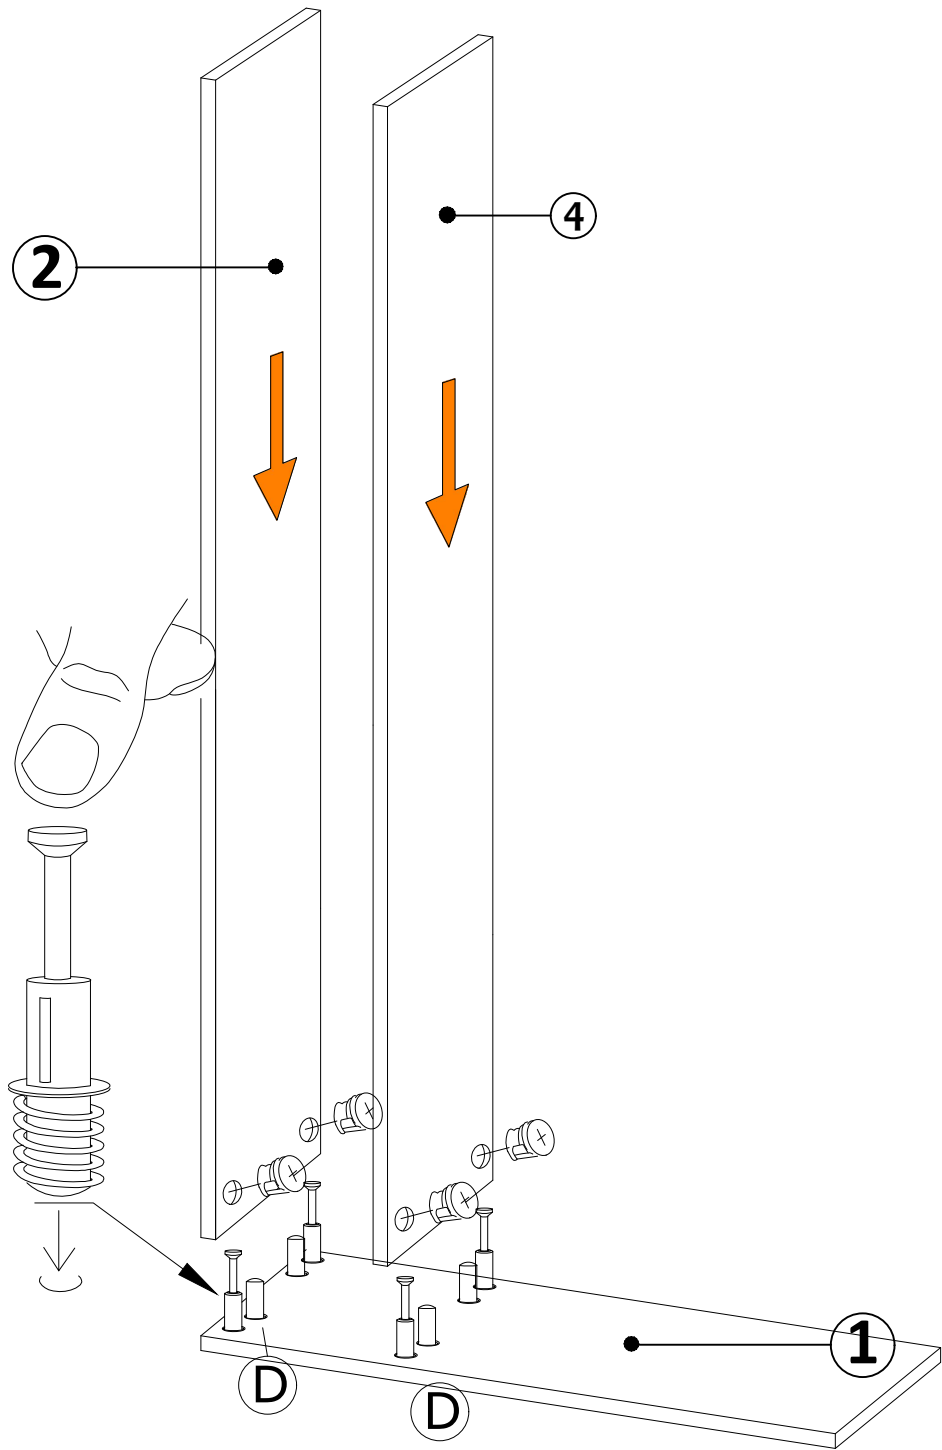

Regál DENIOS

Dovozce/Dovozca: SCONTO Nábytek, s.r.o., Jeremiášova 947/16, Praha 5/SCONTO Nábytek s.r.o.,
Nová 10/8144, Trnava

MATERIAL

 x24	 x24	 x24	 x28
B	A	C	D
 x4	 x4	 x28	
I	AJ	AH	
3,5x18 S			

		KS
1	SPODNÍ DÍL/SPODNÁ AS	1 PC
2	LEVÝ DÍL/ AVÁ AS	1 PC
3	POLICOVÝ DÍL/DIEL	4 PCS
4	ST EDOVÝ DÍL/STREDNÁ AS	1 PC
5	PEVNÁ ÁST/ AS	1 PC
6	PEVNÁ ÁST/ AS	1 PC
7	PEVNÁ ÁST/ AS	1 PC
8	ST EDOVÝ DÍL/STREDNÁ AS	1 PC
9	PRAVÝ DÍL/PRAVA AS	1 PC
10	HORNÍ DÍL/HORNÁ AS	1 PC
11	ZADNÍ DÍL/ZADNÁ AS	1 PC
12	POLICOVÝ DÍL/DIEL	2 PCS
13	MINI DÍLY/DIELY	2 PCS