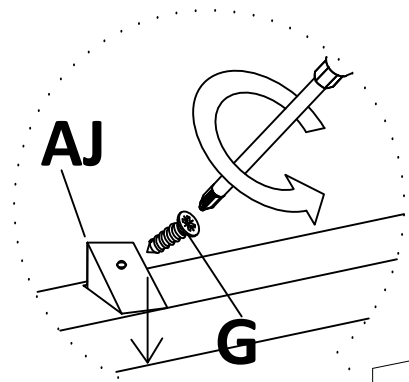

Regál DENIOS

Dovozce/Dovozca: SCONTO Nábytek, s.r.o., Jeremiášova 947/16, Praha 5/SCONTO Nábytek s.r.o.,
Nová 10/8144, Trnava

MATERIAL

 x24	 x24	 x24	 x28
B	A	C	D
 x4	 x4	 x28	
I	AJ	AH	
3,5x18 S			

		KS
1	SPODNÍ DÍL/SPODNÁ AS	1 PC
2	LEVÝ DÍL/ AVÁ AS	1 PC
3	POLICOVÝ DÍL/DIEL	4 PCS
4	ST EDOVÝ DÍL/STREDNÁ AS	1 PC
5	PEVNÁ ÁST/ AS	1 PC
6	PEVNÁ ÁST/ AS	1 PC
7	PEVNÁ ÁST/ AS	1 PC
8	ST EDOVÝ DÍL/STREDNÁ AS	1 PC
9	PRAVÝ DÍL/PRAVA AS	1 PC
10	HORNÍ DÍL/HORNÁ AS	1 PC
11	ZADNÍ DÍL/ZADNÁ AS	1 PC
12	POLICOVÝ DÍL/DIEL	2 PCS
13	MINI DÍLY/DIELY	2 PCS