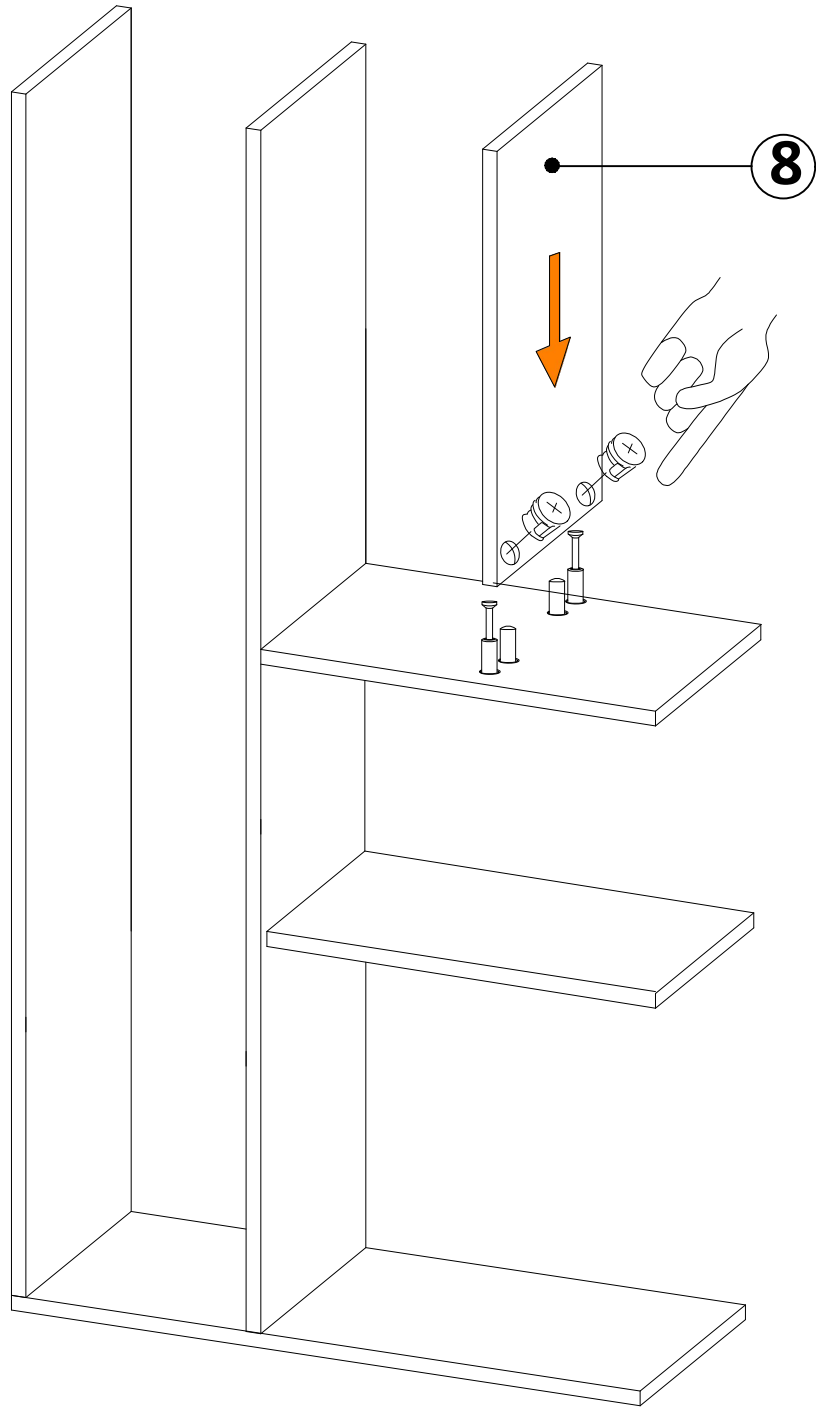

Regál DENIOS

Dovozce/Dovozca: SCONTO Nábytek, s.r.o., Jeremiášova 947/16, Praha 5/SCONTO Nábytek s.r.o.,
Nová 10/8144, Trnava

MATERIAL

 x24	 x24	 x24	 x28
B	A	C	D
 x4	 x4	 x28	
I	AJ	AH	
3,5x18 S			

		KS
1	SPODNÍ DÍL/SPODNÁ AS	1 PC
2	LEVÝ DÍL/ AVÁ AS	1 PC
3	POLICOVÝ DÍL/DIEL	4 PCS
4	ST EDOVÝ DÍL/STREDNÁ AS	1 PC
5	PEVNÁ ÁST/ AS	1 PC
6	PEVNÁ ÁST/ AS	1 PC
7	PEVNÁ ÁST/ AS	1 PC
8	ST EDOVÝ DÍL/STREDNÁ AS	1 PC
9	PRAVÝ DÍL/PRAVA AS	1 PC
10	HORNÍ DÍL/HORNÁ AS	1 PC
11	ZADNÍ DÍL/ZADNÁ AS	1 PC
12	POLICOVÝ DÍL/DIEL	2 PCS
13	MINI DÍLY/DIELY	2 PCS