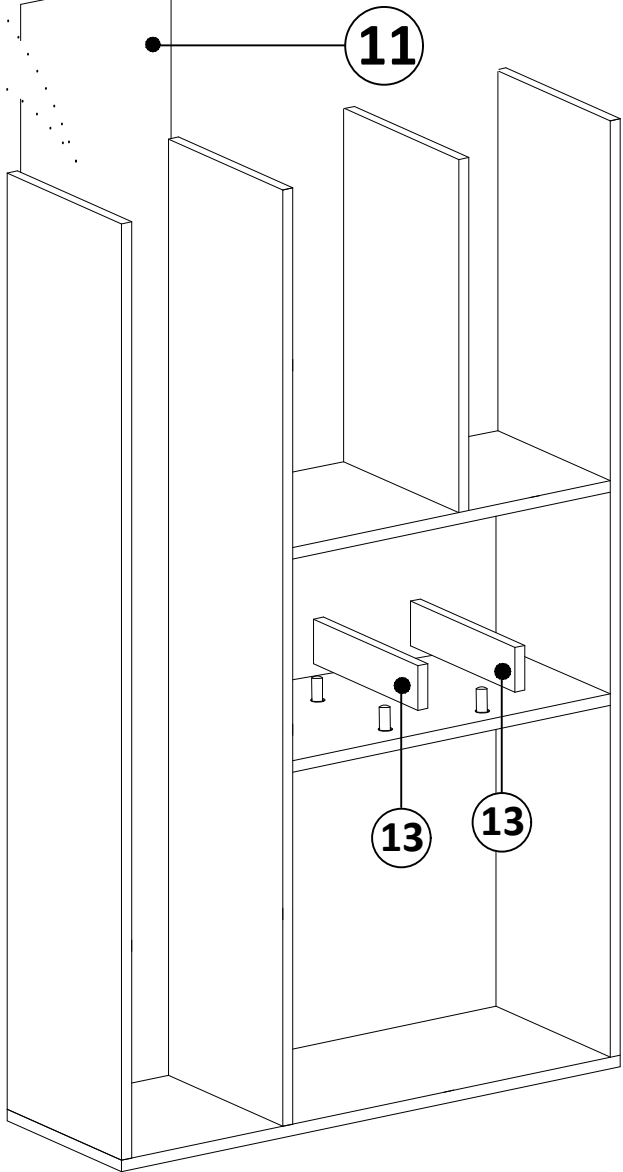

Regál DENIOS

Dovozce/Dovozca: SCONTO Nábytek, s.r.o., Jeremiášova 947/16, Praha 5/SCONTO Nábytek s.r.o.,
Nová 10/8144, Trnava

MATERIAL

 x24	 x24	 x24	 x28
B	A	C	D
 x4	 x4	 x28	
I	AJ	AH	
3,5x18 S			

		KS
1	SPODNÍ DÍL/SPODNÁ AS	1 PC
2	LEVÝ DÍL/ AVÁ AS	1 PC
3	POLICOVÝ DÍL/DIEL	4 PCS
4	ST EDOVÝ DÍL/STREDNÁ AS	1 PC
5	PEVNÁ ÁST/ AS	1 PC
6	PEVNÁ ÁST/ AS	1 PC
7	PEVNÁ ÁST/ AS	1 PC
8	ST EDOVÝ DÍL/STREDNÁ AS	1 PC
9	PRAVÝ DÍL/PRAVA AS	1 PC
10	HORNÍ DÍL/HORNÁ AS	1 PC
11	ZADNÍ DÍL/ZADNÁ AS	1 PC
12	POLICOVÝ DÍL/DIEL	2 PCS
13	MINI DÍLY/DIELY	2 PCS