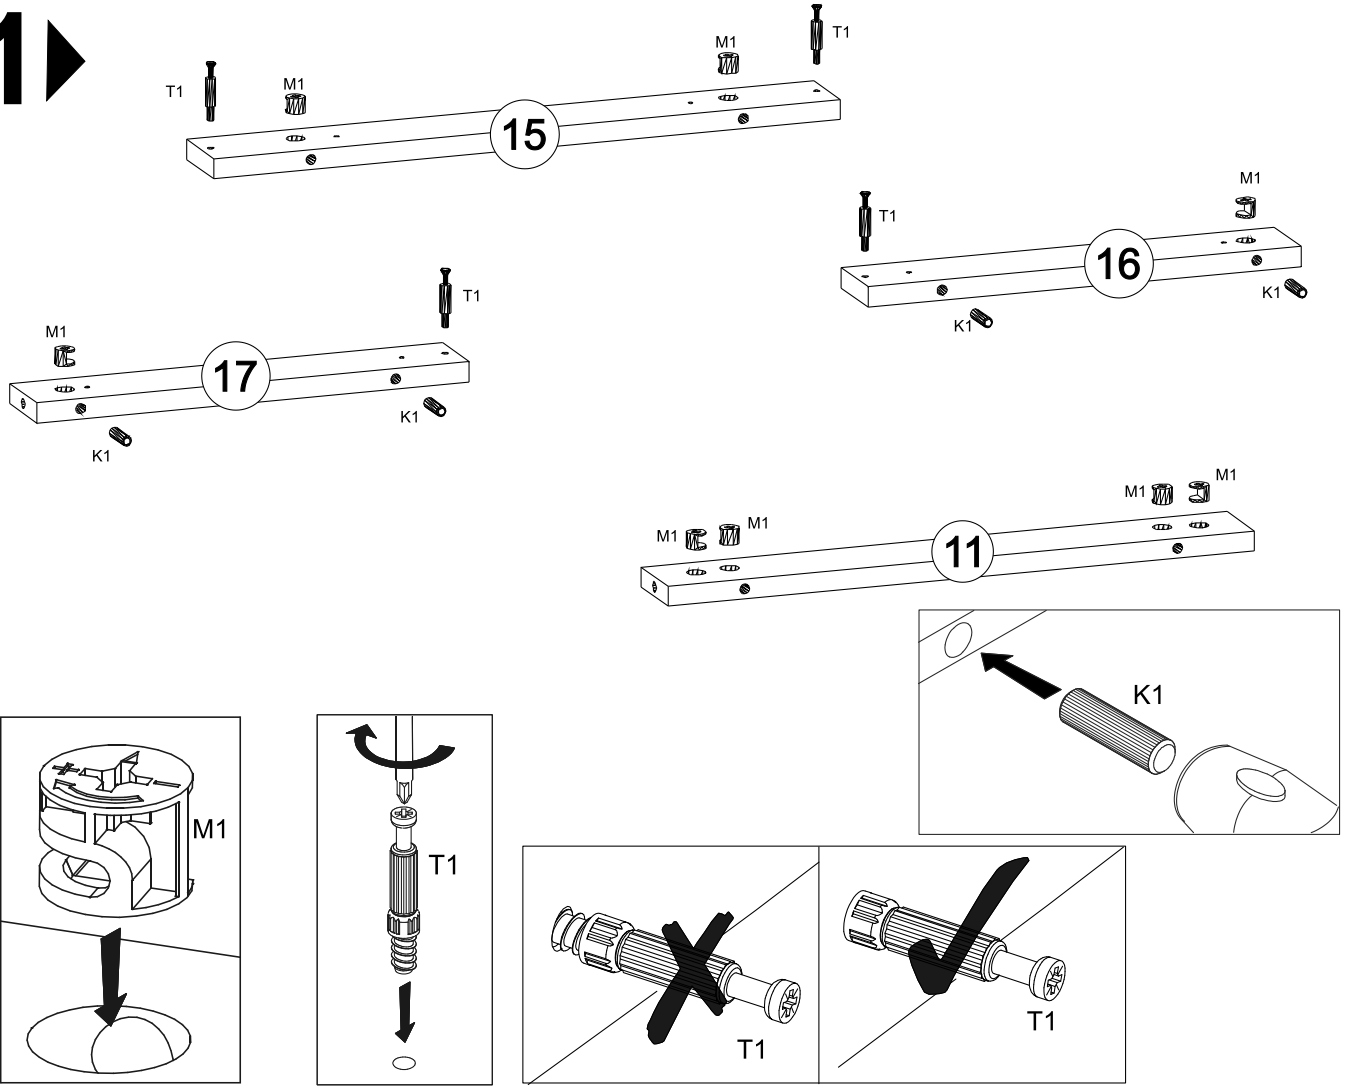

# MODEL : AT16

19	481x314	1/2
18	336x424	1/2
17	352x60	1/2
16	352x60	1/2
15	466x60	1/2
14	368x108	1/2
13	368x60	1/2
12	368x60	1/2
11	433x60	1/2
10	500x60	1/2
9	409x124	1/2
8	330x136	1/2
7	330x136	1/2
6	488x196	2/2
5	466x351	1/2
4	466x369	1/2
3	316x369	1/2
2	316x369	1/2
1	500x388	1/2

			1 kpl. #300 PK3	8x #20/981 ZN1	6x 3x20 W9	12x 3.5x16 W3	16x 4x30 W4	4x N1	
4x 6.4x50 K5	18x 8x30 K1	6x ST1	1x K20	26x #15/15 M1	26x DU232T T1	12x 3.5x20 W8	5x 2x20 G1	8x 5x11 E1	

1

2

5

6

7

8

9 ▶