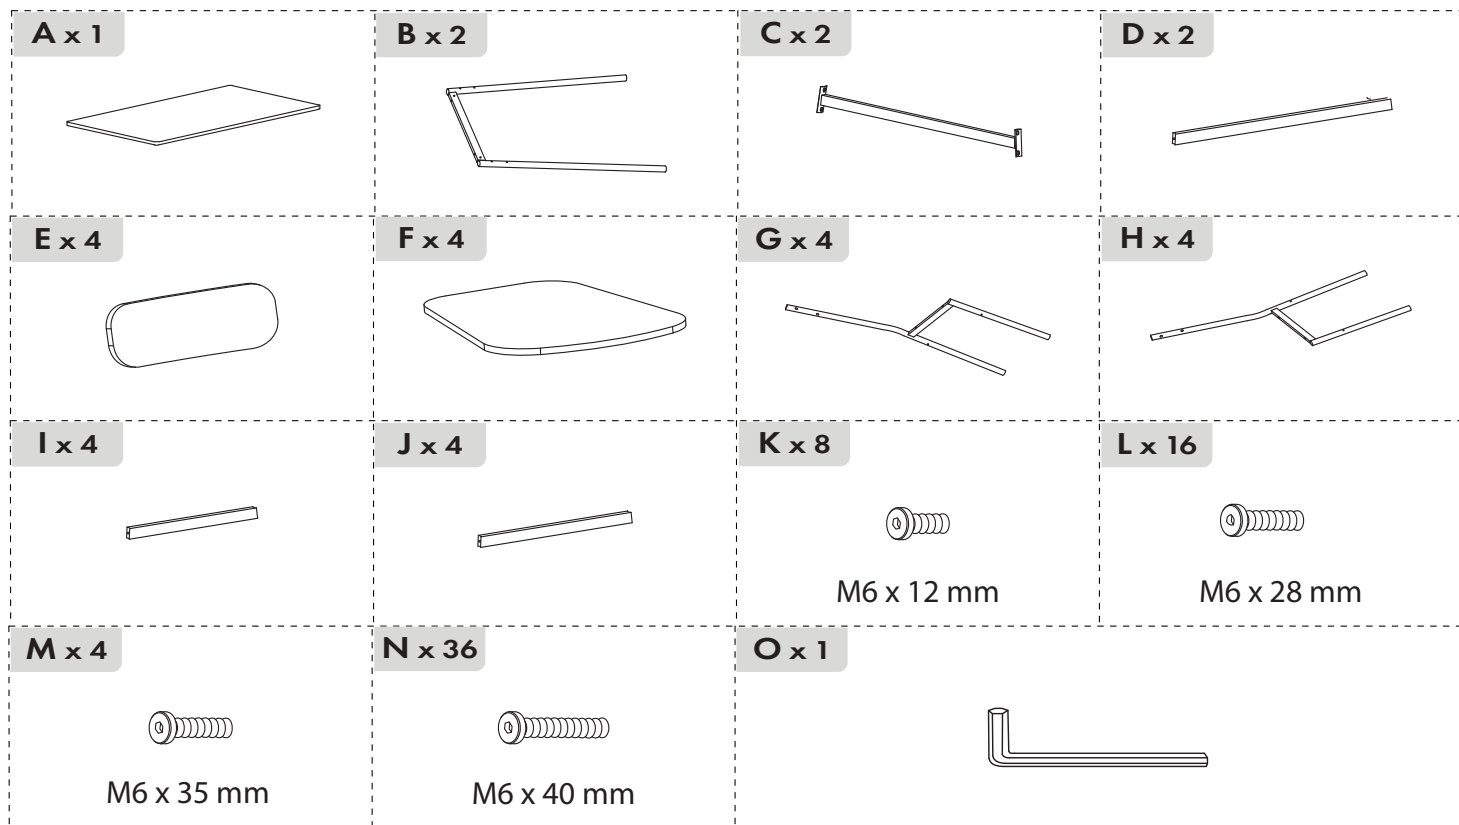

POKYNY NA POUŽÍVANIE

1. Na čistenie používajte iba mäkkú handričku a prostriedky na to určené.
2. Nepoužívajte na miestach s nadmerným výskytom vlhkosti alebo teploty.
3. Na stôl nestúpajte, nesadajte a ani ho nepreťažujte.
4. Nepoužívajte stôl na iný účel, než je určený.
5. Pri používaní stoličky prosím **nesedte** iba v prednej časti alebo len v jej polovici.
6. Nesadajte na stoličku v opačnom smere, ani na nej **nestúpajte**.
7. Prosím, nepoužívajte stoličku na iný účel, než je určená.