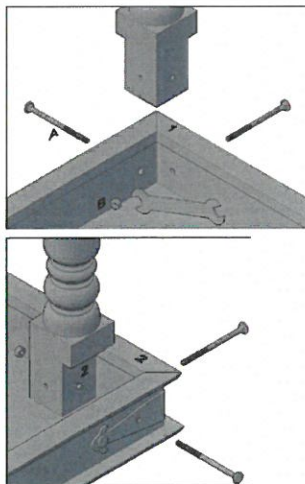

Každý roh a noha jsou označeny razítkem s číslem, dbejte prosím na to, že roh a noha mají stejné číslo.

Každý roh a noha sú označené pečiatkou s číslom, dbajte prosím na to, že roh a noha majú rovnaké číslo.

Umístěte desku stolu horní částí dolů na polstrovaný ochranný povrch jako je například koberec.

Umiestnite dosku stola hornou časťou dole na čalúnený ochranný povrch ako je napríklad koberec.

1. Platzieren Sie die Tischplatte mit der Oberseite nach unten auf einer gepolsterten, schützenden Unterlage wie z. B. einem Teppich.

Stejná čísla na nohou a koncích stolu určují místo pro montáž bočních dílů.

Rovnaké čísla na nohách a koncoch stola určujú miesto pre montáž bočných dielov.

2. Gleiche Zahlen an Tischbeinen und Tischenden geben die Montageplätze für die Seitenteile vor.