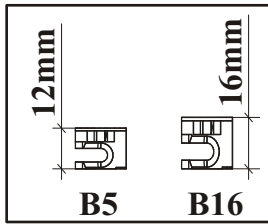

JASMIN 20G9_01

č. NO	rozměr/rozmer Dim.		balík Col.-No	ks Qty
1	899	850	2	2
2	899	600	1	1
3	1492	80	4	2
4	746	80	4	2
5	746	160	4	2
6A	702	82	4	2
6B	702	82	4	2
7A	702	60	4	2
7B	702	60	4	2

90 min

A1 x16  ø8x36	B14 x24  Ø7x30	G12 x24  Ø14	B4 x20 	B16 x12  ø15x16	G5 x20 
B5 x8  ø15x12	I2 x12 	D8 x48  øES5x13	H10 x1  L-1110mm.	KU x6 	B41 x20 
WG3 x16  M6x30	WS4 x12  M6x90	N1 x8 	G21 x1  Ø 6mm	G2 x1  Ø 4mm	A2 x2  Ø8x20
P4 x4 	P5 x4 				

1

B41	
x20	

B4	
x12	

B16	
x12	ø15x16

A1	
x8	ø8x36

G21	
x1	6mm

2

3

180°

4

5

B14		G12	
x24	Ø7x30	x24	Ø14

6

G5	
x12	

7

WS4		G5	
x8		M6x90	

8

D8	
x24	

9

WG3	
x16	

I2	
x12	

10

P4		WS4	
x4		x4	M6x90

11