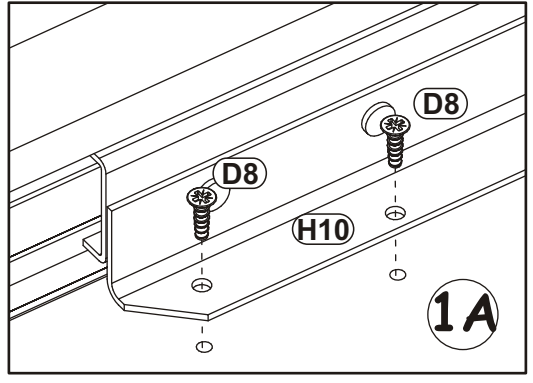

JASMIN 20G9_01

č. NO	rozměr/rozmer Dim.		balík Col.-No	ks Qty
1	899	850	2	2
2	899	600	1	1
3	1492	80	4	2
4	746	80	4	2
5	746	160	4	2
6A	702	82	4	2
6B	702	82	4	2
7A	702	60	4	2
7B	702	60	4	2

90 min

A1 x16  ø8x36	B14 x24  Ø7x30	G12 x24  Ø14	B4 x20 	B16 x12  ø15x16	G5 x20 
B5 x8  ø15x12	I2 x12 	D8 x48  øES5x13	H10 x1  L-1110mm.	KU x6 	B41 x20 
WG3 x16  M6x30	WS4 x12  M6x90	N1 x8 	G21 x1  Ø 6mm	G2 x1  Ø 4mm	A2 x2  Ø8x20
P4 x4 	P5 x4 				

1

B41	
x20	

B4	
x12	

B16	
x12	ø15x16

A1	
x8	ø8x36

G21	
x1	6mm

2

3

180°

4

5

B14		G12	
x24	Ø7x30	x24	Ø14

6

G5	
x12	

7

WS4		G5	
x8		M6x90	

8

D8	
x24	

9

WG3	
x16	

I2	
x12	

10

P4		WS4	
x4		x4	M6x90

11