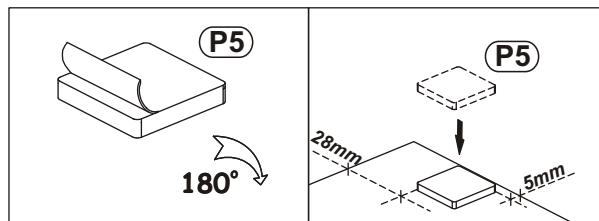

JASMIN 20G9_01

č. NO	rozměr/rozmer Dim.		balík Col.-No	ks Qty
1	899	850	2	2
2	899	600	1	1
3	1492	80	4	2
4	746	80	4	2
5	746	160	4	2
6A	702	82	4	2
6B	702	82	4	2
7A	702	60	4	2
7B	702	60	4	2

90 min

A1 x16  ø8x36	B14 x24  Ø7x30	G12 x24  Ø14	B4 x20 	B16 x12  ø15x16	G5 x20 
B5 x8  ø15x12	I2 x12 	D8 x48  øES5x13	H10 x1  L-1110mm.	KU x6 	B41 x20 
WG3 x16  M6x30	WS4 x12  M6x90	N1 x8 	G21 x1  Ø 6mm	G2 x1  Ø 4mm	A2 x2  Ø8x20
P4 x4 	P5 x4 				

180°

4

5

B14		G12	
x24	Ø7x30	x24	Ø14

6

G5	
x12	

7

WS4		G5	
x8		M6x90	

8

D8	
x24	

9

WG3	
x16	

I2	
x12	

10

P4		WS4	
x4		x4	M6x90

11