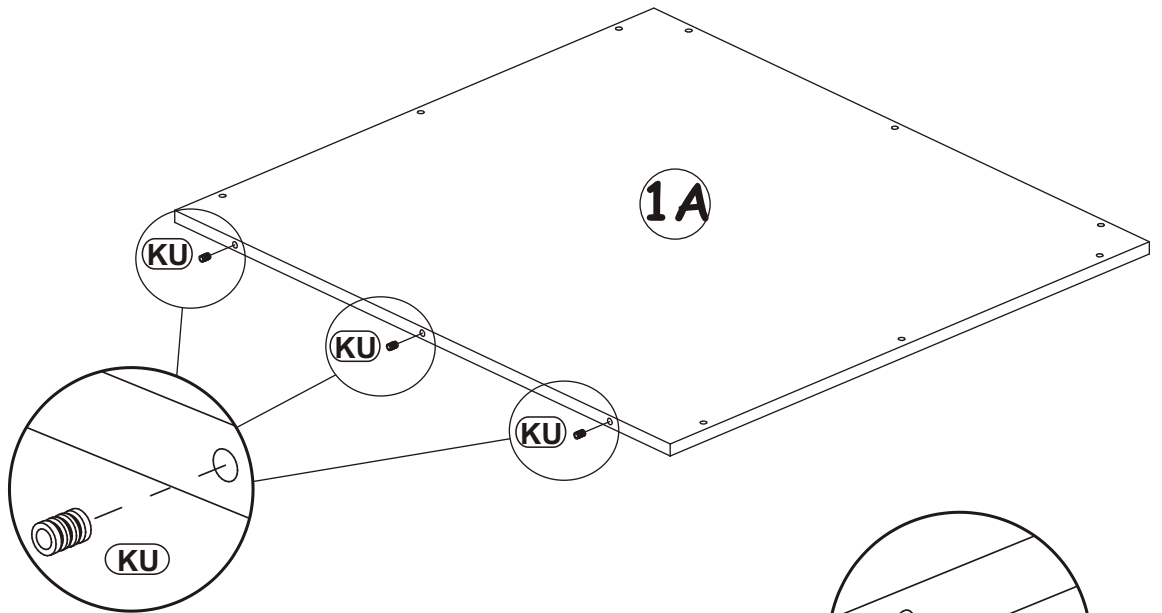

JASMIN 20G9_01

č. NO	rozměr/rozmer Dim.		balík Col.-No	ks Qty
1	899	850	2	2
2	899	600	1	1
3	1492	80	4	2
4	746	80	4	2
5	746	160	4	2
6A	702	82	4	2
6B	702	82	4	2
7A	702	60	4	2
7B	702	60	4	2

90 min

A1 x16  ø8x36	B14 x24  Ø7x30	G12 x24  Ø14	B4 x20 	B16 x12  ø15x16	G5 x20 
B5 x8  ø15x12	I2 x12 	D8 x48  øES5x13	H10 x1  L-1110mm.	KU x6 	B41 x20 
WG3 x16  M6x30	WS4 x12  M6x90	N1 x8 	G21 x1  Ø 6mm	G2 x1  Ø 4mm	A2 x2  Ø8x20
P4 x4 	P5 x4 				

1

B41	
x20	

B4	
x12	

B16	
x12	ø15x16

A1	
x8	ø8x36

G21	
x1	6mm

2

3

180°

4

5

B14		G12	
x24	Ø7x30	x24	Ø14

6

G5	
x12	

7

WS4		G5	
x8		M6x90	