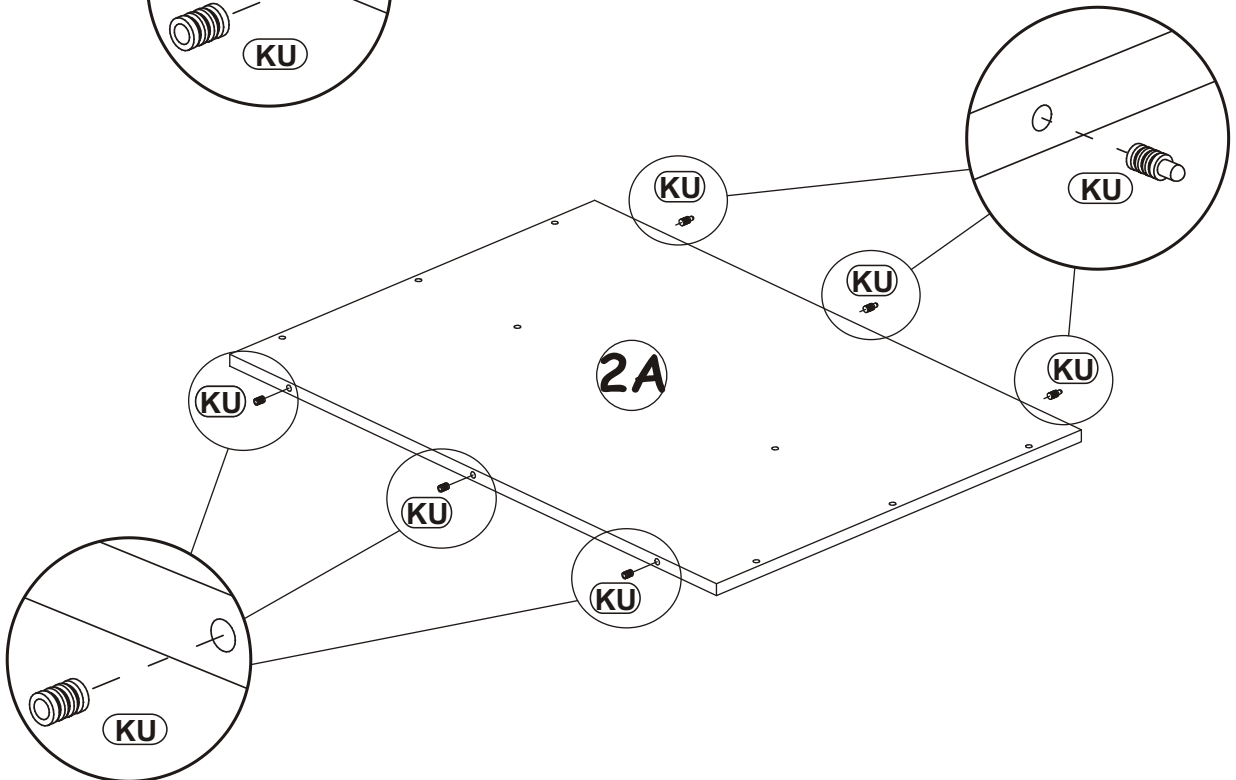

JASMIN 20G9_01

č. NO	rozměr/rozmer Dim.		balík Col.-No	ks Qty
1	899	850	2	2
2	899	600	1	1
3	1492	80	4	2
4	746	80	4	2
5	746	160	4	2
6A	702	82	4	2
6B	702	82	4	2
7A	702	60	4	2
7B	702	60	4	2

90 min

A1 x16  ø8x36	B14 x24  Ø7x30	G12 x24  Ø14	B4 x20 	B16 x12  ø15x16	G5 x20 
B5 x8  ø15x12	I2 x12 	D8 x48  øES5x13	H10 x1  L-1110mm.	KU x6 	B41 x20 
WG3 x16  M6x30	WS4 x12  M6x90	N1 x8 	G21 x1  Ø 6mm	G2 x1  Ø 4mm	A2 x2  Ø8x20
P4 x4 	P5 x4 				

1

B41	
x20	

B4	
x12	

B16	
x12	ø15x16

A1	
x8	ø8x36

G21	
x1	6mm

2

3

180°

4

5

B14		G12	
x24	Ø7x30	x24	Ø14

6

G5	
x12	

7

WS4		G5	
x8		M6x90	

8

D8	
x24	

9

WG3	
x16	

I2	
x12	

10

P4		WS4	
x4		x4	M6x90

11