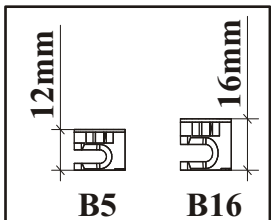

JASMIN 20G9_01

č. NO	rozměr/rozmer Dim.		balík Col.-No	ks Qty
1	899	850	2	2
2	899	600	1	1
3	1492	80	4	2
4	746	80	4	2
5	746	160	4	2
6A	702	82	4	2
6B	702	82	4	2
7A	702	60	4	2
7B	702	60	4	2

90 min

A1 x16  ø8x36	B14 x24  Ø7x30	G12 x24  Ø14	B4 x20 	B16 x12  ø15x16	G5 x20 
B5 x8  ø15x12	I2 x12 	D8 x48  øES5x13	H10 x1  L-1110mm.	KU x6 	B41 x20 
WG3 x16  M6x30	WS4 x12  M6x90	N1 x8 	G21 x1  Ø 6mm	G2 x1  Ø 4mm	A2 x2  Ø8x20
P4 x4 	P5 x4 				

1

B41	
x20	

B4	
x12	

B16	
x12	ø15x16

A1	
x8	ø8x36

G21	
x1	6mm

2

3

180°

4

5

B14		G12	
x24	Ø7x30	x24	Ø14

6

G5	
x12	

7

WS4		G5	
x8		M6x90	

8

D8	
x24	

9

WG3	
x16	

I2	
x12	

10

P4		WS4	
x4		x4	M6x90

11