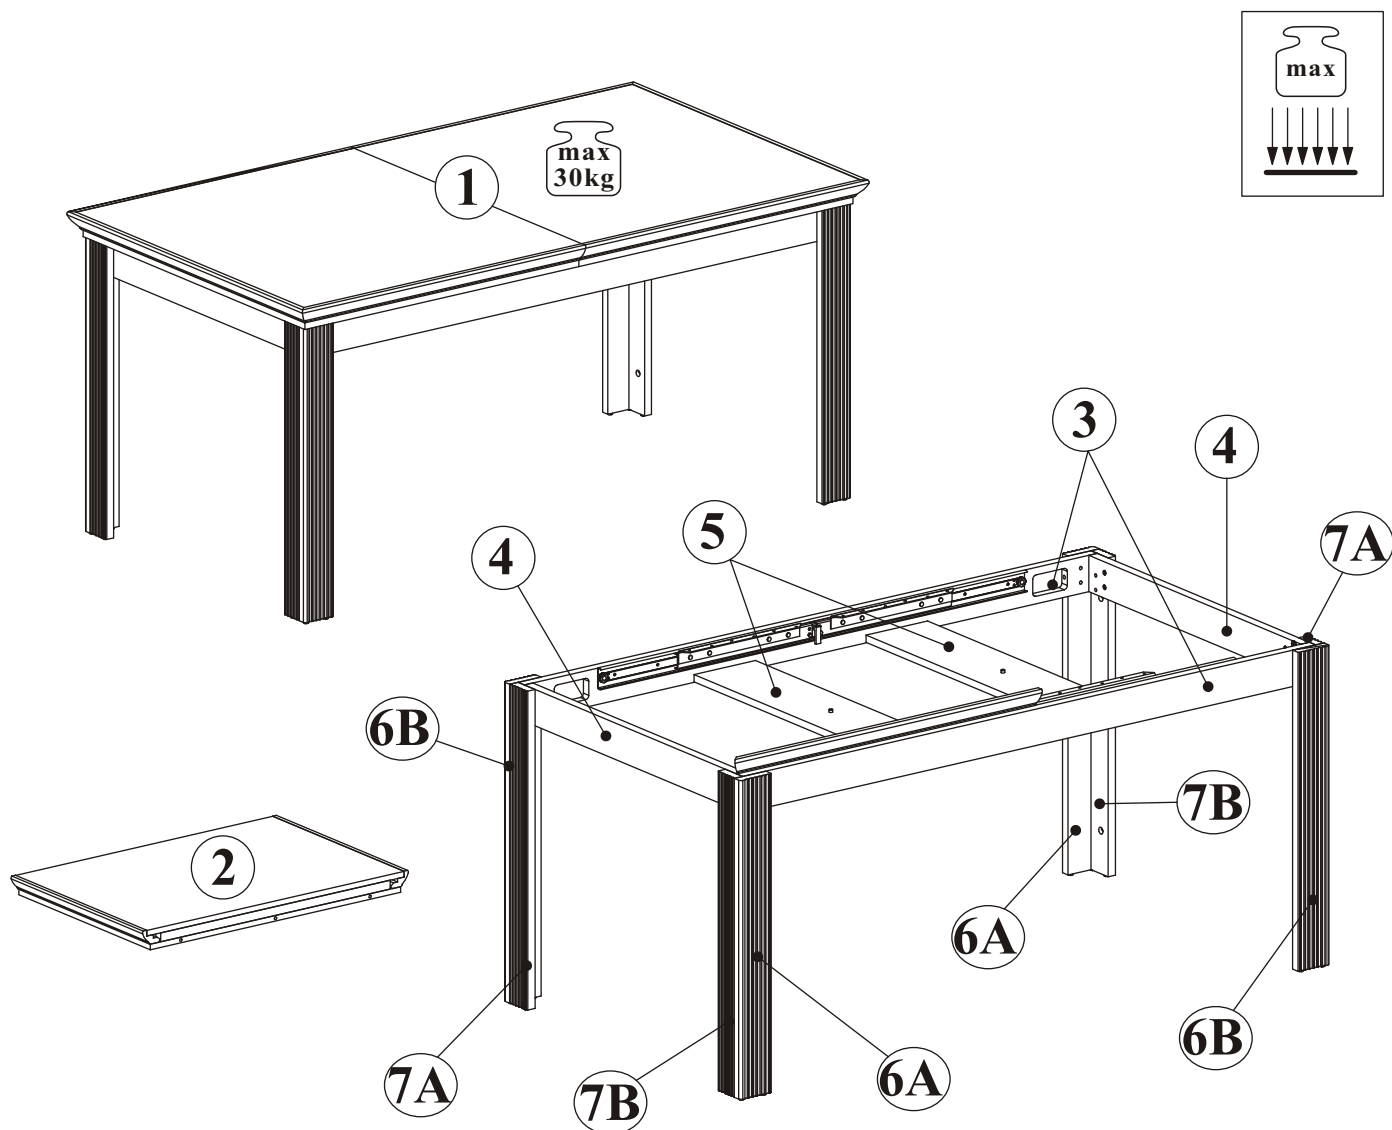

JASMIN 20G9_01

č. NO	rozměr/rozmer Dim.		balík Col.-No	ks Qty
1	899	850	2	2
2	899	600	1	1
3	1492	80	4	2
4	746	80	4	2
5	746	160	4	2
6A	702	82	4	2
6B	702	82	4	2
7A	702	60	4	2
7B	702	60	4	2

90 min

A1 x16  ø8x36	B14 x24  Ø7x30	G12 x24  Ø14	B4 x20 	B16 x12  ø15x16	G5 x20 
B5 x8  ø15x12	I2 x12 	D8 x48  øES5x13	H10 x1  L-1110mm.	KU x6 	B41 x20 
WG3 x16  M6x30	WS4 x12  M6x90	N1 x8 	G21 x1  Ø 6mm	G2 x1  Ø 4mm	A2 x2  Ø8x20
P4 x4 	P5 x4 				

1

B41	
x20	

B4	
x12	

B16	
x12	ø15x16

A1	
x8	ø8x36

G21	
x1	6mm

2

3

180°

4

5

B14		G12	
x24	Ø7x30	x24	Ø14

6

G5	
x12	

7

WS4		G5	
x8		M6x90	