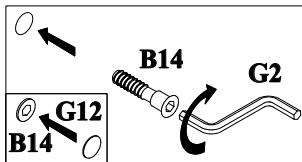

JASMIN 20G9_01

č. NO	rozměr/rozmer Dim.		balík Col.-No	ks Qty
1	899	850	2	2
2	899	600	1	1
3	1492	80	4	2
4	746	80	4	2
5	746	160	4	2
6A	702	82	4	2
6B	702	82	4	2
7A	702	60	4	2
7B	702	60	4	2

90 min

A1 x16  ø8x36	B14 x24  Ø7x30	G12 x24  Ø14	B4 x20 	B16 x12  ø15x16	G5 x20 
B5 x8  ø15x12	I2 x12 	D8 x48  øES5x13	H10 x1  L-1110mm.	KU x6 	B41 x20 
WG3 x16  M6x30	WS4 x12  M6x90	N1 x8 	G21 x1  Ø 6mm	G2 x1  Ø 4mm	A2 x2  Ø8x20
P4 x4 	P5 x4 				

1

B41	
x20	

B4	
x12	

B16	
x12	ø15x16

A1	
x8	ø8x36

G21	
x1	6mm

2

3

180°

4

5

B14		G12	
x24	Ø7x30	x24	Ø14

6

G5	
x12	

7

WS4		G5	
x8		M6x90	

8

D8	
x24	

9

WG3	
x16	

I2	
x12	

10

P4		WS4	
x4		x4	M6x90

11