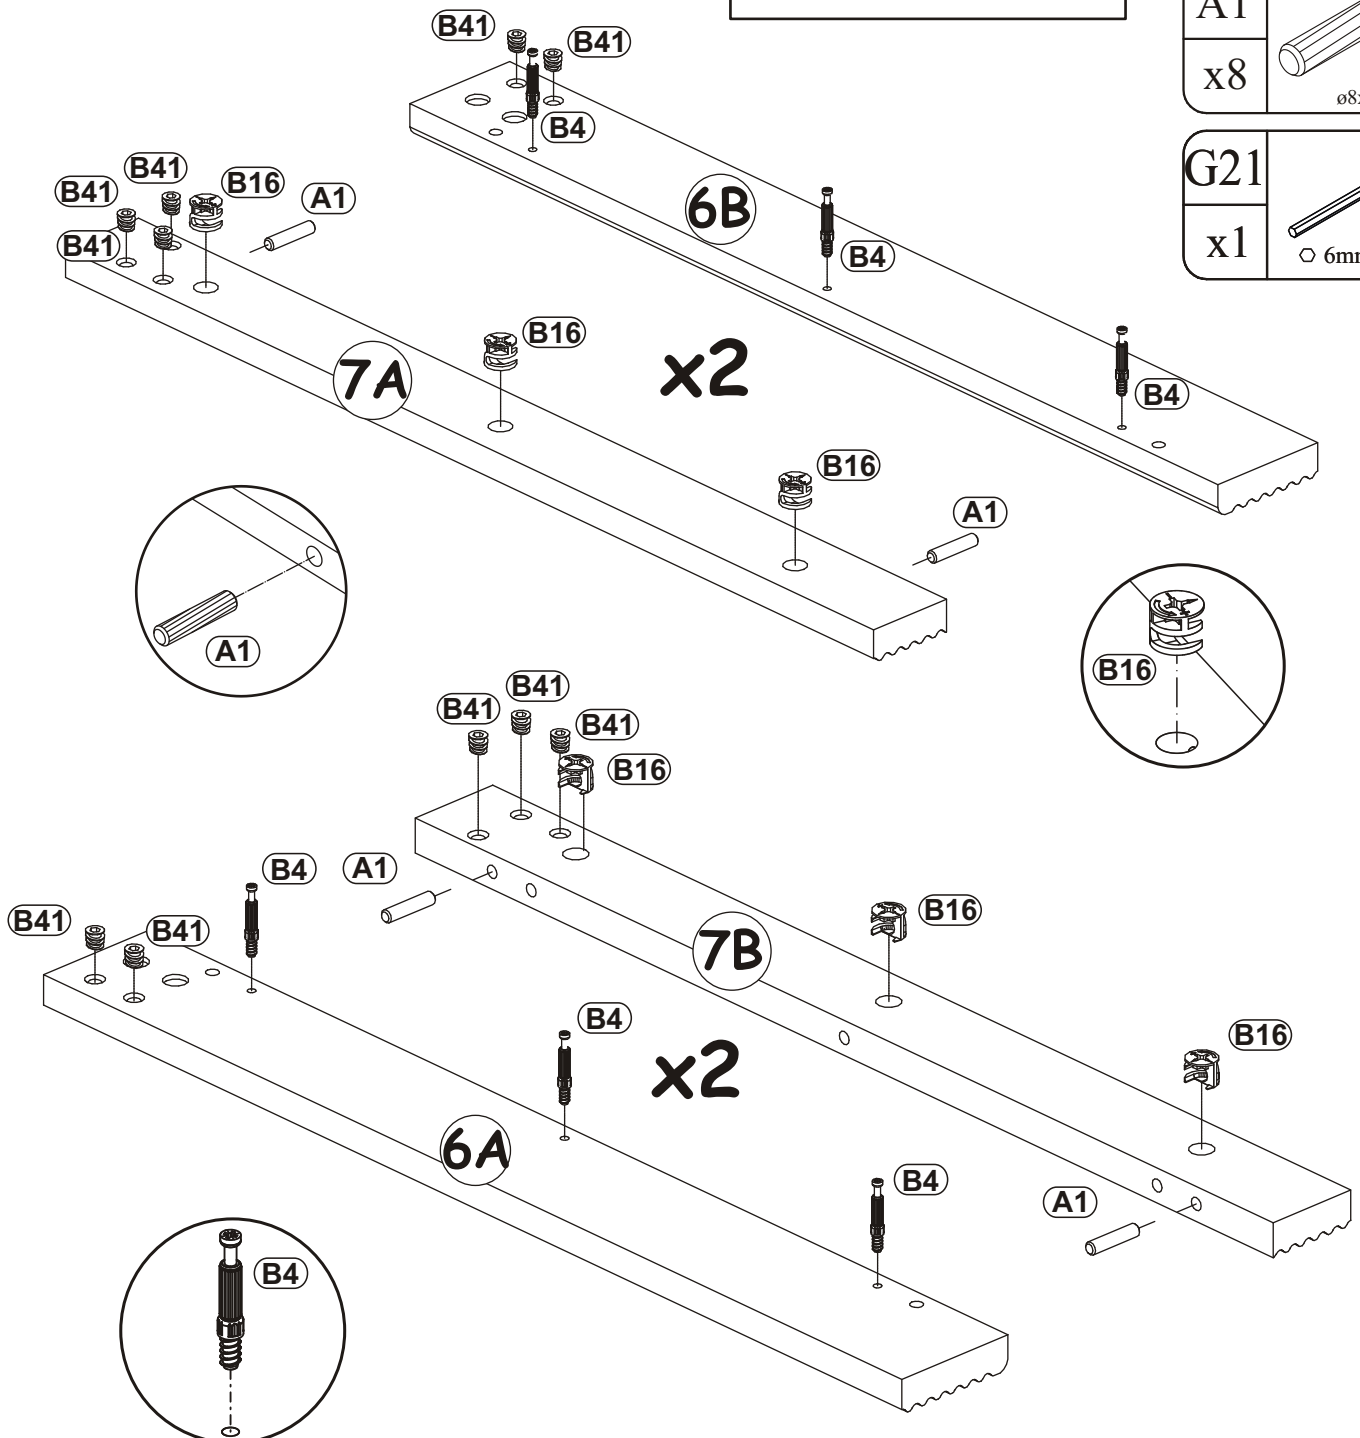

JASMIN 20G9_01

č. NO	rozměr/rozmer Dim.		balík Col.-No	ks Qty
1	899	850	2	2
2	899	600	1	1
3	1492	80	4	2
4	746	80	4	2
5	746	160	4	2
6A	702	82	4	2
6B	702	82	4	2
7A	702	60	4	2
7B	702	60	4	2

90 min

A1 x16  ø8x36	B14 x24  Ø7x30	G12 x24  Ø14	B4 x20 	B16 x12  ø15x16	G5 x20 
B5 x8  ø15x12	I2 x12 	D8 x48  øES5x13	H10 x1  L-1110mm.	KU x6 	B41 x20 
WG3 x16  M6x30	WS4 x12  M6x90	N1 x8 	G21 x1  Ø 6mm	G2 x1  Ø 4mm	A2 x2  Ø8x20
P4 x4 	P5 x4 				

1

B41	
x20	

B4	
x12	

B16	
x12	ø15x16

A1	
x8	ø8x36

G21	
x1	6mm

2

3

180°

4

5

B14		G12	
x24	Ø7x30	x24	Ø14

6

G5	
x12	

7

WS4		G5	
x8		M6x90	

8

D8	
x24	

9

WG3	
x16	

I2	
x12	

10

P4		WS4	
x4		x4	M6x90

11