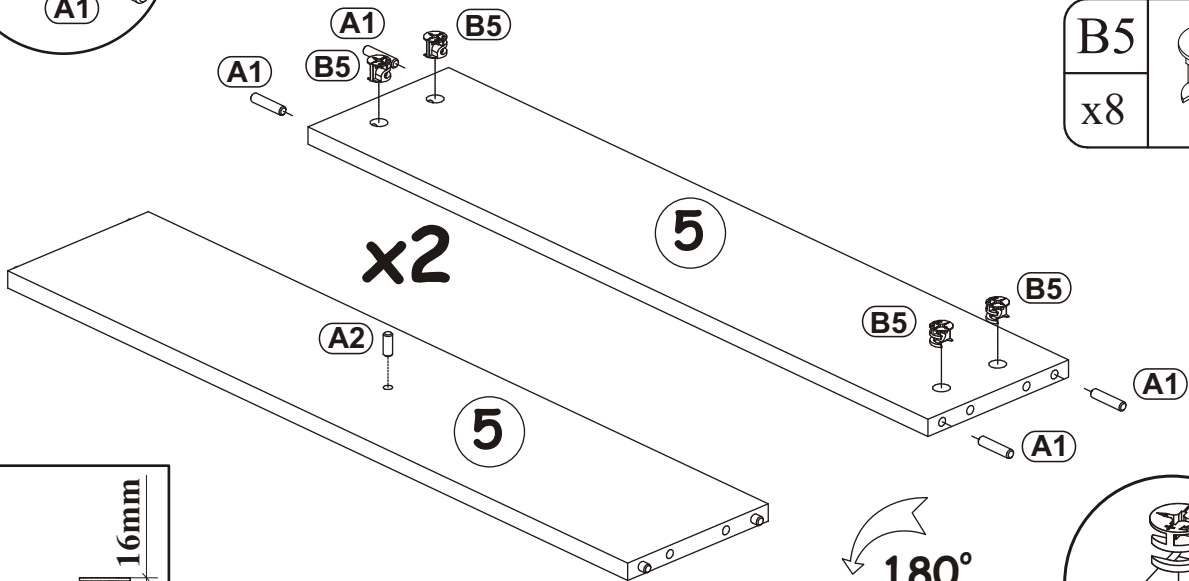

JASMIN 20G9_01

č. NO	rozměr/rozmer Dim.		balík Col.-No	ks Qty
1	899	850	2	2
2	899	600	1	1
3	1492	80	4	2
4	746	80	4	2
5	746	160	4	2
6A	702	82	4	2
6B	702	82	4	2
7A	702	60	4	2
7B	702	60	4	2

90 min

A1 x16  ø8x36	B14 x24  Ø7x30	G12 x24  Ø14	B4 x20 	B16 x12  ø15x16	G5 x20 
B5 x8  ø15x12	I2 x12 	D8 x48  øES5x13	H10 x1  L-1110mm.	KU x6 	B41 x20 
WG3 x16  M6x30	WS4 x12  M6x90	N1 x8 	G21 x1  Ø 6mm	G2 x1  Ø 4mm	A2 x2  Ø8x20
P4 x4 	P5 x4 				

1

B41	
x20	

B4	
x12	

B16	
x12	ø15x16

A1	
x8	ø8x36

G21	
x1	6mm

2

3

180°

4

5

B14		G12	
x24	Ø7x30	x24	Ø14

6

G5	
x12	

7

WS4		G5	
x8		M6x90	

8

D8	
x24	

9

WG3	
x16	

I2	
x12	

10

P4		WS4	
x4		x4	M6x90

11