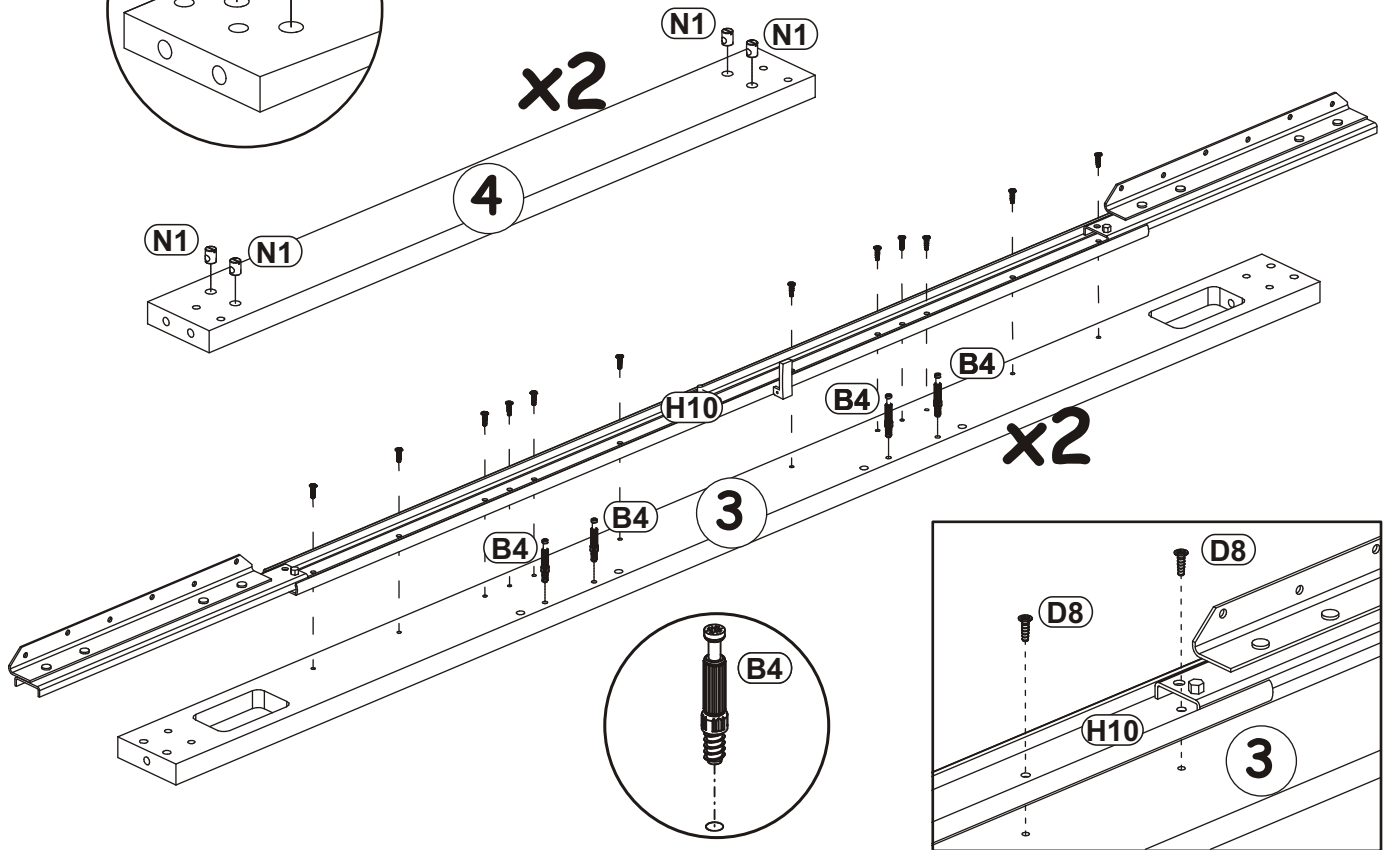

JASMIN 20G9_01

č. NO	rozměr/rozmer Dim.		balík Col.-No	ks Qty
1	899	850	2	2
2	899	600	1	1
3	1492	80	4	2
4	746	80	4	2
5	746	160	4	2
6A	702	82	4	2
6B	702	82	4	2
7A	702	60	4	2
7B	702	60	4	2

90 min

A1 x16  ø8x36	B14 x24  Ø7x30	G12 x24  Ø14	B4 x20 	B16 x12  ø15x16	G5 x20 
B5 x8  ø15x12	I2 x12 	D8 x48  øES5x13	H10 x1  L-1110mm.	KU x6 	B41 x20 
WG3 x16  M6x30	WS4 x12  M6x90	N1 x8 	G21 x1  Ø 6mm	G2 x1  Ø 4mm	A2 x2  Ø8x20
P4 x4 	P5 x4 				

1

B41	
x20	

B4	
x12	

B16	
x12	ø15x16

A1	
x8	ø8x36

G21	
x1	6mm

2

3

180°

4

5

B14		G12	
x24	Ø7x30	x24	Ø14

6

G5	
x12	

7

WS4		G5	
x8		M6x90	

8

D8	
x24	

9

WG3	
x16	

I2	
x12	

10

P4		WS4	
x4		x4	M6x90

11