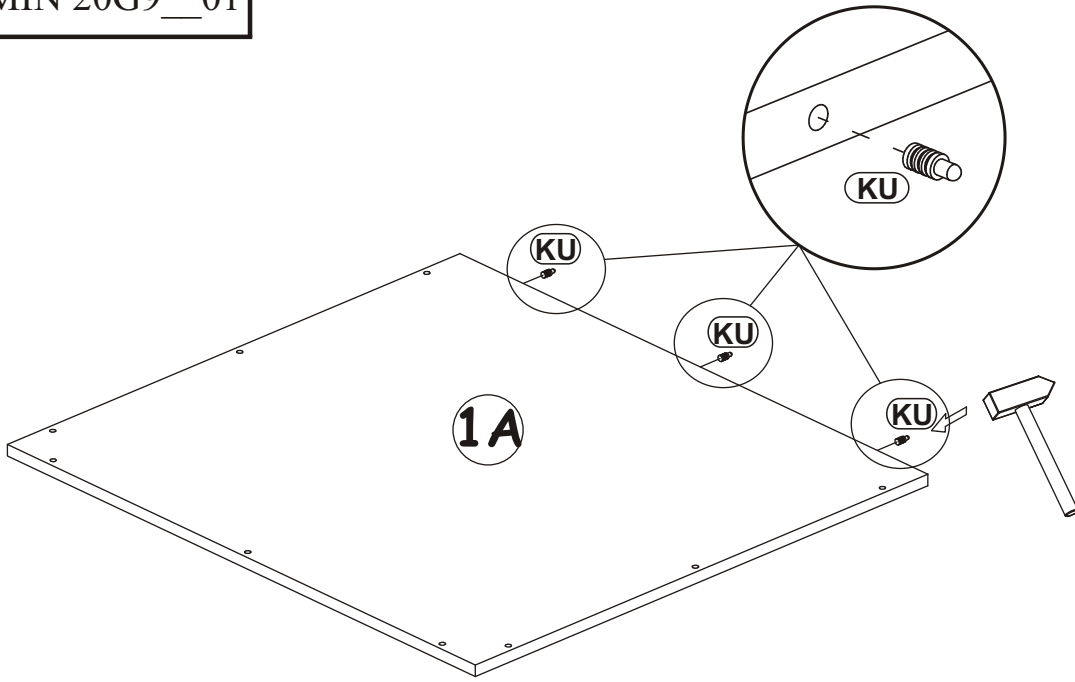

JASMIN 20G9_01

č. NO	rozměr/rozmer Dim.		balík Col.-No	ks Qty
1	899	850	2	2
2	899	600	1	1
3	1492	80	4	2
4	746	80	4	2
5	746	160	4	2
6A	702	82	4	2
6B	702	82	4	2
7A	702	60	4	2
7B	702	60	4	2

90 min

A1 x16  ø8x36	B14 x24  Ø7x30	G12 x24  Ø14	B4 x20 	B16 x12  ø15x16	G5 x20 
B5 x8  ø15x12	I2 x12 	D8 x48  øES5x13	H10 x1  L-1110mm.	KU x6 	B41 x20 
WG3 x16  M6x30	WS4 x12  M6x90	N1 x8 	G21 x1  Ø 6mm	G2 x1  Ø 4mm	A2 x2  Ø8x20
P4 x4 	P5 x4 				

1

B41	
x20	

B4	
x12	

B16	
x12	ø15x16

A1	
x8	ø8x36

G21	
x1	6mm

2

3

180°

4

5

B14		G12	
x24	Ø7x30	x24	Ø14

6

G5	
x12	

7

WS4		G5	
x8		M6x90	

8

D8	
x24	

9

WG3	
x16	

I2	
x12	

10

P4		WS4	
x4		x4	M6x90

11