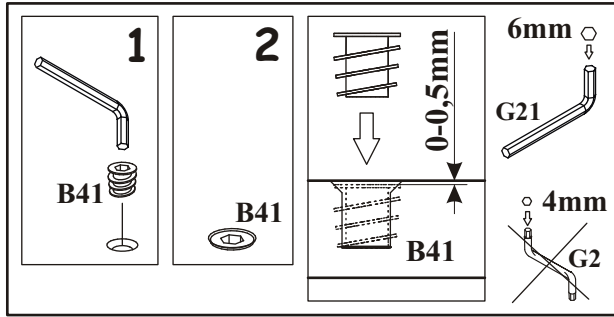

JASMIN 20G9_01

č. NO	rozměr/rozmer Dim.		balík Col.-No	ks Qty
1	899	850	2	2
2	899	600	1	1
3	1492	80	4	2
4	746	80	4	2
5	746	160	4	2
6A	702	82	4	2
6B	702	82	4	2
7A	702	60	4	2
7B	702	60	4	2

90 min

A1 x16  ø8x36	B14 x24  Ø7x30	G12 x24  Ø14	B4 x20 	B16 x12  ø15x16	G5 x20 
B5 x8  ø15x12	I2 x12 	D8 x48  øES5x13	H10 x1  L-1110mm.	KU x6 	B41 x20 
WG3 x16  M6x30	WS4 x12  M6x90	N1 x8 	G21 x1  Ø 6mm	G2 x1  Ø 4mm	A2 x2  Ø8x20
P4 x4 	P5 x4 				

1

B41	
x20	

B4	
x12	

B16	
x12	ø15x16

A1	
x8	ø8x36

G21	
x1	6mm

2

3

180°

4

5

B14		G12	
x24	Ø7x30	x24	Ø14

6

G5	
x12	

7

WS4		G5	
x8		M6x90	

8

D8	
x24	

9

WG3	
x16	

I2	
x12	

10

P4		WS4	
x4		x4	M6x90

11