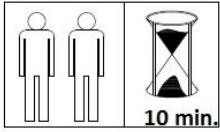

DANTE 2F-OT

Po złożeniu mebla, należy uformować tkaninę.

10 min.

Po montażu nabytku je potřeba upravit (narovnat) látku.

Po montážu nabytku je potřeba upravit (narovnat) látku.

"10"