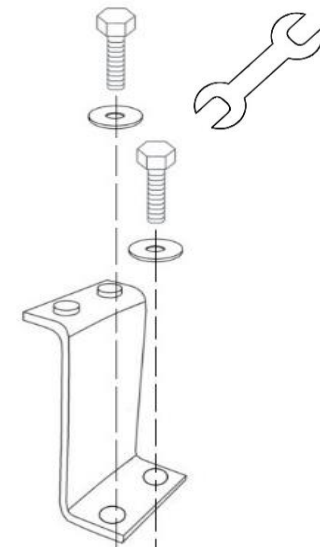

DANTE 2F-OT

Po złożeniu mebla, należy uformować tkaninę.

10 min.

Po montażu nabytku je potřeba upravit (narovnat) látku.

Po montážu nabytku je potřeba upravit (narovnat) látku.

"10"