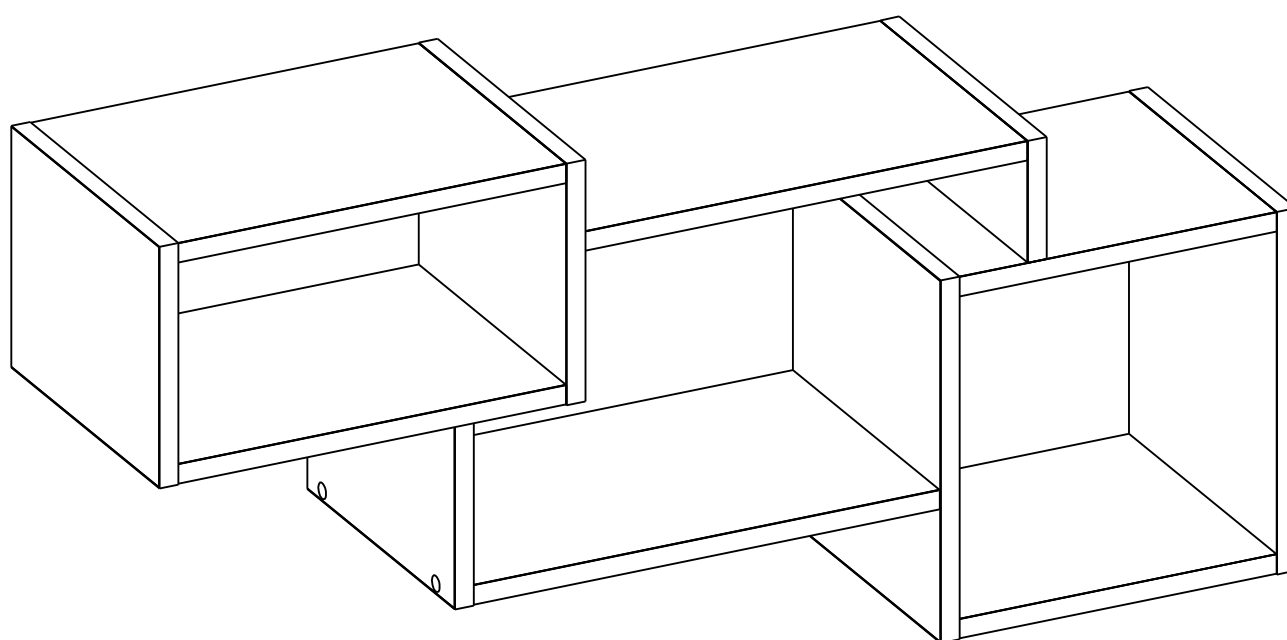

# MONTÁŽNÍ NÁVOD/MONTAŽNY NÁVOD

Ø8

NR	il	Dł [mm]	Sz [mm]	Gr [mm]
1	1	300	250	16
2	1	300	250	16
3	1	268	249.5	16
4	1	268	249.5	16
5	1	250	200	16
6	1	250	200	16
7	1	328	249.5	16
8	1	328	249.5	16
9	1	249	101	16
10	1	249	151	16
11	1	394	248.5	16
12	1	374	248.5	16