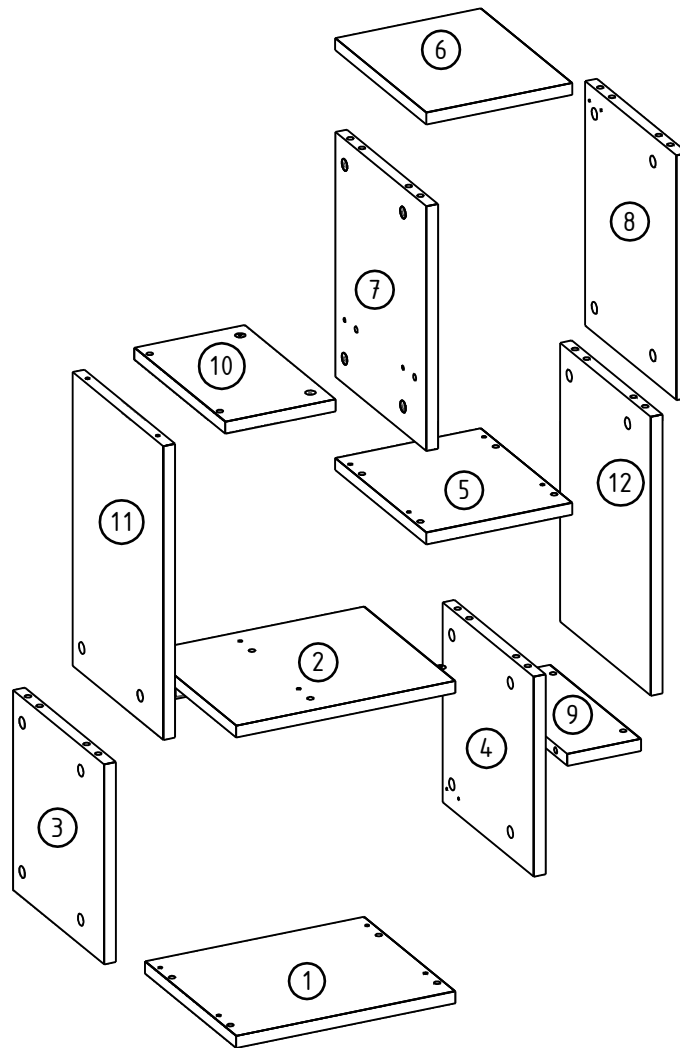

# MONTÁŽNÍ NÁVOD/MONTAŽNY NÁVOD

Ø8

NR	il	Dł [mm]	Sz [mm]	Gr [mm]
1	1	300	250	16
2	1	300	250	16
3	1	268	249.5	16
4	1	268	249.5	16
5	1	250	200	16
6	1	250	200	16
7	1	328	249.5	16
8	1	328	249.5	16
9	1	249	101	16
10	1	249	151	16
11	1	394	248.5	16
12	1	374	248.5	16