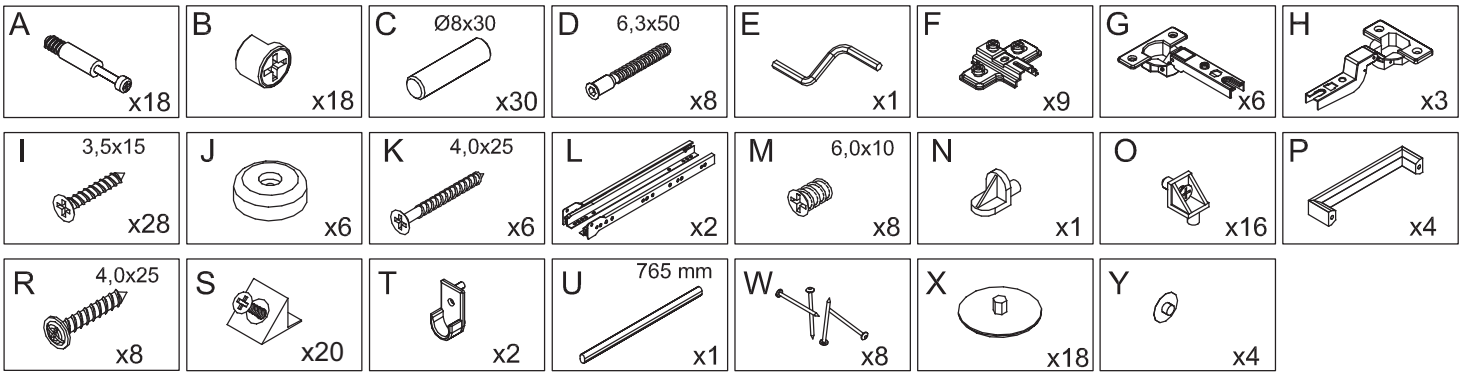

# CHICAGO Kleiderschrank 3- trg. 58-138-

1	x1	ca. 1196 x 535 x 16	1/2
2	x1	ca. 1918 x 504 x 16	1/2
3	x1	ca. 1918 x 504 x 16	1/2
4	x1	ca. 1918 x 504 x 16	1/2
5	x1	ca. 293 x 490 x 16	1/2
6	x1	ca. 381 x 489 x 16	1/2
7	x1	ca. 1927 x 385 x 3	2/2
8	x2	ca. 1927 x 391 x 3	2/2
9	x1	ca. 1196 x 535 x 16	1/2

10	x3	ca. 375 x 390 x 16	2/2
11	x1	ca. 771 x 390 x 16	2/2
12	x2	ca. 395 x 137 x 16	2/2
13	x4	ca. 350 x 95 x 16	2/2
14	x2	ca. 324 x 95 x 16	2/2
15	x2	ca. 356 x 356 x 3	2/2
16	x2	ca. 1909 x 395 x 16	2/2
17	x1	ca. 1630 x 395 x 16	2/2

- A  x4
- P  x2
- R  4,0x25 x4

2x

9b

- C  Ø8x30 x16
- D  6,3x50 x4
- E  x1

2x

9c

- B  x4
- X  x4

2x