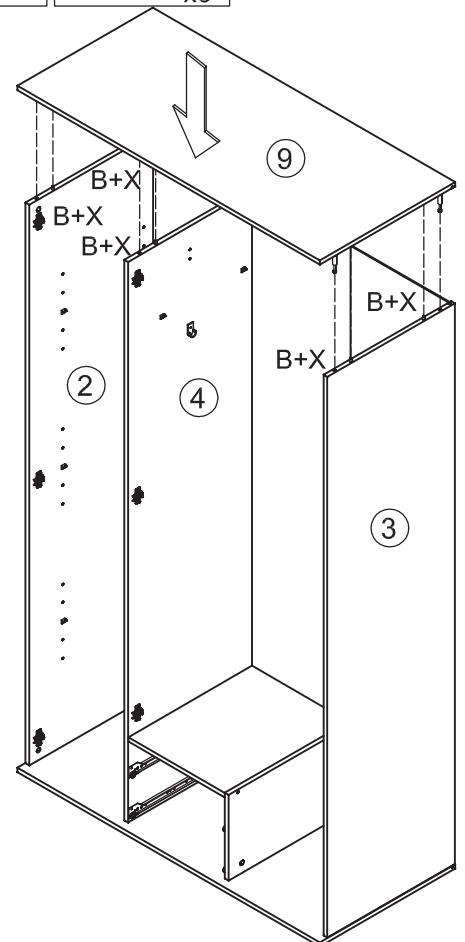

# CHICAGO Kleiderschrank 3- trg. 58-138-

1	x1	ca. 1196 x 535 x 16	1/2
2	x1	ca. 1918 x 504 x 16	1/2
3	x1	ca. 1918 x 504 x 16	1/2
4	x1	ca. 1918 x 504 x 16	1/2
5	x1	ca. 293 x 490 x 16	1/2
6	x1	ca. 381 x 489 x 16	1/2
7	x1	ca. 1927 x 385 x 3	2/2
8	x2	ca. 1927 x 391 x 3	2/2
9	x1	ca. 1196 x 535 x 16	1/2

- A  x4
- P  x2
- R  4,0x25 x4

2x

9b

- C  Ø8x30 x16
- D  6,3x50 x4
- E  x1

2x

9c

- B  x4
- X  x4

2x

9d

- W  x8

2x

9e

- L  x2
- I  3,5x15 x8

2x

10

11

12

13

14

15

16

17

18

19