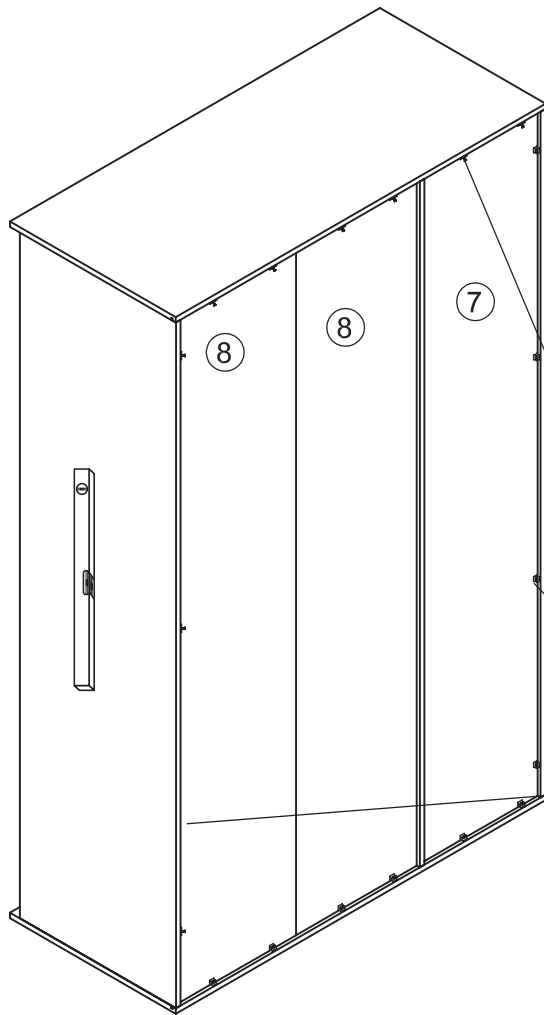

# CHICAGO Kleiderschrank 3- trg. 58-138-

1	x1	ca. 1196 x 535 x 16	1/2
2	x1	ca. 1918 x 504 x 16	1/2
3	x1	ca. 1918 x 504 x 16	1/2
4	x1	ca. 1918 x 504 x 16	1/2
5	x1	ca. 293 x 490 x 16	1/2
6	x1	ca. 381 x 489 x 16	1/2
7	x1	ca. 1927 x 385 x 3	2/2
8	x2	ca. 1927 x 391 x 3	2/2
9	x1	ca. 1196 x 535 x 16	1/2

10	x3	ca. 375 x 390 x 16	2/2
11	x1	ca. 771 x 390 x 16	2/2
12	x2	ca. 395 x 137 x 16	2/2
13	x4	ca. 350 x 95 x 16	2/2
14	x2	ca. 324 x 95 x 16	2/2
15	x2	ca. 356 x 356 x 3	2/2
16	x2	ca. 1909 x 395 x 16	2/2
17	x1	ca. 1630 x 395 x 16	2/2

- A  x4
- P  x2
- R  4,0x25 x4

2x

9b

- C  Ø8x30 x16
- D  6,3x50 x4
- E  x1

2x

9c

- B  x4
- X  x4

2x

12

13

14

15

16

17

18

19