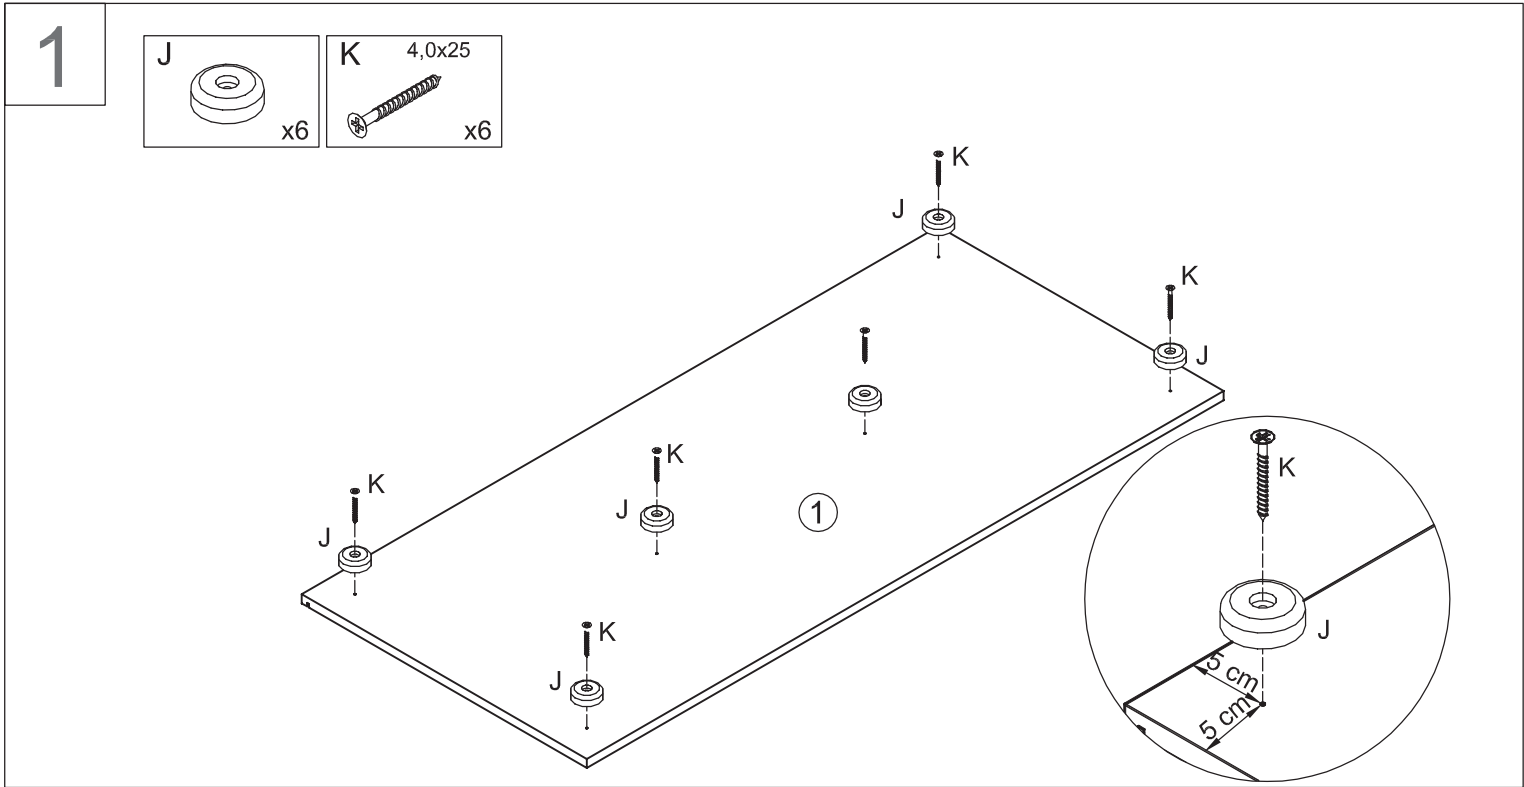

# CHICAGO Kleiderschrank 3- trg. 58-138-

1	x1	ca. 1196 x 535 x 16	1/2
2	x1	ca. 1918 x 504 x 16	1/2
3	x1	ca. 1918 x 504 x 16	1/2
4	x1	ca. 1918 x 504 x 16	1/2
5	x1	ca. 293 x 490 x 16	1/2
6	x1	ca. 381 x 489 x 16	1/2
7	x1	ca. 1927 x 385 x 3	2/2
8	x2	ca. 1927 x 391 x 3	2/2
9	x1	ca. 1196 x 535 x 16	1/2

10	x3	ca. 375 x 390 x 16	2/2
11	x1	ca. 771 x 390 x 16	2/2
12	x2	ca. 395 x 137 x 16	2/2
13	x4	ca. 350 x 95 x 16	2/2
14	x2	ca. 324 x 95 x 16	2/2
15	x2	ca. 356 x 356 x 3	2/2
16	x2	ca. 1909 x 395 x 16	2/2
17	x1	ca. 1630 x 395 x 16	2/2

- A  x4
- P  x2
- R  4,0x25 x4

2x

9b

- C  Ø8x30 x16
- D  6,3x50 x4
- E  x1

2x

9c

- B  x4
- X  x4

2x