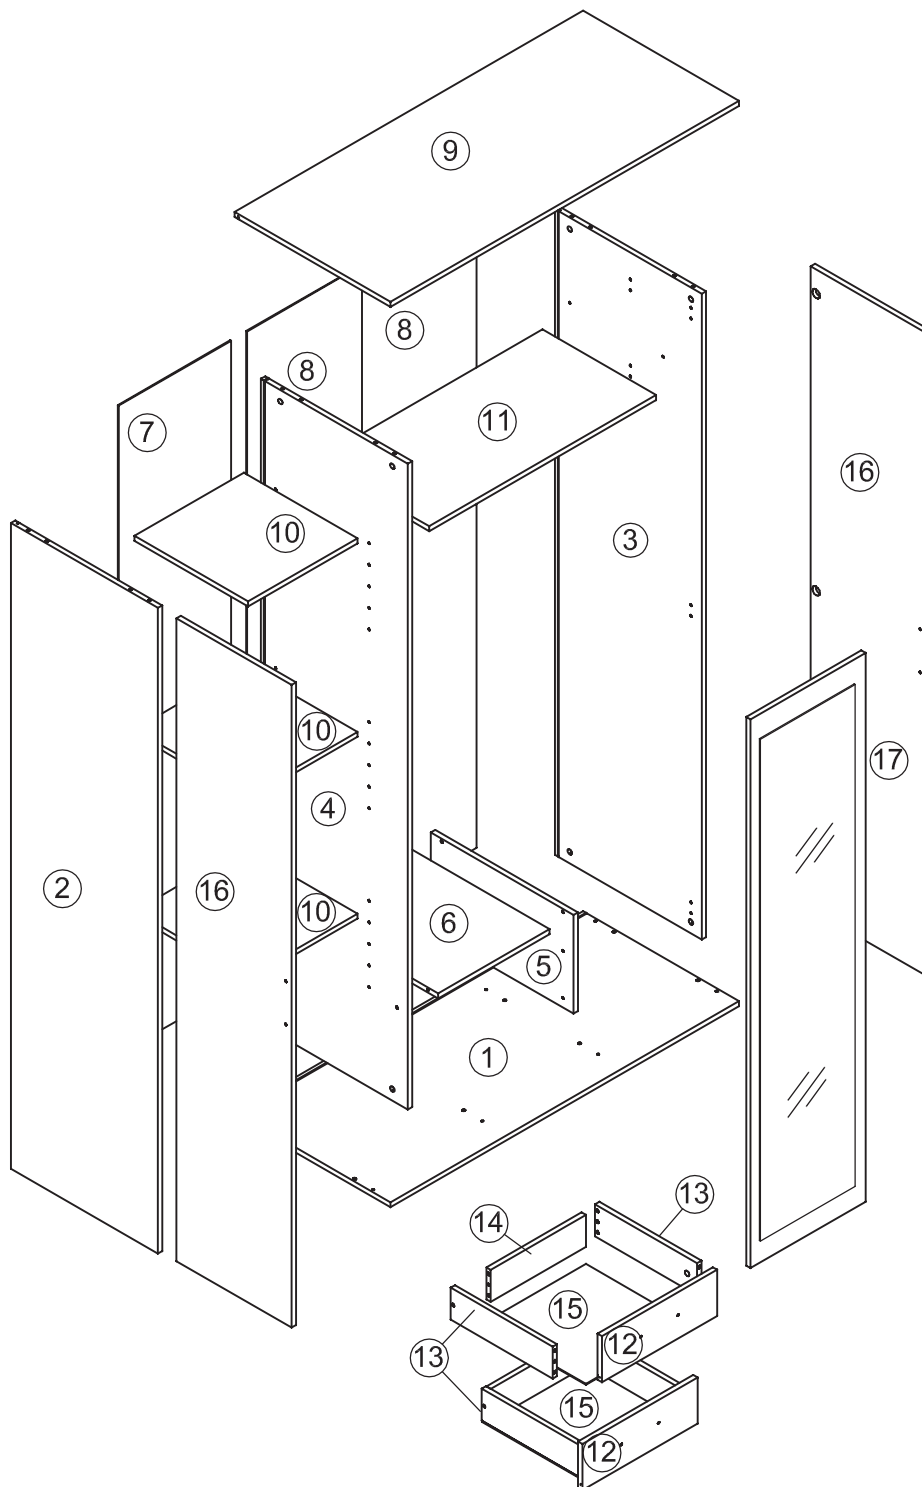

# CHICAGO Kleiderschrank 3- trg. 58-138-

1	x1	ca. 1196 x 535 x 16	1/2
2	x1	ca. 1918 x 504 x 16	1/2
3	x1	ca. 1918 x 504 x 16	1/2
4	x1	ca. 1918 x 504 x 16	1/2
5	x1	ca. 293 x 490 x 16	1/2
6	x1	ca. 381 x 489 x 16	1/2
7	x1	ca. 1927 x 385 x 3	2/2
8	x2	ca. 1927 x 391 x 3	2/2
9	x1	ca. 1196 x 535 x 16	1/2

10	x3	ca. 375 x 390 x 16	2/2
11	x1	ca. 771 x 390 x 16	2/2
12	x2	ca. 395 x 137 x 16	2/2
13	x4	ca. 350 x 95 x 16	2/2
14	x2	ca. 324 x 95 x 16	2/2
15	x2	ca. 356 x 356 x 3	2/2
16	x2	ca. 1909 x 395 x 16	2/2
17	x1	ca. 1630 x 395 x 16	2/2

- A  x4
- P  x2
- R  4,0x25 x4

2x

9b

- C  Ø8x30 x16
- D  6,3x50 x4
- E  x1

2x

9c

- B  x4
- X  x4

2x