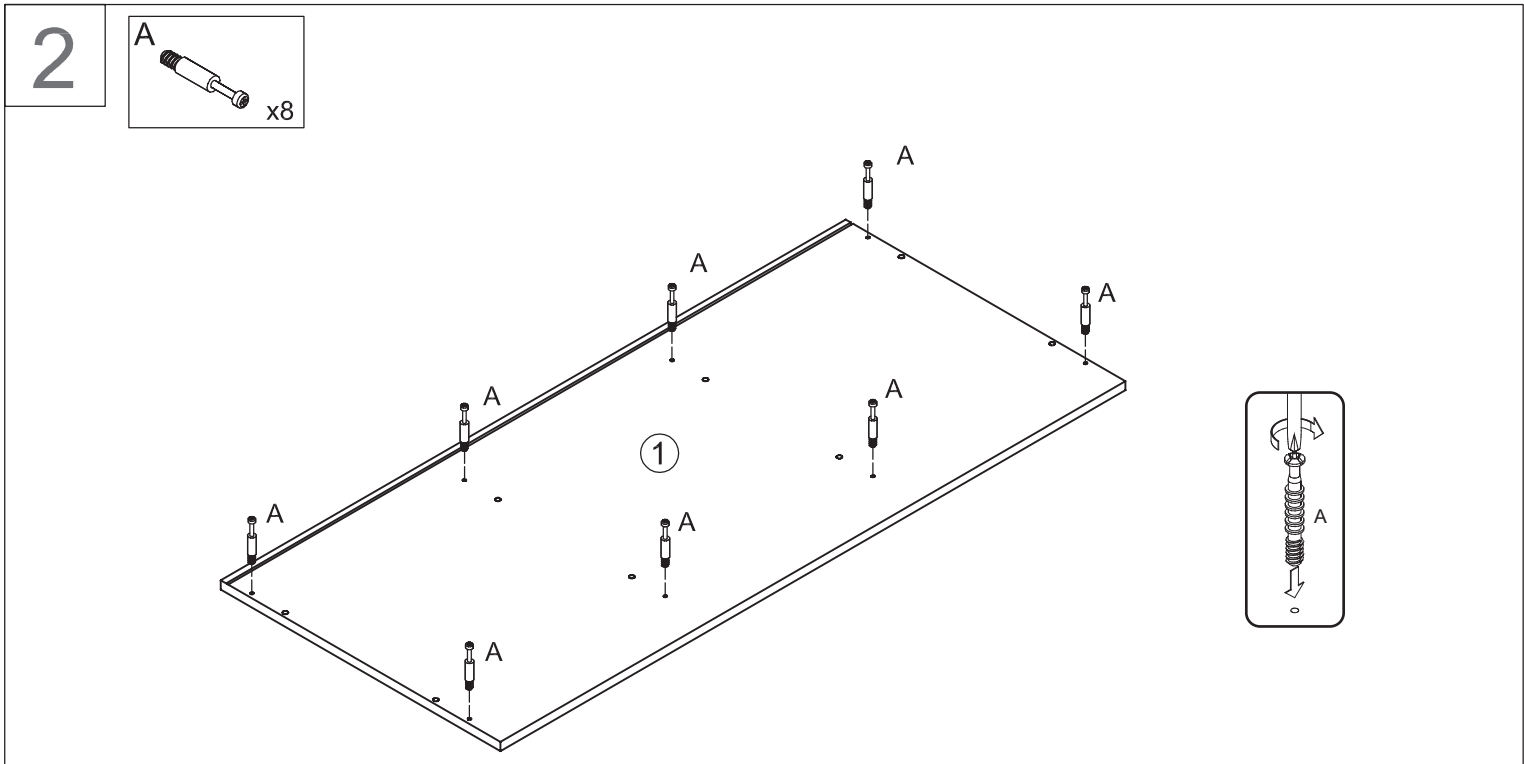

# CHICAGO Kleiderschrank 3- trg. 58-138-

1	x1	ca. 1196 x 535 x 16	1/2
2	x1	ca. 1918 x 504 x 16	1/2
3	x1	ca. 1918 x 504 x 16	1/2
4	x1	ca. 1918 x 504 x 16	1/2
5	x1	ca. 293 x 490 x 16	1/2
6	x1	ca. 381 x 489 x 16	1/2
7	x1	ca. 1927 x 385 x 3	2/2
8	x2	ca. 1927 x 391 x 3	2/2
9	x1	ca. 1196 x 535 x 16	1/2

10	x3	ca. 375 x 390 x 16	2/2
11	x1	ca. 771 x 390 x 16	2/2
12	x2	ca. 395 x 137 x 16	2/2
13	x4	ca. 350 x 95 x 16	2/2
14	x2	ca. 324 x 95 x 16	2/2
15	x2	ca. 356 x 356 x 3	2/2
16	x2	ca. 1909 x 395 x 16	2/2
17	x1	ca. 1630 x 395 x 16	2/2

- A  x4
- P  x2
- R  4,0x25 x4

2x

9b

- C  Ø8x30 x16
- D  6,3x50 x4
- E  x1

2x

9c

- B  x4
- X  x4

2x