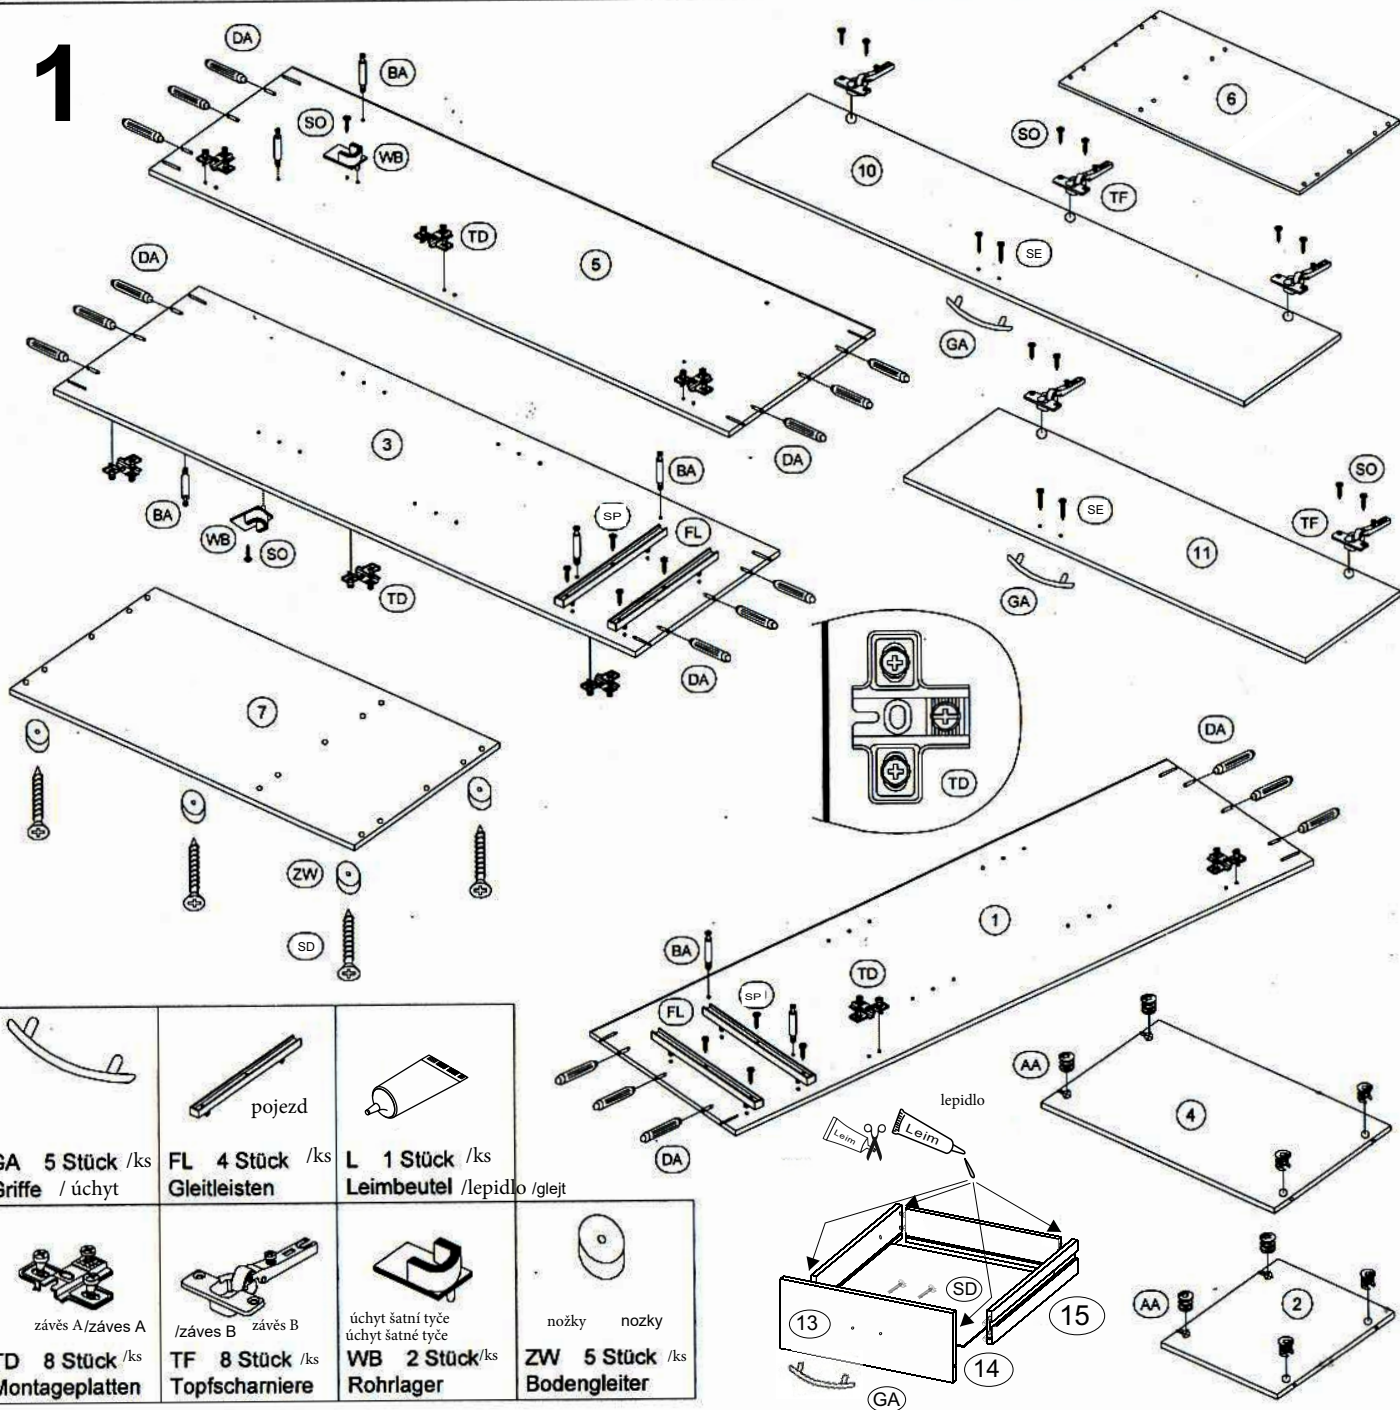

BASE 3

AA 8 Stück /ks Exzenter /	BA 8 Stück /ks Spannbolzen	DA 34 Stück /ks Holzdübel	GA 5 Stück /ks Griffe / úchyt	FL 4 Stück /ks Gleitleisten	L 1 Stück /ks Leimbeutel /lepidlo /glejt
SO 18 Stück /ks Seko 3,5 x 15	SE 10 Stück /ks Seko 4 x 25	SD 5 Stück /ks Griffschrauben	TD 8 Stück /ks Montageplatten	TF 8 Stück /ks Topfscharniere	WB 2 Stück /ks Rohrlager
KO X1	SP 8 Stück /ks Seko 3,0 x 13	SD 5 Stück /ks Griffschrauben	TD 8 Stück /ks Montageplatten	TF 8 Stück /ks Topfscharniere	WB 2 Stück /ks Rohrlager
AA 8 Stück /ks Exzenter /	BA 8 Stück /ks Spannbolzen	DA 34 Stück /ks Holzdübel	GA 5 Stück /ks Griffe / úchyt	FL 4 Stück /ks Gleitleisten	L 1 Stück /ks Leimbeutel /lepidlo /glejt
SO 18 Stück /ks Seko 3,5 x 15	SE 10 Stück /ks Seko 4 x 25	SD 5 Stück /ks Griffschrauben	TD 8 Stück /ks Montageplatten	TF 8 Stück /ks Topfscharniere	WB 2 Stück /ks Rohrlager
KO X1	SP 8 Stück /ks Seko 3,0 x 13	SD 5 Stück /ks Griffschrauben	TD 8 Stück /ks Montageplatten	TF 8 Stück /ks Topfscharniere	WB 2 Stück /ks Rohrlager

1

2

C 12 Stück /ks
Direkta 7 x 50

3

hřebíček / klinček
I 50 Stück /ks
Rückwandnägel

4

		
šroubek vrutík FN 4 Stück /ks Stopper	nosník police JA 8 Stück /ks Bodenträger	šatná tyč šatní tyč WA 1 Stück /ks Kleiderstange