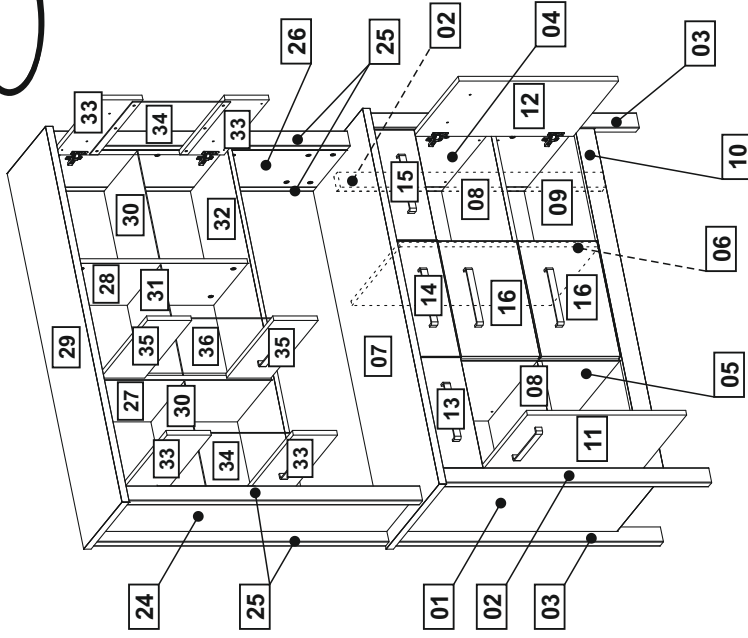

SL: Prenos pomembnih predlogov za sestavljanje:

SE: Viktiga hämtningsförslag:

SK: Stiahnutie dôležitých návrhov na zostavenie:

TR: Önemli montaj önerileri indir:

ARB: المهمة التجميع اقتراحات تنزيل:

Z. A. du Niederwald
F-67470 Seltz
www.interlink-sas.com

Inter Link

180 min.

2-50

1	∅ 8x35	59X	16		12X
2	15x12	72X	17		8X
3		86X	18		2X
4		44X	19		10X
5		4X	20		8X
6		18X	21		34X
7	∅ 6x30	14X	22	4x16	18X
8	15x10	14X	23		14X
9	7x50	10X	24		2X
10		1X			
11	6,3x9,5	40X			
12	3x20	97X			
13	3,5x16	22X			
14		10X			
15	350	5X			