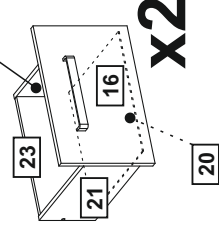

SL: Prenos pomembnih predlogov za sestavljanje:

SE: Viktiga hämtningsförslag:

SK: Stiahnutie dôležitých návrhov na zostavenie:

TR: Önemli montaj önerileri indir:

ARB: المهمة التجميع اقتراحات تنزيل:

Z. A. du Niederwald
F-67470 Seltz
www.interlink-sas.com

Inter Link

180 min.

2-50

1	∅ 8x35	59X	16		12X
2	15x12	72X	17		8X
3		86X	18		2X
4		44X	19		10X
5		4X	20		8X
6		18X	21		34X
7	∅ 6x30	14X	22	4x16	18X
8	15x10	14X	23		14X
9	7x50	10X	24		2X
10		1X			
11	6,3x9,5	40X			
12	3x20	97X			
13	3,5x16	22X			
14		10X			
15	350	5X			

1	∅ 8x35 	6x
2	15x12 	10x

1	∅ 8x35 	✓
7	∅ 6x30 	✗

2	15x12 	✓
8	15x10 	✗

3-50

3		2x
19		2x

4-50

①	∅ 8x35 	6x
②	15x12 	10x

5-50