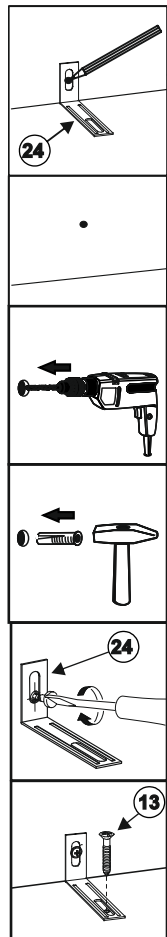

46-50

13	3,5x16	2x
24		2x
4		36x
16		12x