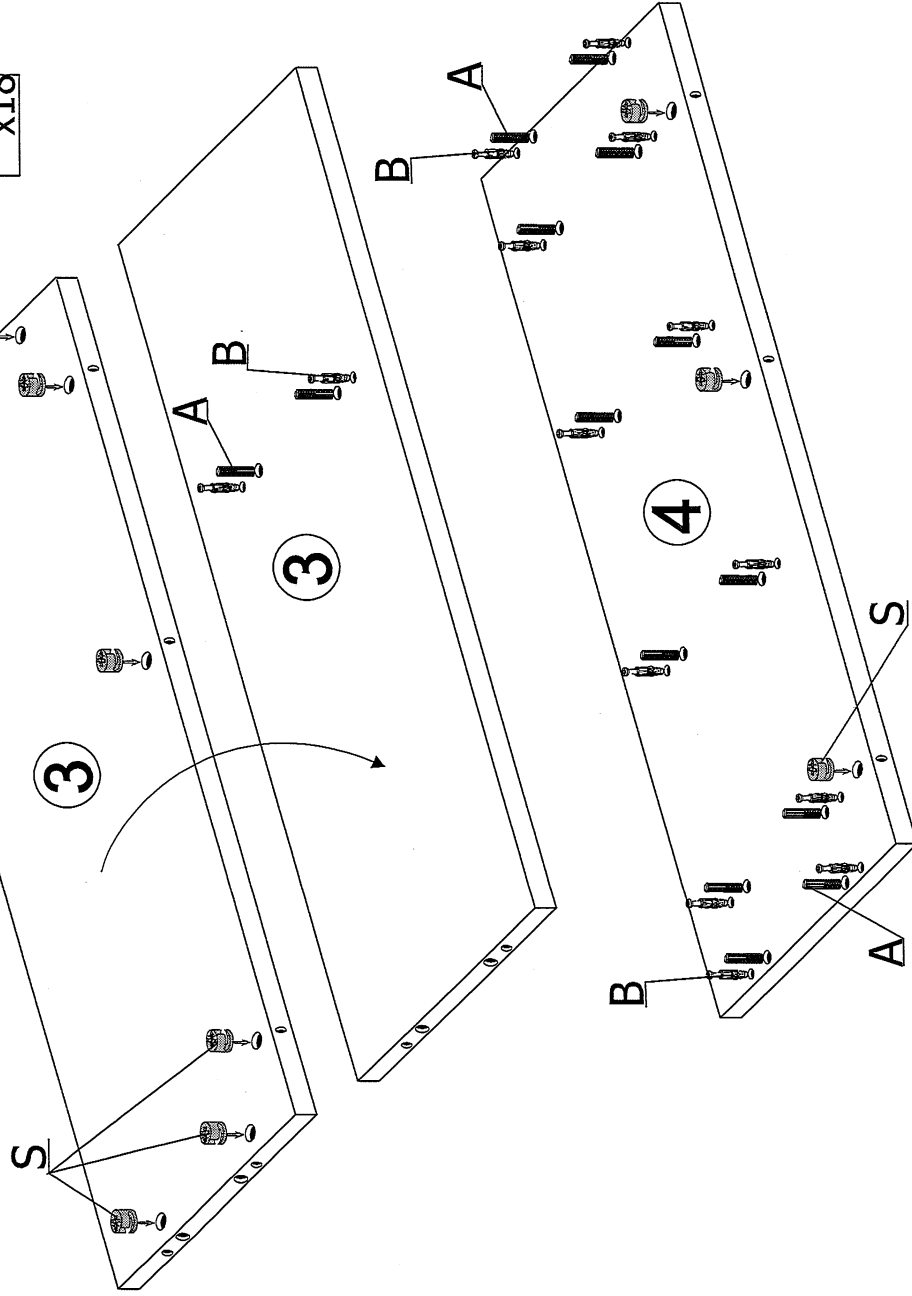

CAN CAN Kommode 2

KOMODA

č. Nr 2/8

3

3

4