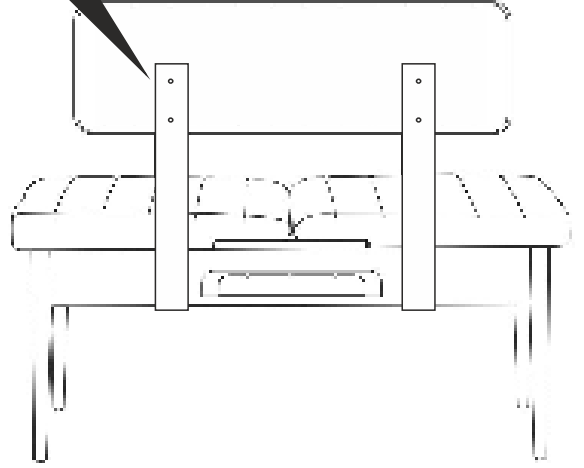

Jídelní sestava VINA 13 /Jedálenská zostava VINA 13

6 X 40 CÍVATA x 12

6 X 30 CÍVATA x 4

SEZNAM P ÍSLUŠENSTVÍ/ZOZNAM PRÍSLUŠENSTVA

			
AYAK DEMİRİ X 4 (IRON)	AHŞAP AYAK X 4 (FURNITURE LEG)	SOMUN X 4 (BOLD NUT)	6x15 VİDA X 16 (6x15 SCREW)
			
ANAHTAR X 1 (WRENCH)			