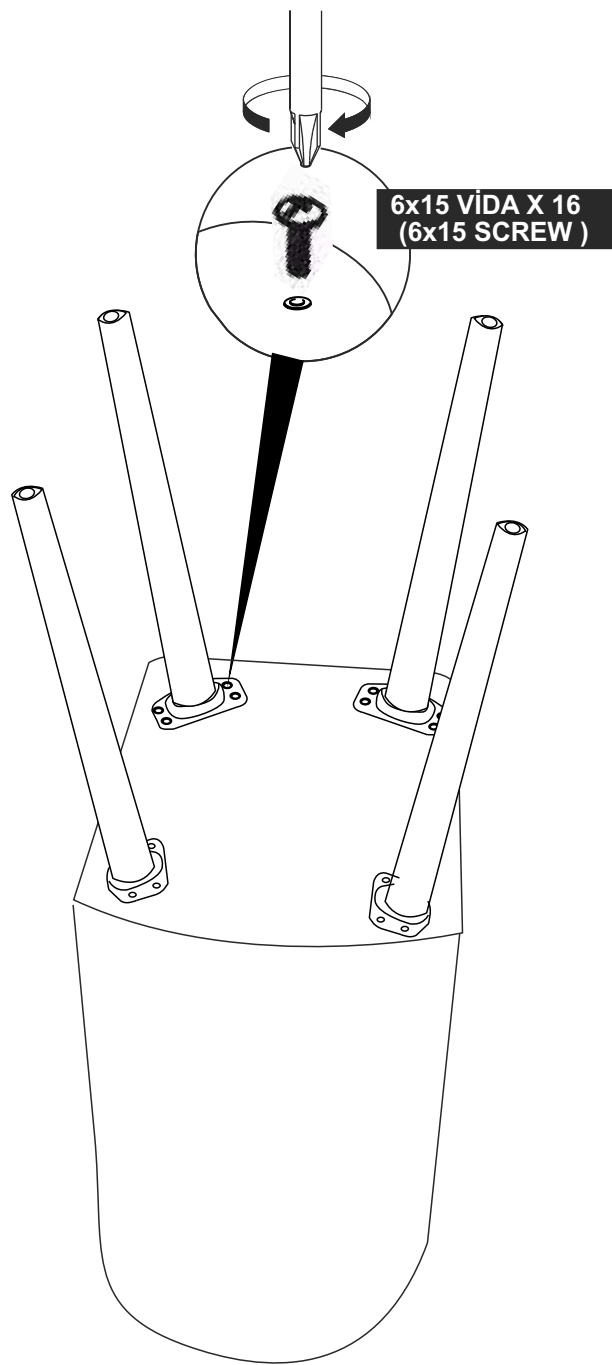

Jídelní sestava VINA 13 /Jedálenská zostava VINA 13

6 X 40 CÍVATA x 12

6 X 30 CÍVATA x 4

SEZNAM P ÍSLUŠENSTVÍ/ZOZNAM PRÍSLUŠENSTVA

			
AYAK DEMİRİ X 4 (IRON)	AHŞAP AYAK X 4 (FURNITURE LEG)	SOMUN X 4 (BOLD NUT)	6x15 VİDA X 16 (6x15 SCREW)
			
ANAHTAR X 1 (WRENCH)			

2

3

4

5

6 X 40 CÍVATA x 8

6 X 40 CÍVATA x 8