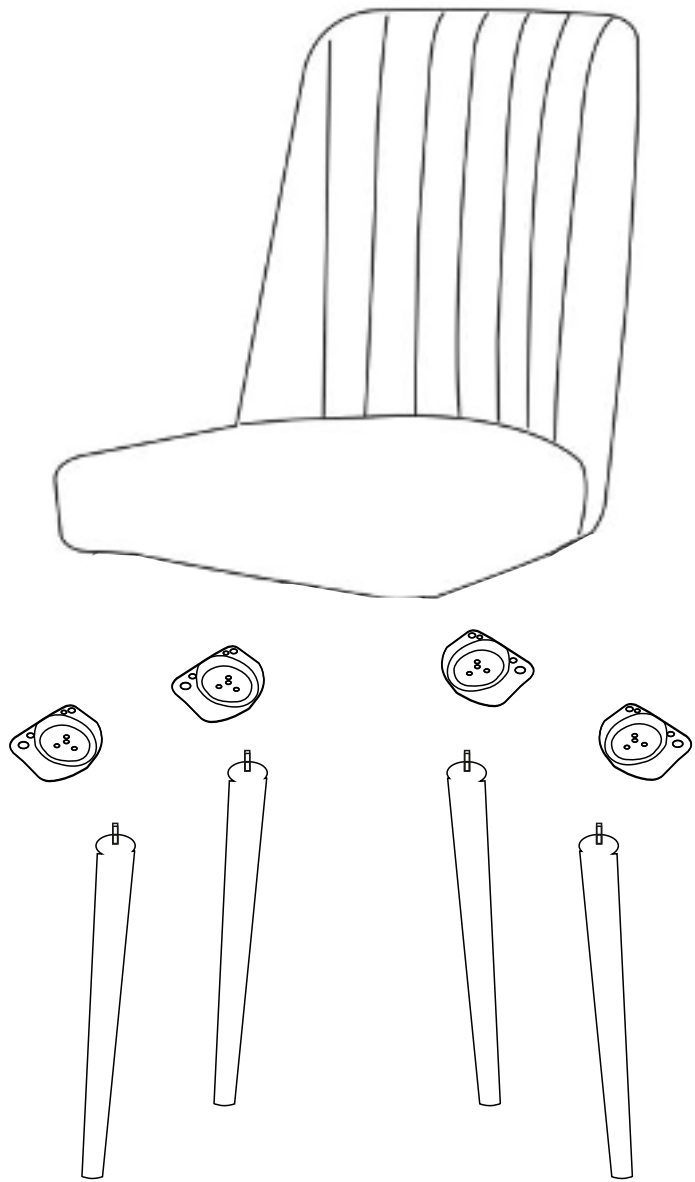

Jídelní sestava VINA 13 /Jedálenská zostava VINA 13

6 X 40 CÍVATA x 12

6 X 30 CÍVATA x 4

SEZNAM P ÍSLUŠENSTVÍ/ZOZNAM PRÍSLUŠENSTVA

			
AYAK DEMİRİ X 4 (IRON)	AHŞAP AYAK X 4 (FURNITURE LEG)	SOMUN X 4 (BOLD NUT)	6x15 VİDA X 16 (6x15 SCREW)
			
ANAHTAR X 1 (WRENCH)			

2

3

4

5

6 X 40 CÍVATA x 8

6 X 40 CÍVATA x 8