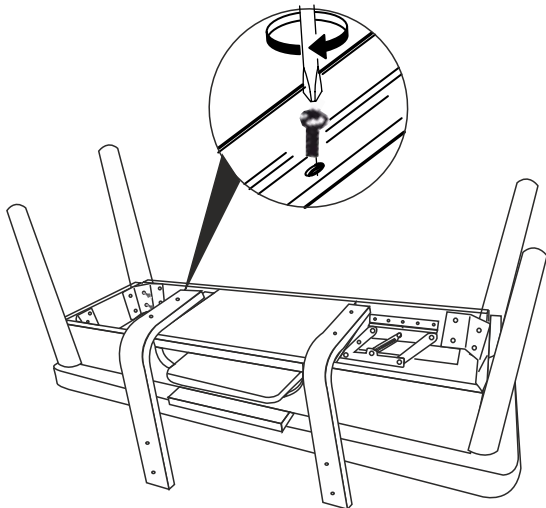

Jídelní sestava VINA 13 /Jedálenská zostava VINA 13

6 X 40 CÍVATA x 12

6 X 30 CÍVATA x 4

SEZNAM P ÍSLUŠENSTVÍ/ZOZNAM PRÍSLUŠENSTVA

			
AYAK DEMİRİ X 4 (IRON)	AHŞAP AYAK X 4 (FURNITURE LEG)	SOMUN X 4 (BOLD NUT)	6x15 VİDA X 16 (6x15 SCREW)
			
ANAHTAR X 1 (WRENCH)			