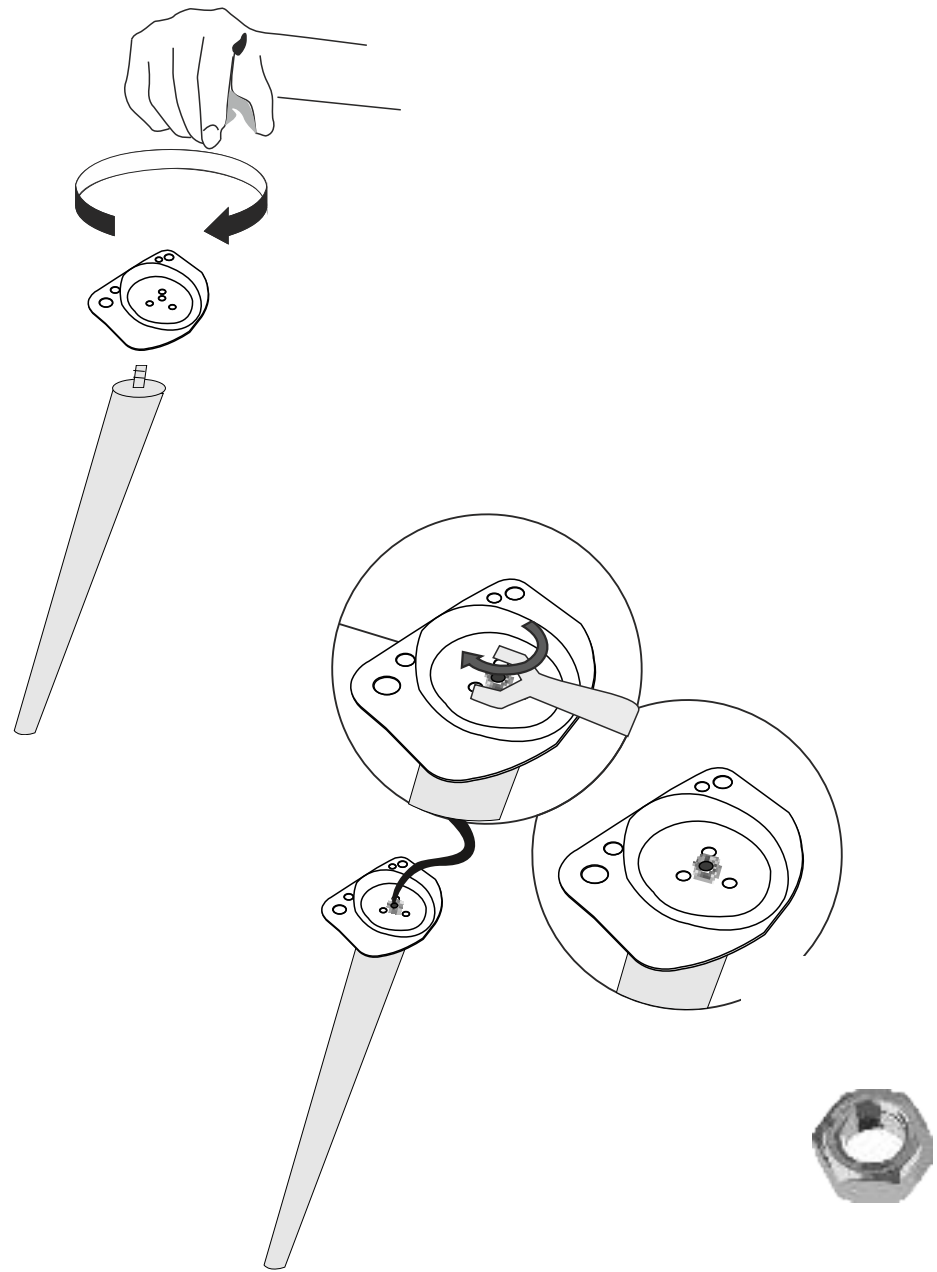

Jídelní sestava VINA 13 /Jedálenská zostava VINA 13

6 X 40 CÍVATA x 12

6 X 30 CÍVATA x 4

SEZNAM P ÍSLUŠENSTVÍ/ZOZNAM PRÍSLUŠENSTVA

			
AYAK DEMİRİ X 4 (IRON)	AHŞAP AYAK X 4 (FURNITURE LEG)	SOMUN X 4 (BOLD NUT)	6x15 VİDA X 16 (6x15 SCREW)
			
ANAHTAR X 1 (WRENCH)			

2

3

4

5

6 X 40 CÍVATA x 8

6 X 40 CÍVATA x 8