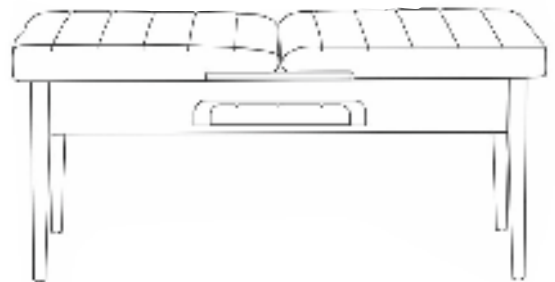

Jídelní sestava VINA 13 /Jedálenská zostava VINA 13

6 X 40 CÍVATA x 12

6 X 30 CÍVATA x 4

SEZNAM P ÍSLUŠENSTVÍ/ZOZNAM PRÍSLUŠENSTVA

			
AYAK DEMİRİ X 4 (IRON)	AHŞAP AYAK X 4 (FURNITURE LEG)	SOMUN X 4 (BOLD NUT)	6x15 VİDA X 16 (6x15 SCREW)
			
ANAHTAR X 1 (WRENCH)			

2

3

4

5

6 X 40 CÍVATA x 8

6 X 40 CÍVATA x 8