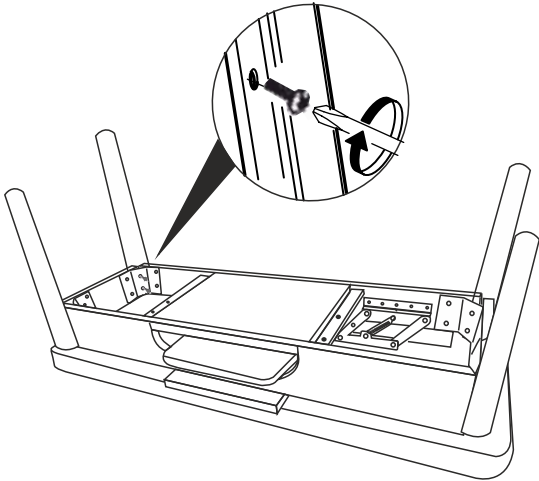

Jídelní sestava VINA 13 /Jedálenská zostava VINA 13

6 X 40 CÍVATA x 12

6 X 30 CÍVATA x 4

SEZNAM P ÍSLUŠENSTVÍ/ZOZNAM PRÍSLUŠENSTVA

			
AYAK DEMİRİ X 4 (IRON)	AHŞAP AYAK X 4 (FURNITURE LEG)	SOMUN X 4 (BOLD NUT)	6x15 VİDA X 16 (6x15 SCREW)
			
ANAHTAR X 1 (WRENCH)			