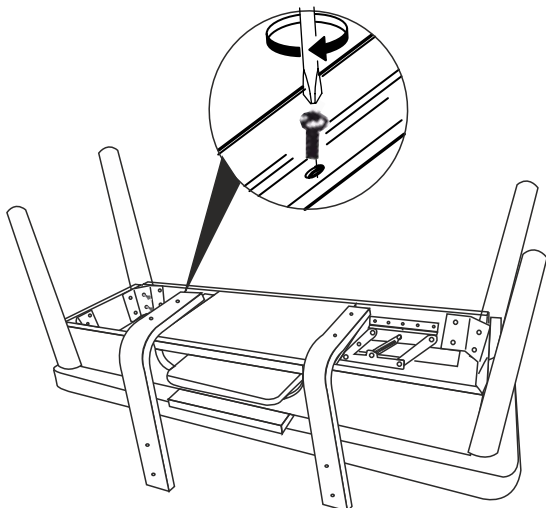

6 X 40 CÍVATA x 12

6 X 30 CÍVATA x 4

Jídelní
sestava/Jedálenská
zostava VINA 12

Jídelní sestava/Jedálenská zostava VINA 12

Montáž by měla být prováděna dvěma osobami. /Montáž by měla být vykonávaná dvoma osobami.

SEZNAM PŘÍSLUŠENSTVÍ//ZOZNAM PRÍSLUŠENSTVA

| | | | |
|---|---|---|---|
|  |  |  |  |
| AYAK DEMİRİ X 4 (IRON) | AHŞAP AYAK X 4 (FURNITURE LEG) | SOMUN X 4 (BOLD NUT) | 6x15 VİDA X 16 (6x15 SCREW) |
|  | | | |
| ANAHTAR X 1 (WRENCH) | | | |