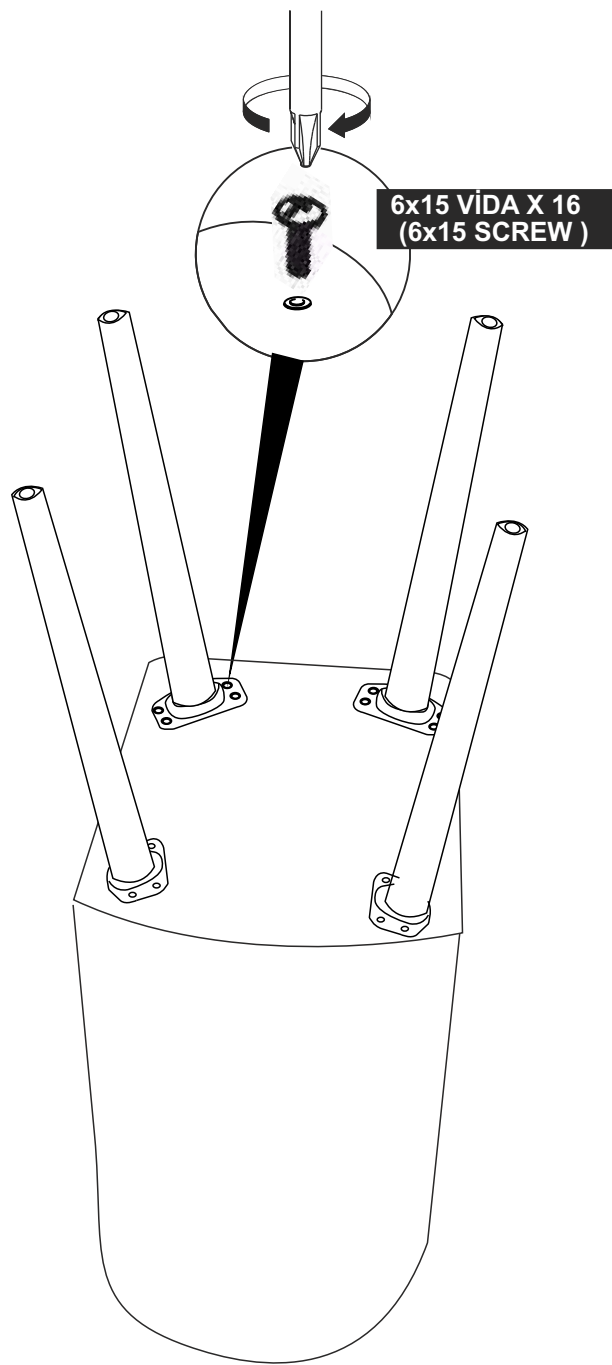

6 X 40 CÍVATA x 12

6 X 30 CÍVATA x 4

Jídelní
sestava/Jedálenská
zostava VINA 12

Jídelní sestava/Jedálenská zostava VINA 12

Montáž by měla být prováděna dvěma osobami. /Montáž by měla být vykonávaná dvoma osobami.

SEZNAM PŘÍSLUŠENSTVÍ//ZOZNAM PRÍSLUŠENSTVA

| | | | |
|---|---|---|---|
|  |  |  |  |
| AYAK DEMİRİ X 4 (IRON) | AHŞAP AYAK X 4 (FURNITURE LEG) | SOMUN X 4 (BOLD NUT) | 6x15 VİDA X 16 (6x15 SCREW) |
|  | | | |
| ANAHTAR X 1 (WRENCH) | | | |

h

2

3

4

5

6 X 40 CÍVATA x 8

Jídelní
sestava/Jedálenská
zostava VINA 12

6 X 40 CÍVATA x 8