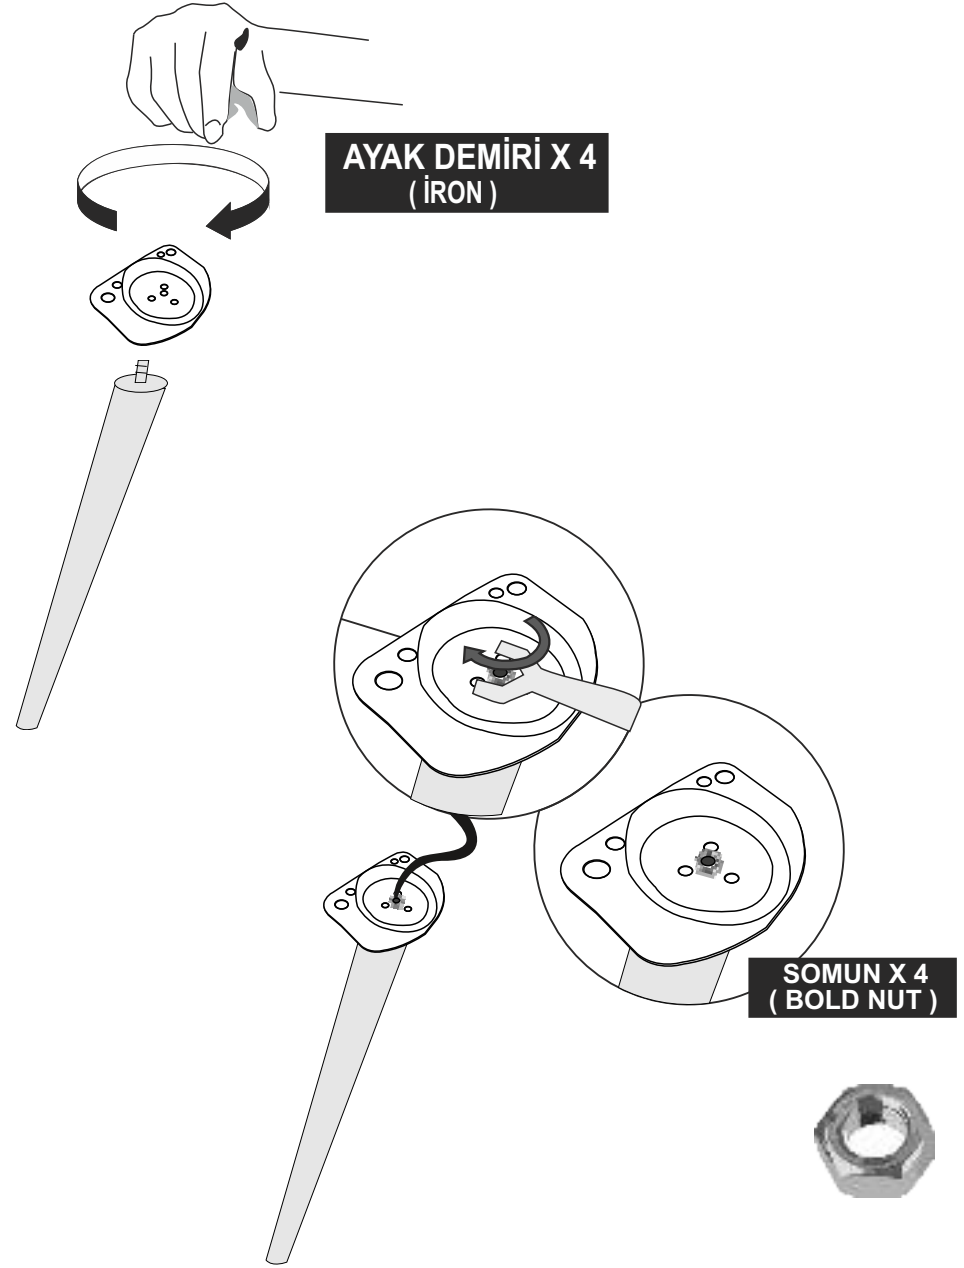

6 X 40 CÍVATA x 12

6 X 30 CÍVATA x 4

Jídelní
sestava/Jedálenská
zostava VINA 12

Jídelní sestava/Jedálenská zostava VINA 12

Montáž by měla být prováděna dvěma osobami. /Montáž by měla být vykonávaná dvoma osobami.

SEZNAM PŘÍSLUŠENSTVÍ//ZOZNAM PRÍSLUŠENSTVA

| | | | |
|---|---|---|---|
|  |  |  |  |
| AYAK DEMİRİ X 4 (IRON) | AHŞAP AYAK X 4 (FURNITURE LEG) | SOMUN X 4 (BOLD NUT) | 6x15 VİDA X 16 (6x15 SCREW) |
|  | | | |
| ANAHTAR X 1 (WRENCH) | | | |

h

2

3

4

5

6 X 40 CÍVATA x 8

Jídelní
sestava/Jedálenská
zostava VINA 12

6 X 40 CÍVATA x 8