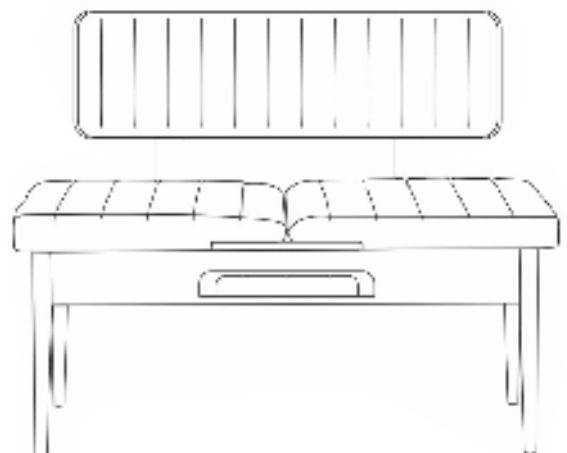

6 X 40 CÍVATA x 12

6 X 30 CÍVATA x 4

Jídelní
sestava/Jedálenská
zostava VINA 12

Jídelní sestava/Jedálenská zostava VINA 12

Montáž by měla být prováděna dvěma osobami. /Montáž by měla být vykonávaná dvoma osobami.

h

2

3

4

5

6 X 40 CÍVATA x 8

Jídelní
sestava/Jedálenská
zostava VINA 12

6 X 40 CÍVATA x 8