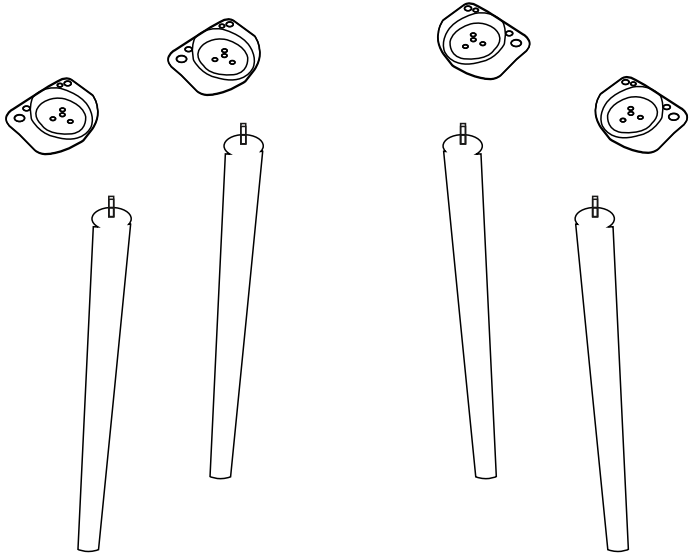

6 X 40 CÍVATA x 12

6 X 30 CÍVATA x 4

Jídelní
sestava/Jedálenská
zostava VINA 12

Jídelní sestava/Jedálenská zostava VINA 12

Montáž by měla být prováděna dvěma osobami. /Montáž by měla být vykonávaná dvoma osobami.

SEZNAM PŘÍSLUŠENSTVÍ//ZOZNAM PRÍSLUŠENSTVA

| | | | |
|---|---|---|---|
|  |  |  |  |
| AYAK DEMİRİ X 4 (IRON) | AHŞAP AYAK X 4 (FURNITURE LEG) | SOMUN X 4 (BOLD NUT) | 6x15 VİDA X 16 (6x15 SCREW) |
|  | | | |
| ANAHTAR X 1 (WRENCH) | | | |

h

2

3

4

5

6 X 40 CÍVATA x 8

Jídelní
sestava/Jedálenská
zostava VINA 12

6 X 40 CÍVATA x 8