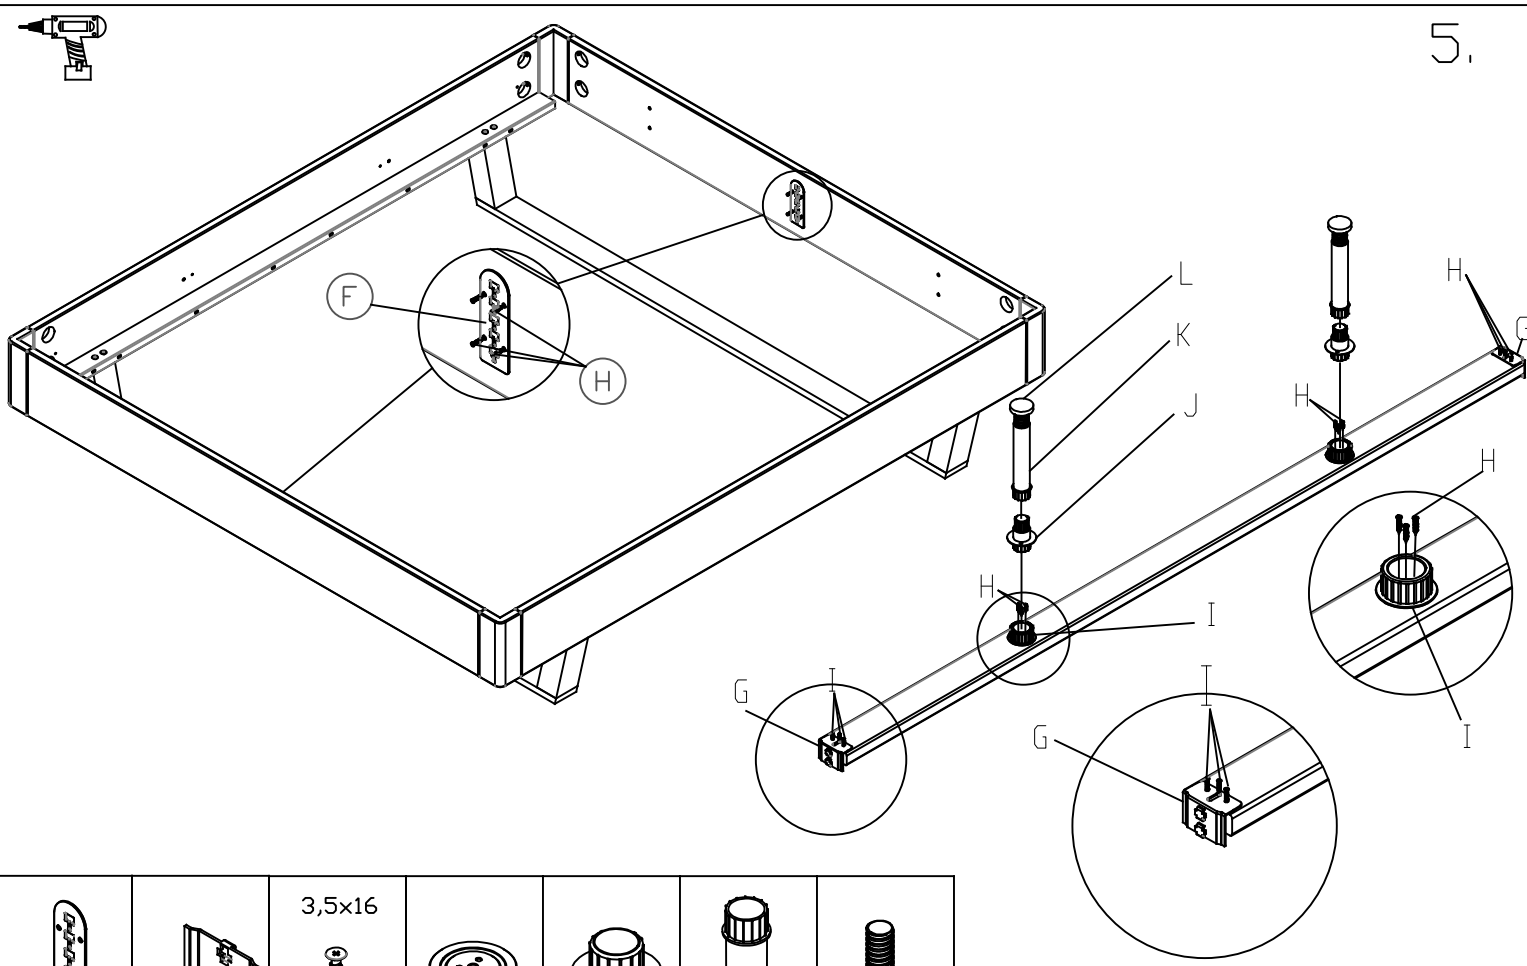

5.

		3,5x16 				
Fx2	Gx2	Hx20	Ix2	Jx2	Kx2	Lx2

6.