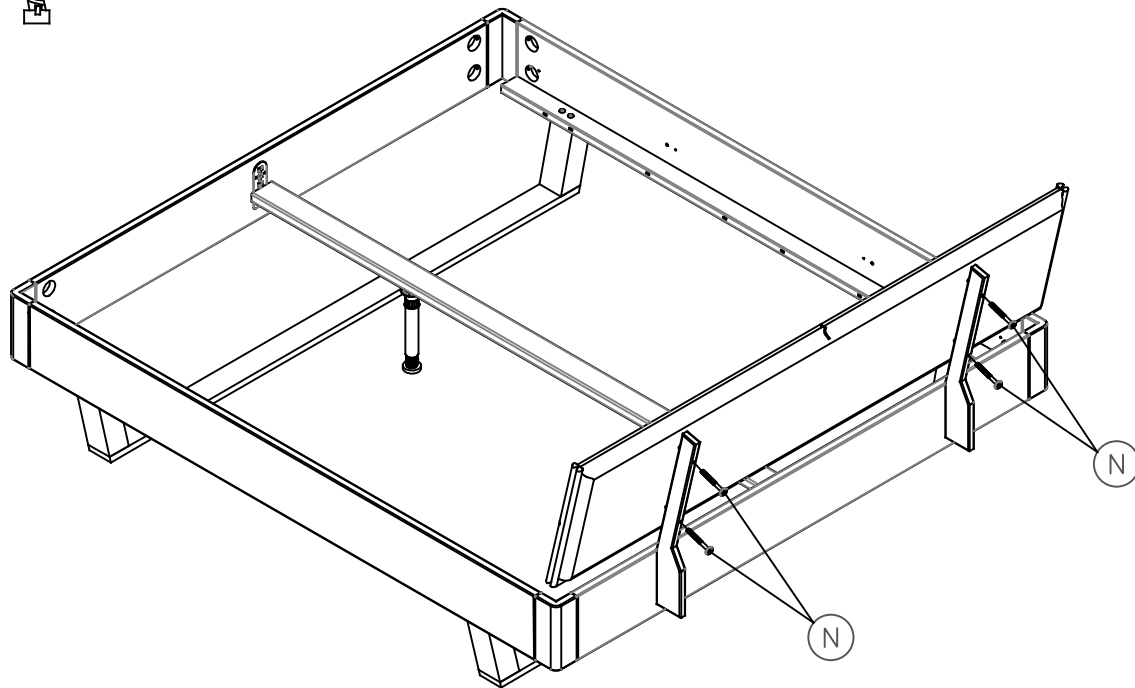

M6x65

SW 4

N x 4

nastavení výšky matrace

7x50

8x32

SW 5

Q x 8

P x 4