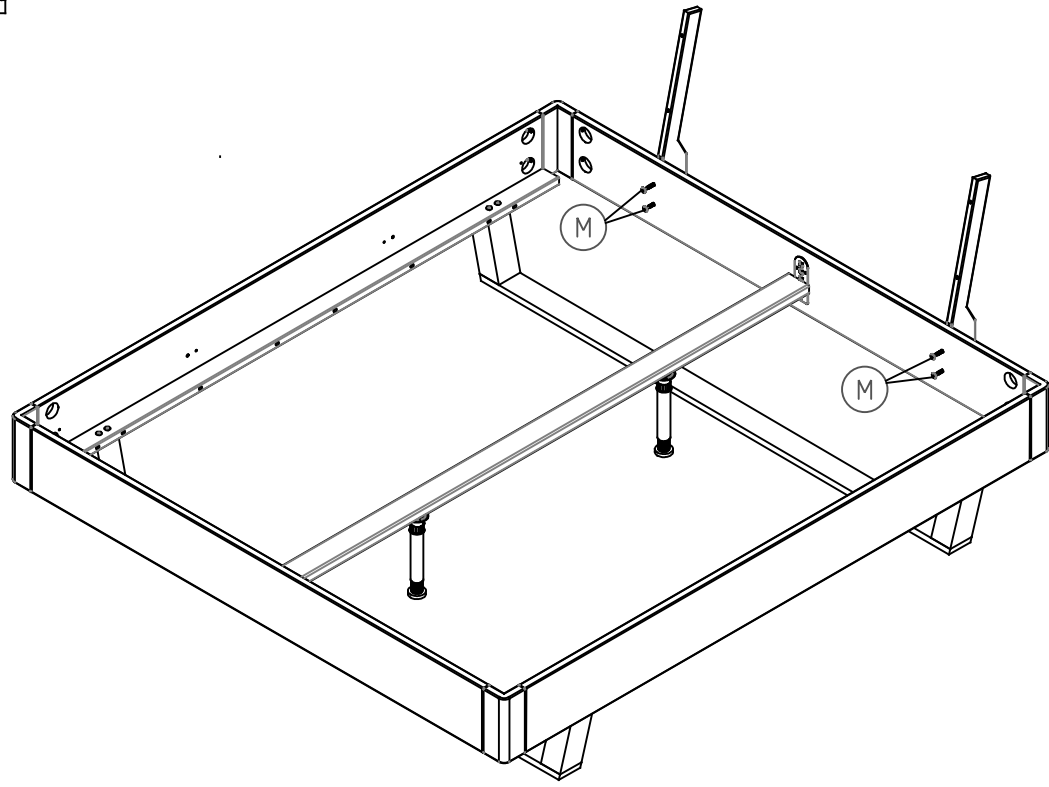

M6,3x60 	SW 4
Mx4