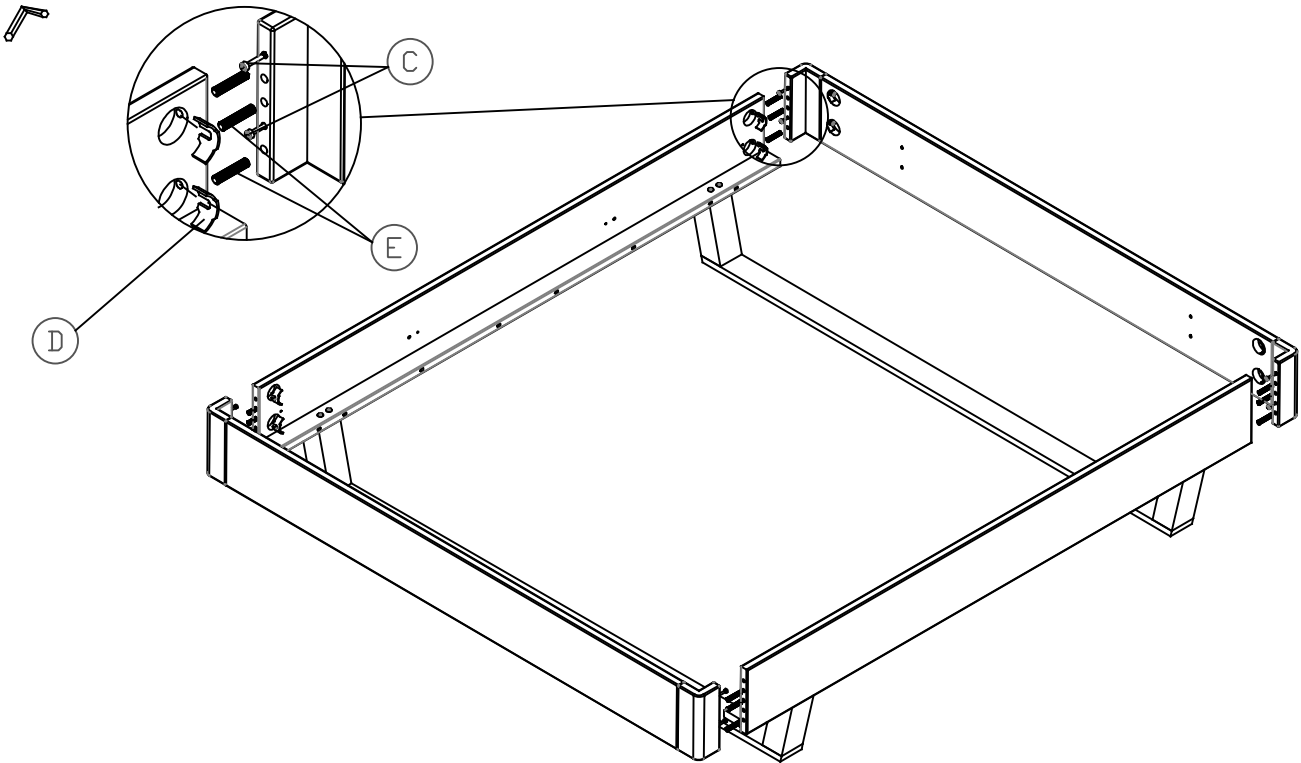

M6x50

Cx8

Dx8

10x40

Ex12

SW 5