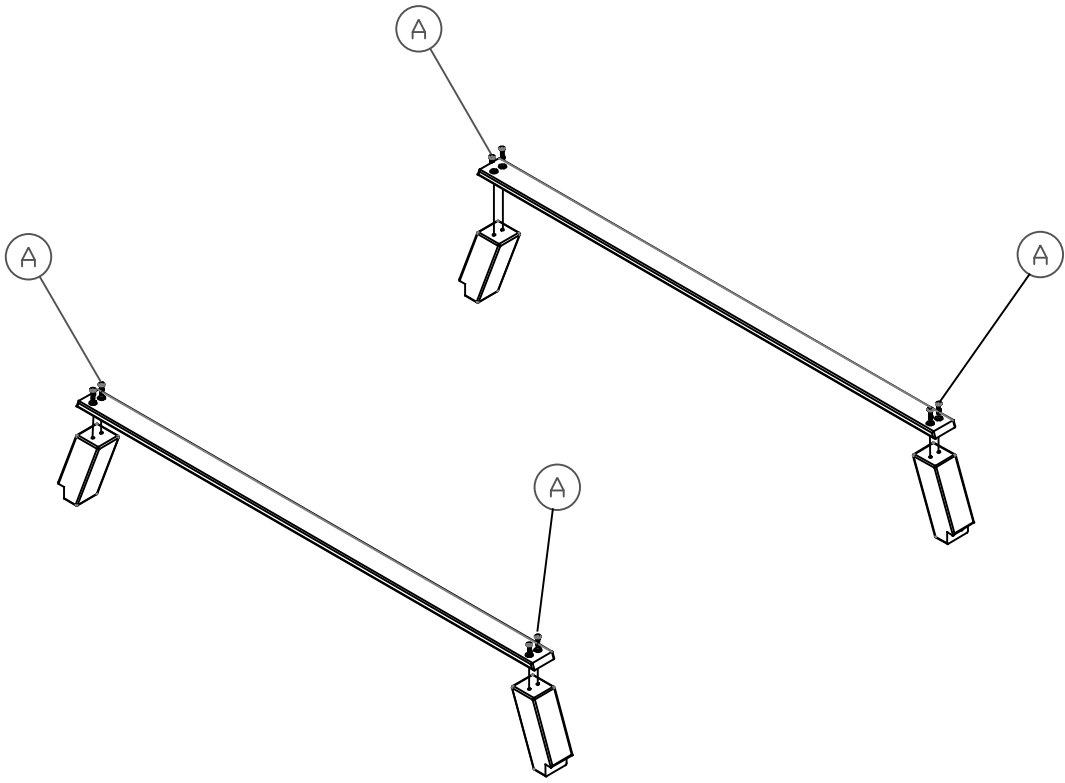

1.

M6x 30

Ax8

SW 4

2.

M6x 40

Bx8

SW 4

## nastavení výšky matrace

7x50

8x32

SW 5

Q x 8

P x 4