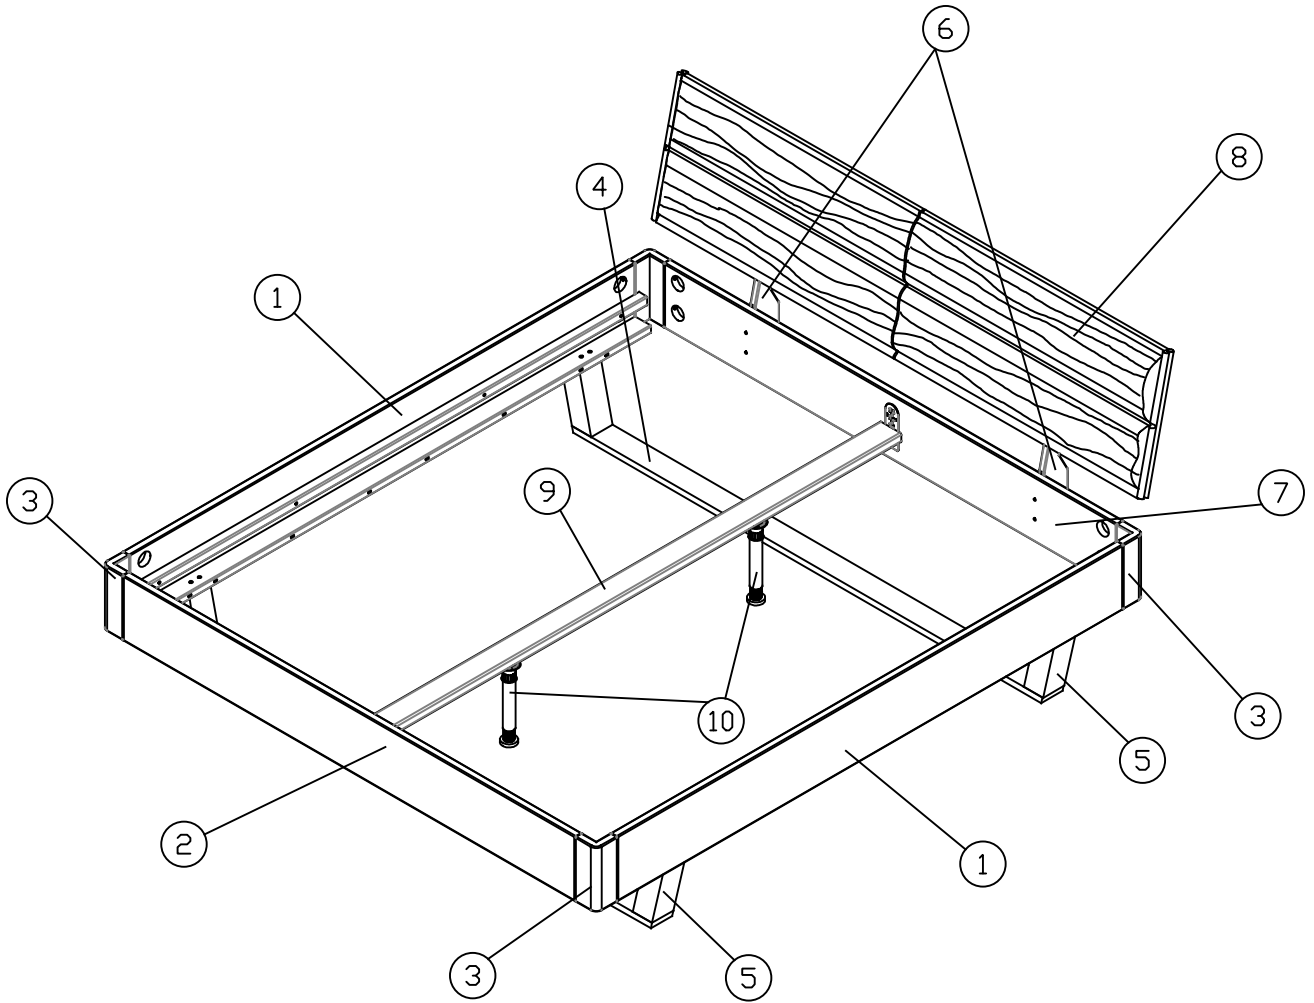

LIV'IN ANDRIA

22-653-19
22-654-19
22-655-19
22-656-19

40 Minutes

M6x 30 Ax8	SW 4 	M6x40 Bx8	SW 5 	M6x50 Cx16	 Dx16	10x40 Ex24	 Fx2	 Gx2	3,5x16 Hx20
 Ix2	 Jx2	 Kx2	 Lx2	M6,3x60 Mx4	M6x65 Nx4	7x50 Ox8	8x32 Px4