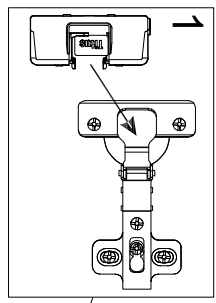

MARONE ELITE SZAFKA NA BUTY PLMEL 25

- (D)** Montageanleitung
- (FR)** Notice de montage
- (NL)** Handleiding voor de montage
- (CZ)** Montážní návod
- (HU)** Szerelési útmutató
- (TR)** Montaj talimatı
- (GB)** Assembly instructions
- (IT)** Istruzioni di montaggio
- (PL)** Instrukcja montażu
- (SK)** Návod na montáž
- (RO)** Instrucțiuni de montaj
- (RU)** Инструкции по монтажу

15.09.2023

2-2,5

1

17

18

| | | | | | | | | | |
|----------------|-----------------------|-------------------------|---------------------------|--------------------------|-------------------------|--------------------------|---------------------------|--------------------------|------------------------------|
| O x3 | XE x1 | MA x3 | YB 1x20 x50 | ZF x2 | YA 7x50 x2 | ZD 18mm x10 | G L=350 x1 | H 6x10,5 x4 | SB H - 807mm x1 |
| P x4 | W 4mm x1 | B 34mm x24 | ZA 15x10 x2 | C 15x10 x24 | ZD 12mm x6 | YF M4x25 x1 | NT 3.5x40 x4 | | |
| R x4 | T x2 | A 8x35 x24 | NA 3.5x16 x8 | Y 5mm x4 | NF 3x16 x4 | | | | |

| | |
|-----------------------|--------------------------|
| Y 5mm x4 | ZD 18mm x10 |
|-----------------------|--------------------------|

- | | | |
|---------------------------|--------------------------|--------------------------|
| NT 3.5x40 X4 | YB 1x20 X9 | O X1 |
| B 34mm X2 | C 15x10 X2 | YF M4x25 X1 |
| A 8x35 X2 | YF M4x25 X1 | A 8x35 X2 |

15

- | | |
|------------------------|----------------|
| B 34mm X6 | R X4 |
| A 8x35 X4 | |

3

- | | |
|-------------------------|-------------------------|
| B 34mm X2 | A 8x35 X12 |
| C 15x10 X6 | |

4

- G** L=350
X1
- A** 8x35
X4
- H** 6x10,5
X4