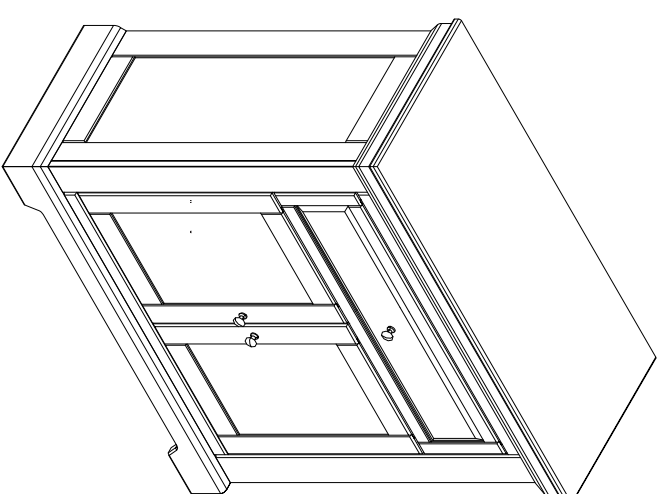

MARONE ELITE SZAFKA NA BUTY PLMEL 25

- (D)** Montageanleitung
- (FR)** Notice de montage
- (NL)** Handleiding voor de montage
- (CZ)** Montážní návod
- (HU)** Szerelési útmutató
- (TR)** Montaj talimatı
- (GB)** Assembly instructions
- (IT)** Istruzioni di montaggio
- (PL)** Instrukcja montażu
- (SK)** Návod na montáž
- (RO)** Instrucțiuni de montaj
- (RU)** Инструкции по монтажу

15.09.2023

2-2,5

1

17

18

| | | | | | | | | | |
|----------------|-----------------------|-------------------------|---------------------------|--------------------------|-------------------------|--------------------------|---------------------------|--------------------------|------------------------------|
| O x3 | XE x1 | MA x3 | YB 1x20 x50 | ZF x2 | YA 7x50 x2 | ZD 18mm x10 | G L=350 x1 | H 6x10,5 x4 | SB H - 807mm x1 |
| P x4 | W 4mm x1 | B 34mm x24 | ZA 15x10 x2 | C 15x10 x24 | ZD 12mm x6 | YF M4x25 x1 | NT 3.5x40 x4 | | |
| R x4 | T x2 | A 8x35 x24 | NA 3.5x16 x8 | Y 5mm x4 | NF 3x16 x4 | | | | |