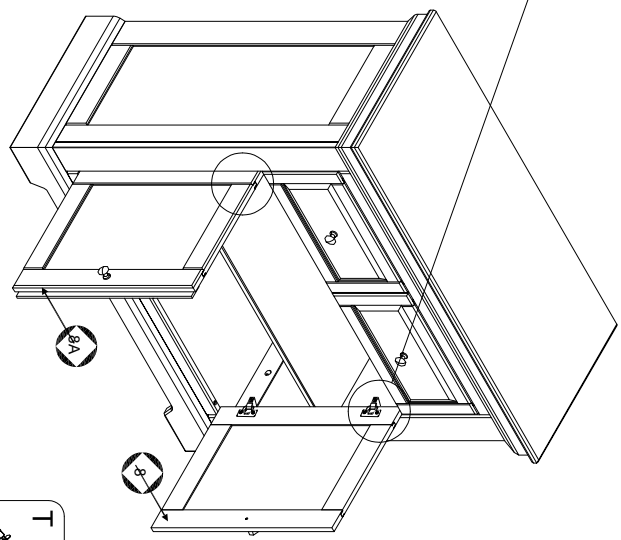

MARONE ELITE SZAFKA NA BUTY PLMEL 25

- (D)** Montageanleitung
- (FR)** Notice de montage
- (NL)** Handleiding voor de montage
- (CZ)** Montážní návod
- (HU)** Szerelési útmutató
- (TR)** Montaj talimatı
- (GB)** Assembly instructions
- (IT)** Istruzioni di montaggio
- (PL)** Instrukcja montażu
- (SK)** Návod na montáž
- (RO)** Instrucțiuni de montaj
- (RU)** Инструкции по монтажу

15.09.2023

2-2,5

1

17

18

| | | | | | | | | | |
|----------------|-----------------------|-------------------------|---------------------------|--------------------------|-------------------------|--------------------------|---------------------------|--------------------------|------------------------------|
| O x3 | XE x1 | MA x3 | YB 1x20 x50 | ZF x2 | YA 7x50 x2 | ZD 18mm x10 | G L=350 x1 | H 6x10,5 x4 | SB H - 807mm x1 |
| P x4 | W 4mm x1 | B 34mm x24 | ZA 15x10 x2 | C 15x10 x24 | ZD 12mm x6 | YF M4x25 x1 | NT 3.5x40 x4 | | |
| R x4 | T x2 | A 8x35 x24 | NA 3.5x16 x8 | Y 5mm x4 | NF 3x16 x4 | | | | |

| | |
|-----------------------|--------------------------|
| Y 5mm x4 | ZD 18mm x10 |
|-----------------------|--------------------------|

- | | | |
|---------------------------|--------------------------|--------------------------|
| NT 3.5x40 X4 | YB 1x20 X9 | O X1 |
| B 34mm X2 | C 15x10 X2 | YF M4x25 X1 |
| A 8x35 X2 | YF M4x25 X1 | A 8x35 X2 |

12

- A 8x35 x2
- B 34mm x14

6