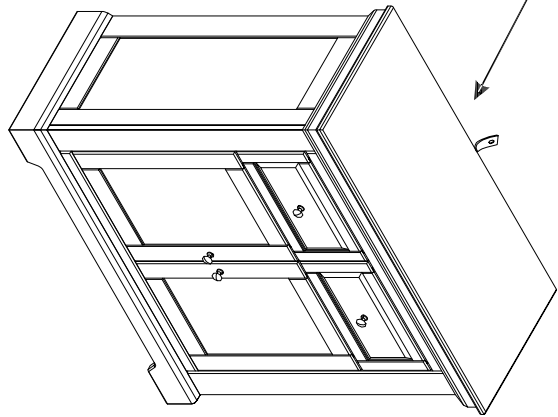

MARONE ELITE SZAFKA NA BUTY PLMEL 25

- (D)** Montageanleitung
- (FR)** Notice de montage
- (NL)** Handleiding voor de montage
- (CZ)** Montážní návod
- (HU)** Szerelési útmutató
- (TR)** Montaj talimatı
- (GB)** Assembly instructions
- (IT)** Istruzioni di montaggio
- (PL)** Instrukcja montażu
- (SK)** Návod na montáž
- (RO)** Instrucțiuni de montaj
- (RU)** Инструкции по монтажу

15.09.2023

2-2,5

1

17

18

| | | | | | | | | | |
|----------------|-----------------------|-------------------------|---------------------------|--------------------------|-------------------------|--------------------------|---------------------------|--------------------------|------------------------------|
| O x3 | XE x1 | MA x3 | YB 1x20 x50 | ZF x2 | YA 7x50 x2 | ZD 18mm x10 | G L=350 x1 | H 6x10,5 x4 | SB H - 807mm x1 |
| P x4 | W 4mm x1 | B 34mm x24 | ZA 15x10 x2 | C 15x10 x24 | ZD 12mm x6 | YF M4x25 x1 | NT 3.5x40 x4 | | |
| R x4 | T x2 | A 8x35 x24 | NA 3.5x16 x8 | Y 5mm x4 | NF 3x16 x4 | | | | |