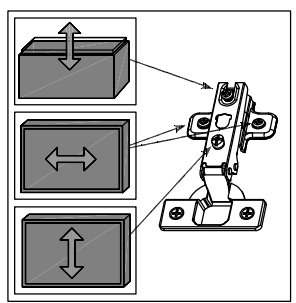

MARONE ELITE SZAFKA NA BUTY PLMEL 25

- (D)** Montageanleitung
- (FR)** Notice de montage
- (NL)** Handleiding voor de montage
- (CZ)** Montážní návod
- (HU)** Szerelési útmutató
- (TR)** Montaj talimatı
- (GB)** Assembly instructions
- (IT)** Istruzioni di montaggio
- (PL)** Instrukcja montażu
- (SK)** Návod na montáž
- (RO)** Instrucțiuni de montaj
- (RU)** Инструкции по монтажу

15.09.2023

2-2,5

1

17

18

| | | | | | | | | | |
|----------------|-----------------------|-------------------------|---------------------------|--------------------------|-------------------------|--------------------------|---------------------------|--------------------------|------------------------------|
| O x3 | XE x1 | MA x3 | YB 1x20 x50 | ZF x2 | YA 7x50 x2 | ZD 18mm x10 | G L=350 x1 | H 6x10,5 x4 | SB H - 807mm x1 |
| P x4 | W 4mm x1 | B 34mm x24 | ZA 15x10 x2 | C 15x10 x24 | ZD 12mm x6 | YF M4x25 x1 | NT 3.5x40 x4 | | |
| R x4 | T x2 | A 8x35 x24 | NA 3.5x16 x8 | Y 5mm x4 | NF 3x16 x4 | | | | |

| | |
|-----------------------|--------------------------|
| Y 5mm x4 | ZD 18mm x10 |
|-----------------------|--------------------------|

- | | | |
|---------------------------|--------------------------|--------------------------|
| NT 3.5x40 X4 | YB 1x20 X9 | O X1 |
| B 34mm X2 | C 15x10 X2 | YF M4x25 X1 |
| A 8x35 X2 | YF M4x25 X1 | A 8x35 X2 |