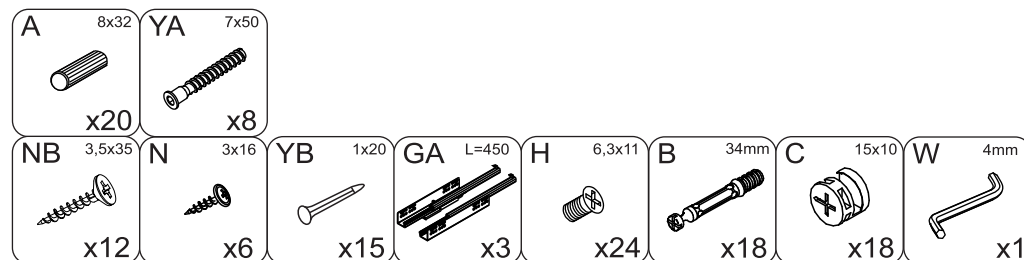

ROSELLA

KONTENEREK SZAFY WĄSKI

SKROS07

- | | |
|---|-------------------------------------|
| (D) Montageanleitung | (GB) Assembly instructions |
| (FR) Notice de montage | (IT) Istruzioni di montaggio |
| (NL) Handleiding voor de montage | (PL) Instrukcja montażu |
| (CZ) Montážní návod | (SK) Návod na montáž |
| (HU) Szerelési útmutató | (RO) Instrucțiuni de montaj |
| (TR) Montaj talimatı | (RU) ИНСТРУКЦИЯ ПО МОНТАЖУ |

1

2

C 15x10
x6

7

x3

AB 5x32 x6	YB 1x20 x15
B 34mm x12	C 15x10 x12
	NB 3,5x35 x12

8

N 3x16
x6