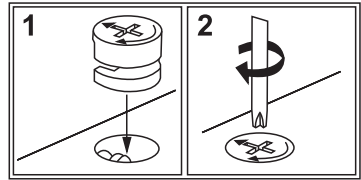

ROSELLA

KONTENEREK SZAFY WĄSKI

SKROS07

- | | |
|---|-------------------------------------|
| (D) Montageanleitung | (GB) Assembly instructions |
| (FR) Notice de montage | (IT) Istruzioni di montaggio |
| (NL) Handleiding voor de montage | (PL) Instrukcja montażu |
| (CZ) Montážní návod | (SK) Návod na montáž |
| (HU) Szerelési útmutató | (RO) Instrucțiuni de montaj |
| (TR) Montaj talimatı | (RU) ИНСТРУКЦИЯ ПО МОНТАЖУ |

1

2

C 15x10
x6

7

x3

AB 5x32 x6	YB 1x20 x15
B 34mm x12	C 15x10 x12
	NB 3,5x35 x12

8

N 3x16
x6