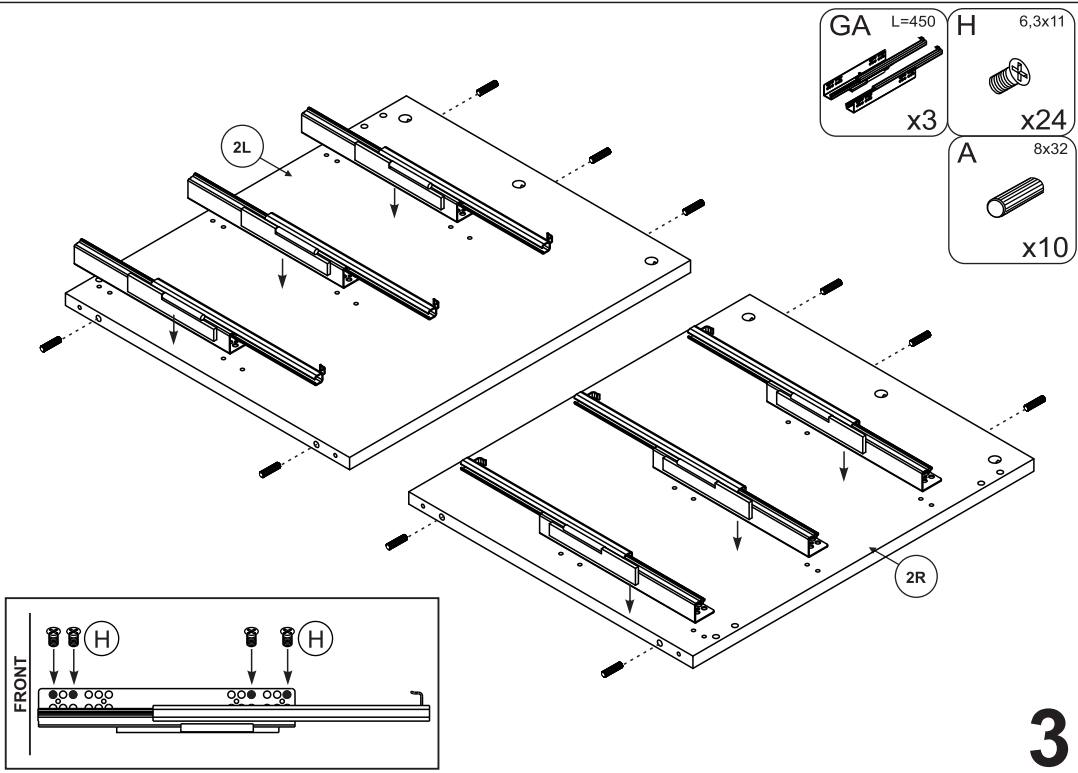

ROSELLA

KONTENEREK SZAFY WĄSKI

SKROS07

- | | |
|---|-------------------------------------|
| (D) Montageanleitung | (GB) Assembly instructions |
| (FR) Notice de montage | (IT) Istruzioni di montaggio |
| (NL) Handleiding voor de montage | (PL) Instrukcja montażu |
| (CZ) Montážní návod | (SK) Návod na montáž |
| (HU) Szerelési útmutató | (RO) Instrucțiuni de montaj |
| (TR) Montaj talimatı | (RU) ИНСТРУКЦИЯ ПО МОНТАЖУ |

1

2

C 15x10
x6

7

x3

AB 5x32 x6	YB 1x20 x15
B 34mm x12	C 15x10 x12
	NB 3,5x35 x12

8

N 3x16
x6