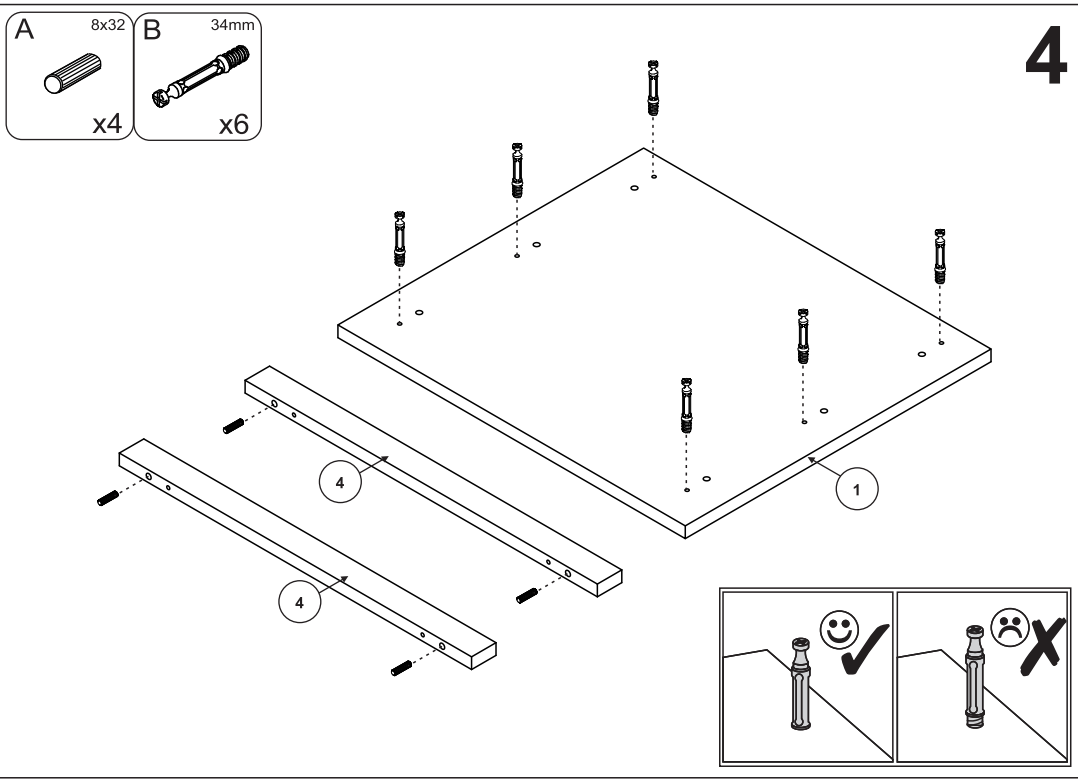

ROSELLA

KONTENEREK SZAFY WĄSKI

SKROS07

- | | |
|---|-------------------------------------|
| (D) Montageanleitung | (GB) Assembly instructions |
| (FR) Notice de montage | (IT) Istruzioni di montaggio |
| (NL) Handleiding voor de montage | (PL) Instrukcja montażu |
| (CZ) Montážní návod | (SK) Návod na montáž |
| (HU) Szerelési útmutató | (RO) Instrucțiuni de montaj |
| (TR) Montaj talimatı | (RU) ИНСТРУКЦИЯ ПО МОНТАЖУ |

1

2

C 15x10
x6

7

x3

AB 5x32 x6	YB 1x20 x15
B 34mm x12	C 15x10 x12
	NB 3,5x35 x12

8

N 3x16
x6