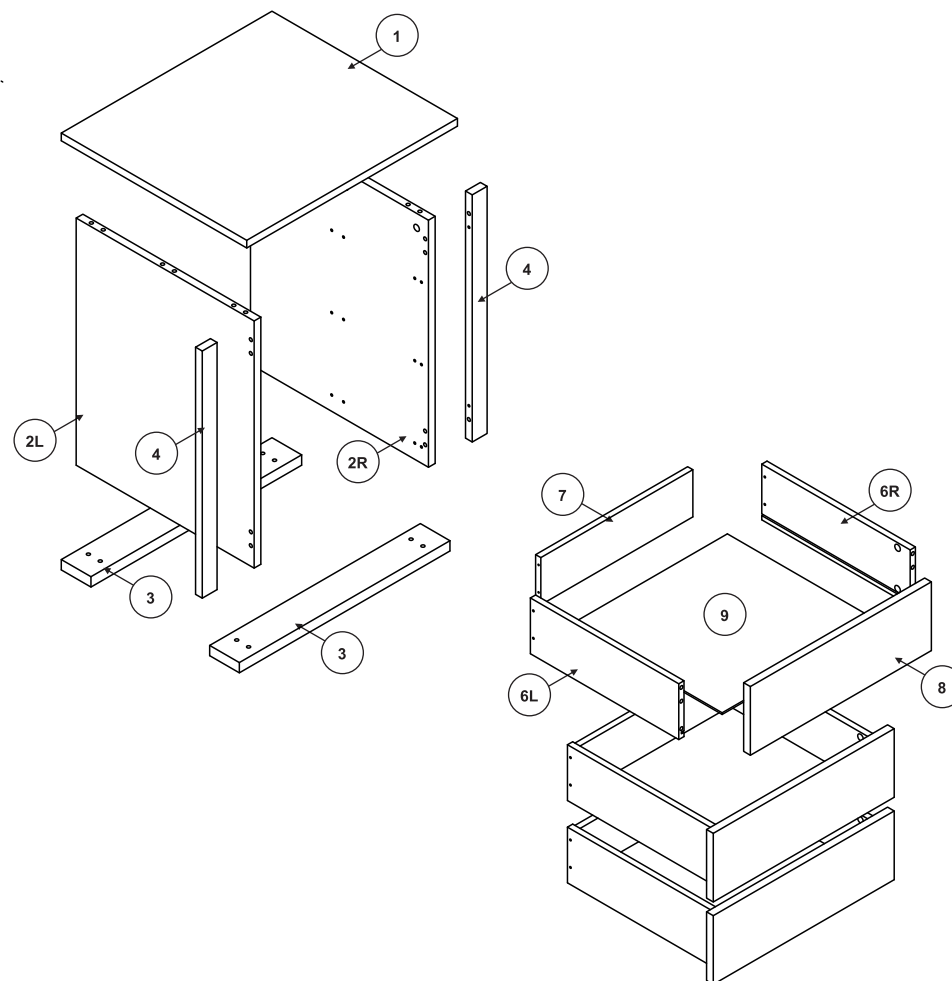

ROSELLA

KONTENEREK SZAFY WĄSKI

SKROS07

- | | |
|---|-------------------------------------|
| (D) Montageanleitung | (GB) Assembly instructions |
| (FR) Notice de montage | (IT) Istruzioni di montaggio |
| (NL) Handleiding voor de montage | (PL) Instrukcja montażu |
| (CZ) Montážní návod | (SK) Návod na montáž |
| (HU) Szerelési útmutató | (RO) Instrucțiuni de montaj |
| (TR) Montaj talimatı | (RU) ИНСТРУКЦИЯ ПО МОНТАЖУ |

1

2

C 15x10
x6

7

x3

AB 5x32 x6	YB 1x20 x15
B 34mm x12	C 15x10 x12
	NB 3,5x35 x12

8

N 3x16
x6