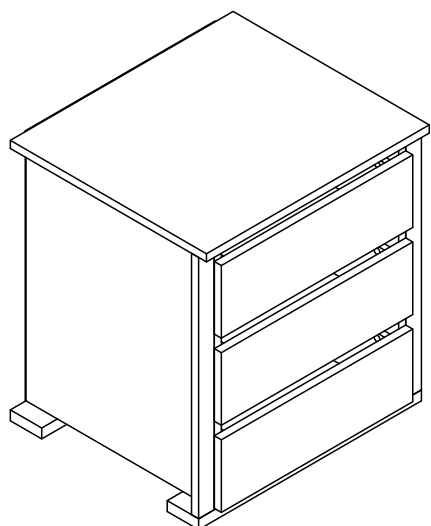

ROSELLA

KONTENEREK SZAFY WĄSKI

SKROS07

- | | |
|---|-------------------------------------|
| (D) Montageanleitung | (GB) Assembly instructions |
| (FR) Notice de montage | (IT) Istruzioni di montaggio |
| (NL) Handleiding voor de montage | (PL) Instrukcja montażu |
| (CZ) Montážní návod | (SK) Návod na montáž |
| (HU) Szerelési útmutató | (RO) Instrucțiuni de montaj |
| (TR) Montaj talimatı | (RU) ИНСТРУКЦИЯ ПО МОНТАЖУ |

1

2

C 15x10
x6

7

x3

AB 5x32 x6	YB 1x20 x15
B 34mm x12	C 15x10 x12
	NB 3,5x35 x12

8

N 3x16
x6