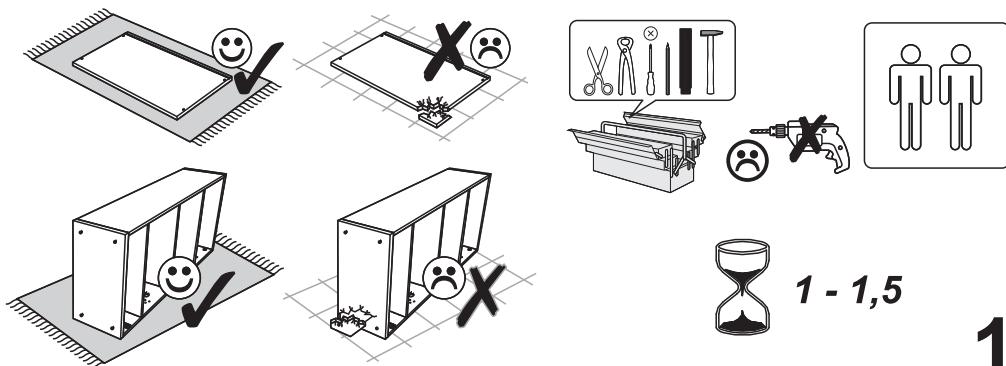

ROSELLA

KONTENEREK SZAFY WĄSKI

SKROS07

- | | |
|---|-------------------------------------|
| (D) Montageanleitung | (GB) Assembly instructions |
| (FR) Notice de montage | (IT) Istruzioni di montaggio |
| (NL) Handleiding voor de montage | (PL) Instrukcja montażu |
| (CZ) Montážní návod | (SK) Návod na montáž |
| (HU) Szerelési útmutató | (RO) Instrucțiuni de montaj |
| (TR) Montaj talimatı | (RU) ИНСТРУКЦИЯ ПО МОНТАЖУ |

1

2

C 15x10
x6

7

x3

AB 5x32 x6	YB 1x20 x15
B 34mm x12	C 15x10 x12
	NB 3,5x35 x12

8

N 3x16
x6