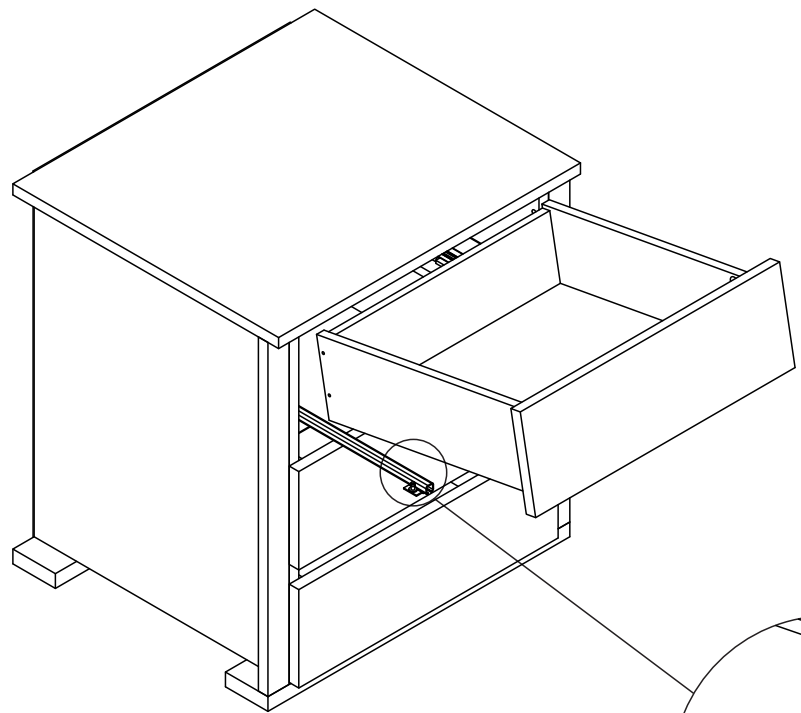

ROSELLA

KONTENEREK SZAFY WĄSKI

SKROS07

- | | |
|---|-------------------------------------|
| (D) Montageanleitung | (GB) Assembly instructions |
| (FR) Notice de montage | (IT) Istruzioni di montaggio |
| (NL) Handleiding voor de montage | (PL) Instrukcja montażu |
| (CZ) Montážní návod | (SK) Návod na montáž |
| (HU) Szerelési útmutató | (RO) Instrucțiuni de montaj |
| (TR) Montaj talimatı | (RU) ИНСТРУКЦИЯ ПО МОНТАЖУ |

1

2

C 15x10
x6

7

x3

AB 5x32 x6	YB 1x20 x15
B 34mm x12	C 15x10 x12
	NB 3,5x35 x12

8

N 3x16
x6