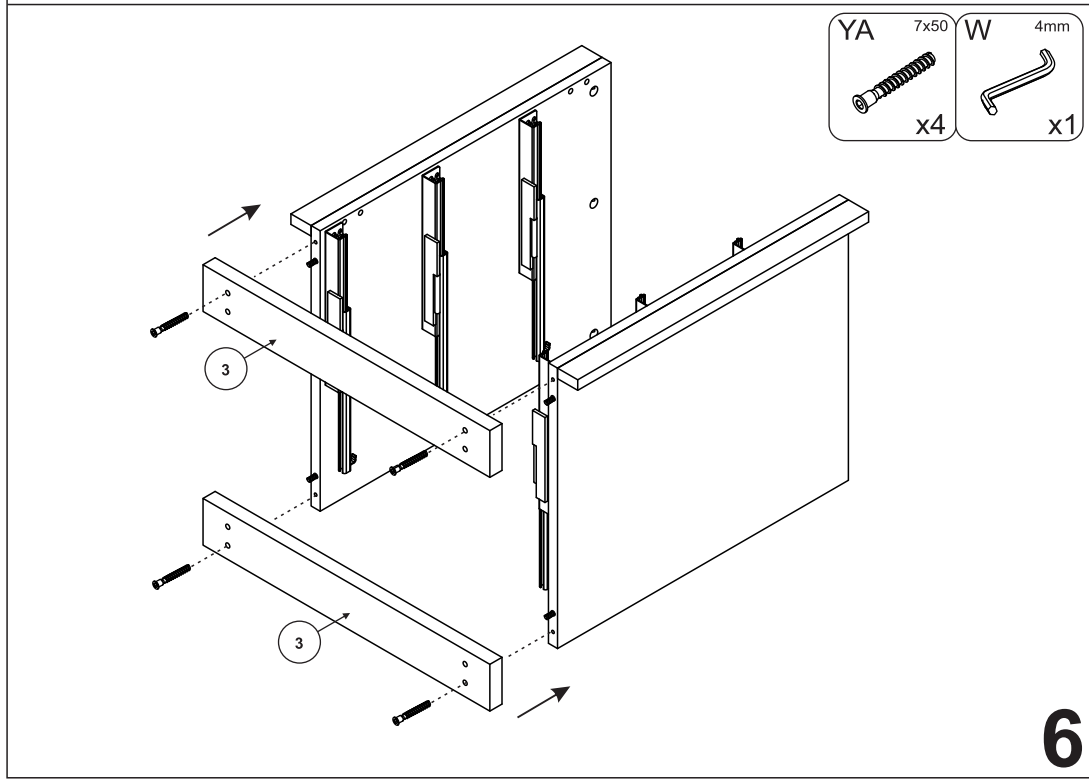

ROSELLA

KONTENEREK SZAFY WĄSKI

SKROS07

- | | |
|---|-------------------------------------|
| (D) Montageanleitung | (GB) Assembly instructions |
| (FR) Notice de montage | (IT) Istruzioni di montaggio |
| (NL) Handleiding voor de montage | (PL) Instrukcja montażu |
| (CZ) Montážní návod | (SK) Návod na montáž |
| (HU) Szerelési útmutató | (RO) Instrucțiuni de montaj |
| (TR) Montaj talimatı | (RU) ИНСТРУКЦИЯ ПО МОНТАЖУ |

1

2

C 15x10
x6

7

x3

AB 5x32 x6	YB 1x20 x15
B 34mm x12	C 15x10 x12
	NB 3,5x35 x12

8

N 3x16
x6