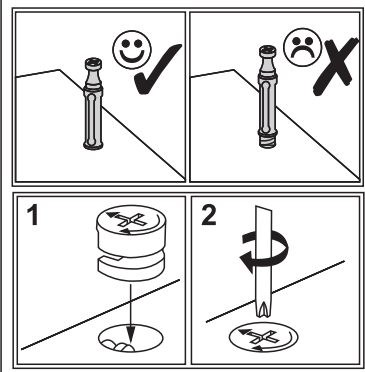

ROSELLA

KONTENEREK SZAFY WĄSKI

SKROS07

- | | |
|---|-------------------------------------|
| (D) Montageanleitung | (GB) Assembly instructions |
| (FR) Notice de montage | (IT) Istruzioni di montaggio |
| (NL) Handleiding voor de montage | (PL) Instrukcja montażu |
| (CZ) Montážní návod | (SK) Návod na montáž |
| (HU) Szerelési útmutató | (RO) Instrucțiuni de montaj |
| (TR) Montaj talimatı | (RU) ИНСТРУКЦИЯ ПО МОНТАЖУ |

1

2

C 15x10
x6

7

x3

AB 5x32 x6	YB 1x20 x15
B 34mm x12	C 15x10 x12
	NB 3,5x35 x12

8

N 3x16
x6