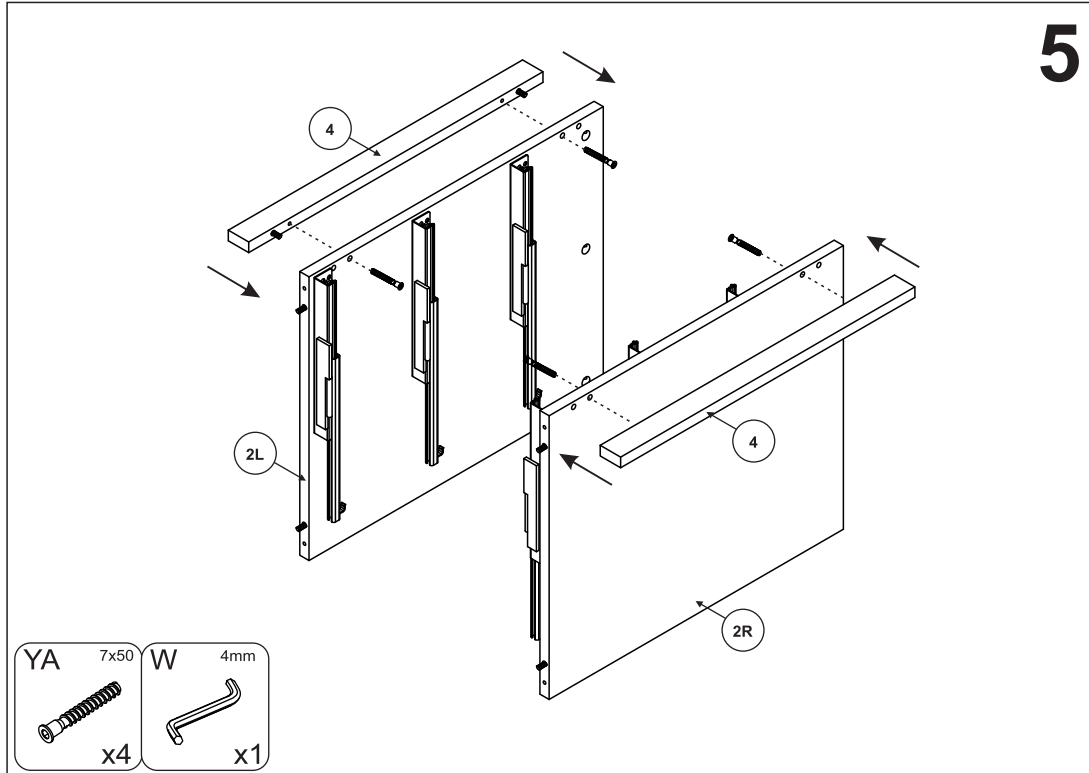

ROSELLA

KONTENEREK SZAFY WĄSKI

SKROS07

- | | |
|---|-------------------------------------|
| (D) Montageanleitung | (GB) Assembly instructions |
| (FR) Notice de montage | (IT) Istruzioni di montaggio |
| (NL) Handleiding voor de montage | (PL) Instrukcja montażu |
| (CZ) Montážní návod | (SK) Návod na montáž |
| (HU) Szerelési útmutató | (RO) Instrucțiuni de montaj |
| (TR) Montaj talimatı | (RU) ИНСТРУКЦИЯ ПО МОНТАЖУ |

1

2

C 15x10
x6

7

x3

AB 5x32 x6	YB 1x20 x15
B 34mm x12	C 15x10 x12
	NB 3,5x35 x12

8

N 3x16
x6