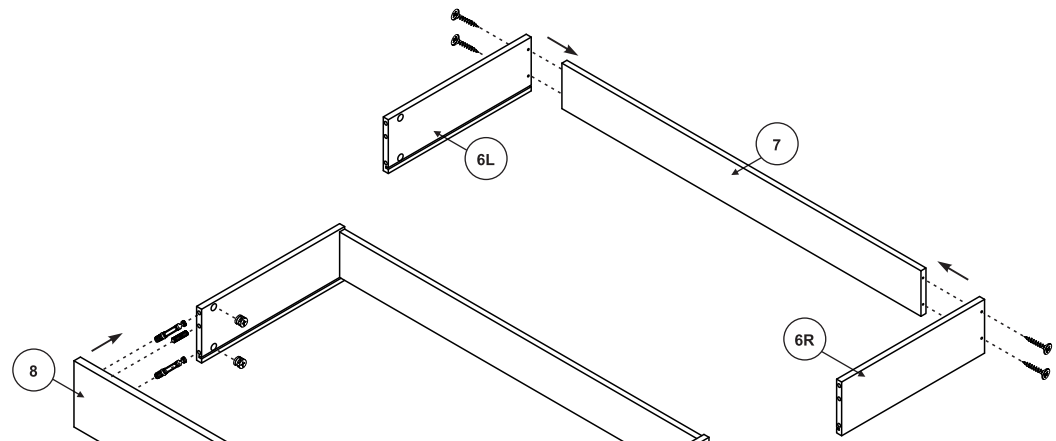

### SKROS08

- |   |                                     |
|---|-------------------------------------|
| <b>(D)</b> Montageanleitung             | <b>(GB)</b> Assembly instructions   |
| <b>(FR)</b> Notice de montage           | <b>(IT)</b> Istruzioni di montaggio |
| <b>(NL)</b> Handleiding voor de montage | <b>(PL)</b> Instrukcja montażu      |
| <b>(CZ)</b> Montážní návod              | <b>(SK)</b> Návod na montáž         |
| <b>(HU)</b> Szerelési útmutató          | <b>(RO)</b> Instrucțiuni de montaj  |
| <b>(TR)</b> Montaj talimatı             | <b>(RU)</b> ИНСТРУКЦИЯ ПО МОНТАЖУ   |

C 15x10  
x6

7

x3

AB 5x32 x6	YB 1x20 x21	
B 34mm x12	C 15x10 x12	NB 3,5x35 x12

8

N 3x16  
x6

9

10