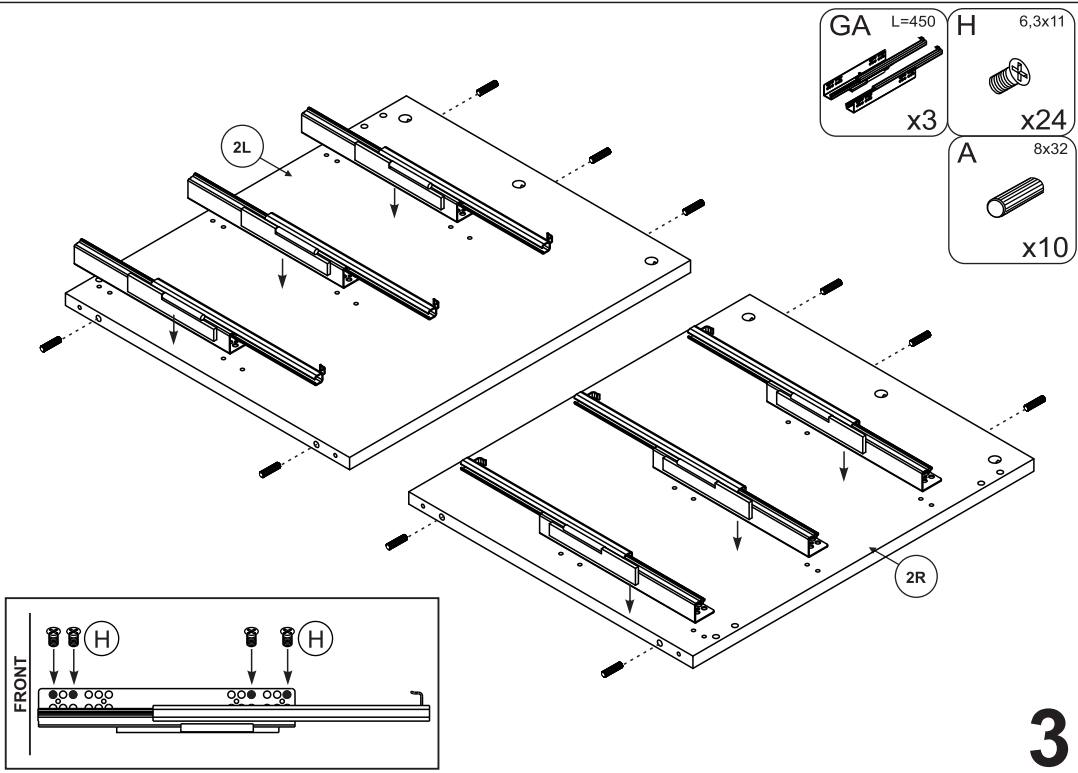

## KONTENEREK SZAFY SZEROKI

C 15x10  
x6

7

x3

AB 5x32 x6	YB 1x20 x21	
B 34mm x12	C 15x10 x12	NB 3,5x35 x12

8

N 3x16  
x6

9

10