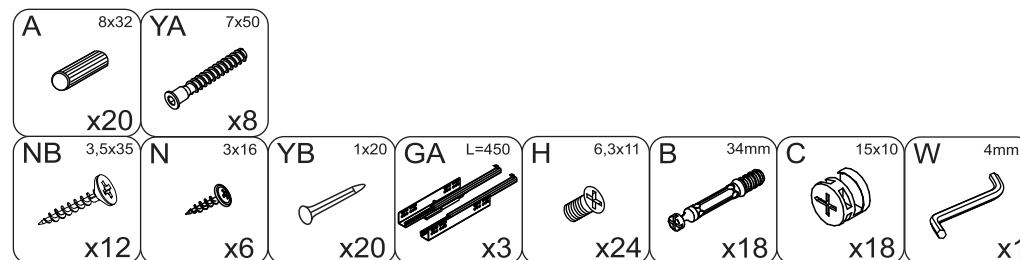

## KONTENEREK SZAFY SZEROKI

### SKROS08

- |   |                                     |
|---|-------------------------------------|
| <b>(D)</b> Montageanleitung             | <b>(GB)</b> Assembly instructions   |
| <b>(FR)</b> Notice de montage           | <b>(IT)</b> Istruzioni di montaggio |
| <b>(NL)</b> Handleiding voor de montage | <b>(PL)</b> Instrukcja montażu      |
| <b>(CZ)</b> Montážní návod              | <b>(SK)</b> Návod na montáž         |
| <b>(HU)</b> Szerelési útmutató          | <b>(RO)</b> Instrucțiuni de montaj  |
| <b>(TR)</b> Montaj talimatı             | <b>(RU)</b> ИНСТРУКЦИЯ ПО МОНТАЖУ   |