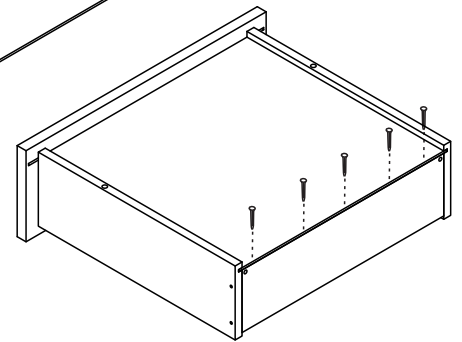

ROSELLA

KONTENEREK BIELIŹNIARKA 3 SZUF.

SKROS09

- | | |
|----------------------------------|------------------------------|
| (D) Montageanleitung | (GB) Assembly instructions |
| (FR) Notice de montage | (IT) Istruzioni di montaggio |
| (NL) Handleiding voor de montage | (PL) Instrukcja montażu |
| (CZ) Montážní návod | (SK) Návod na montáž |
| (HU) Szerelési útmutató | (RO) Instrucțiuni de montaj |
| (TR) Montaj talimatı | (RU) ИНСТРУКЦИЯ ПО МОНТАЖУ |

C 15x10
x6

7

x3

AB 5x32 x6
YB 1x20 x15
B 34mm x12
C 15x10 x12
NB 3,5x35 x12

8

N 3x16
x6

9

10