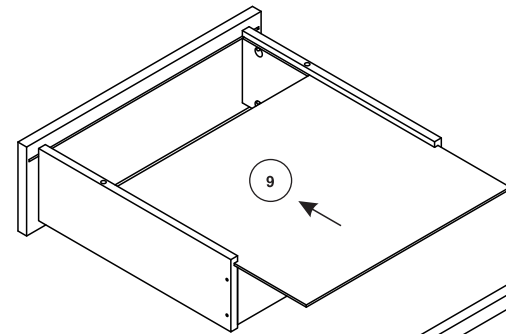

ROSELLA

KONTENEREK BIELIŹNIARKA 3 SZUF.

SKROS09

- | | |
|----------------------------------|------------------------------|
| (D) Montageanleitung | (GB) Assembly instructions |
| (FR) Notice de montage | (IT) Istruzioni di montaggio |
| (NL) Handleiding voor de montage | (PL) Instrukcja montażu |
| (CZ) Montážní návod | (SK) Návod na montáž |
| (HU) Szerelési útmutató | (RO) Instrucțiuni de montaj |
| (TR) Montaj talimatı | (RU) ИНСТРУКЦИЯ ПО МОНТАЖУ |

C 15x10
x6

7

x3

AB 5x32 x6
YB 1x20 x15
B 34mm x12
C 15x10 x12
NB 3,5x35 x12

8

N 3x16
x6

9

10