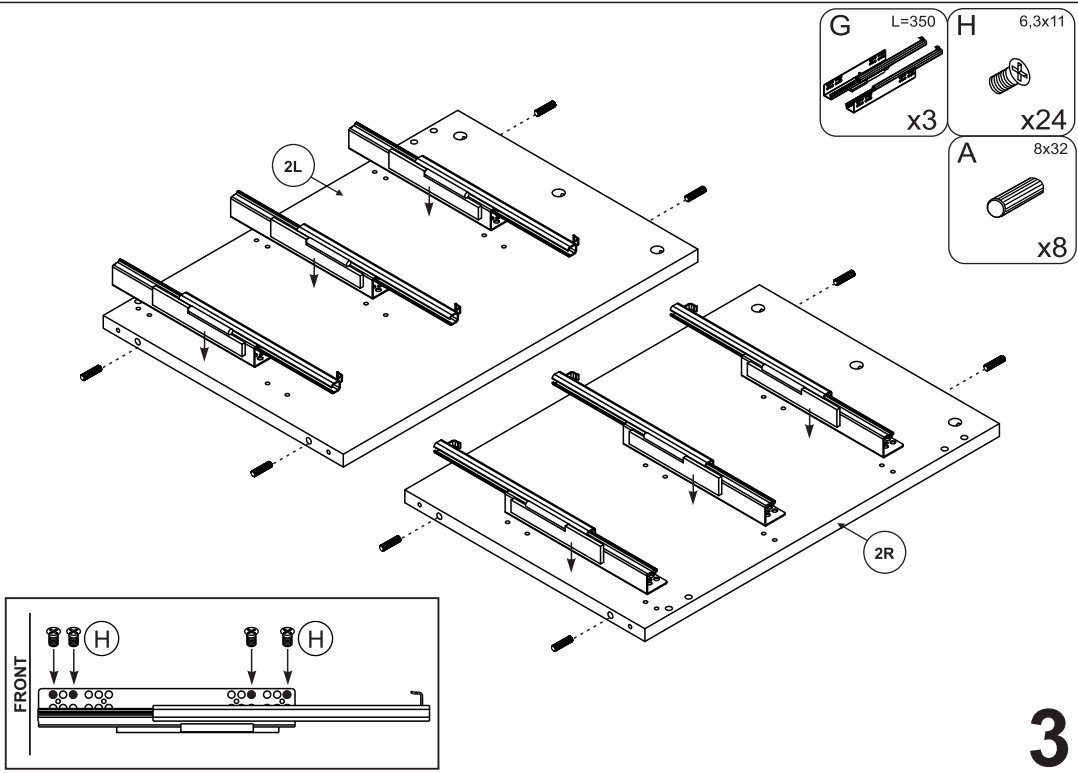

ROSELLA

KONTENEREK BIELIŹNIARKA 3 SZUF.

SKROS09

- | | |
|----------------------------------|------------------------------|
| (D) Montageanleitung | (GB) Assembly instructions |
| (FR) Notice de montage | (IT) Istruzioni di montaggio |
| (NL) Handleiding voor de montage | (PL) Instrukcja montażu |
| (CZ) Montážní návod | (SK) Návod na montáž |
| (HU) Szerelési útmutató | (RO) Instrucțiuni de montaj |
| (TR) Montaj talimatı | (RU) ИНСТРУКЦИЯ ПО МОНТАЖУ |

C 15x10
x6

7

x3

AB 5x32 x6
YB 1x20 x15
B 34mm x12
C 15x10 x12
NB 3,5x35 x12

8

N 3x16
x6

9

10