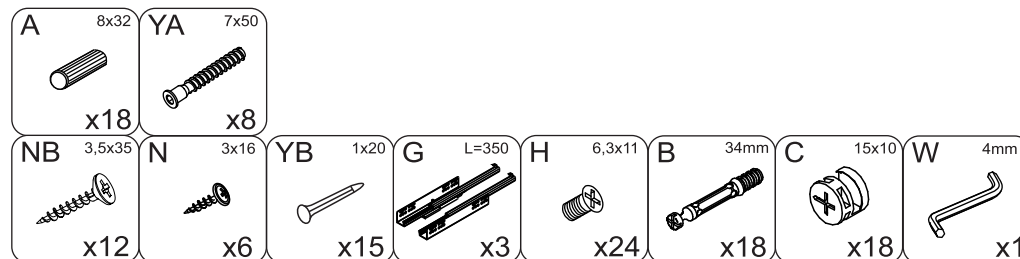

ROSELLA

KONTENEREK BIELIŹNIARKA 3 SZUF.

SKROS09

- | | |
|----------------------------------|------------------------------|
| (D) Montageanleitung | (GB) Assembly instructions |
| (FR) Notice de montage | (IT) Istruzioni di montaggio |
| (NL) Handleiding voor de montage | (PL) Instrukcja montażu |
| (CZ) Montážní návod | (SK) Návod na montáž |
| (HU) Szerelési útmutató | (RO) Instrucțiuni de montaj |
| (TR) Montaj talimatı | (RU) ИНСТРУКЦИЯ ПО МОНТАЖУ |

C 15x10
x6

7

x3

AB 5x32 x6
YB 1x20 x15
B 34mm x12
C 15x10 x12
NB 3,5x35 x12

8

N 3x16
x6

9

10