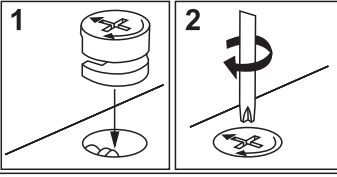

ROSELLA

KONTENEREK BIELIŹNIARKA 3 SZUF.

SKROS09

- | | |
|----------------------------------|------------------------------|
| (D) Montageanleitung | (GB) Assembly instructions |
| (FR) Notice de montage | (IT) Istruzioni di montaggio |
| (NL) Handleiding voor de montage | (PL) Instrukcja montażu |
| (CZ) Montážní návod | (SK) Návod na montáž |
| (HU) Szerelési útmutató | (RO) Instrucțiuni de montaj |
| (TR) Montaj talimatı | (RU) ИНСТРУКЦИЯ ПО МОНТАЖУ |

C 15x10
x6

7

x3

AB 5x32 x6
YB 1x20 x15
B 34mm x12
C 15x10 x12
NB 3,5x35 x12

8

N 3x16
x6

9

10