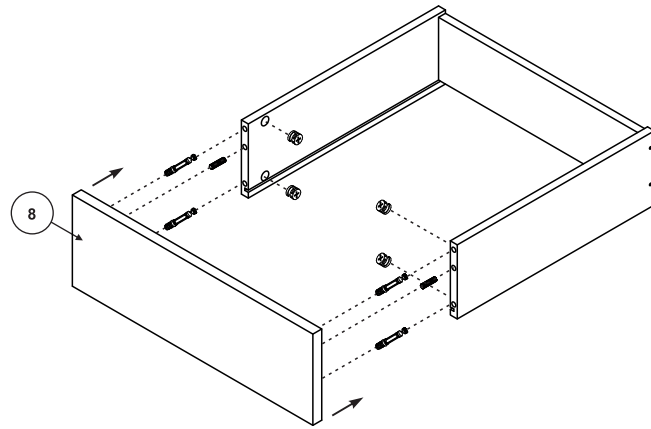

ROSELLA

KONTENEREK BIELIŹNIARKA 3 SZUF.

SKROS09

- | | |
|----------------------------------|------------------------------|
| (D) Montageanleitung | (GB) Assembly instructions |
| (FR) Notice de montage | (IT) Istruzioni di montaggio |
| (NL) Handleiding voor de montage | (PL) Instrukcja montażu |
| (CZ) Montážní návod | (SK) Návod na montáž |
| (HU) Szerelési útmutató | (RO) Instrucțiuni de montaj |
| (TR) Montaj talimatı | (RU) ИНСТРУКЦИЯ ПО МОНТАЖУ |

C 15x10
x6

7

x3

AB 5x32 x6
YB 1x20 x15
B 34mm x12
C 15x10 x12
NB 3,5x35 x12

8

N 3x16
x6

9

10