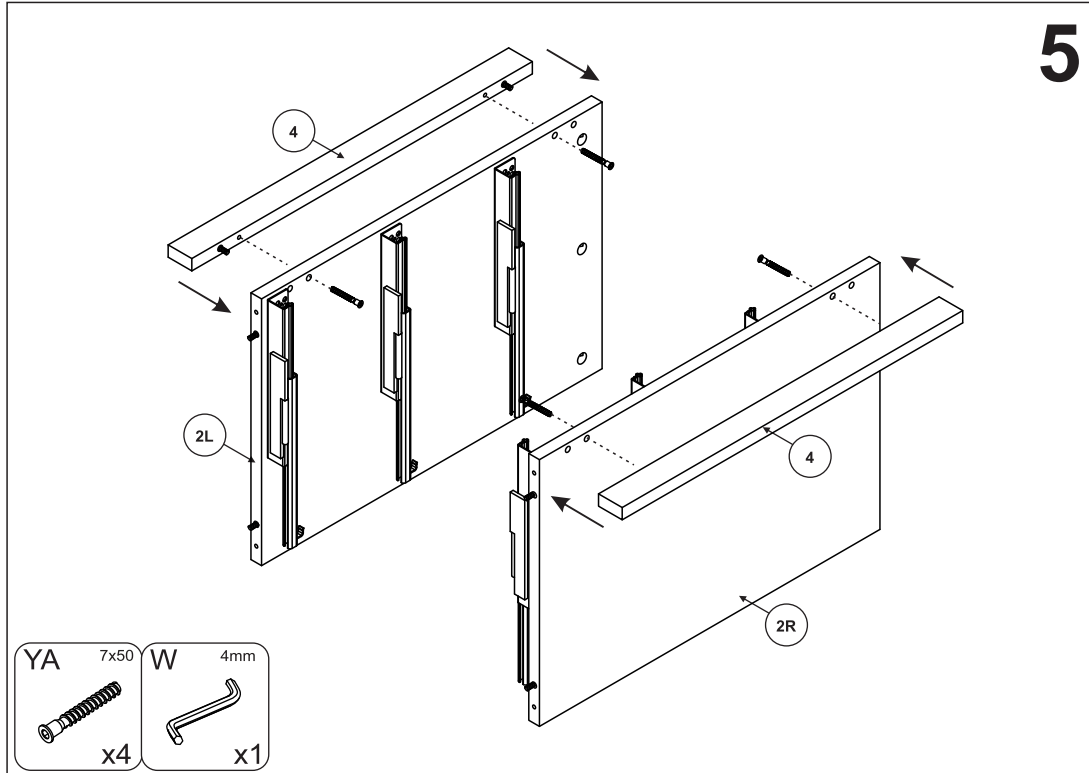

ROSELLA

KONTENEREK BIELIŹNIARKA 3 SZUF.

SKROS09

- | | |
|----------------------------------|------------------------------|
| (D) Montageanleitung | (GB) Assembly instructions |
| (FR) Notice de montage | (IT) Istruzioni di montaggio |
| (NL) Handleiding voor de montage | (PL) Instrukcja montażu |
| (CZ) Montážní návod | (SK) Návod na montáž |
| (HU) Szerelési útmutató | (RO) Instrucțiuni de montaj |
| (TR) Montaj talimatı | (RU) ИНСТРУКЦИЯ ПО МОНТАЖУ |

C 15x10
x6

7

x3

AB 5x32 x6
YB 1x20 x15
B 34mm x12
C 15x10 x12
NB 3,5x35 x12

8

N 3x16
x6

9

10