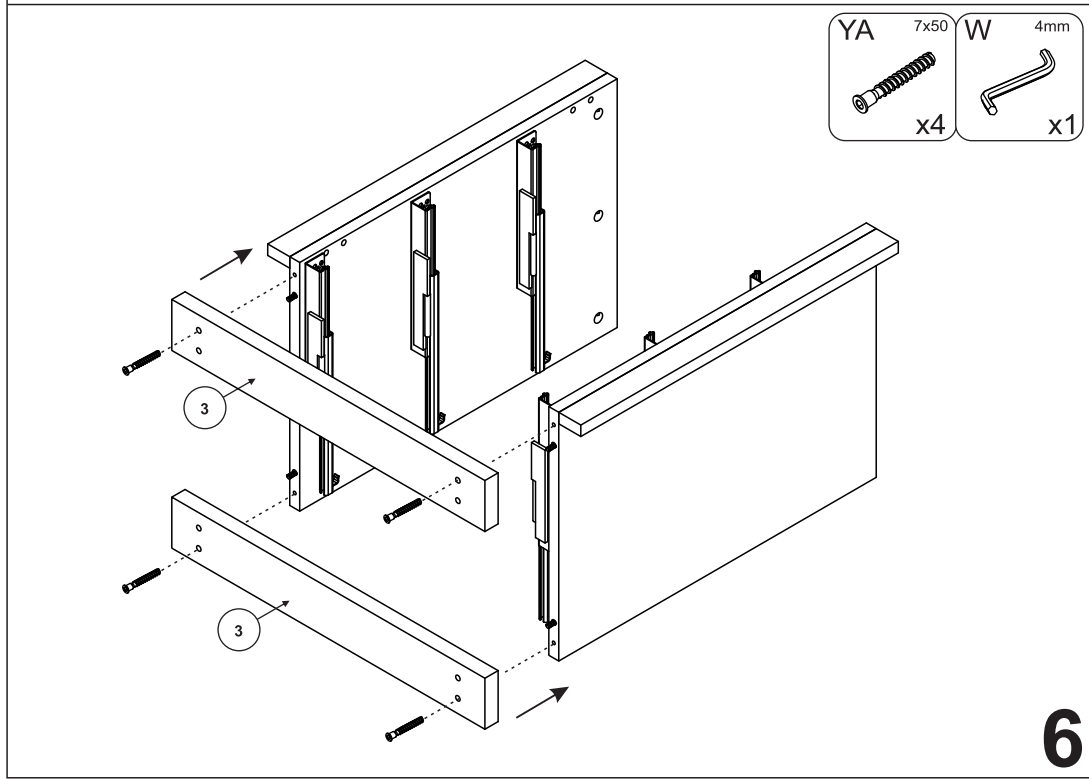

ROSELLA

KONTENEREK BIELIŹNIARKA 3 SZUF.

SKROS09

- | | |
|----------------------------------|------------------------------|
| (D) Montageanleitung | (GB) Assembly instructions |
| (FR) Notice de montage | (IT) Istruzioni di montaggio |
| (NL) Handleiding voor de montage | (PL) Instrukcja montażu |
| (CZ) Montážní návod | (SK) Návod na montáž |
| (HU) Szerelési útmutató | (RO) Instrucțiuni de montaj |
| (TR) Montaj talimatı | (RU) ИНСТРУКЦИЯ ПО МОНТАЖУ |

C 15x10
x6

7

x3

AB 5x32 x6
YB 1x20 x15
B 34mm x12
C 15x10 x12
NB 3,5x35 x12

8

N 3x16
x6

9

10