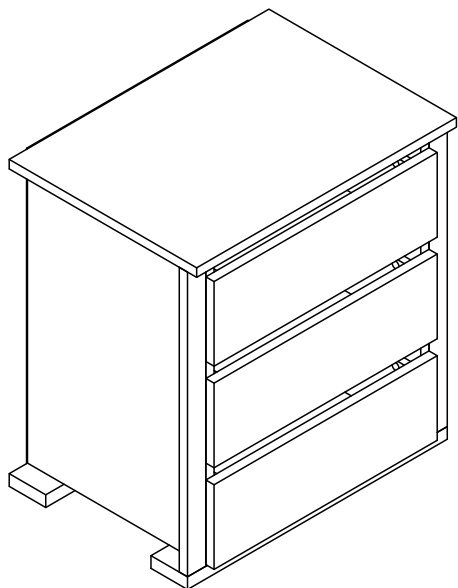

ROSELLA

KONTENEREK BIELIŹNIARKA 3 SZUF.

SKROS09

- | | |
|----------------------------------|------------------------------|
| (D) Montageanleitung | (GB) Assembly instructions |
| (FR) Notice de montage | (IT) Istruzioni di montaggio |
| (NL) Handleiding voor de montage | (PL) Instrukcja montażu |
| (CZ) Montážní návod | (SK) Návod na montáž |
| (HU) Szerelési útmutató | (RO) Instrucțiuni de montaj |
| (TR) Montaj talimatı | (RU) ИНСТРУКЦИЯ ПО МОНТАЖУ |

C 15x10
x6

7

x3

AB 5x32 x6
YB 1x20 x15
B 34mm x12
C 15x10 x12
NB 3,5x35 x12

8

N 3x16
x6

9

10