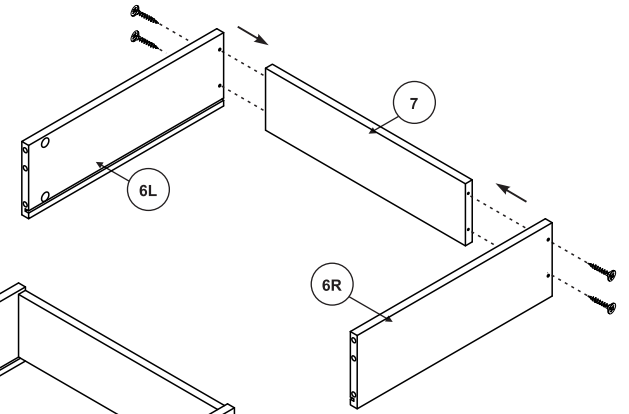

ROSELLA

KONTENEREK BIELIŹNIARKA 3 SZUF.

SKROS09

- | | |
|----------------------------------|------------------------------|
| (D) Montageanleitung | (GB) Assembly instructions |
| (FR) Notice de montage | (IT) Istruzioni di montaggio |
| (NL) Handleiding voor de montage | (PL) Instrukcja montażu |
| (CZ) Montážní návod | (SK) Návod na montáž |
| (HU) Szerelési útmutató | (RO) Instrucțiuni de montaj |
| (TR) Montaj talimatı | (RU) ИНСТРУКЦИЯ ПО МОНТАЖУ |

C 15x10
x6

7

x3

AB 5x32 x6
YB 1x20 x15
B 34mm x12
C 15x10 x12
NB 3,5x35 x12

8

N 3x16
x6

9

10