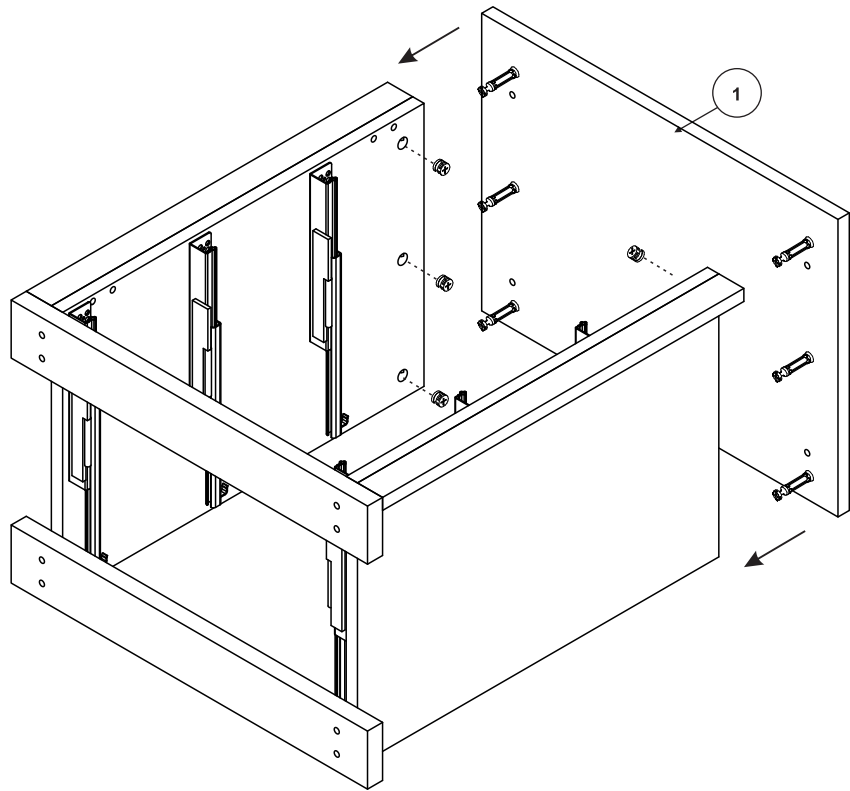

ROSELLA

KONTENEREK BIELIŹNIARKA 3 SZUF.

SKROS09

- | | |
|----------------------------------|------------------------------|
| (D) Montageanleitung | (GB) Assembly instructions |
| (FR) Notice de montage | (IT) Istruzioni di montaggio |
| (NL) Handleiding voor de montage | (PL) Instrukcja montażu |
| (CZ) Montážní návod | (SK) Návod na montáž |
| (HU) Szerelési útmutató | (RO) Instrucțiuni de montaj |
| (TR) Montaj talimatı | (RU) ИНСТРУКЦИЯ ПО МОНТАЖУ |

C 15x10
x6

7

x3

AB 5x32 x6
YB 1x20 x15
B 34mm x12
C 15x10 x12
NB 3,5x35 x12

8

N 3x16
x6

9

10