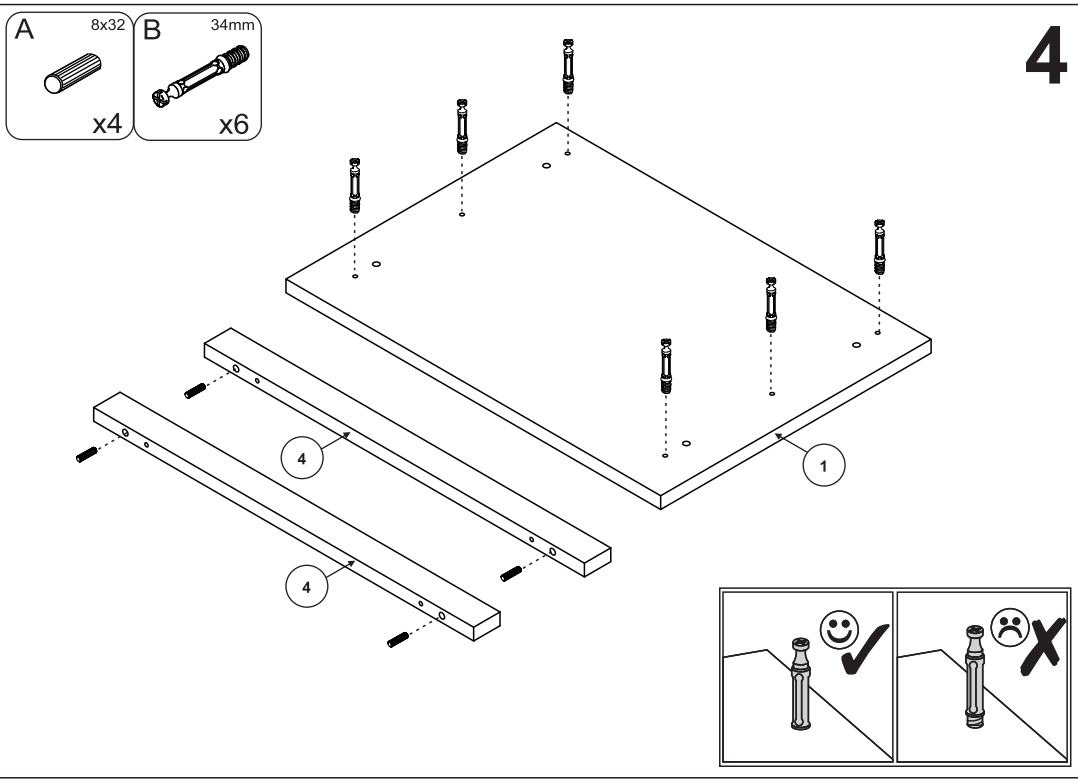

ROSELLA

KONTENEREK BIELIŹNIARKA 3 SZUF.

SKROS09

- | | |
|----------------------------------|------------------------------|
| (D) Montageanleitung | (GB) Assembly instructions |
| (FR) Notice de montage | (IT) Istruzioni di montaggio |
| (NL) Handleiding voor de montage | (PL) Instrukcja montażu |
| (CZ) Montážní návod | (SK) Návod na montáž |
| (HU) Szerelési útmutató | (RO) Instrucțiuni de montaj |
| (TR) Montaj talimatı | (RU) ИНСТРУКЦИЯ ПО МОНТАЖУ |

C 15x10
x6

7

x3

AB 5x32 x6
YB 1x20 x15
B 34mm x12
C 15x10 x12
NB 3,5x35 x12

8

N 3x16
x6

9

10