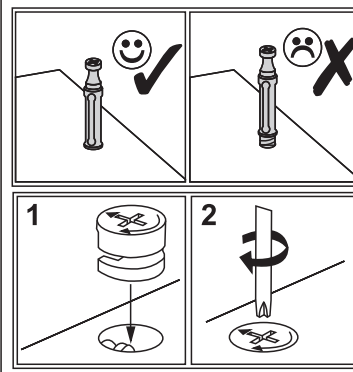

ROSELLA

KONTENEREK BIELIŹNIARKA 3 SZUF.

SKROS09

- | | |
|----------------------------------|------------------------------|
| (D) Montageanleitung | (GB) Assembly instructions |
| (FR) Notice de montage | (IT) Istruzioni di montaggio |
| (NL) Handleiding voor de montage | (PL) Instrukcja montażu |
| (CZ) Montážní návod | (SK) Návod na montáž |
| (HU) Szerelési útmutató | (RO) Instrucțiuni de montaj |
| (TR) Montaj talimatı | (RU) ИНСТРУКЦИЯ ПО МОНТАЖУ |

C 15x10
x6

7

x3

AB 5x32 x6
YB 1x20 x15
B 34mm x12
C 15x10 x12
NB 3,5x35 x12

8

N 3x16
x6

9

10