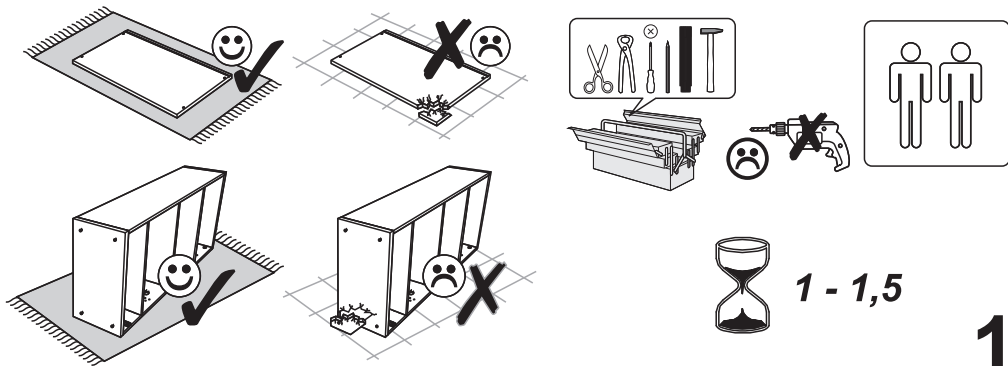

ROSELLA

KONTENEREK BIELIŹNIARKA 3 SZUF.

SKROS09

- | | |
|----------------------------------|------------------------------|
| (D) Montageanleitung | (GB) Assembly instructions |
| (FR) Notice de montage | (IT) Istruzioni di montaggio |
| (NL) Handleiding voor de montage | (PL) Instrukcja montażu |
| (CZ) Montážní návod | (SK) Návod na montáž |
| (HU) Szerelési útmutató | (RO) Instrucțiuni de montaj |
| (TR) Montaj talimatı | (RU) ИНСТРУКЦИЯ ПО МОНТАЖУ |

C 15x10
x6

7

x3

AB 5x32 x6
YB 1x20 x15
B 34mm x12
C 15x10 x12
NB 3,5x35 x12

8

N 3x16
x6

9

10