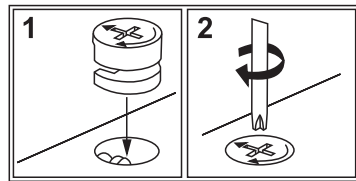

ROSELLA

KONTENEREK BIELIŹNIARKA 3 SZUF.

SKROS09

- | | |
|----------------------------------|------------------------------|
| (D) Montageanleitung | (GB) Assembly instructions |
| (FR) Notice de montage | (IT) Istruzioni di montaggio |
| (NL) Handleiding voor de montage | (PL) Instrukcja montażu |
| (CZ) Montážní návod | (SK) Návod na montáž |
| (HU) Szerelési útmutató | (RO) Instrucțiuni de montaj |
| (TR) Montaj talimatı | (RU) ИНСТРУКЦИЯ ПО МОНТАЖУ |

C 15x10
x6

7

x3

AB 5x32 x6
YB 1x20 x15
B 34mm x12
C 15x10 x12
NB 3,5x35 x12

8

N 3x16
x6

9

10