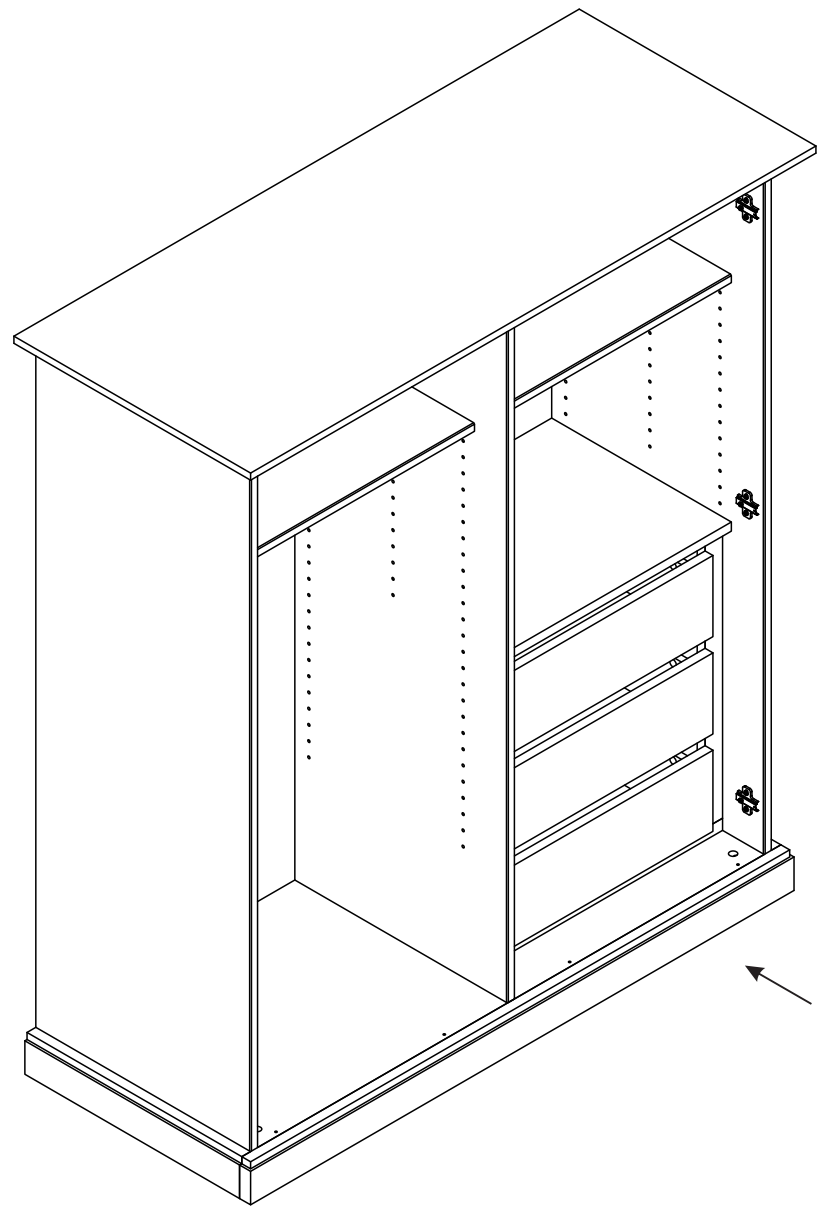

ROSELLA

KONTENEREK BIELIŹNIARKA 3 SZUF.

SKROS09

- | | |
|----------------------------------|------------------------------|
| (D) Montageanleitung | (GB) Assembly instructions |
| (FR) Notice de montage | (IT) Istruzioni di montaggio |
| (NL) Handleiding voor de montage | (PL) Instrukcja montażu |
| (CZ) Montážní návod | (SK) Návod na montáž |
| (HU) Szerelési útmutató | (RO) Instrucțiuni de montaj |
| (TR) Montaj talimatı | (RU) ИНСТРУКЦИЯ ПО МОНТАЖУ |

C 15x10
x6

7

x3

AB 5x32 x6
YB 1x20 x15
B 34mm x12
C 15x10 x12
NB 3,5x35 x12

8

N 3x16
x6

9

10