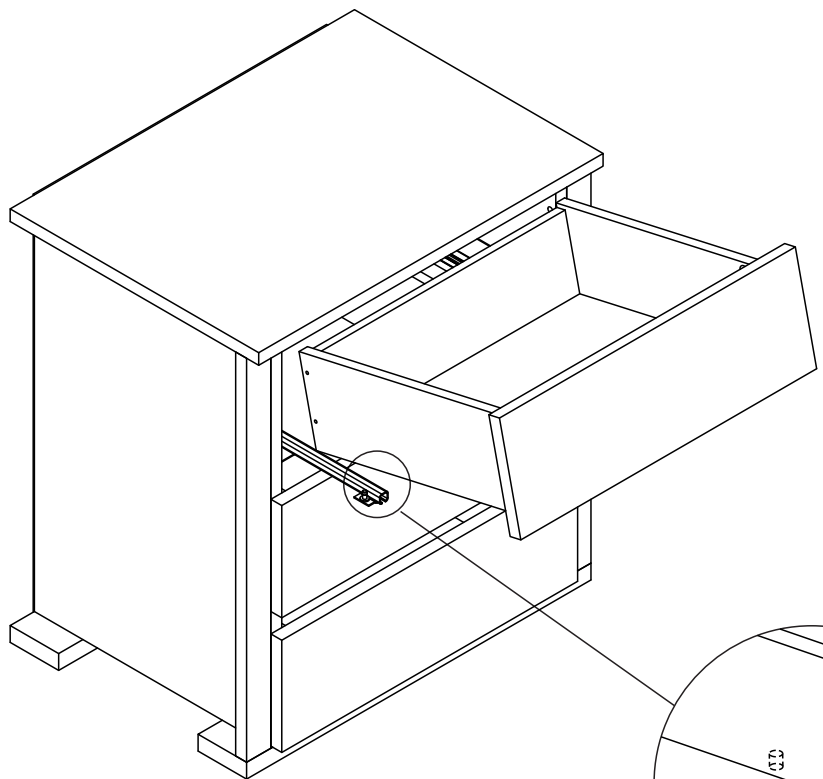

ROSELLA

KONTENEREK BIELIŹNIARKA 3 SZUF.

SKROS09

- | | |
|----------------------------------|------------------------------|
| (D) Montageanleitung | (GB) Assembly instructions |
| (FR) Notice de montage | (IT) Istruzioni di montaggio |
| (NL) Handleiding voor de montage | (PL) Instrukcja montażu |
| (CZ) Montážní návod | (SK) Návod na montáž |
| (HU) Szerelési útmutató | (RO) Instrucțiuni de montaj |
| (TR) Montaj talimatı | (RU) ИНСТРУКЦИЯ ПО МОНТАЖУ |

C 15x10
x6

7

x3

AB 5x32 x6
YB 1x20 x15
B 34mm x12
C 15x10 x12
NB 3,5x35 x12

8

N 3x16
x6

9

10