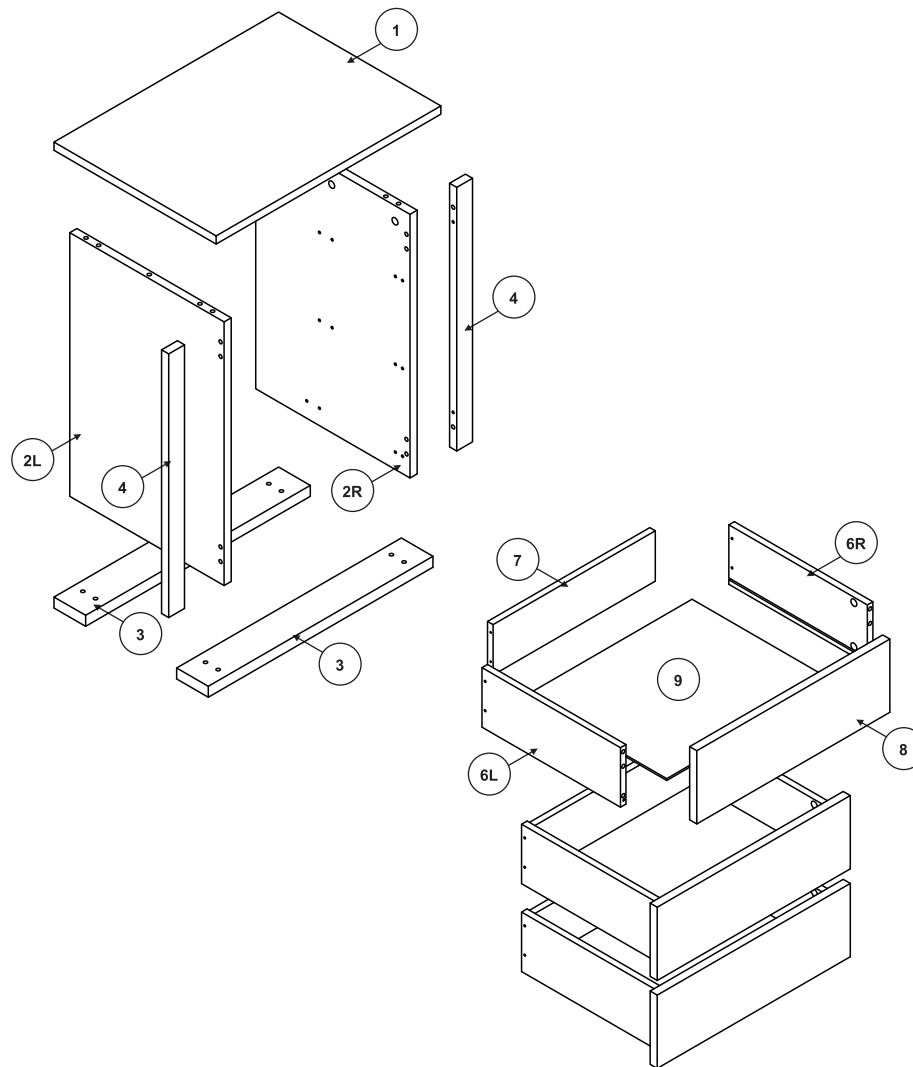

ROSELLA

KONTENEREK BIELIŹNIARKA 3 SZUF.

SKROS09

- | | |
|----------------------------------|------------------------------|
| (D) Montageanleitung | (GB) Assembly instructions |
| (FR) Notice de montage | (IT) Istruzioni di montaggio |
| (NL) Handleiding voor de montage | (PL) Instrukcja montażu |
| (CZ) Montážní návod | (SK) Návod na montáž |
| (HU) Szerelési útmutató | (RO) Instrucțiuni de montaj |
| (TR) Montaj talimatı | (RU) ИНСТРУКЦИЯ ПО МОНТАЖУ |

C 15x10
x6

7

x3

AB 5x32 x6
YB 1x20 x15
B 34mm x12
C 15x10 x12
NB 3,5x35 x12

8

N 3x16
x6

9

10