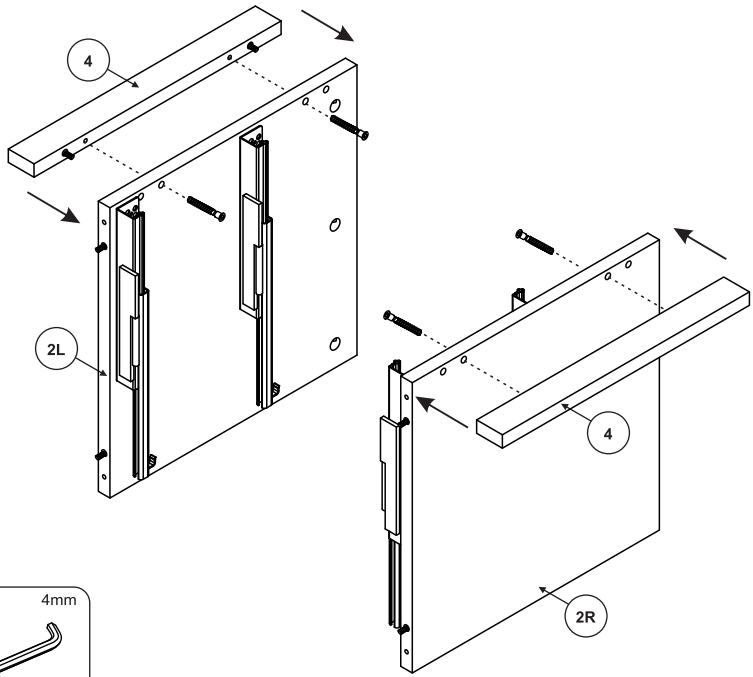

ROSELLA

KONTENEREK BIELIŻNIARKA 2 SZUF.

SKROS010

- | | |
|----------------------------------|------------------------------|
| (D) Montageanleitung | (GB) Assembly instructions |
| (FR) Notice de montage | (IT) Istruzioni di montaggio |
| (NL) Handleiding voor de montage | (PL) Instrukcja montażu |
| (CZ) Montážní návod | (SK) Návod na montáž |
| (HU) Szerelési útmutató | (RO) Instrucțiuni de montaj |
| (TR) Montaj talimatı | (RU) ИНСТРУКЦИЯ ПО МОНТАЖУ |

- G L=350 x2
- H 6,3x11 x16
- A 8x32 x8

3

- YA 7x50 x4
- W 4mm x1

- A 8x32 x4
- B 34mm x6

4

- YA 7x50 x4
- W 4mm x1

C 15x10
x6

7

x2

| | | |
|---------------|----------------|-----------------|
| AB 5x32 x4 | YB 1x20 x10 | |
| B 34mm x8 | C 15x10 x8 | NB 3,5x35 x8 |

8

N 3x16
x4

9

10