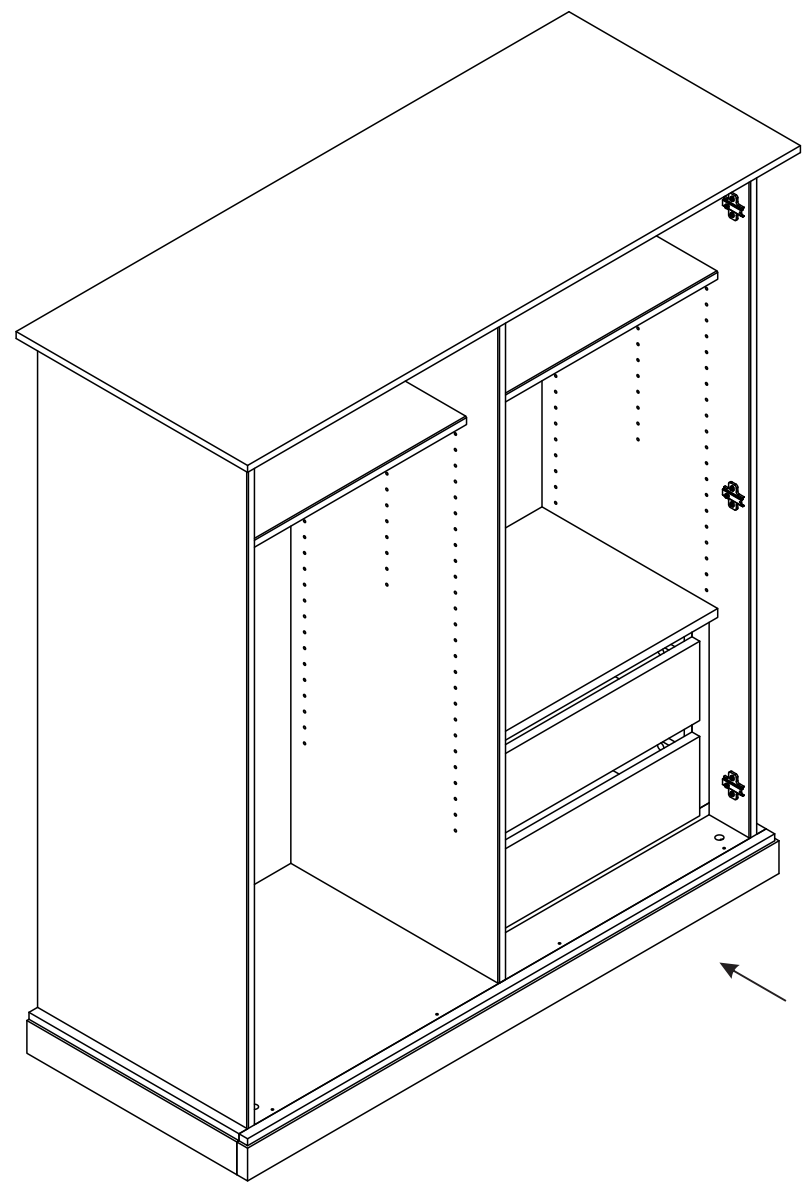

ROSELLA

KONTENEREK BIELIŻNIARKA 2 SZUF.

SKROS010

- | | |
|----------------------------------|------------------------------|
| (D) Montageanleitung | (GB) Assembly instructions |
| (FR) Notice de montage | (IT) Istruzioni di montaggio |
| (NL) Handleiding voor de montage | (PL) Instrukcja montażu |
| (CZ) Montážní návod | (SK) Návod na montáž |
| (HU) Szerelési útmutató | (RO) Instrucțiuni de montaj |
| (TR) Montaj talimatı | (RU) ИНСТРУКЦИЯ ПО МОНТАЖУ |

- G L=350 x2
- H 6,3x11 x16
- A 8x32 x8

3

- YA 7x50 x4
- W 4mm x1

- A 8x32 x4
- B 34mm x6

4

- YA 7x50 x4
- W 4mm x1

C 15x10
x6

7

x2

| | | |
|---------------|----------------|-----------------|
| AB 5x32 x4 | YB 1x20 x10 | |
| B 34mm x8 | C 15x10 x8 | NB 3,5x35 x8 |

8

N 3x16
x4

9

10