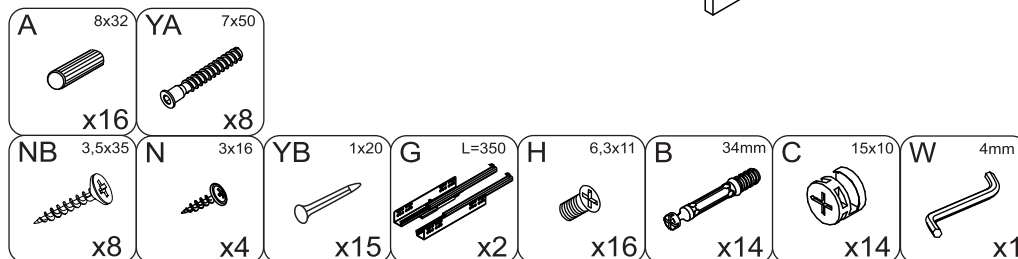

ROSELLA

KONTENEREK BIELIŻNIARKA 2 SZUF.

SKROS010

- | | |
|----------------------------------|------------------------------|
| (D) Montageanleitung | (GB) Assembly instructions |
| (FR) Notice de montage | (IT) Istruzioni di montaggio |
| (NL) Handleiding voor de montage | (PL) Instrukcja montażu |
| (CZ) Montážní návod | (SK) Návod na montáž |
| (HU) Szerelési útmutató | (RO) Instrucțiuni de montaj |
| (TR) Montaj talimatı | (RU) ИНСТРУКЦИЯ ПО МОНТАЖУ |

- G L=350 x2
- H 6,3x11 x16
- A 8x32 x8

3

- YA 7x50 x4
- W 4mm x1

- A 8x32 x4
- B 34mm x6

4

- YA 7x50 x4
- W 4mm x1

C 15x10
x6

7

x2

| | | |
|---------------|----------------|-----------------|
| AB 5x32 x4 | YB 1x20 x10 | |
| B 34mm x8 | C 15x10 x8 | NB 3,5x35 x8 |

8

N 3x16
x4

9

10