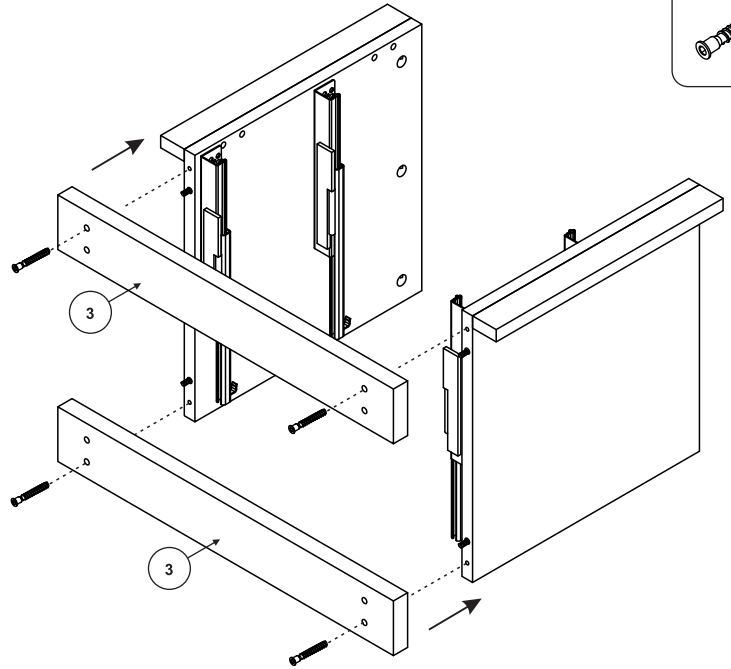

ROSELLA

KONTENEREK BIELIŻNIARKA 2 SZUF.

SKROS010

- | | |
|----------------------------------|------------------------------|
| (D) Montageanleitung | (GB) Assembly instructions |
| (FR) Notice de montage | (IT) Istruzioni di montaggio |
| (NL) Handleiding voor de montage | (PL) Instrukcja montażu |
| (CZ) Montážní návod | (SK) Návod na montáž |
| (HU) Szerelési útmutató | (RO) Instrucțiuni de montaj |
| (TR) Montaj talimatı | (RU) ИНСТРУКЦИЯ ПО МОНТАЖУ |

- G L=350 x2
- H 6,3x11 x16
- A 8x32 x8

3

- YA 7x50 x4
- W 4mm x1

- A 8x32 x4
- B 34mm x6

4

- YA 7x50 x4
- W 4mm x1

C 15x10
x6

7

x2

| | | |
|---------------|----------------|-----------------|
| AB 5x32 x4 | YB 1x20 x10 | |
| B 34mm x8 | C 15x10 x8 | NB 3,5x35 x8 |

8

N 3x16
x4

9

10