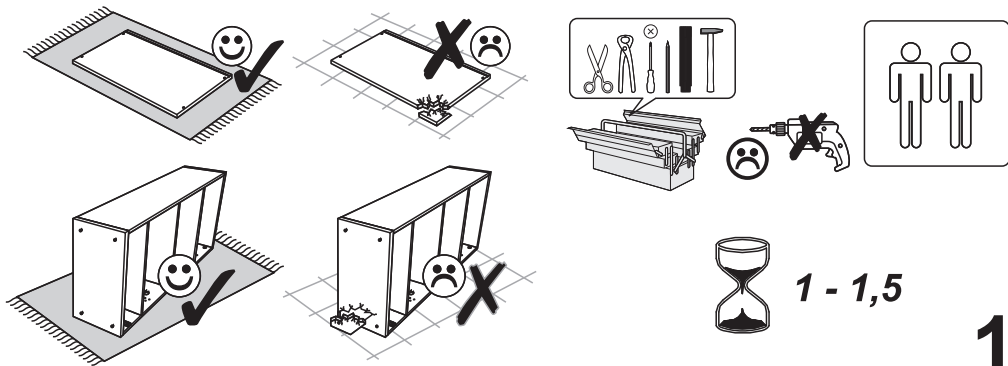

ROSELLA

KONTENEREK BIELIŻNIARKA 2 SZUF.

SKROS010

- | | |
|----------------------------------|------------------------------|
| (D) Montageanleitung | (GB) Assembly instructions |
| (FR) Notice de montage | (IT) Istruzioni di montaggio |
| (NL) Handleiding voor de montage | (PL) Instrukcja montażu |
| (CZ) Montážní návod | (SK) Návod na montáž |
| (HU) Szerelési útmutató | (RO) Instrucțiuni de montaj |
| (TR) Montaj talimatı | (RU) ИНСТРУКЦИЯ ПО МОНТАЖУ |

- G L=350 x2
- H 6,3x11 x16
- A 8x32 x8

3

- YA 7x50 x4
- W 4mm x1

- A 8x32 x4
- B 34mm x6

4

- YA 7x50 x4
- W 4mm x1

C 15x10
x6

7