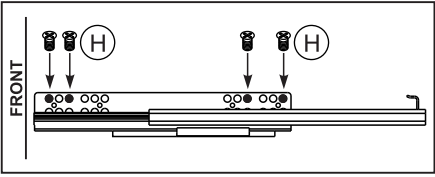

ROSELLA

KONTENEREK BIELIŻNIARKA 2 SZUF.

SKROS010

- | | |
|----------------------------------|------------------------------|
| (D) Montageanleitung | (GB) Assembly instructions |
| (FR) Notice de montage | (IT) Istruzioni di montaggio |
| (NL) Handleiding voor de montage | (PL) Instrukcja montażu |
| (CZ) Montážní návod | (SK) Návod na montáž |
| (HU) Szerelési útmutató | (RO) Instrucțiuni de montaj |
| (TR) Montaj talimatı | (RU) ИНСТРУКЦИЯ ПО МОНТАЖУ |

- G L=350 x2
- H 6,3x11 x16
- A 8x32 x8

3

- YA 7x50 x4
- W 4mm x1

- A 8x32 x4
- B 34mm x6

4

- YA 7x50 x4
- W 4mm x1

C 15x10
x6

7

x2

| | | |
|---------------|----------------|-----------------|
| AB 5x32 x4 | YB 1x20 x10 | |
| B 34mm x8 | C 15x10 x8 | NB 3,5x35 x8 |

8

N 3x16
x4

9

10