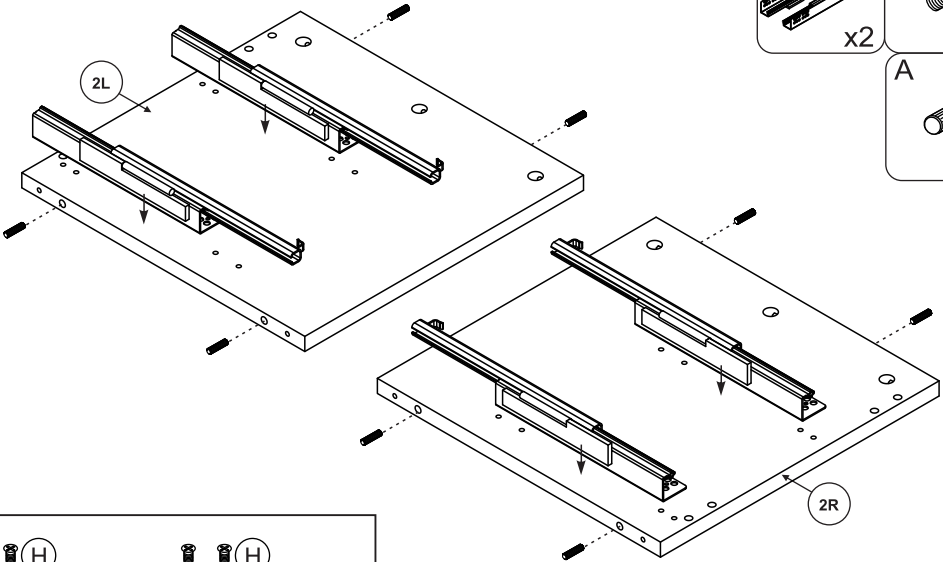

ROSELLA

KONTENEREK BIELIŻNIARKA 2 SZUF.

SKROS010

- | | |
|----------------------------------|------------------------------|
| (D) Montageanleitung | (GB) Assembly instructions |
| (FR) Notice de montage | (IT) Istruzioni di montaggio |
| (NL) Handleiding voor de montage | (PL) Instrukcja montażu |
| (CZ) Montážní návod | (SK) Návod na montáž |
| (HU) Szerelési útmutató | (RO) Instrucțiuni de montaj |
| (TR) Montaj talimatı | (RU) ИНСТРУКЦИЯ ПО МОНТАЖУ |

- G L=350 x2
- H 6,3x11 x16
- A 8x32 x8

3

- YA 7x50 x4
- W 4mm x1

- A 8x32 x4
- B 34mm x6

4

- YA 7x50 x4
- W 4mm x1

C 15x10
x6

7

x2

| | | |
|---------------|----------------|-----------------|
| AB 5x32 x4 | YB 1x20 x10 | |
| B 34mm x8 | C 15x10 x8 | NB 3,5x35 x8 |

8

N 3x16
x4

9

10