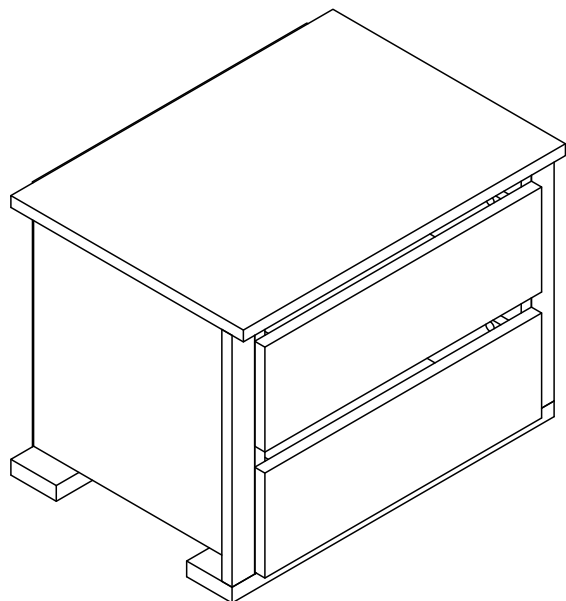

ROSELLA

KONTENEREK BIELIŻNIARKA 2 SZUF.

SKROS010

- | | |
|----------------------------------|------------------------------|
| (D) Montageanleitung | (GB) Assembly instructions |
| (FR) Notice de montage | (IT) Istruzioni di montaggio |
| (NL) Handleiding voor de montage | (PL) Instrukcja montażu |
| (CZ) Montážní návod | (SK) Návod na montáž |
| (HU) Szerelési útmutató | (RO) Instrucțiuni de montaj |
| (TR) Montaj talimatı | (RU) ИНСТРУКЦИЯ ПО МОНТАЖУ |

- G L=350 x2
- H 6,3x11 x16
- A 8x32 x8

3

- YA 7x50 x4
- W 4mm x1

- A 8x32 x4
- B 34mm x6

4

- YA 7x50 x4
- W 4mm x1

C 15x10
x6

7

x2

| | | |
|---------------|----------------|-----------------|
| AB 5x32 x4 | YB 1x20 x10 | |
| B 34mm x8 | C 15x10 x8 | NB 3,5x35 x8 |

8

N 3x16
x4

9

10