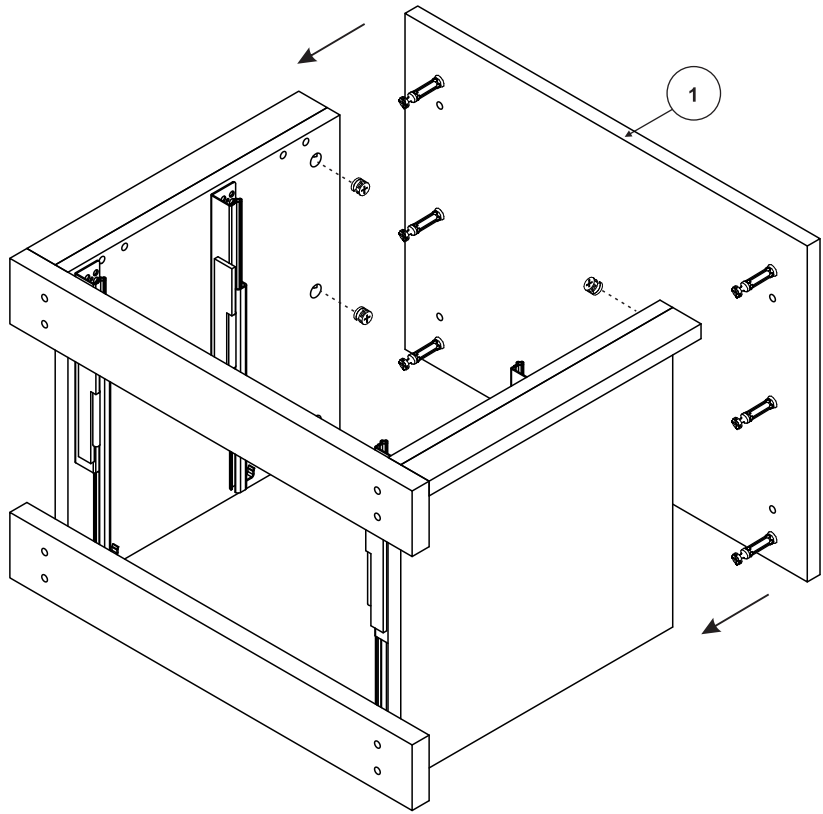

ROSELLA

KONTENEREK BIELIŻNIARKA 2 SZUF.

SKROS010

- | | |
|----------------------------------|------------------------------|
| (D) Montageanleitung | (GB) Assembly instructions |
| (FR) Notice de montage | (IT) Istruzioni di montaggio |
| (NL) Handleiding voor de montage | (PL) Instrukcja montażu |
| (CZ) Montážní návod | (SK) Návod na montáž |
| (HU) Szerelési útmutató | (RO) Instrucțiuni de montaj |
| (TR) Montaj talimatı | (RU) ИНСТРУКЦИЯ ПО МОНТАЖУ |

- G L=350 x2
- H 6,3x11 x16
- A 8x32 x8

3

- YA 7x50 x4
- W 4mm x1

- A 8x32 x4
- B 34mm x6

4

- YA 7x50 x4
- W 4mm x1

C 15x10
x6

7

x2

| | | |
|---------------|----------------|-----------------|
| AB 5x32 x4 | YB 1x20 x10 | |
| B 34mm x8 | C 15x10 x8 | NB 3,5x35 x8 |

8

N 3x16
x4

9

10