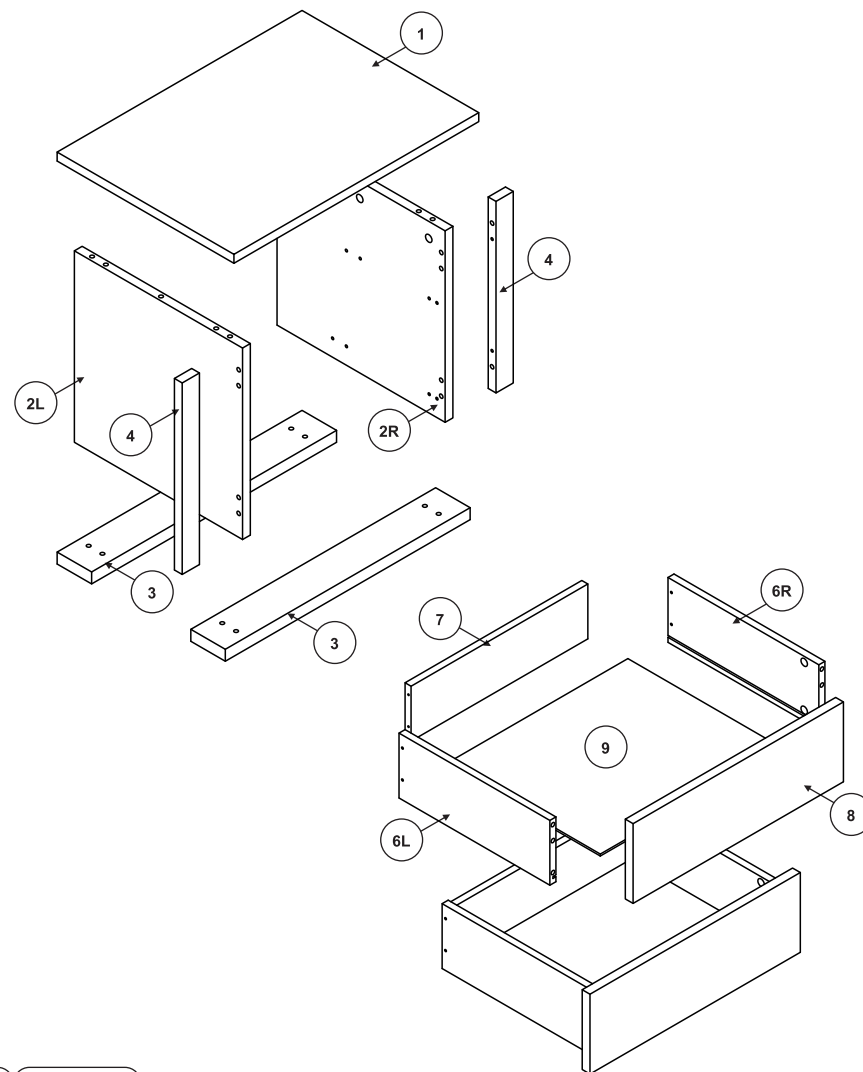

ROSELLA

KONTENEREK BIELIŻNIARKA 2 SZUF.

SKROS010

- | | |
|----------------------------------|------------------------------|
| (D) Montageanleitung | (GB) Assembly instructions |
| (FR) Notice de montage | (IT) Istruzioni di montaggio |
| (NL) Handleiding voor de montage | (PL) Instrukcja montażu |
| (CZ) Montážní návod | (SK) Návod na montáž |
| (HU) Szerelési útmutató | (RO) Instrucțiuni de montaj |
| (TR) Montaj talimatı | (RU) ИНСТРУКЦИЯ ПО МОНТАЖУ |

- G L=350 x2
- H 6,3x11 x16
- A 8x32 x8

3

- YA 7x50 x4
- W 4mm x1

- A 8x32 x4
- B 34mm x6

4

- YA 7x50 x4
- W 4mm x1

C 15x10
x6

7

x2

| | | |
|---------------|----------------|-----------------|
| AB 5x32 x4 | YB 1x20 x10 | |
| B 34mm x8 | C 15x10 x8 | NB 3,5x35 x8 |

8

N 3x16
x4

9

10