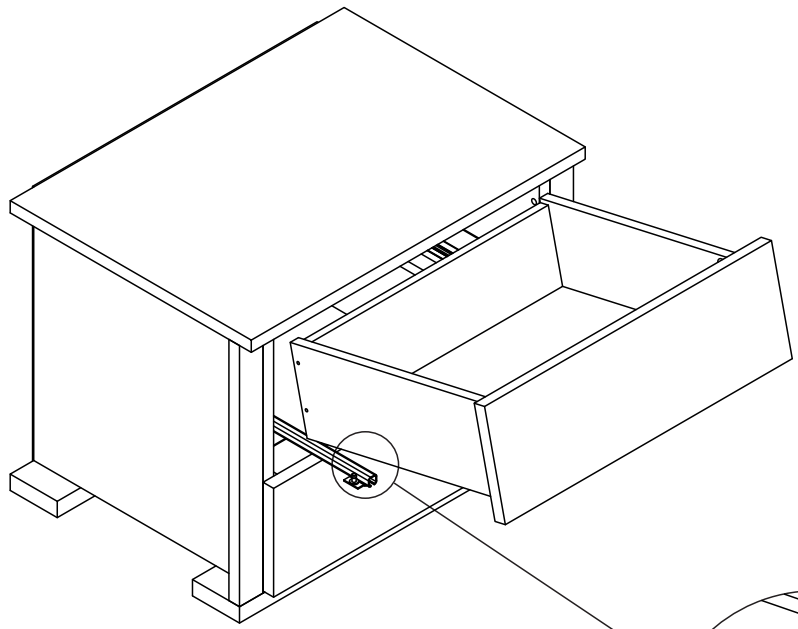

ROSELLA

KONTENEREK BIELIŻNIARKA 2 SZUF.

SKROS010

- | | |
|----------------------------------|------------------------------|
| (D) Montageanleitung | (GB) Assembly instructions |
| (FR) Notice de montage | (IT) Istruzioni di montaggio |
| (NL) Handleiding voor de montage | (PL) Instrukcja montażu |
| (CZ) Montážní návod | (SK) Návod na montáž |
| (HU) Szerelési útmutató | (RO) Instrucțiuni de montaj |
| (TR) Montaj talimatı | (RU) ИНСТРУКЦИЯ ПО МОНТАЖУ |

- G L=350 x2
- H 6,3x11 x16
- A 8x32 x8

3

- YA 7x50 x4
- W 4mm x1

- A 8x32 x4
- B 34mm x6

4

- YA 7x50 x4
- W 4mm x1

C 15x10
x6

7

x2

| | | |
|---------------|----------------|-----------------|
| AB 5x32 x4 | YB 1x20 x10 | |
| B 34mm x8 | C 15x10 x8 | NB 3,5x35 x8 |

8

N 3x16
x4

9

10