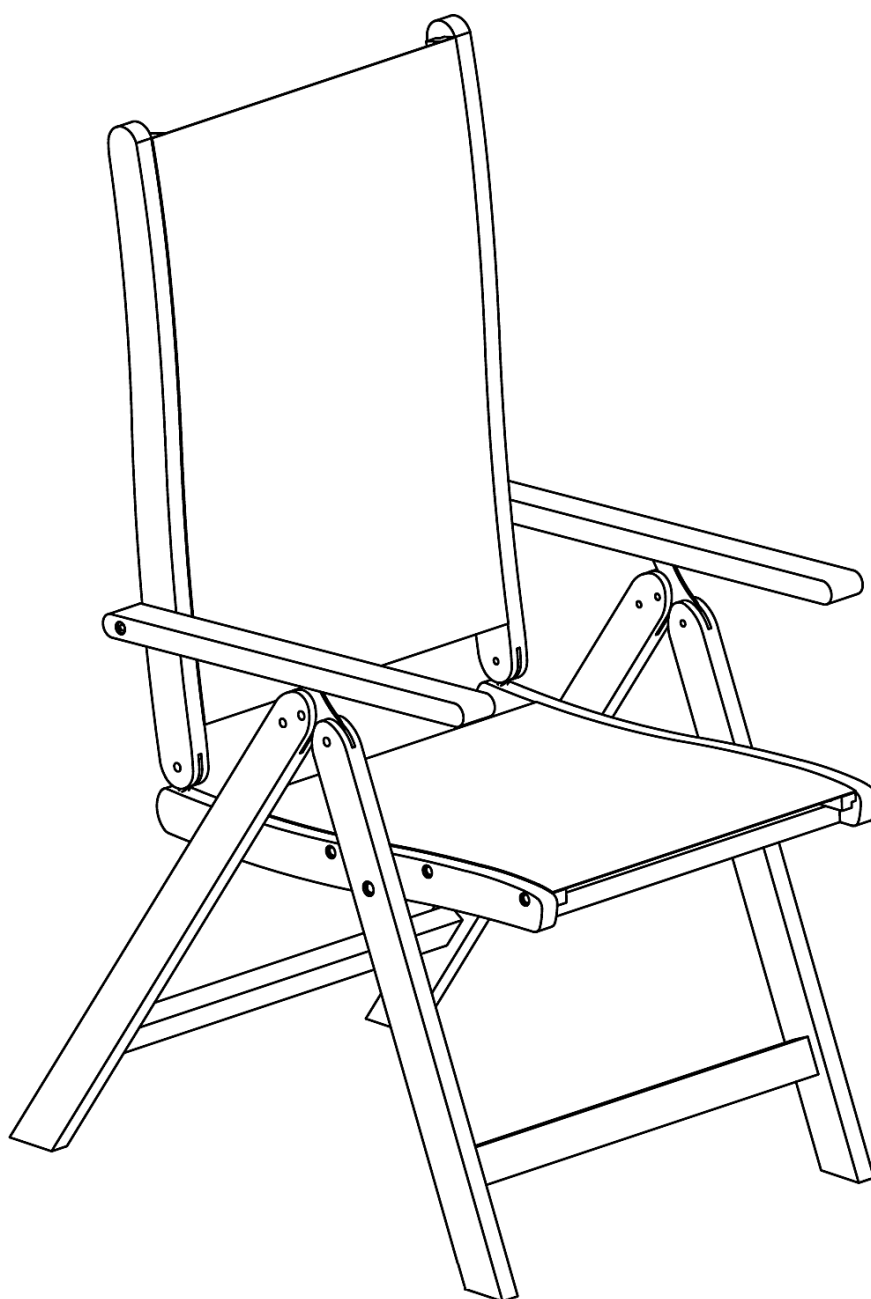

Návod k obsluze

Křeslo "Saigon A"

Číslo výrobku: 49850113
Model: NP2204001

Obecné informace

Návod k obsluze si přečtěte a uchovejte

Tento návod k obsluze je součástí křesla (dále jen „výrobku“). Obsahuje důležité informace pro zacházení.