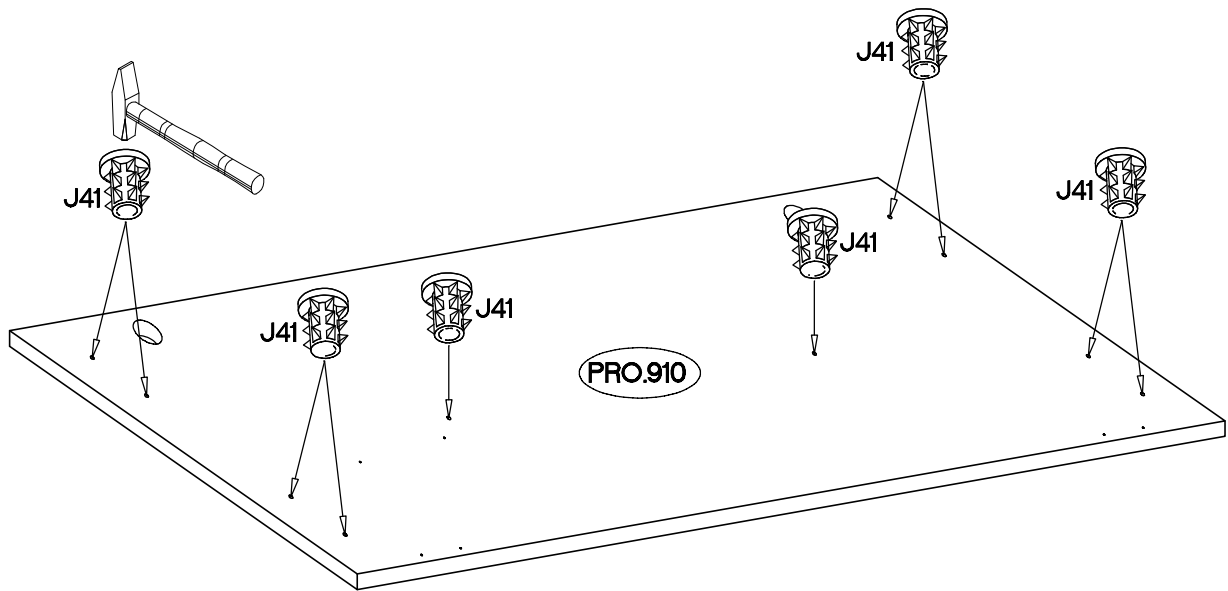

1

48/11mm

J41

10

2