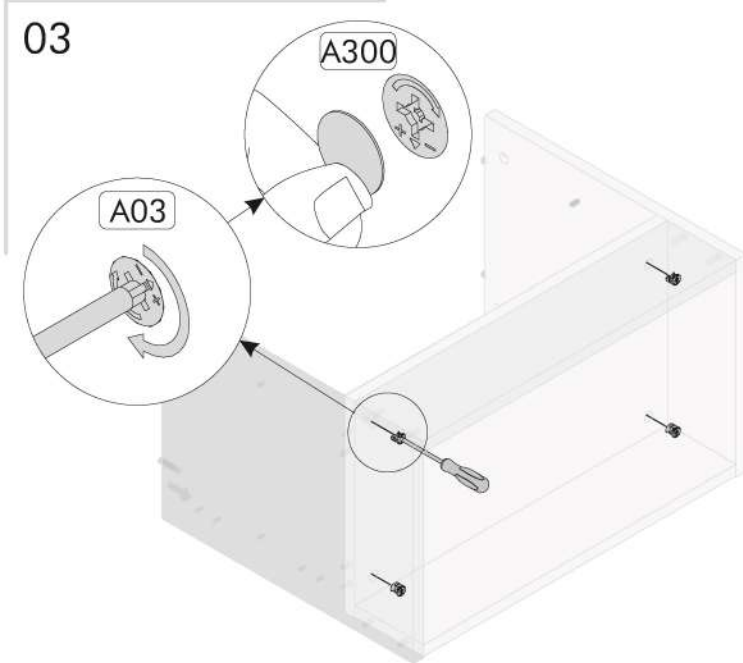

SEZNAM PŘÍSLUŠENSTVÍ//ZOZNAM PRÍSLUŠENSTVA

Tanım / Code	Ebat / Dimension	Adet / Pieces	 x28  x20  x20  x16			
01	35.5 x 56.2 x 1.8 cm	2	 x28	 x20	 x20	 x16
02	37.5 x 59.8 x 1.8 cm	1	 x18	 x26	 x4	 x4
03	35.5 x 45 x 1.8 cm	1	 x4	 x2	 x2	 x5
04	35.5 x 45 x 1.8 cm	1	 x2			
05	35.5 x 56.2 x 1.8 cm	1				
06	29.6 x 32.4 x 1.8 cm	2				
07	29.6 x 32.4 x 1.8 cm	2				
08	59.5 x 35 x 0.3 cm	1				
09	134.2 x 11 x 1.8 cm	1				
10	134.2 x 11 x 1.8 cm	1				
11	134.2 x 56.2 x 1.8 cm	1				
12	59.8 x 11 x 1.8 cm	1				
13	56.2 x 9.1 x 1.8 cm	1				
14	56.2 x 12 x 1.8 cm	2				