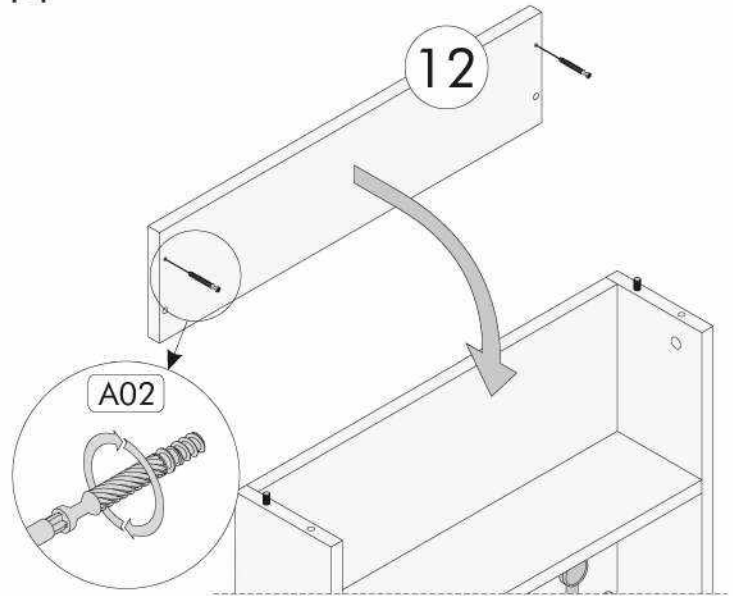

13

14

15

16

17

18

KAPAK AYARI / DOOR SETTINGS