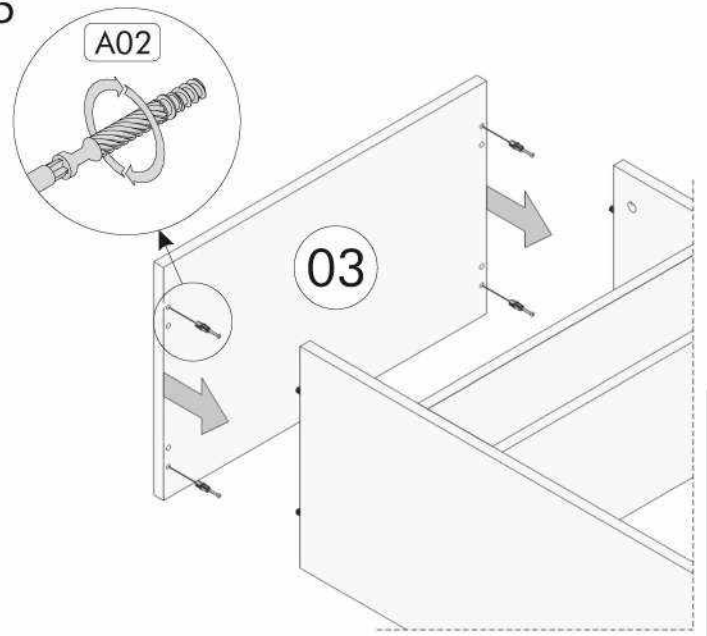

SEZNAM PŘÍSLUŠENSTVÍ//ZOZNAM PRÍSLUŠENSTVA

Tanım / Code	Ebat / Dimension	Adet / Pieces	 x28  x20  x20  x16			
01	35.5 x 56.2 x 1.8 cm	2	 x28	 x20	 x20	 x16
02	37.5 x 59.8 x 1.8 cm	1	 x18	 x26	 x4	 x4
03	35.5 x 45 x 1.8 cm	1	 x4	 x2	 x2	 x5
04	35.5 x 45 x 1.8 cm	1	 x2			
05	35.5 x 56.2 x 1.8 cm	1				
06	29.6 x 32.4 x 1.8 cm	2				
07	29.6 x 32.4 x 1.8 cm	2				
08	59.5 x 35 x 0.3 cm	1				
09	134.2 x 11 x 1.8 cm	1				
10	134.2 x 11 x 1.8 cm	1				
11	134.2 x 56.2 x 1.8 cm	1				
12	59.8 x 11 x 1.8 cm	1				
13	56.2 x 9.1 x 1.8 cm	1				
14	56.2 x 12 x 1.8 cm	2				

SEZNAM P. ISLUŠENSTVÍ//ZOZNAM PRÍSLUŠENSTVA

Tanım / Code	Ebat / Dimension	Adet / Pieces	   			
01	35.5 x 56.2 x 1.8 cm	2	 Kavela	 Mil	 Gövde	 Askılık
03	37.5 x 59.8 x 1.8 cm	1	 Arkalık Çivisi	 3.5x18	 Mentеше Taban	 Mentеше
04	35.5 x 181 x 1.8 cm	1	 Raf Pimi	 Kulp Vidası	 Kulp	 Tapa Büyük
05	35.5 x 181 x 1.8 cm	1				
06	35.5 x 56.2 x 1.8 cm	1				
07	56.2 x 12. x 1.8 cm	2				
08	29.7 x 168.5 x 1.8 cm	2				
09	29.7 x 170.5 x 0.3 cm	2				
10	56.2 x 16 x 1.8 cm	1				

01

02

03

04

05

06

07

08