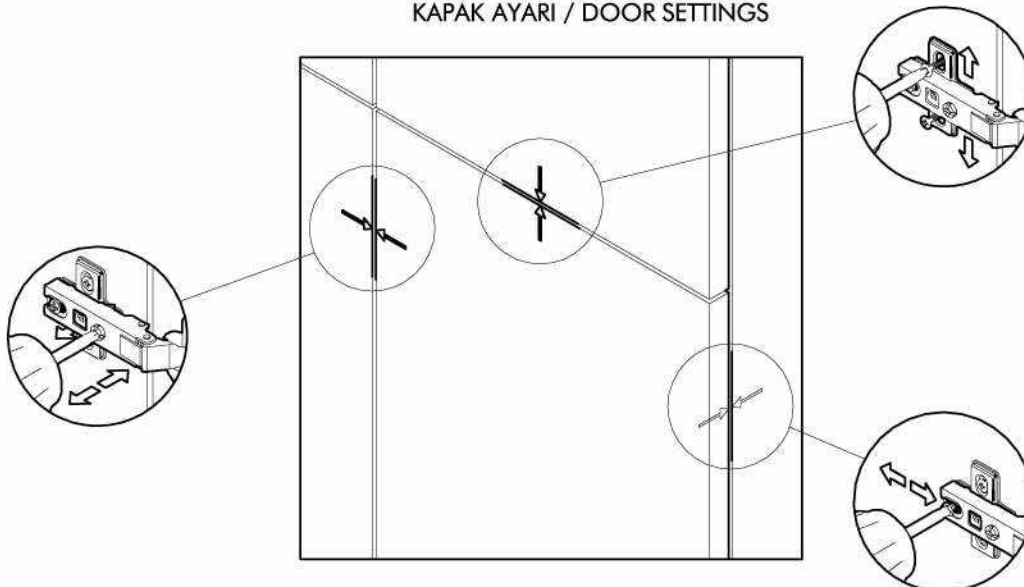

KAPAK AYARI / DOOR SETTINGS