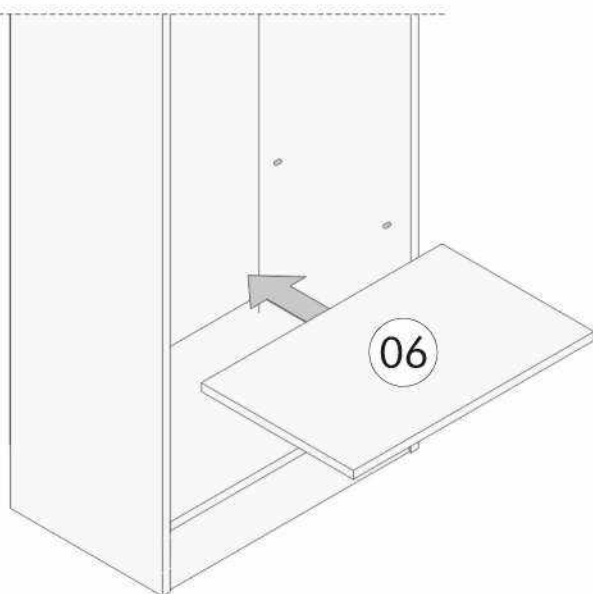

SEZNAM PŘÍSLUŠENSTVÍ//ZOZNAM PRÍSLUŠENSTVA

Tanım / Code	Ebat / Dimension	Adet / Pieces	 x28  x20  x20  x16			
01	35.5 x 56.2 x 1.8 cm	2	 x28	 x20	 x20	 x16
02	37.5 x 59.8 x 1.8 cm	1	 x18	 x26	 x4	 x4
03	35.5 x 45 x 1.8 cm	1	 x4	 x2	 x2	 x5
04	35.5 x 45 x 1.8 cm	1	 x2			
05	35.5 x 56.2 x 1.8 cm	1				
06	29.6 x 32.4 x 1.8 cm	2				
07	29.6 x 32.4 x 1.8 cm	2				
08	59.5 x 35 x 0.3 cm	1				
09	134.2 x 11 x 1.8 cm	1				
10	134.2 x 11 x 1.8 cm	1				
11	134.2 x 56.2 x 1.8 cm	1				
12	59.8 x 11 x 1.8 cm	1				
13	56.2 x 9.1 x 1.8 cm	1				
14	56.2 x 12 x 1.8 cm	2				

SEZNAM P. ISLUŠENSTVÍ//ZOZNAM PRÍSLUŠENSTVA

Tanım / Code	Ebat / Dimension	Adet / Pieces	   			
01	35.5 x 56.2 x 1.8 cm	2	 Kavela	 Mil	 Gövde	 Askılık
03	37.5 x 59.8 x 1.8 cm	1	 Arkalık Çivisi	 3.5x18	 Mentеше Taban	 Mentеше
04	35.5 x 181 x 1.8 cm	1	 Raf Pimi	 Kulp Vidası	 Kulp	 Tapa Büyük
05	35.5 x 181 x 1.8 cm	1				
06	35.5 x 56.2 x 1.8 cm	1				
07	56.2 x 12. x 1.8 cm	2				
08	29.7 x 168.5 x 1.8 cm	2				
09	29.7 x 170.5 x 0.3 cm	2				
10	56.2 x 16 x 1.8 cm	1				

01

02

03

04

05

06

07

08