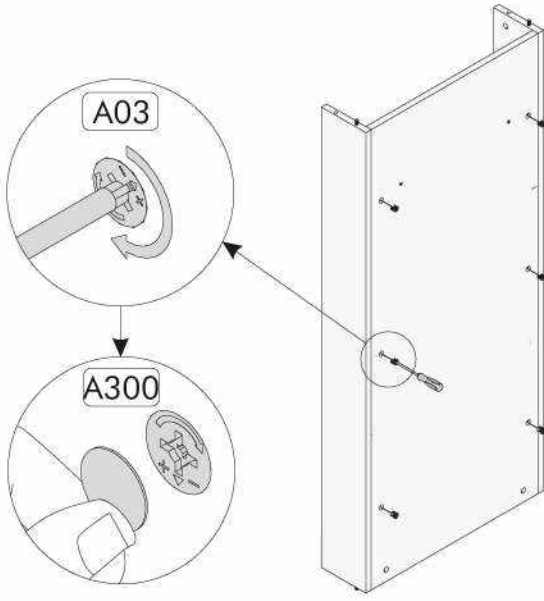

SEZNAM PŘÍSLUŠENSTVÍ//ZOZNAM PRÍSLUŠENSTVA

Tanım / Code	Ebat / Dimension	Adet / Pieces	 x28  x20  x20  x16			
01	35.5 x 56.2 x 1.8 cm	2	 x28	 x20	 x20	 x16
02	37.5 x 59.8 x 1.8 cm	1	 x18	 x26	 x4	 x4
03	35.5 x 45 x 1.8 cm	1	 x4	 x2	 x2	 x5
04	35.5 x 45 x 1.8 cm	1	 x2			
05	35.5 x 56.2 x 1.8 cm	1				
06	29.6 x 32.4 x 1.8 cm	2				
07	29.6 x 32.4 x 1.8 cm	2				
08	59.5 x 35 x 0.3 cm	1				
09	134.2 x 11 x 1.8 cm	1				
10	134.2 x 11 x 1.8 cm	1				
11	134.2 x 56.2 x 1.8 cm	1				
12	59.8 x 11 x 1.8 cm	1				
13	56.2 x 9.1 x 1.8 cm	1				
14	56.2 x 12 x 1.8 cm	2				

07

08

09

10

11

12

13

14

SEZNAM P. ISLUŠENSTVÍ//ZOZNAM PRÍSLUŠENSTVA

Tanım / Code	Ebat / Dimension	Adet / Pieces	   			
01	35.5 x 56.2 x 1.8 cm	2	 Kavela	 Mil	 Gövde	 Askılık
03	37.5 x 59.8 x 1.8 cm	1	 Arkalık Çivisi	 3.5x18	 Mentеше Taban	 Mentеше
04	35.5 x 181 x 1.8 cm	1	 Raf Pimi	 Kulp Vidası	 Kulp	 Tapa Büyük
05	35.5 x 181 x 1.8 cm	1				
06	35.5 x 56.2 x 1.8 cm	1				
07	56.2 x 12. x 1.8 cm	2				
08	29.7 x 168.5 x 1.8 cm	2				
09	29.7 x 170.5 x 0.3 cm	2				
10	56.2 x 16 x 1.8 cm	1				