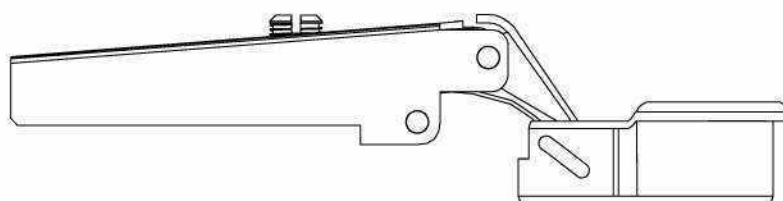

Menteşe Düz x4

A13

Düğme Kulp x4

A78

Menteşe YD x4

A14

PLNĚ NAKLÁDACÍ PANT/PLNO NAKLÁPACÍ PÁNT

A13

SEZNAM PŘÍSLUŠENSTVÍ//ZOZNAM PRÍSLUŠENSTVA

Tanım / Code	Ebat / Dimension	Adet / Pieces	 x28  x20  x20  x16			
01	35.5 x 56.2 x 1.8 cm	2	 x28	 x20	 x20	 x16
02	37.5 x 59.8 x 1.8 cm	1	 x18	 x26	 x4	 x4
03	35.5 x 45 x 1.8 cm	1	 x4	 x2	 x2	 x5
04	35.5 x 45 x 1.8 cm	1	 x2			
05	35.5 x 56.2 x 1.8 cm	1				
06	29.6 x 32.4 x 1.8 cm	2				
07	29.6 x 32.4 x 1.8 cm	2				
08	59.5 x 35 x 0.3 cm	1				
09	134.2 x 11 x 1.8 cm	1				
10	134.2 x 11 x 1.8 cm	1				
11	134.2 x 56.2 x 1.8 cm	1				
12	59.8 x 11 x 1.8 cm	1				
13	56.2 x 9.1 x 1.8 cm	1				
14	56.2 x 12 x 1.8 cm	2				