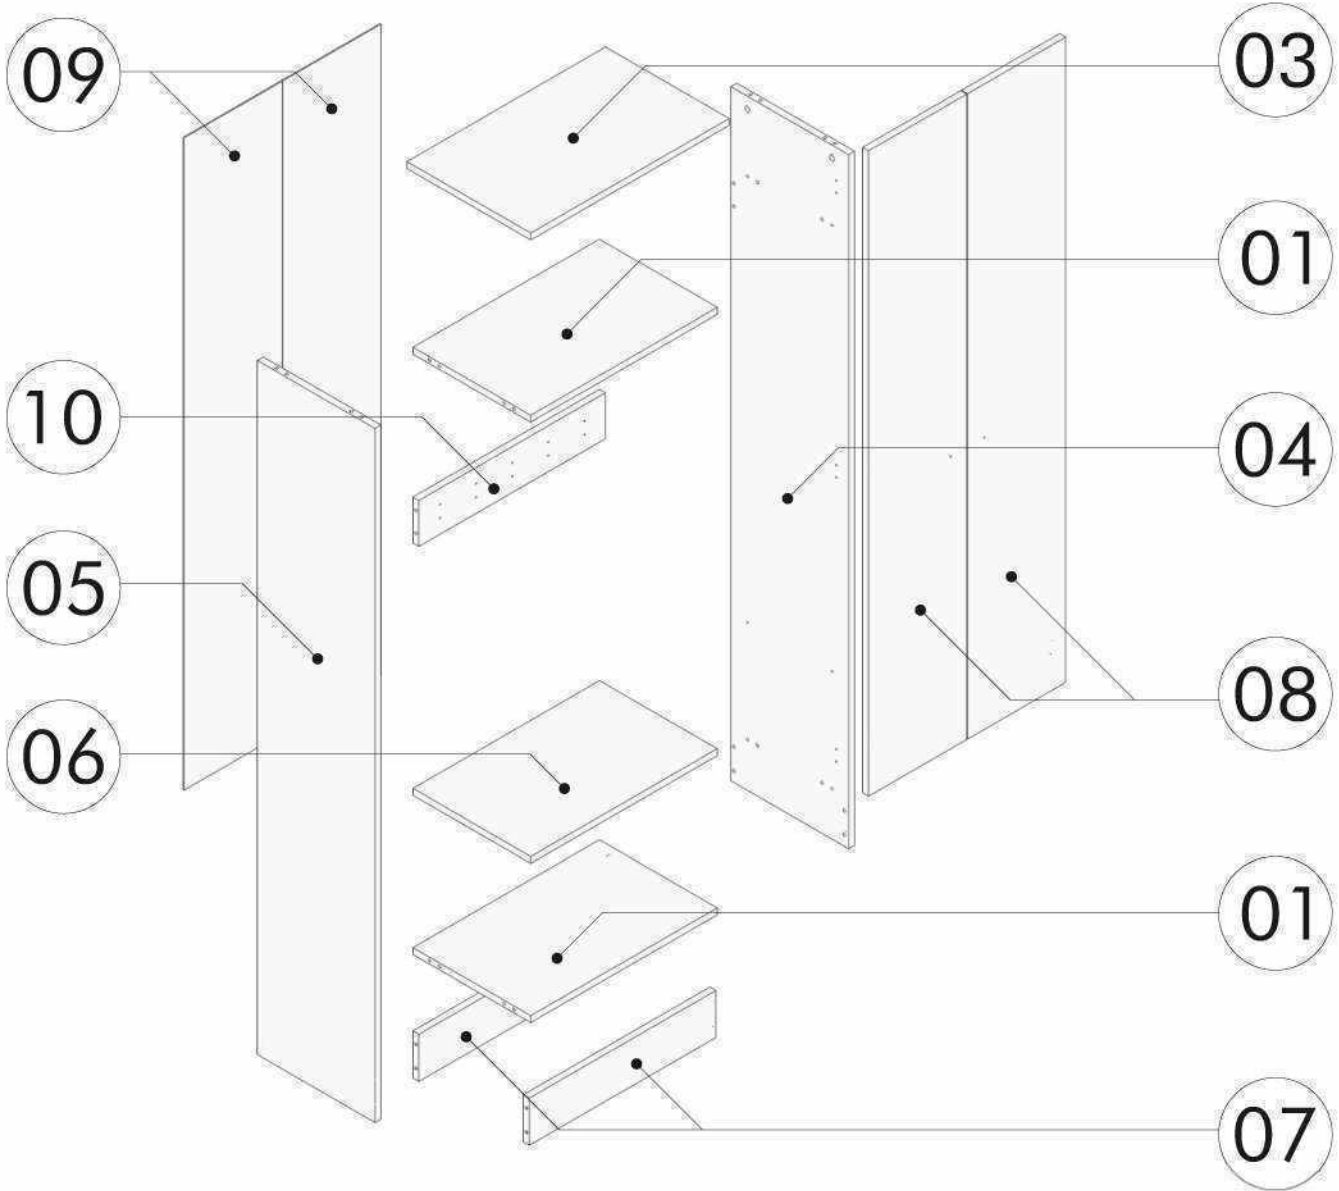

PARÇA LİSTESİ / LIST OF PART

SEZNAM P. ISLUŠENSTVÍ//ZOZNAM PRÍSLUŠENSTVA

Tanım / Code	Ebat / Dimension	Adet / Pieces				
01	35.5 x 56.2 x 1.8 cm	2	Kavela	Mil	Gövde	Askılık
03	37.5 x 59.8 x 1.8 cm	1	Arkalık Çivisi	3.5x18	Mentеше Taban	Mentеше
04	35.5 x 181 x 1.8 cm	1	Raf Pimi	Kulp Vidası	Kulp	Tapa Büyük
05	35.5 x 181 x 1.8 cm	1				
06	35.5 x 56.2 x 1.8 cm	1				
07	56.2 x 12. x 1.8 cm	2				
08	29.7 x 168.5 x 1.8 cm	2				
09	29.7 x 170.5 x 0.3 cm	2				
10	56.2 x 16 x 1.8 cm	1