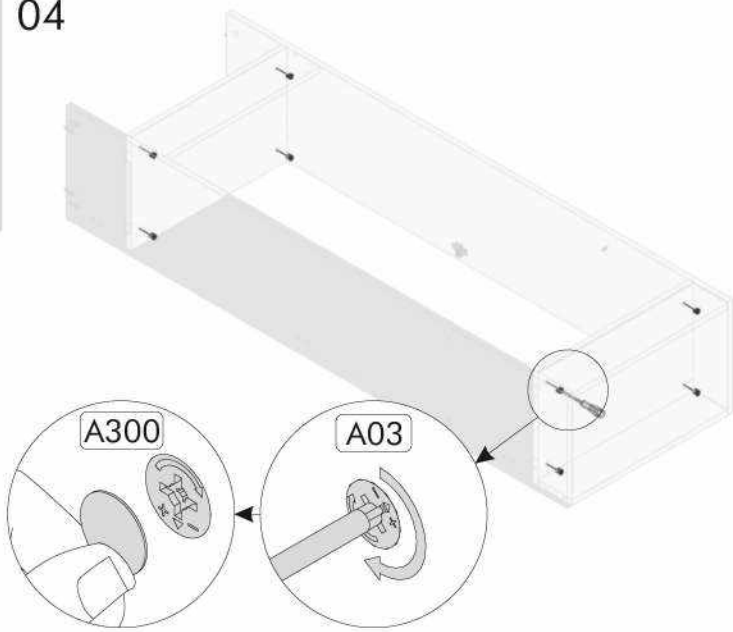

SEZNAM PŘÍSLUŠENSTVÍ//ZOZNAM PRÍSLUŠENSTVA

Tanım / Code	Ebat / Dimension	Adet / Pieces	 x28  x20  x20  x16			
01	35.5 x 56.2 x 1.8 cm	2	 x28	 x20	 x20	 x16
02	37.5 x 59.8 x 1.8 cm	1	 x18	 x26	 x4	 x4
03	35.5 x 45 x 1.8 cm	1	 x4	 x2	 x2	 x5
04	35.5 x 45 x 1.8 cm	1	 x2			
05	35.5 x 56.2 x 1.8 cm	1				
06	29.6 x 32.4 x 1.8 cm	2				
07	29.6 x 32.4 x 1.8 cm	2				
08	59.5 x 35 x 0.3 cm	1				
09	134.2 x 11 x 1.8 cm	1				
10	134.2 x 11 x 1.8 cm	1				
11	134.2 x 56.2 x 1.8 cm	1				
12	59.8 x 11 x 1.8 cm	1				
13	56.2 x 9.1 x 1.8 cm	1				
14	56.2 x 12 x 1.8 cm	2				

SEZNAM P. ISLUŠENSTVÍ//ZOZNAM PRÍSLUŠENSTVA

Tanım / Code	Ebat / Dimension	Adet / Pieces	   			
01	35.5 x 56.2 x 1.8 cm	2	 Kavela	 Mil	 Gövde	 Askılık
03	37.5 x 59.8 x 1.8 cm	1	 Arkalık Çivisi	 3.5x18	 Mentеше Taban	 Mentеше
04	35.5 x 181 x 1.8 cm	1	 Raf Pimi	 Kulp Vidası	 Kulp	 Tapa Büyük
05	35.5 x 181 x 1.8 cm	1				
06	35.5 x 56.2 x 1.8 cm	1				
07	56.2 x 12. x 1.8 cm	2				
08	29.7 x 168.5 x 1.8 cm	2				
09	29.7 x 170.5 x 0.3 cm	2				
10	56.2 x 16 x 1.8 cm	1				

01

02

03

04

05

06

07

08