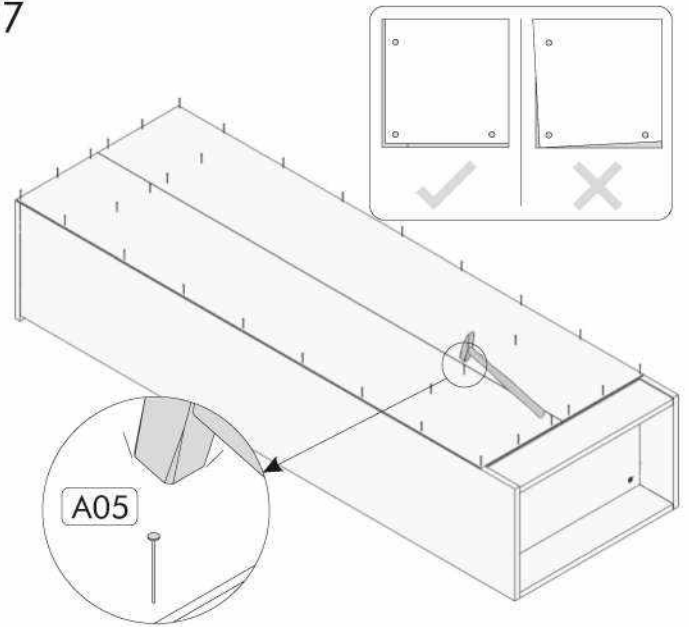

SEZNAM P. ISLUŠENSTVÍ//ZOZNAM PRÍSLUŠENSTVA

Tanım / Code	Ebat / Dimension	Adet / Pieces	   			
01	35.5 x 56.2 x 1.8 cm	2	 Kavela	 Mil	 Gövde	 Askılık
03	37.5 x 59.8 x 1.8 cm	1	 Arkalık Çivisi	 3.5x18	 Mentеше Taban	 Mentеше
04	35.5 x 181 x 1.8 cm	1	 Raf Pimi	 Kulp Vidası	 Kulp	 Tapa Büyük
05	35.5 x 181 x 1.8 cm	1				
06	35.5 x 56.2 x 1.8 cm	1				
07	56.2 x 12. x 1.8 cm	2				
08	29.7 x 168.5 x 1.8 cm	2				
09	29.7 x 170.5 x 0.3 cm	2				
10	56.2 x 16 x 1.8 cm	1				

01

02

03

04

05

06

07

08