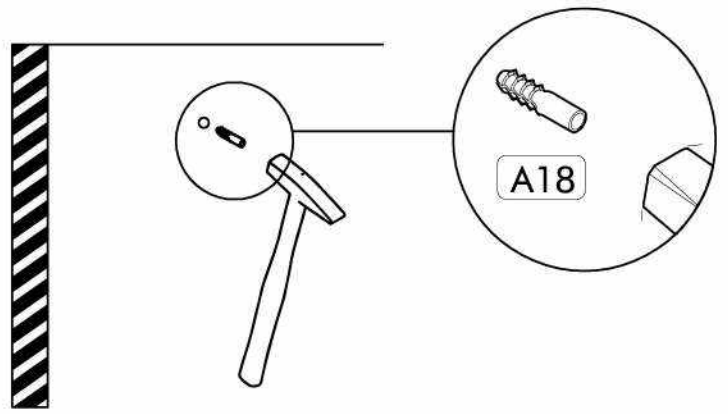

8

9

10

11

KAPAK AYARI / DOOR SETTINGS