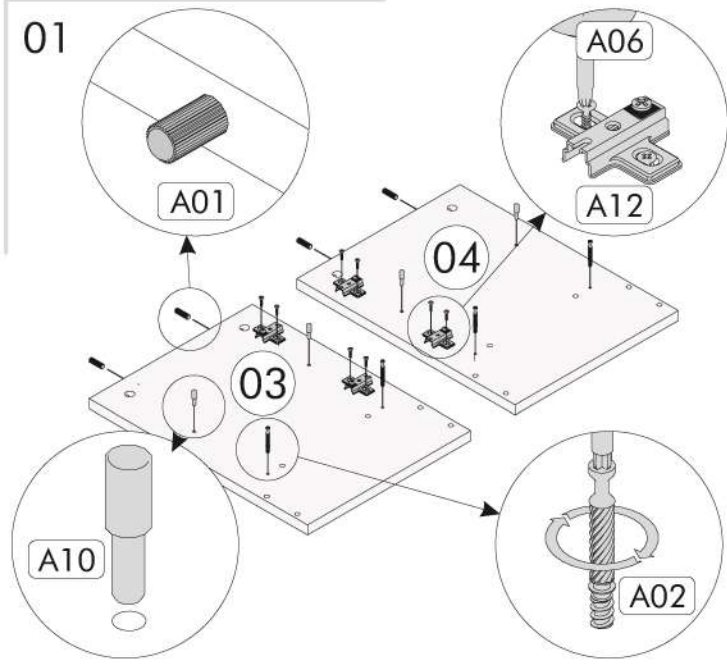

SEZNAM PŘÍSLUŠENSTVÍ//ZOZNAM PRÍSLUŠENSTVA

Tanım / Code	Ebat / Dimension	Adet / Pieces	 x28  x20  x20  x16			
01	35.5 x 56.2 x 1.8 cm	2	 x28	 x20	 x20	 x16
02	37.5 x 59.8 x 1.8 cm	1	 x18	 x26	 x4	 x4
03	35.5 x 45 x 1.8 cm	1	 x4	 x2	 x2	 x5
04	35.5 x 45 x 1.8 cm	1	 x2			
05	35.5 x 56.2 x 1.8 cm	1				
06	29.6 x 32.4 x 1.8 cm	2				
07	29.6 x 32.4 x 1.8 cm	2				
08	59.5 x 35 x 0.3 cm	1				
09	134.2 x 11 x 1.8 cm	1				
10	134.2 x 11 x 1.8 cm	1				
11	134.2 x 56.2 x 1.8 cm	1				
12	59.8 x 11 x 1.8 cm	1				
13	56.2 x 9.1 x 1.8 cm	1				
14	56.2 x 12 x 1.8 cm	2				