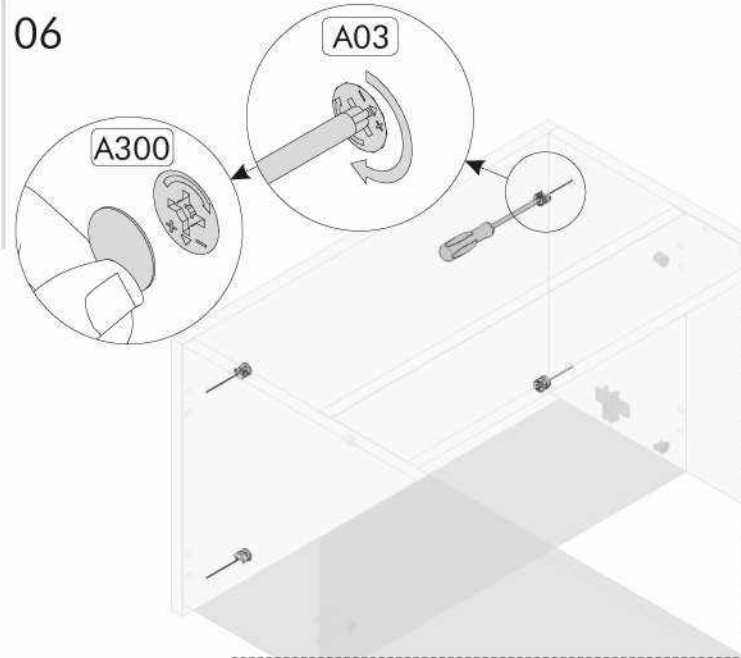

SEZNAM PŘÍSLUŠENSTVÍ//ZOZNAM PRÍSLUŠENSTVA

Tanım / Code	Ebat / Dimension	Adet / Pieces	 x28  x20  x20  x16			
01	35.5 x 56.2 x 1.8 cm	2	 x28	 x20	 x20	 x16
02	37.5 x 59.8 x 1.8 cm	1	 x18	 x26	 x4	 x4
03	35.5 x 45 x 1.8 cm	1	 x4	 x2	 x2	 x5
04	35.5 x 45 x 1.8 cm	1	 x2			
05	35.5 x 56.2 x 1.8 cm	1				
06	29.6 x 32.4 x 1.8 cm	2				
07	29.6 x 32.4 x 1.8 cm	2				
08	59.5 x 35 x 0.3 cm	1				
09	134.2 x 11 x 1.8 cm	1				
10	134.2 x 11 x 1.8 cm	1				
11	134.2 x 56.2 x 1.8 cm	1				
12	59.8 x 11 x 1.8 cm	1				
13	56.2 x 9.1 x 1.8 cm	1				
14	56.2 x 12 x 1.8 cm	2				

SEZNAM P. ISLUŠENSTVÍ//ZOZNAM PRÍSLUŠENSTVA

Tanım / Code	Ebat / Dimension	Adet / Pieces	   			
01	35.5 x 56.2 x 1.8 cm	2	 Kavela	 Mil	 Gövde	 Askılık
03	37.5 x 59.8 x 1.8 cm	1	 Arkalık Çivisi	 3.5x18	 Mentеше Taban	 Mentеше
04	35.5 x 181 x 1.8 cm	1	 Raf Pimi	 Kulp Vidası	 Kulp	 Tapa Büyük
05	35.5 x 181 x 1.8 cm	1				
06	35.5 x 56.2 x 1.8 cm	1				
07	56.2 x 12. x 1.8 cm	2				
08	29.7 x 168.5 x 1.8 cm	2				
09	29.7 x 170.5 x 0.3 cm	2				
10	56.2 x 16 x 1.8 cm	1				

01

02

03

04

05

06

07

08