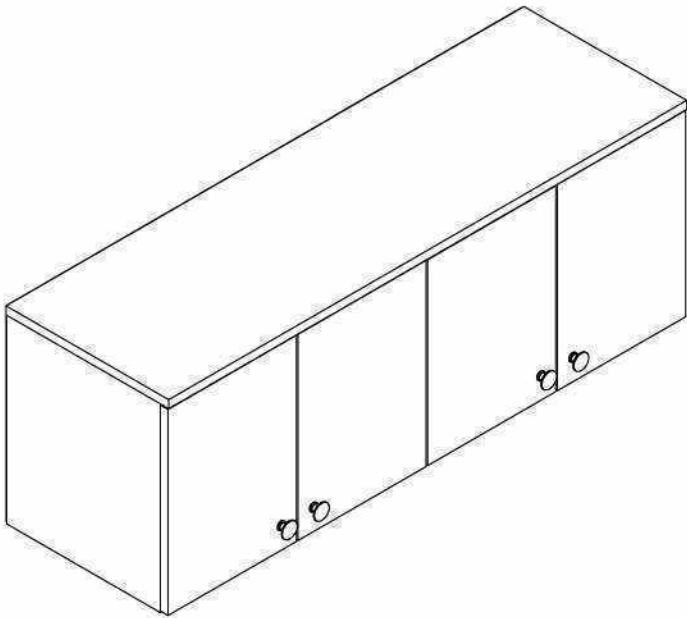

Kurulum Kilavuzu

Assembly manual

EA143

Portmanto

Vážený zákazník,

Vami zakúpený produkt prešiel pred dodaním dôkladnou kontrolou kvality. Preto máme veľkú šancu, že by sme mohli byť schopní opraviť poškodenie. V takovom prípade nemusíte vracať celý výrobok, môžeme Vám zaslať akýkoľvek náhradný diel. Poznačte si číslo dielu použité v montážnom návode, aby bolo možné dodať správny diel. Než začnete s montážou, skontrolujte všetky diely z hľadiska poškodenia a kompletnosti. Produkt skladujte na suchom mieste. Jednotlivé diely vždy prepravujte minimálne v 2 osobách, a to len nadvihnutím, nie posúvaním, aby nedošlo k poškodeniu. Pre dlhšiu prepravu odporúčame prepravu v kartónovej krabici. Každý výrobok musí byť chránený vlhkosťou bavlnenou handričkou a bežnými čistiacimi prostriedkami pre domácnosť. Chráňte svoj výrobok pred zvýšeným teplom, zvýšeným chladom a vlhkosťou. Používajte výrobok iba na určené účely.

Vami zakúpený produkt prešiel pred dodaním dôkladnou kontrolou kvality. Napriek tomu môže počas prepravy dôjsť k poškodeniu. V takom prípade nemusíte vracať celý výrobok, môžeme Vám zaslať akýkoľvek náhradný diel. Poznačte si číslo dielu použité v montážnom návode, aby bolo možné dodať správny diel. Než začnete s montážou, skontrolujte všetky diely z hľadiska poškodenia a kompletnosti. Pre dôkladnú prácu môžete diely utrieť suchou handričkou. Ak ste zakúpili viac ako jeden produkt, uistite sa, že zostavujete produkty jeden po druhom, aby nedošlo k zámene. Jednotlivé diely vždy prepravujte minimálne v 2 osobách, a to len nadvihnutím, nie posúvaním, aby nedošlo k poškodeniu. Pre dlhšiu prepravu odporúčame prepravu v kartónovej krabici. Na ochranu výrobku použite vlhkosť bavlnenú handričku a bežné čistiacie prostriedky pre domácnosť. Chráňte svoj výrobok pred zvýšeným teplom, zvýšeným chladom a vlhkosťou. Používajte výrobok iba na určené účely.