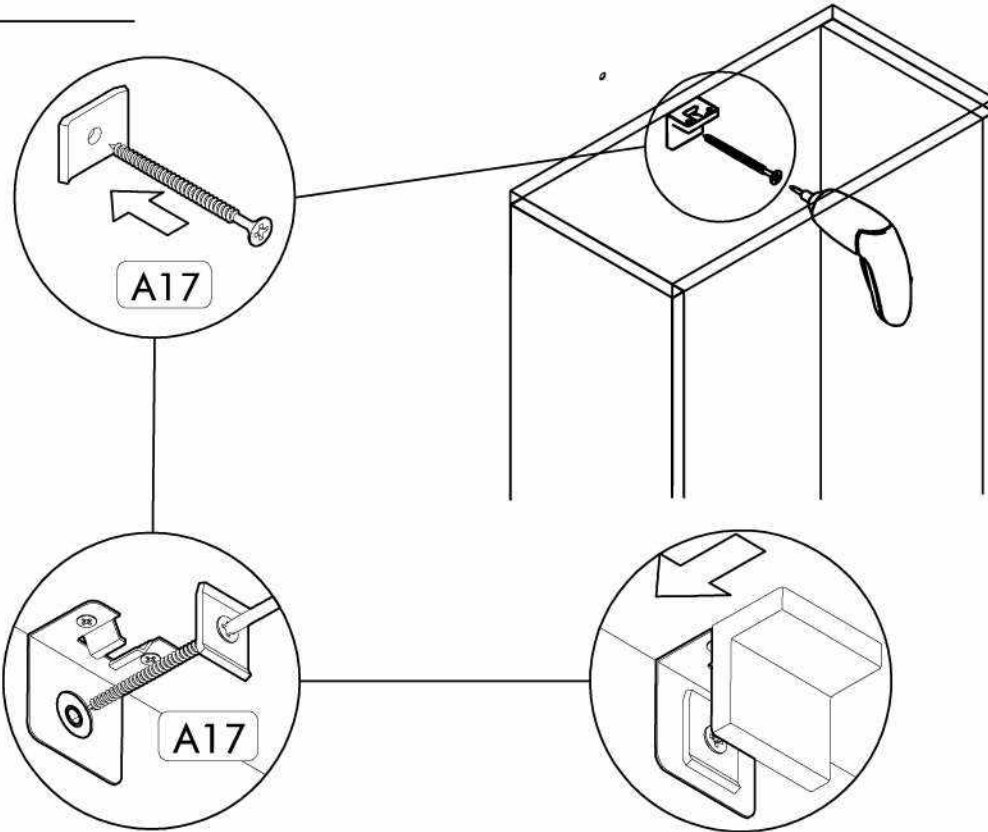

8

9

10

11

KAPAK AYARI / DOOR SETTINGS