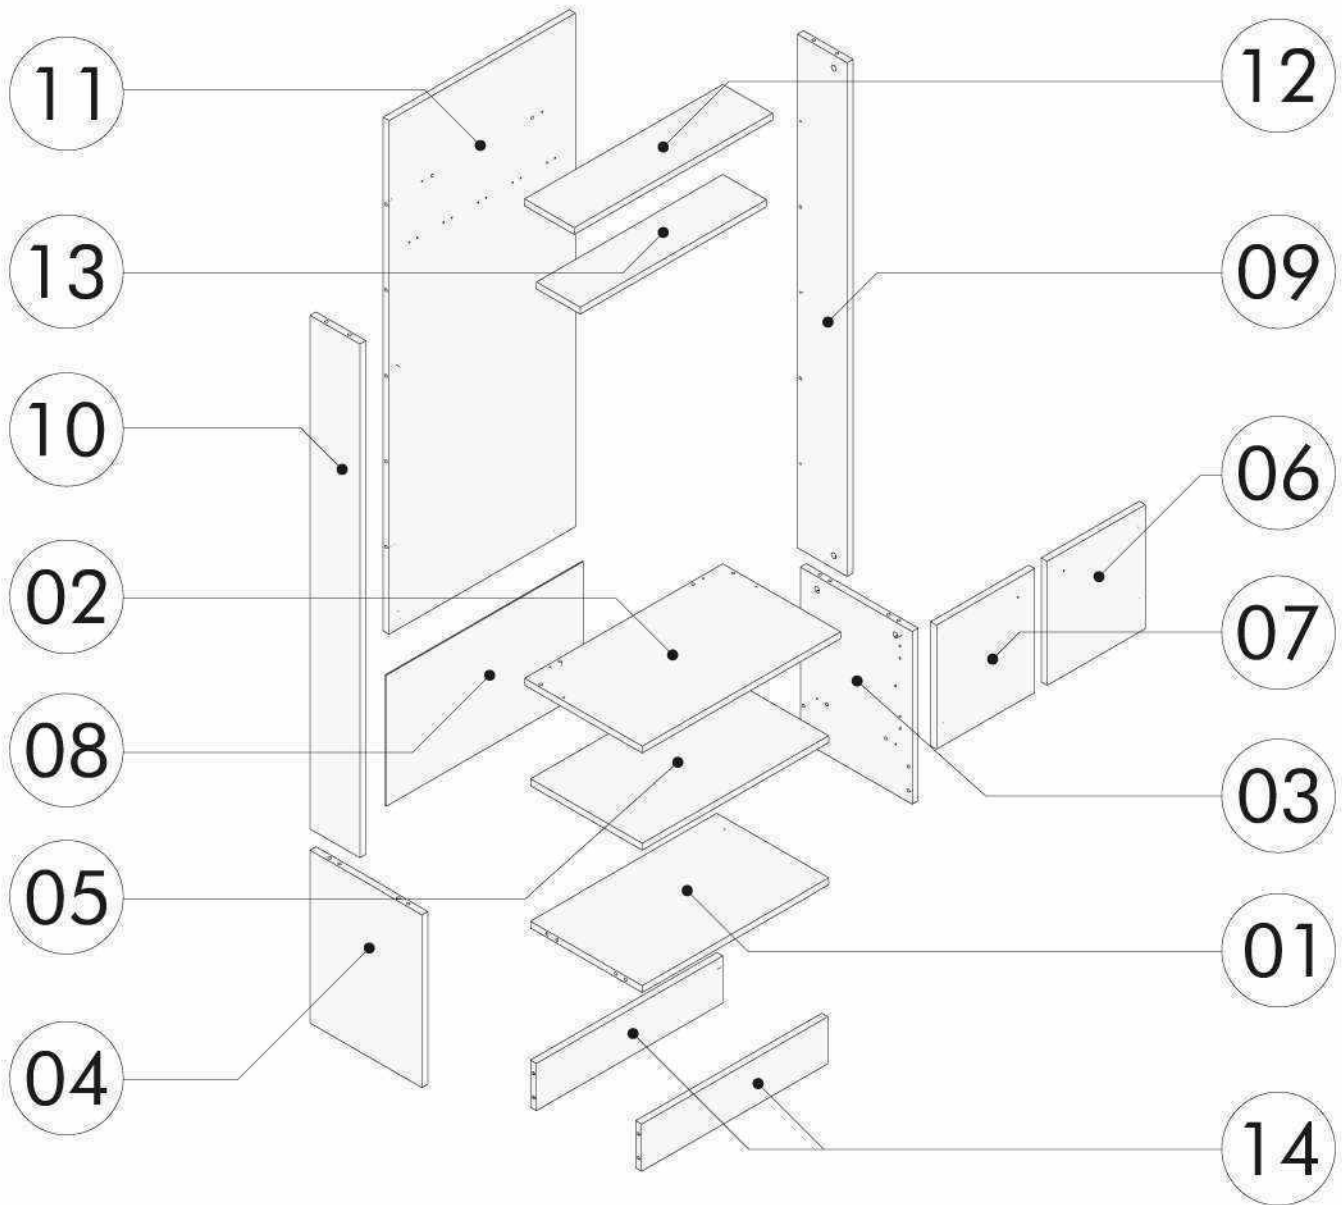

SEZNAM PŘÍSLUŠENSTVÍ//ZOZNAM PRÍSLUŠENSTVA

Tanım / Code	Ebat / Dimension	Adet / Pieces	 x28  x20  x20  x16			
01	35.5 x 56.2 x 1.8 cm	2	 x28	 x20	 x20	 x16
02	37.5 x 59.8 x 1.8 cm	1	 x18	 x26	 x4	 x4
03	35.5 x 45 x 1.8 cm	1	 x4	 x2	 x2	 x5
04	35.5 x 45 x 1.8 cm	1	 x2			
05	35.5 x 56.2 x 1.8 cm	1				
06	29.6 x 32.4 x 1.8 cm	2				
07	29.6 x 32.4 x 1.8 cm	2				
08	59.5 x 35 x 0.3 cm	1				
09	134.2 x 11 x 1.8 cm	1				
10	134.2 x 11 x 1.8 cm	1				
11	134.2 x 56.2 x 1.8 cm	1				
12	59.8 x 11 x 1.8 cm	1				
13	56.2 x 9.1 x 1.8 cm	1				
14	56.2 x 12 x 1.8 cm	2				