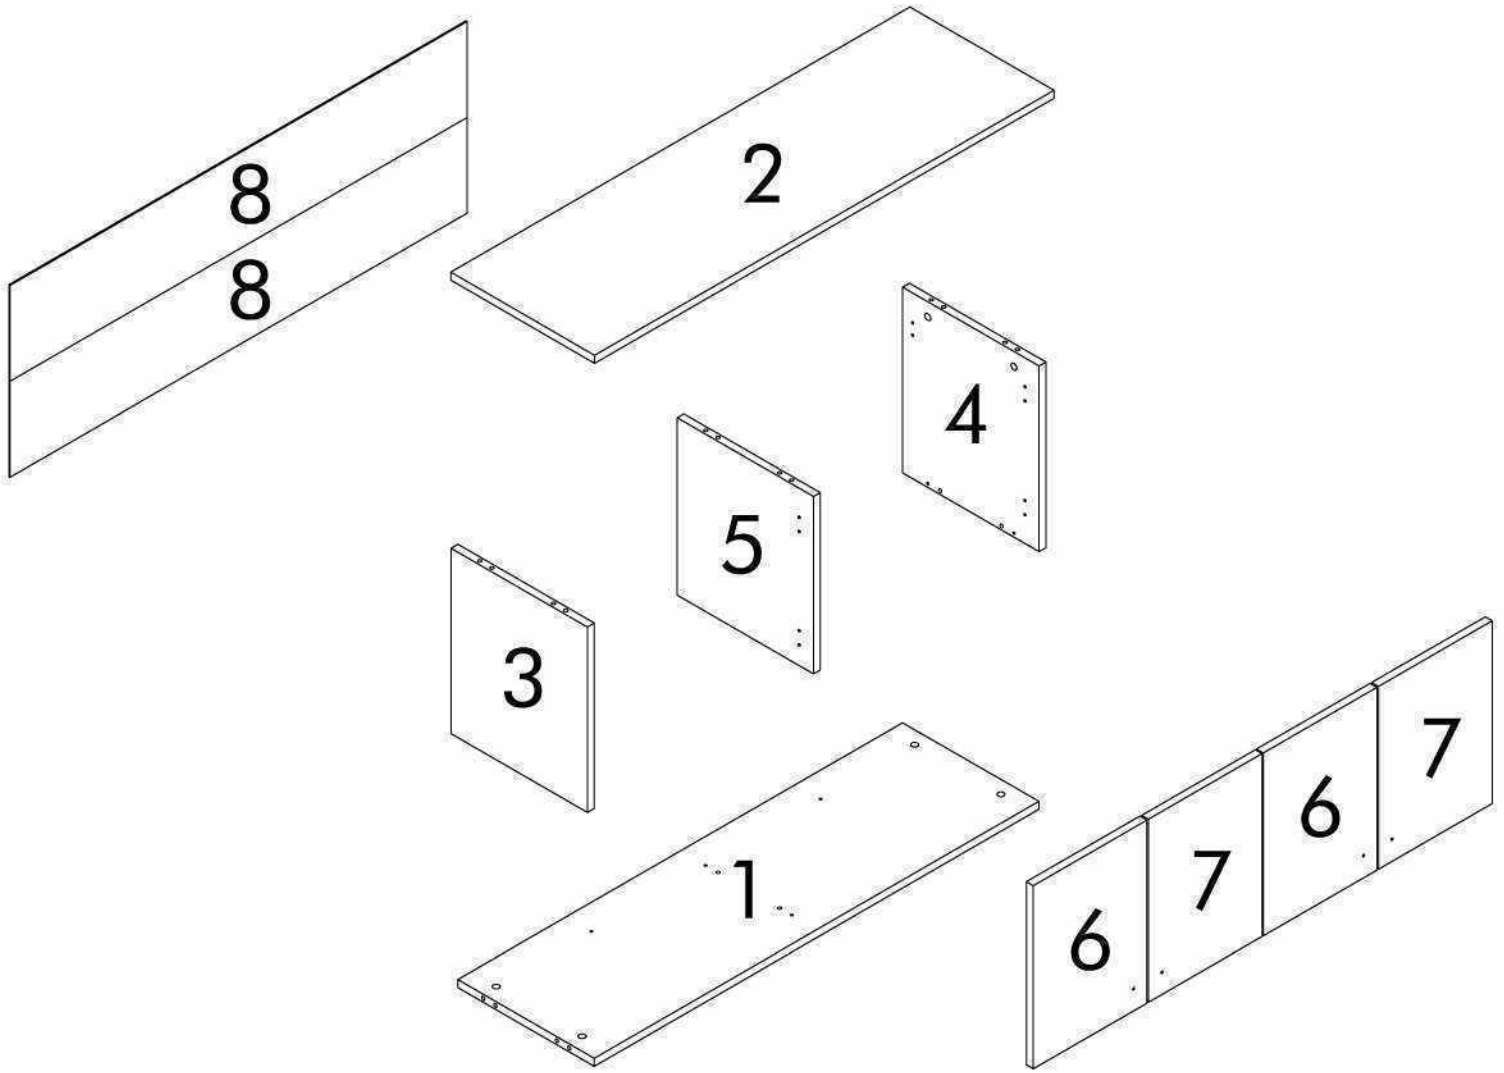

SEZNAM PŘÍSLUŠENSTVÍ//ZOZNAM PRÍSLUŠENSTVA

Tanım / Code	Ebat / Dimension	Adet / Pieces
01	115,8 x 35,5 x 1,8 cm	1
02	119,6 x 37,5 x 1,8 cm	1
03	41,8 x 35,5 x 1,8 cm	1
04	41,8 x 35,5 x 1,8 cm	1
05	40 x 35,5 x 1,8 cm	1
06	41,2 x 29,6 x 1,8 cm	2
07	41,2 x 29,6 x 1,8 cm	2
08	119 x 21,6 x 0,3 cm	2

SEZNAM PŘÍSLUŠENSTVÍ//ZOZNAM PRÍSLUŠENSTVA

Tanım / Code	Ebat / Dimension	Adet / Pieces	 x28  x20  x20  x16			
01	35.5 x 56.2 x 1.8 cm	2	 x28	 x20	 x20	 x16
02	37.5 x 59.8 x 1.8 cm	1	 x18	 x26	 x4	 x4
03	35.5 x 45 x 1.8 cm	1	 x4	 x2	 x2	 x5
04	35.5 x 45 x 1.8 cm	1	 x2			
05	35.5 x 56.2 x 1.8 cm	1				
06	29.6 x 32.4 x 1.8 cm	2				
07	29.6 x 32.4 x 1.8 cm	2				
08	59.5 x 35 x 0.3 cm	1				
09	134.2 x 11 x 1.8 cm	1				
10	134.2 x 11 x 1.8 cm	1				
11	134.2 x 56.2 x 1.8 cm	1				
12	59.8 x 11 x 1.8 cm	1				
13	56.2 x 9.1 x 1.8 cm	1				
14	56.2 x 12 x 1.8 cm	2				

01

02

03

04

05

06

07

08