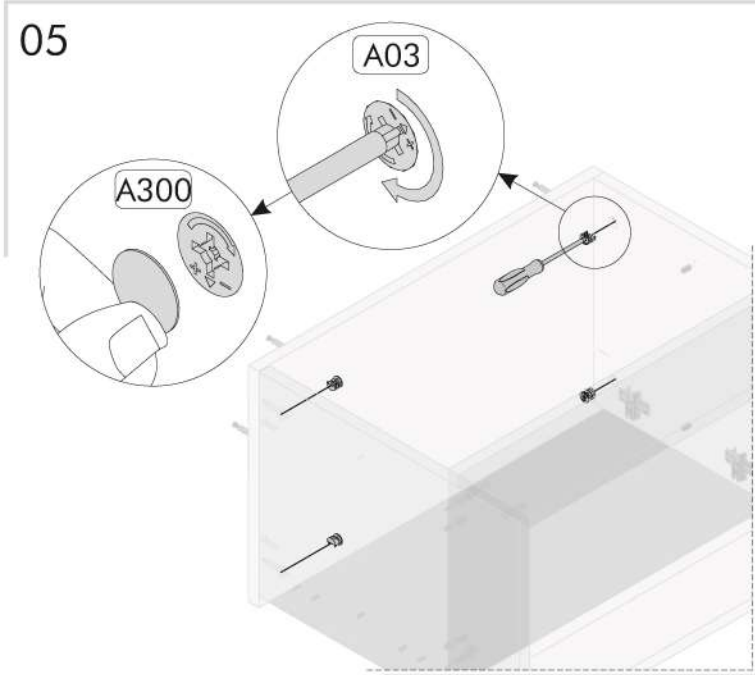

SEZNAM PŘÍSLUŠENSTVÍ//ZOZNAM PRÍSLUŠENSTVA

Tanım / Code	Ebat / Dimension	Adet / Pieces	 x28  x20  x20  x16			
01	35.5 x 56.2 x 1.8 cm	2	 x28	 x20	 x20	 x16
02	37.5 x 59.8 x 1.8 cm	1	 x18	 x26	 x4	 x4
03	35.5 x 45 x 1.8 cm	1	 x4	 x2	 x2	 x5
04	35.5 x 45 x 1.8 cm	1	 x2			
05	35.5 x 56.2 x 1.8 cm	1				
06	29.6 x 32.4 x 1.8 cm	2				
07	29.6 x 32.4 x 1.8 cm	2				
08	59.5 x 35 x 0.3 cm	1				
09	134.2 x 11 x 1.8 cm	1				
10	134.2 x 11 x 1.8 cm	1				
11	134.2 x 56.2 x 1.8 cm	1				
12	59.8 x 11 x 1.8 cm	1				
13	56.2 x 9.1 x 1.8 cm	1				
14	56.2 x 12 x 1.8 cm	2				