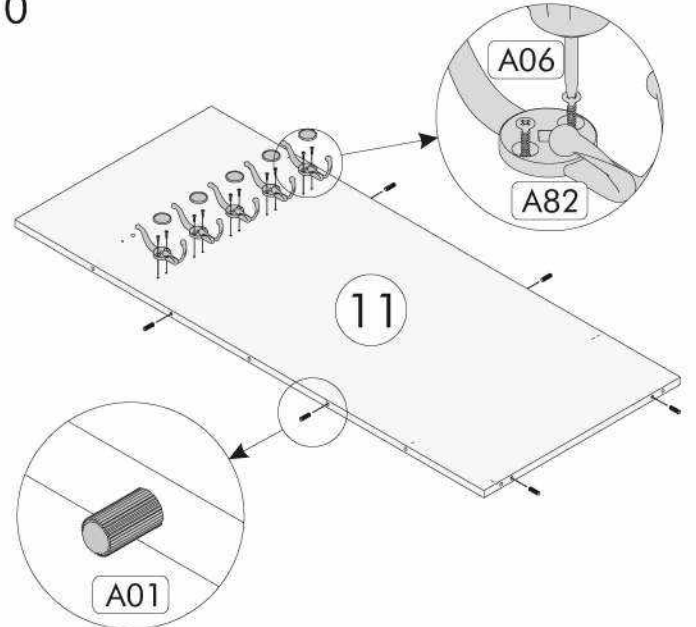

SEZNAM PŘÍSLUŠENSTVÍ//ZOZNAM PRÍSLUŠENSTVA

Tanım / Code	Ebat / Dimension	Adet / Pieces	 x28  x20  x20  x16			
01	35.5 x 56.2 x 1.8 cm	2	 x28	 x20	 x20	 x16
02	37.5 x 59.8 x 1.8 cm	1	 x18	 x26	 x4	 x4
03	35.5 x 45 x 1.8 cm	1	 x4	 x2	 x2	 x5
04	35.5 x 45 x 1.8 cm	1	 x2			
05	35.5 x 56.2 x 1.8 cm	1				
06	29.6 x 32.4 x 1.8 cm	2				
07	29.6 x 32.4 x 1.8 cm	2				
08	59.5 x 35 x 0.3 cm	1				
09	134.2 x 11 x 1.8 cm	1				
10	134.2 x 11 x 1.8 cm	1				
11	134.2 x 56.2 x 1.8 cm	1				
12	59.8 x 11 x 1.8 cm	1				
13	56.2 x 9.1 x 1.8 cm	1				
14	56.2 x 12 x 1.8 cm	2				

07

08

09

10

11

12

13

14

SEZNAM P. ISLUŠENSTVÍ//ZOZNAM PRÍSLUŠENSTVA

Tanım / Code	Ebat / Dimension	Adet / Pieces	   			
01	35.5 x 56.2 x 1.8 cm	2	 Kavela	 Mil	 Gövde	 Askılık
03	37.5 x 59.8 x 1.8 cm	1	 Arkalık Çivisi	 3.5x18	 Mentеше Taban	 Mentеше
04	35.5 x 181 x 1.8 cm	1	 Raf Pimi	 Kulp Vidası	 Kulp	 Tapa Büyük
05	35.5 x 181 x 1.8 cm	1				
06	35.5 x 56.2 x 1.8 cm	1				
07	56.2 x 12. x 1.8 cm	2				
08	29.7 x 168.5 x 1.8 cm	2				
09	29.7 x 170.5 x 0.3 cm	2				
10	56.2 x 16 x 1.8 cm	1				