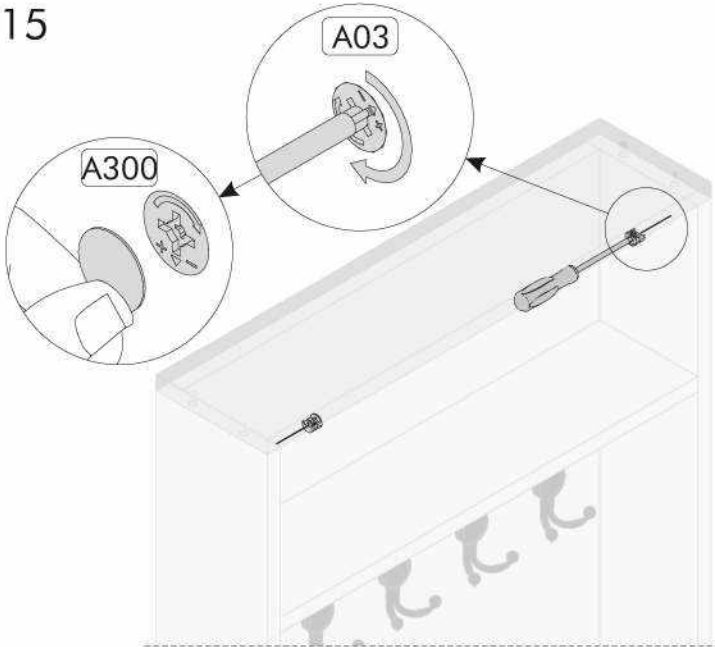

13

14

15

16

17

18

KAPAK AYARI / DOOR SETTINGS