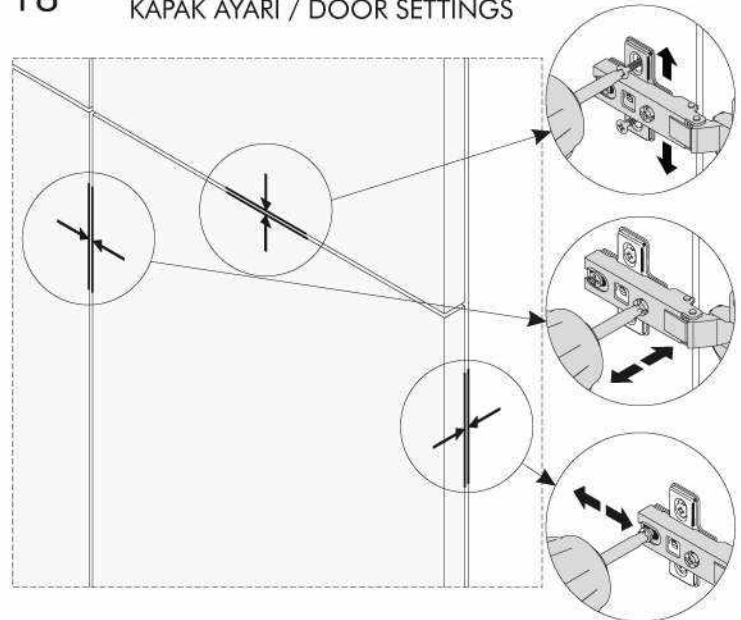

SEZNAM PŘÍSLUŠENSTVÍ//ZOZNAM PRÍSLUŠENSTVA

Tanım / Code	Ebat / Dimension	Adet / Pieces	 x28  x20  x20  x16			
01	35.5 x 56.2 x 1.8 cm	2	 x28	 x20	 x20	 x16
02	37.5 x 59.8 x 1.8 cm	1	 x18	 x26	 x4	 x4
03	35.5 x 45 x 1.8 cm	1	 x4	 x2	 x2	 x5
04	35.5 x 45 x 1.8 cm	1	 x2			
05	35.5 x 56.2 x 1.8 cm	1				
06	29.6 x 32.4 x 1.8 cm	2				
07	29.6 x 32.4 x 1.8 cm	2				
08	59.5 x 35 x 0.3 cm	1				
09	134.2 x 11 x 1.8 cm	1				
10	134.2 x 11 x 1.8 cm	1				
11	134.2 x 56.2 x 1.8 cm	1				
12	59.8 x 11 x 1.8 cm	1				
13	56.2 x 9.1 x 1.8 cm	1				
14	56.2 x 12 x 1.8 cm	2				

15

16

17

18

KAPAK AYARI / DOOR SETTINGS

P6-G

Portmanto

PARÇA LİSTESİ / LIST OF PART

SEZNAM P. ISLUŠENSTVÍ//ZOZNAM PRÍSLUŠENSTVA

Tanım / Code	Ebat / Dimension	Adet / Pieces	   			
01	35.5 x 56.2 x 1.8 cm	2	 Kavela	 Mil	 Gövde	 Askılık
03	37.5 x 59.8 x 1.8 cm	1	 Arkalık Çivisi	 3.5x18	 Mentеше Taban	 Mentеше
04	35.5 x 181 x 1.8 cm	1	 Raf Pimi	 Kulp Vidası	 Kulp	 Tapa Büyük
05	35.5 x 181 x 1.8 cm	1				
06	35.5 x 56.2 x 1.8 cm	1				
07	56.2 x 12. x 1.8 cm	2				
08	29.7 x 168.5 x 1.8 cm	2				
09	29.7 x 170.5 x 0.3 cm	2				
10	56.2 x 16 x 1.8 cm	1				