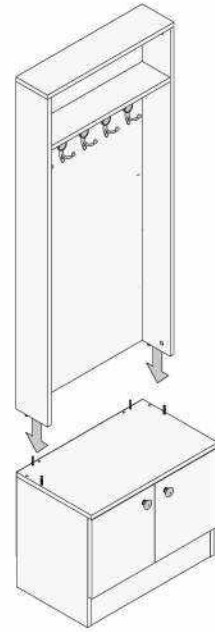

SEZNAM PŘÍSLUŠENSTVÍ//ZOZNAM PRÍSLUŠENSTVA

Tanım / Code	Ebat / Dimension	Adet / Pieces	 x28  x20  x20  x16			
01	35.5 x 56.2 x 1.8 cm	2	 x28	 x20	 x20	 x16
02	37.5 x 59.8 x 1.8 cm	1	 x18	 x26	 x4	 x4
03	35.5 x 45 x 1.8 cm	1	 x4	 x2	 x2	 x5
04	35.5 x 45 x 1.8 cm	1	 x2			
05	35.5 x 56.2 x 1.8 cm	1				
06	29.6 x 32.4 x 1.8 cm	2				
07	29.6 x 32.4 x 1.8 cm	2				
08	59.5 x 35 x 0.3 cm	1				
09	134.2 x 11 x 1.8 cm	1				
10	134.2 x 11 x 1.8 cm	1				
11	134.2 x 56.2 x 1.8 cm	1				
12	59.8 x 11 x 1.8 cm	1				
13	56.2 x 9.1 x 1.8 cm	1				
14	56.2 x 12 x 1.8 cm	2				

07

08

09

10

11

12

13

14

15

16

17

18

KAPAK AYARI / DOOR SETTINGS

P6-G

Portmanto

PARÇA LİSTESİ / LIST OF PART

SEZNAM P. ISLUŠENSTVÍ//ZOZNAM PRÍSLUŠENSTVA

Tanım / Code	Ebat / Dimension	Adet / Pieces	   			
01	35.5 x 56.2 x 1.8 cm	2	 Kavela	 Mil	 Gövde	 Askılık
03	37.5 x 59.8 x 1.8 cm	1	 Arkalık Çivisi	 3.5x18	 Mentеше Taban	 Mentеше
04	35.5 x 181 x 1.8 cm	1	 Raf Pimi	 Kulp Vidası	 Kulp	 Tapa Büyük
05	35.5 x 181 x 1.8 cm	1				
06	35.5 x 56.2 x 1.8 cm	1				
07	56.2 x 12. x 1.8 cm	2				
08	29.7 x 168.5 x 1.8 cm	2				
09	29.7 x 170.5 x 0.3 cm	2				
10	56.2 x 16 x 1.8 cm	1				