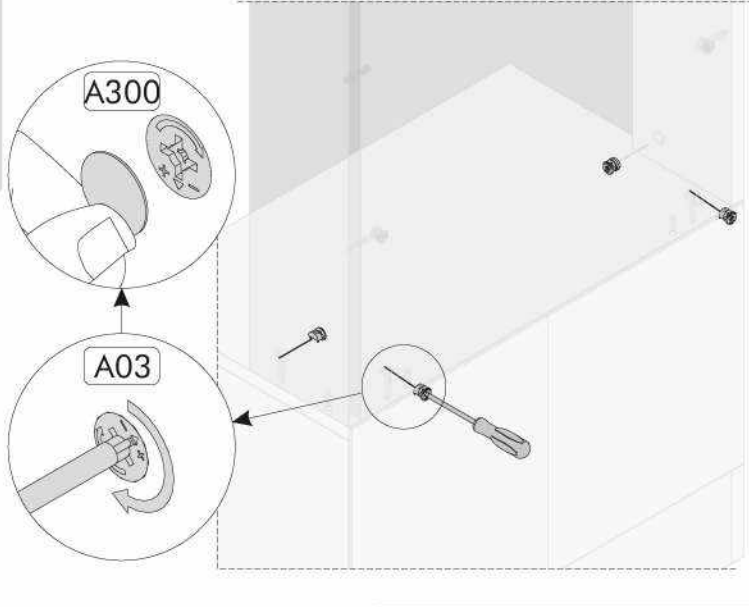

13

14

15

16

17

18

KAPAK AYARI / DOOR SETTINGS